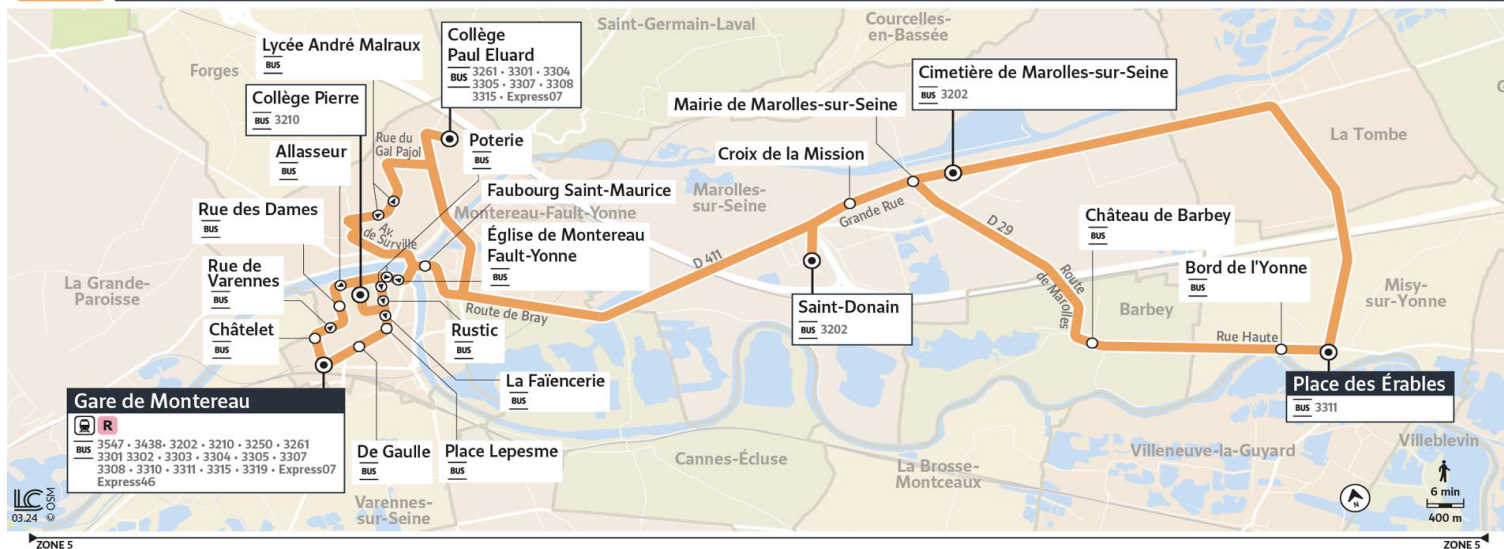

Notes de renvoi :

LàV : Circule du lundi au vendredi

A : Circule tout l'année

PS : Circule uniquement en période scolaire

VS : Circule uniquement en période de vacances scolaires

@Montereau_IDFM

5 rue du Pharle
 77130 Montereau-Fault-Yonne
 01 64 70 41 80

îledefrance-mobilites.fr
 Application disponible sur :

îledefrance
 mobilités

3306

Direction : MAROLLES-SUR-SEINE Cimetière MISY-SUR-YONNE Place des Érables

Horaires valables du 6 janvier 2025 au 31 août 2025

3306 Montereau-Fault-Yonne Gare ↔ Misy-sur-Yonne Place des Érables

Lundi au vendredi

	Période de fonctionnement	PS	PS	PS	PS	PS	PS	PS	PS	A	PS	VS
	Jour de fonctionnement	Me	Me	Me	Me	LMJV	LMJV	LMJV	LMJV	LaV	LaV	LaV
MONTEREAU-FAULT-YONNE	Gare de Montereau Quai 11			12:55	15:55	15:55				17:28	18:09	18:13
	Châtelet			12:56	15:56	15:57				17:30	18:10	18:15
	Rue de Varennes			12:57	15:57	15:58				17:31	18:11	18:16
	Rue des Dames			12:58	15:58	15:59				17:32	18:12	18:17
	Allasseur			12:59	15:59	16:00				17:33	18:13	18:18
	Collège Pierre					16:05						
	Poterie			13:01	16:01	16:08				17:35	18:15	18:20
	Faubourg Saint Maurice			13:03	16:03	16:10				17:37		18:22
	Collège Pierre	12:20	12:25				16:02	16:55	16:58			
	Lycée André Malraux		12:34				16:10		17:09		18:20	
MAROLLES-SUR-SEINE	Collège Paul Eluard		12:40				16:16		17:14			
	Saint-Donain	12:31	12:51	13:09	16:09	16:17	16:27	17:09	17:25	17:44	18:29	
	Croix de la Mission	12:33	12:53	13:12	16:12	16:19	16:29	17:11	17:27	17:46	18:31	18:29
	Mairie de Marolles-sur-Seine	12:35	12:55	13:14	16:14	16:21	16:31	17:13	17:29	17:48	18:33	18:31
BARBEY	Cimetière de Marolles-sur-Seine	12:37			16:16	16:23		17:15				
MISY-SUR-YONNE	Château de Barbey		13:01	13:20			16:37	17:34	17:53	18:38	18:36	
	Bord de l'Yonne		13:04	13:23			16:40	17:37	17:56	18:41	18:39	
	Place des Érables		13:07	13:26			16:43	17:40	17:59	18:44	18:41	