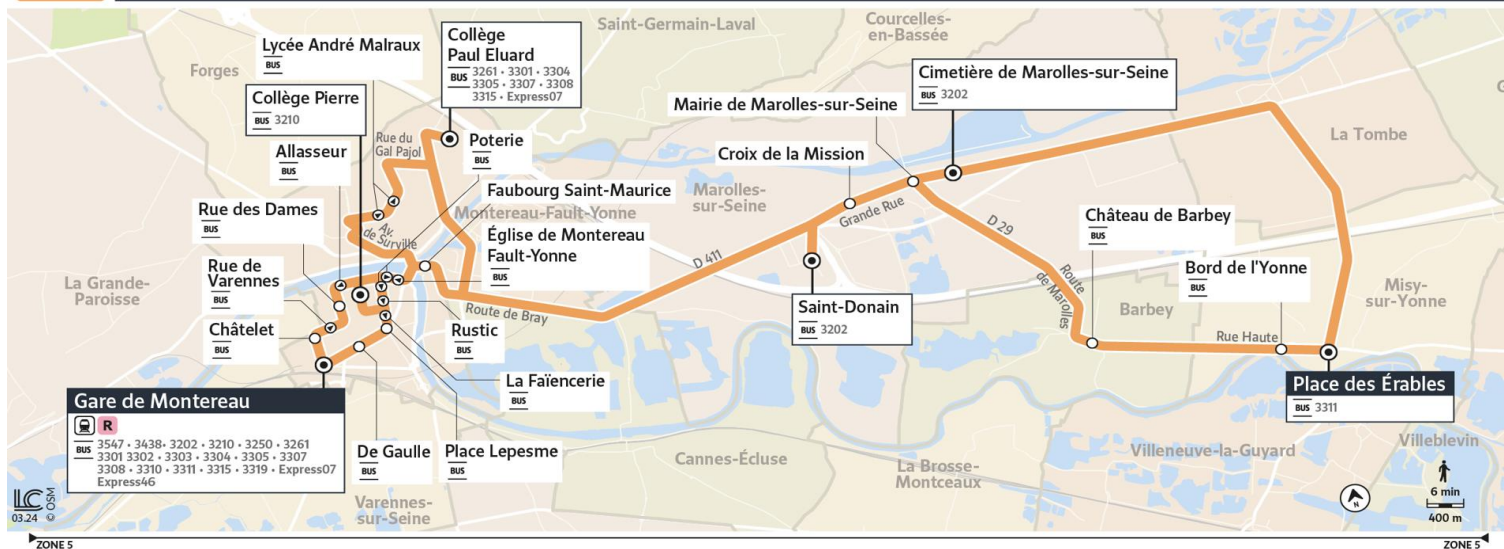

3306

Direction :
Gare de MONTEREAU-FAULT-YONNE
MONTEREAU-FAULT-YONNE Collège Pierre
MONTEREAU-FAULT-YONNE Collège Paul Eluard

Horaires valables du 6 janvier 2025 au 31 août 2025

3306 **MonterEAU-Fault-Yonne Gare** ↔ **Misy-sur-Yonne Place des Érables**

Lundi au vendredi

	Période de fonctionnement	PS	PS	PS	VS	PS	VS	A
	Jour de fonctionnement	LaV	LaV	LaV	LaV	LaV	LaV	LaV
MISY-SUR-YONNE	Place des Erables	07:32	07:34		07:43	08:31	08:37	12:49
	Bord de l'Yonne	07:34	I		07:45	08:33	08:39	12:51
BARBEY	Château de Barbey	07:37	I		07:48	08:35	08:42	12:53
MAROLLES-SUR-SEINE	Cimetière de Marolles-sur-Seine	I	07:43		I	I	I	I
	Saint-Donain	I	I	07:42	I	I	I	I
	Mairie de Marolles-sur-Seine	07:44	07:45	07:47	07:53	08:41	08:47	12:58
	Croix de la Mission	07:47	07:48	07:50	07:55	08:44	08:49	13:00
MONTEREAU-FAULT-YONNE	Faubourg Saint Maurice	07:54	I	I	08:01	08:50	08:55	13:06
	Eglise de Montereau-Fault-Yonne	07:56	I	I	08:03	08:52	08:57	13:08
	Poterie	07:57	I	I	08:04	08:53	08:58	13:09
	Collège Pierre	08:00	08:02	I	I	08:56	I	I
	Lycée André Malraux	I		08:04	I	I	I	I
	Collège Paul Eluard	I		08:09	I	I	I	I
	Rustic	08:03			08:05	08:59	08:59	I
	La Faiënerie	08:05			08:07	09:01	09:01	I
	Place Lepesme	08:06			08:08	09:03	09:02	I
	De Gaulle	08:07			08:09	09:04	09:03	I
Rue des Dames	I			I	I	I	13:12	
Châtelet	I			I	I	I	13:13	
Gare de Montereau	08:09			08:10	09:06	09:04	13:15	

Notes de renvoi :

LàV : Circule du lundi au vendredi

A : Circule tout l'année

PS : Circule uniquement en période scolaire

VS : Circule uniquement en période de vacances scolaires

@Montereau_IDFM

5 rue du Pharle
 77130 Montereau-Fault-Yonne
 01 64 70 41 80

îledefrance-mobilites.fr
 Application disponible sur :

îledefrance
 mobilités

3306

Direction : MAROLLES-SUR-SEINE Cimetière MISY-SUR-YONNE Place des Érables

Horaires valables du 6 janvier 2025 au 31 août 2025