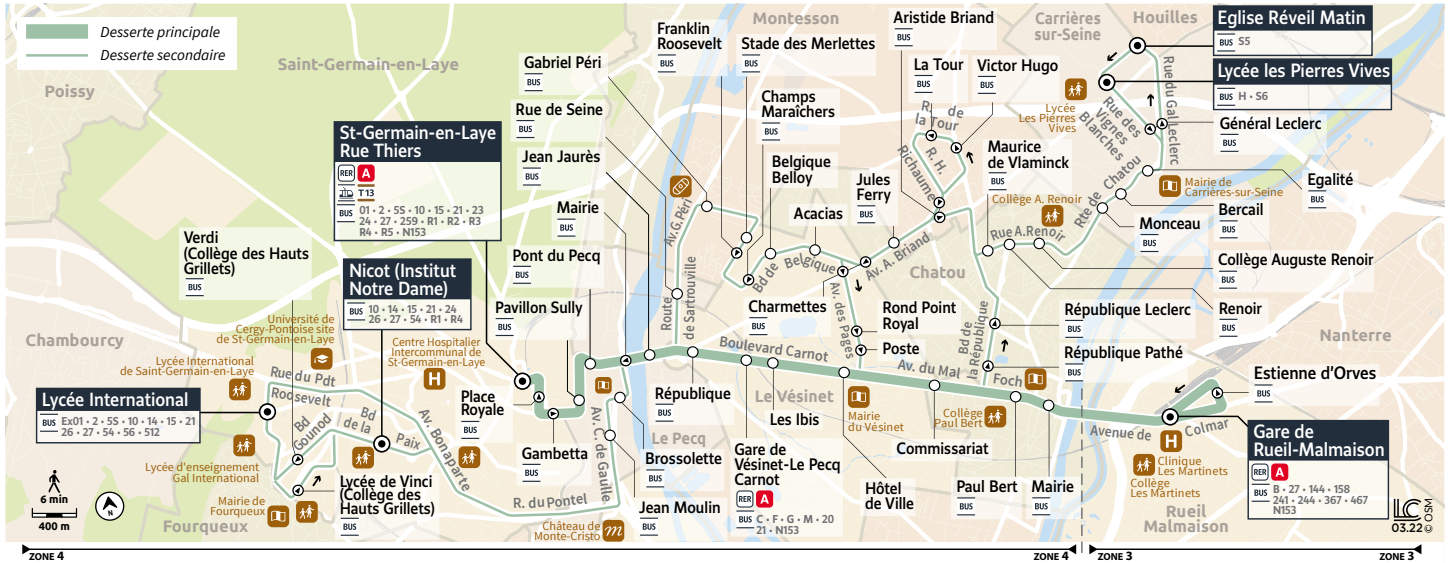

SAINT-GERMAIN-EN-LAYE Lycée International ↔ Gare de RUEIL-MALMAISON ↔ CARRIÈRES-SUR-SEINE Lycée Les Pierres Vives

Horaires valables à partir du 6 janvier 2025

Du lundi au vendredi

SAINT-GERMAIN-EN-LAYE	Lycée International Lycée de Vinci Nicot (Institut Notre Dame) Verdi								
LE PECQ	Jean Moulin Brossolette								
SAINT-GERMAIN-EN-LAYE	Gare de Saint-Germain-en-Laye	6:10	6:40	7:10	7:40	8:10	8:40	9:10	9:40
	Place Royale	6:12	6:42	7:12	7:42	8:12	8:42	9:12	9:42
LE PECQ	Pavillon Sully	6:14	6:45	7:15	7:45	8:15	8:45	9:15	9:44
	Pont du Pecq	6:16	6:47	7:17	7:47	8:17	8:47	9:17	9:46
	Jean Jaurès	6:17	6:49	7:19	7:49	8:19	8:49	9:19	9:47
LE VÉSINET	République	6:18	6:50	7:20	7:50	8:20	8:50	9:20	9:48
	Gare du Vésinet - Le Pecq	6:20	6:52	7:22	7:52	8:22	8:52	9:22	9:50
	Les Ibis	6:21	6:53	7:23	7:53	8:23	8:53	9:23	9:51
	Hôtel de Ville	6:23	6:55	7:25	7:55	8:25	8:55	9:25	9:53
LE PECQ	Rue de Seine	|	|	|	|	|	|	|	|
MONTESSON	Gabriel Péri	|	|	|	|	|	|	|	|
	Stade des Merlettes	|	|	|	|	|	|	|	|
	Franklin Roosevelt	|	|	|	|	|	|	|	|
LE VÉSINET	Belgique Belloy	|	|	|	|	|	|	|	|
	Acacias	|	|	|	|	|	|	|	|
	Charmettes	|	|	|	|	|	|	|	|
CHATOU	Jules Ferry	|	|	|	|	|	|	|	|
MONTESSON	Aristide Briand	|	|	|	|	|	|	|	|
LE VÉSINET	Rond-Point Royal	|	|	|	|	|	|	|	|
	Poste	|	|	|	|	|	|	|	|
CHATOU	Commissariat	6:26	6:58	7:28	7:58	8:28	8:58	9:28	9:56
	Paul Bert	6:29	7:01	7:31	8:01	8:31	9:01	9:31	9:59
	Mairie	6:30	7:02	7:32	8:02	8:32	9:02	9:32	10:00
RUEIL-MALMAISON	Gare de Rueil-Malmaison	6:35	7:07	7:37	8:07	8:37	9:07	9:36	10:04
	Estienne d'Orves	6:40	7:12	7:42	8:12	8:42	9:12	9:40	10:08
	Gare de Rueil-Malmaison	6:46	7:18	7:48	8:18	8:48	9:18	9:45	10:13
CHATOU	République Pathé								
	République Leclerc								
	Maurice de Vlaminck								
	Renoir								
	Collège Auguste Renoir								
CARRIÈRES-SUR-SEINE	Monceau								
	Bercail								
	Égalité								
	Général Leclerc								
HOUILLES	Église Réveil Matin								
CARRIÈRES-SUR-SEINE	Lycée Les Pierres Vives								

📌 Bon à savoir

- Pas de service les samedis, dimanches et jours fériés.
- Nos conducteurs s'efforcent en permanence de respecter ces horaires. Les conditions de circulation peuvent toutefois causer occasionnellement des retards.