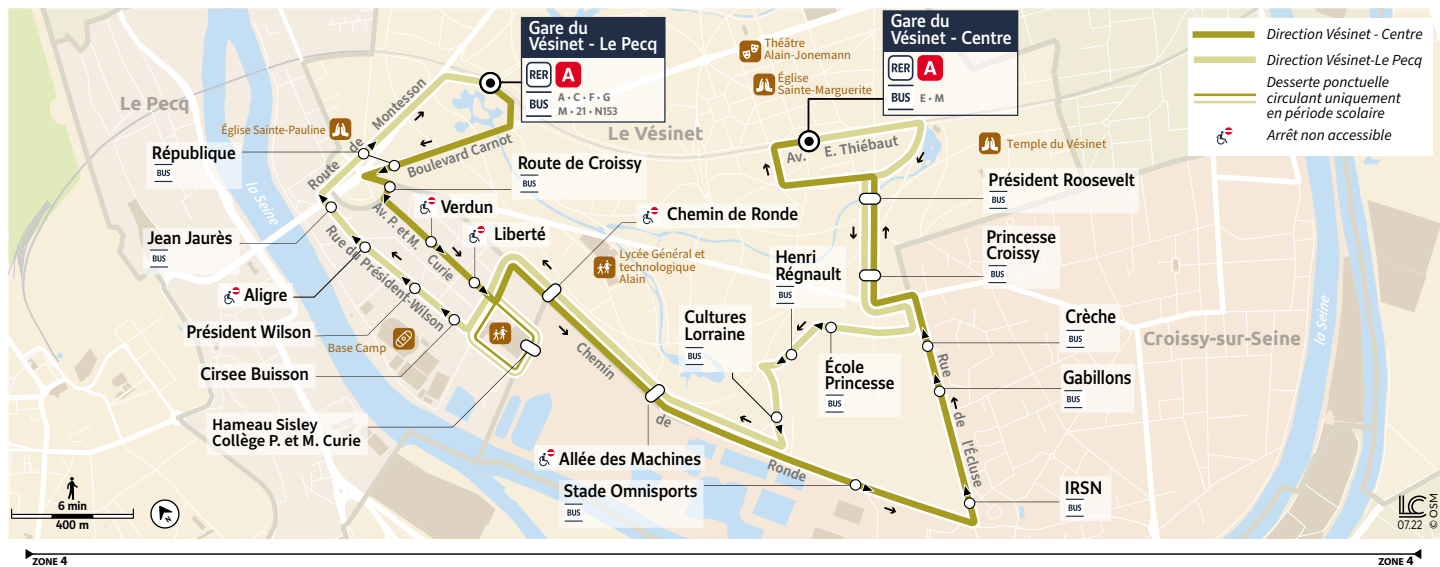

## Gare du VÉSINET - LE PECQ → Gare du VÉSINET - Centre

# Gare du VÉSINET - LE PECQ → Gare du VÉSINET - Centre

Du lundi au vendredi

LE VÉSINET	Gare du Vésinet - Le Pecq	14:35	15:15	15:55	16:35	16:55	17:15	17:35	17:55	18:15	18:35	18:55	19:15	19:35
	République	14:37	15:17	15:57	16:37	16:57	17:17	17:37	17:57	18:17	18:37	18:57	19:17	19:37
LE PECQ	Route de Croissy	14:38	15:18	15:58	16:38	16:58	17:18	17:38	17:58	18:18	18:38	18:58	19:18	19:38
	Verdun	14:39	15:19	15:59	16:39	16:59	17:19	17:39	17:59	18:19	18:39	18:59	19:19	19:39
	Liberté	14:40	15:20	16:00	16:40	17:00	17:20	17:40	18:00	18:20	18:40	19:00	19:20	19:40
	Hameau Sisley Collège P. et M. Curie													
CROISSY-SUR-SEINE	Chemin de Ronde	14:42	15:22	16:02	16:42	17:02	17:22	17:42	18:02	18:22	18:42	19:02	19:22	19:42
	Allée des Machines	14:43	15:23	16:03	16:43	17:03	17:23	17:43	18:03	18:23	18:43	19:03	19:23	19:43
	Stade Omnisports	14:45	15:25	16:05	16:45	17:05	17:25	17:45	18:05	18:25	18:45	19:05	19:25	19:45
	IRSN	14:46	15:26	16:06	16:46	17:06	17:26	17:46	18:06	18:26	18:46	19:06	19:26	19:46
	Gabillons	14:47	15:27	16:07	16:47	17:07	17:27	17:47	18:07	18:27	18:47	19:07	19:27	19:47
	Crèche	14:48	15:28	16:08	16:48	17:08	17:28	17:48	18:08	18:28	18:48	19:08	19:28	19:48
LE VÉSINET	Princesse Croissy	14:50	15:30	16:10	16:50	17:10	17:30	17:50	18:10	18:30	18:50	19:10	19:30	19:50
	Président Roosevelt	14:51	15:31	16:11	16:51	17:11	17:31	17:51	18:11	18:31	18:51	19:11	19:31	19:51
	Gare du Vésinet - Centre	14:54	15:34	16:14	16:55	17:15	17:35	17:55	18:15	18:35	18:55	19:14	19:34	19:54

## Gare du VÉSINET - Centre → Gare du VÉSINET - LE PECQ