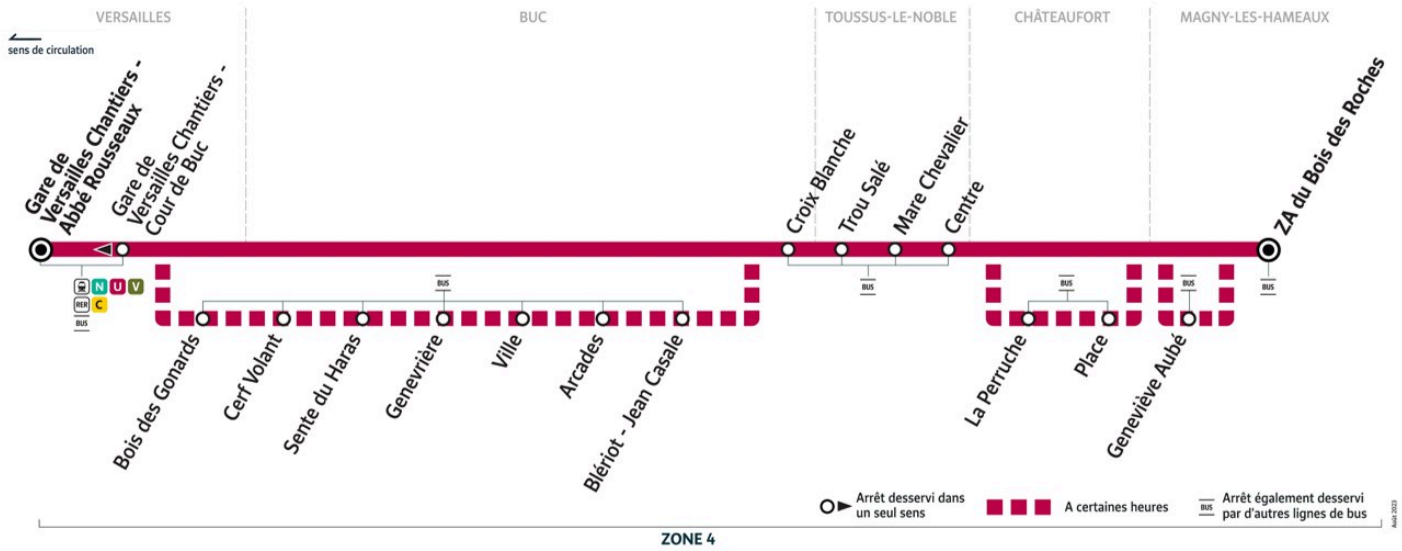

6160

Direction :

**Versailles
Gare de Versailles Chantiers - Abbé Rousseaux**

6160 Gare de Versailles Chantiers - Abbé Rousseaux ↔ Magny-les-Hameaux ZA du Bois des Roches

Horaires valables du lundi 3 mars 2025 au vendredi 4 juillet 2025

		Du lundi au vendredi									
MAGNY-LES-HAMEAUX	ZA du Bois des Roches	7:15	7:45	8:30	9:00						
CHÂTEAUFORT	Place	7:17	7:48	8:33	9:02						
	La Perruche	7:18	7:49	8:34	9:03						
MAGNY-LES-HAMEAUX	ZA du Bois des Roches					16:10	17:05	17:35	18:05	18:40	19:10
	Geneviève Aubé					16:11	17:06	17:36	18:06	18:41	19:11
TOUSSUS-LE-NOBLE	Centre	7:22	7:53	8:38	9:07	16:16	17:11	17:41	18:11	18:46	19:16
	Mare Chevalier	7:23	7:54	8:39	9:08	16:17	17:12	17:42	18:12	18:47	19:17
	Trou Salé	7:25	7:56	8:41	9:10	16:19	17:14	17:44	18:14	18:49	19:19
BUC	Croix Blanche	7:28	7:59	8:43	9:12	16:22	17:17	17:47	18:17	18:52	19:21
	Blériot - Jean Casale	7:31	8:02	8:46	9:15						
	Arcades	7:33	8:04	8:48	9:17						
	Ville	7:34	8:05	8:49	9:18						
	Genevrière	7:36	8:07	8:51	9:20						
	Sente du Haras	7:37	8:08	8:52	9:21						
VERSAILLES	Cerf Volant	7:38	8:09	8:53	9:22						
	Bois des Gonards	7:39	8:10	8:54	9:23						
	Gare de Versailles Chantiers - Cour de Buc	7:40	8:11	8:55	9:24	16:33	17:28	17:58	18:28	19:03	19:31
	Gare de Versailles Chantiers-Abbé Rousseaux	7:44	8:16	8:59	9:28	16:37	17:33	18:03	18:33	19:08	19:35

Bon à savoir

Ces horaires sont donnés à titre indicatif et les conducteurs Keolis Vélizy Vallée de la Bièvre s'efforcent de les respecter.

Toutefois, les aléas de circulation peuvent retarder l'heure de passage indiquée.