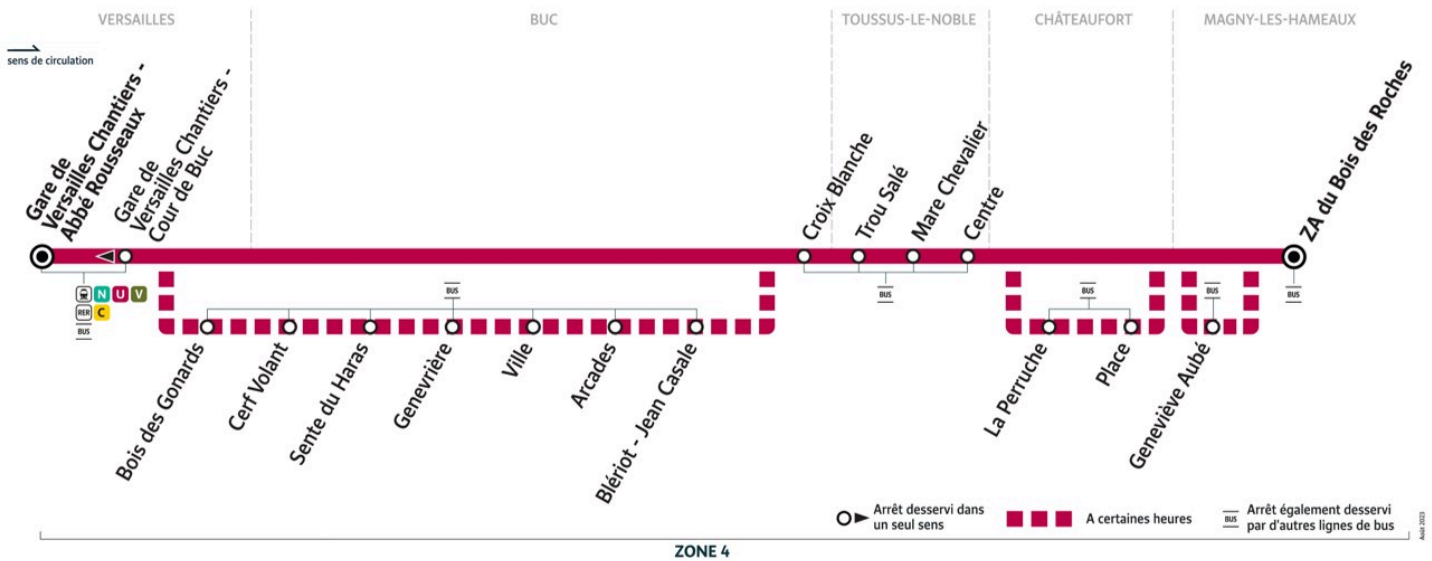

Bon à savoir

Ces horaires sont donnés à titre indicatif et les conducteurs Keolis Vélizy Vallée de la Bièvre s'efforcent de les respecter.

Toutefois, les aléas de circulation peuvent retarder l'heure de passage indiquée.

Faites signe au conducteur pour obtenir l'arrêt de votre bus.

6160

Direction :

**Magny-les-Hameaux
ZA du Bois des Roches**

6160 Gare de Versailles Chantiers - Abbé Rousseaux ↔ Magny-les-Hameaux ZA du Bois des Roches

Horaires valables du lundi 3 mars 2025 au vendredi 4 juillet 2025

		Du lundi au vendredi									
VERSAILLES	Gare de Versailles Chantiers-Abbé Rousseaux	8:00	8:30	9:09	9:34	16:55	17:55	18:25	18:55	19:25	19:55
	Bois des Gonards					17:00	18:00	18:29	18:59	19:29	19:59
BUC	Cerf Volant					17:02	18:02	18:31	19:01	19:30	20:00
	Sente du Haras					17:02	18:02	18:31	19:01	19:31	20:01
	Genevrière					17:03	18:03	18:32	19:02	19:32	20:02
	Ville					17:05	18:05	18:34	19:04	19:33	20:03
	Arcades					17:05	18:05	18:35	19:04	19:34	20:04
	Blériot - Jean Casale					17:07	18:07	18:37	19:06	19:35	20:05
TOUSSUS-LE-NOBLE	Croix Blanche	8:15	8:48	9:24	9:48	17:10	18:10	18:40	19:09	19:38	20:08
	Trou Salé	8:18	8:50	9:26	9:50	17:12	18:13	18:42	19:11	19:40	20:10
	Mare Chevalier	8:20	8:52	9:28	9:52	17:14	18:15	18:44	19:13	19:42	20:12
CHÂTEAUFORT	Centre	8:21	8:52	9:28	9:52	17:15	18:16	18:45	19:14	19:42	20:12
	La Perruche										
MAGNY-LES-HAMEAUX	Place					17:19	18:20	18:49	19:18	19:46	20:15
	ZA du Bois des Roches					17:22	18:23	18:53	19:21	19:49	20:18
	Geneviève Aubé	8:27	8:57	9:33	9:57						
	ZA du Bois des Roches	8:28	8:58	9:34	9:58						