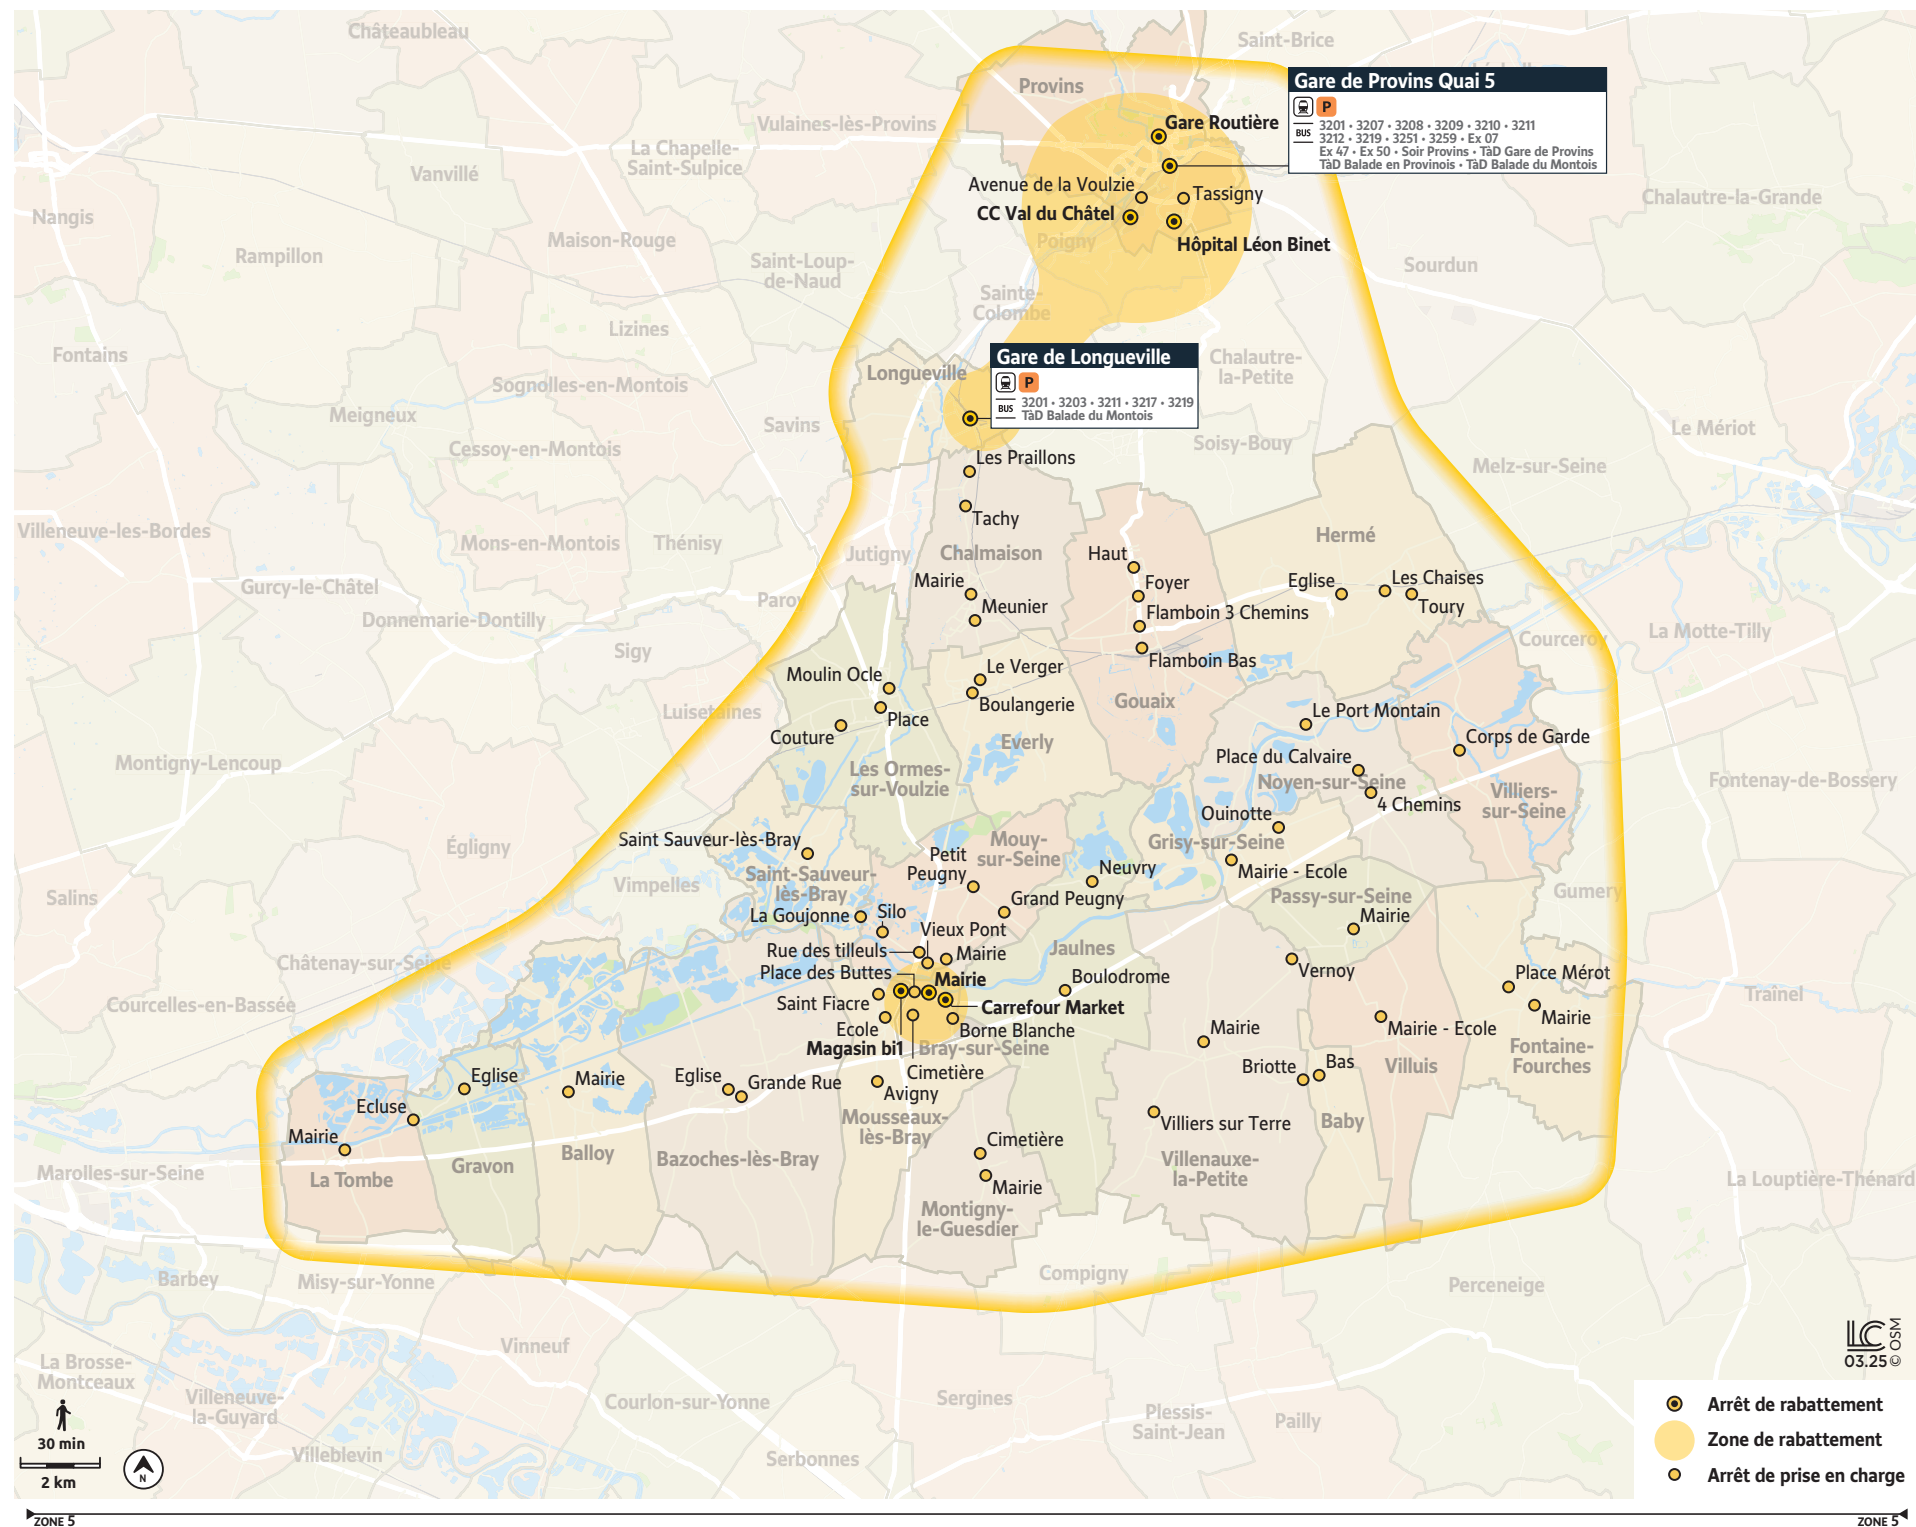

Présentez-vous à l'arrêt le plus proche de chez vous : le TàD vient vous chercher et vous dépose au point d'intérêt choisi et inversement.

## Informations pratiques & points de vente

### Contact

**FRANCILITÉ GRAND PROVENOIS**

2 rue Georges Dromigny  
77 160 Provins

Trouver votre itinéraire sur :

[iledefrance-mobilites.fr](http://iledefrance-mobilites.fr)  
> me déplacer

TÉL : 0800 10 20 20

@Proinois\_IDFM

Téléchargez gratuitement les applications : Itinéraires, infos trafic, déviations :

Ce service fonctionne dans les 2 sens de **9h à 12h30 et de 13h30 à 17h**. Le tableau ci-dessous précise les périodes horaires de fonctionnement pour chacune des communes desservies :