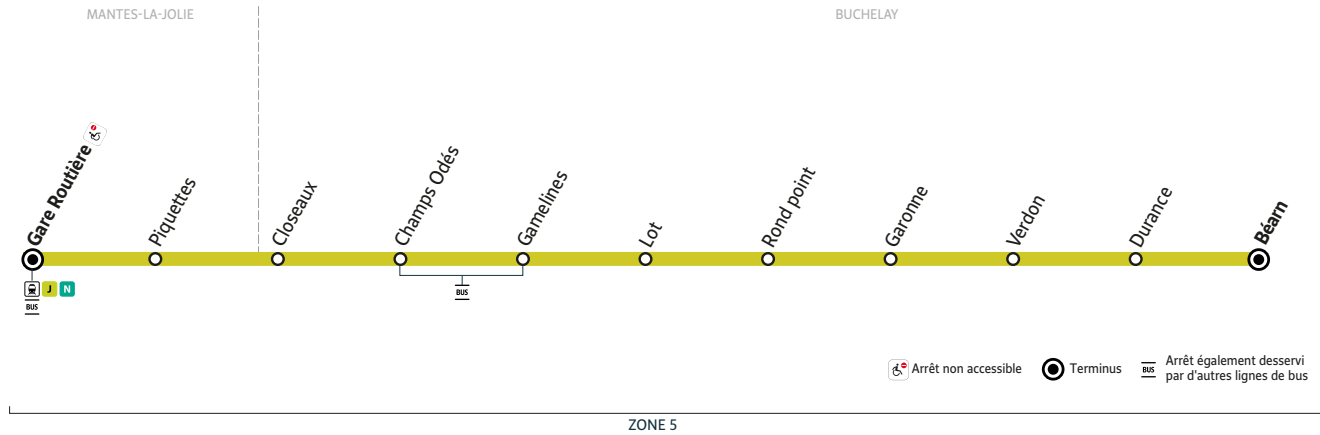

## Du lundi au vendredi (sauf jours fériés)

BUCHELAY	Béarn	06:03	06:33	07:08	07:44	08:12	08:53	10:46	11:44	12:46	13:46
	Durance	06:05	06:35	07:10	07:46	08:14	08:55	10:48	11:46	12:48	13:48
	Verdon	06:06	06:36	07:11	07:47	08:15	08:56	10:49	11:47	12:49	13:49
	Garonne	06:07	06:37	07:12	07:48	08:16	08:57	10:50	11:48	12:50	13:50
	Rond Point	06:07	06:37	07:12	07:48	08:16	08:57	10:50	11:48	12:50	13:50
	Lot	06:07	06:37	07:12	07:48	08:16	08:57	10:50	11:48	12:50	13:50
	Gamelines	06:08	06:38	07:13	07:49	08:17	08:58	10:51	11:49	12:51	13:51
	Champs Odés	06:09	06:39	07:14	07:50	08:18	08:59	10:52	11:50	12:52	13:52
	Closeaux	06:10	06:40	07:15	07:51	08:19	09:00	10:53	11:51	12:53	13:53
	MANTES-LA-JOLIE	Piquettes	06:11	06:41	07:16	07:52	08:20	09:01	10:54	11:52	12:54
	Gare routière (quai 4)	06:15	06:45	07:20	07:56	08:24	09:05	10:58	11:56	12:58	13:58
	Trains vers Paris Saint Lazare via Poissy	D6:29	D7:02	D7:30	D8:10	D8:29	D9:13	D11:10	D12:12	D13:14	D14:10
	D : direct - P : semi-direct	P6:36	P6:59	P7:37	P8:18	P8:37	.....	P11:16	P12:07	P13:19	P14:02
	Trains vers Paris Saint Lazare via Conflans	06:34	06:54	07:34	08:15	08:44	09:22	11:16	.....	13:16	14:16