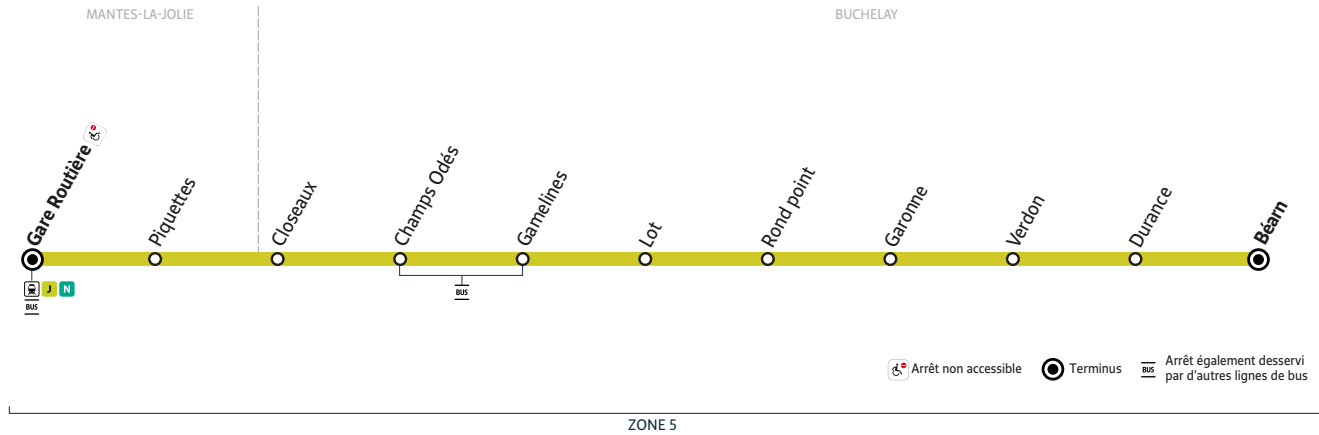

Horaires valables du 08 juillet au 1er septembre 2024

Du lundi au vendredi (sauf jours fériés)

Trains en provenance de Paris Saint Lazare via Conflans		.....	.....	07:25	07:46	08:33	10:10	10:53	11:53	12:53	13:53
Trains en provenance de Paris Saint Lazare via Poissy		.....	D6:49	.....	D7:47	.....	.....	D10:44	D11:47	D12:45	D13:48
D : direct - P : semi-direct		.....	.....	P7:08	P7:43	P8:16	P10:15	.....	P11:42	.....	P13:43
MANTES-LA-JOLIE	Gare routière (quai 4)	06:18	06:53	07:30	07:57	08:38	10:20	11:02	12:00	13:00	14:00
	Piquettes	06:22	06:57	07:34	08:01	08:42	10:24	11:06	12:04	13:04	14:04
BUHELAY	Closeaux	06:23	06:58	07:35	08:02	08:43	10:25	11:07	12:05	13:05	14:05
	Champs Odés	06:24	06:59	07:36	08:03	08:44	10:26	11:08	12:06	13:06	14:06
	Gamelines	06:26	07:01	07:38	08:05	08:46	10:28	11:10	12:08	13:08	14:08
	Lot	06:27	07:02	07:39	08:06	08:47	10:29	11:11	12:09	13:09	14:09
	Rond Point	06:27	07:02	07:39	08:06	08:47	10:29	11:11	12:09	13:09	14:09
	Garonne	06:27	07:02	07:39	08:06	08:47	10:29	11:11	12:09	13:09	14:09
	Verdon	06:28	07:03	07:40	08:07	08:48	10:30	11:12	12:10	13:10	14:10
	Durance	06:29	07:04	07:41	08:08	08:49	10:31	11:13	12:11	13:11	14:11
Béalarn	06:31	07:06	07:43	08:10	08:51	10:33	11:15	12:13	13:13	14:13	

Trains en provenance de Paris Saint Lazare via Conflans		14:53	15:23	15:53	16:51	17:23	17:44	18:28	18:50	19:08	19:48
Trains en provenance de Paris Saint Lazare via Poissy		D14:45	.....	D15:47	D16:50	D17:30	D18:01	D18:35	D18:52	D19:34	D20:07
D : direct - P : semi-direct		P14:52	P15:17	P15:42	P16:57	P17:16	P18:04	P18:41	P19:01	P19:16	P20:02
MANTES-LA-JOLIE	Gare routière (quai 4)	15:00	15:30	16:02	17:02	17:37	18:10	18:45	19:12	19:39	20:12
	Piquettes	15:04	15:34	16:06	17:06	17:41	18:14	18:49	19:16	19:43	20:16
BUHELAY	Closeaux	15:05	15:35	16:07	17:07	17:42	18:15	18:50	19:17	19:44	20:17
	Champs Odés	15:06	15:36	16:08	17:08	17:43	18:16	18:51	19:18	19:45	20:18
	Gamelines	15:08	15:38	16:10	17:10	17:45	18:18	18:53	19:20	19:47	20:20
	Lot	15:09	15:39	16:11	17:11	17:46	18:19	18:54	19:21	19:48	20:21
	Rond Point	15:09	15:39	16:11	17:11	17:46	18:19	18:54	19:21	19:48	20:21
	Garonne	15:09	15:39	16:11	17:11	17:46	18:19	18:54	19:21	19:48	20:21
	Verdon	15:10	15:40	16:12	17:12	17:47	18:20	18:55	19:22	19:49	20:22
	Durance	15:11	15:41	16:13	17:13	17:48	18:21	18:56	19:23	19:50	20:23
Béalarn	15:13	15:43	16:15	17:15	17:50	18:23	18:58	19:25	19:52	20:25	

Aucun service samedi, dimanche et jours fériés

Les horaires sont calculés dans des conditions normales de circulation et sont sujets à des aléas.

RÉSEAU MANTOIS
Impasse Sainte Claire Deville
78200 Mantes-la-Jolie

@mantois_idfm
01 30 94 77 77
Téléchargez gratuitement
l'appli Accéo

iledefrance-mobilites.fr
Application disponible sur :
Téléchargez dans
l'App Store
disponible sur
Google Play

île de France
mobilités