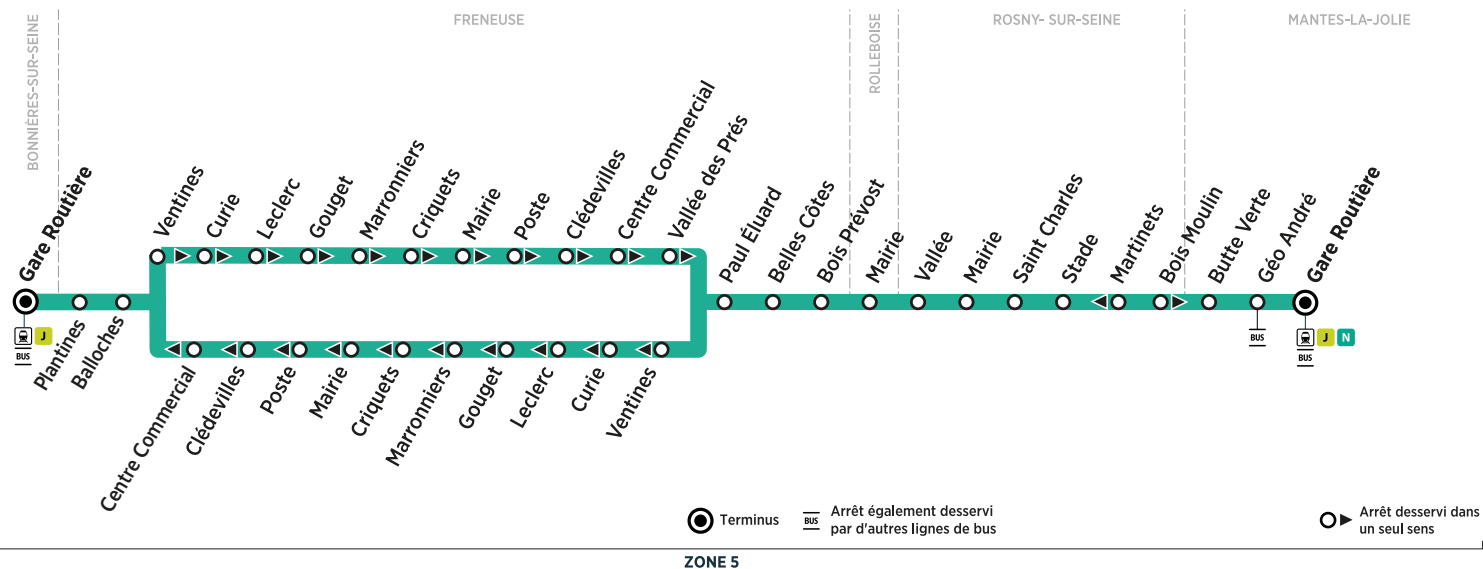

@mantois_idfm
01 30 94 77 77
Téléchargez gratuitement
l'appli Accéo

iledefrance-mobilites.fr
Application disponible sur :
Téléchargez sur
l'App Store
disponible sur
Google Play

Île de France
mobilités

2A

MANTES-LA-JOLIE - GARE ROUTIÈRE → BONNIÈRES-SUR-SEINE - CENTRE SOCIAL

Horaires valables du 08 juillet au 1^{er} septembre 2024

2B

MANTES-LA-JOLIE - GARE ROUTIÈRE → BONNIÈRES-SUR-SEINE GARE ROUTIÈRE

Les horaires sont calculés dans des conditions normales de circulation et sont sujets à des aléas.