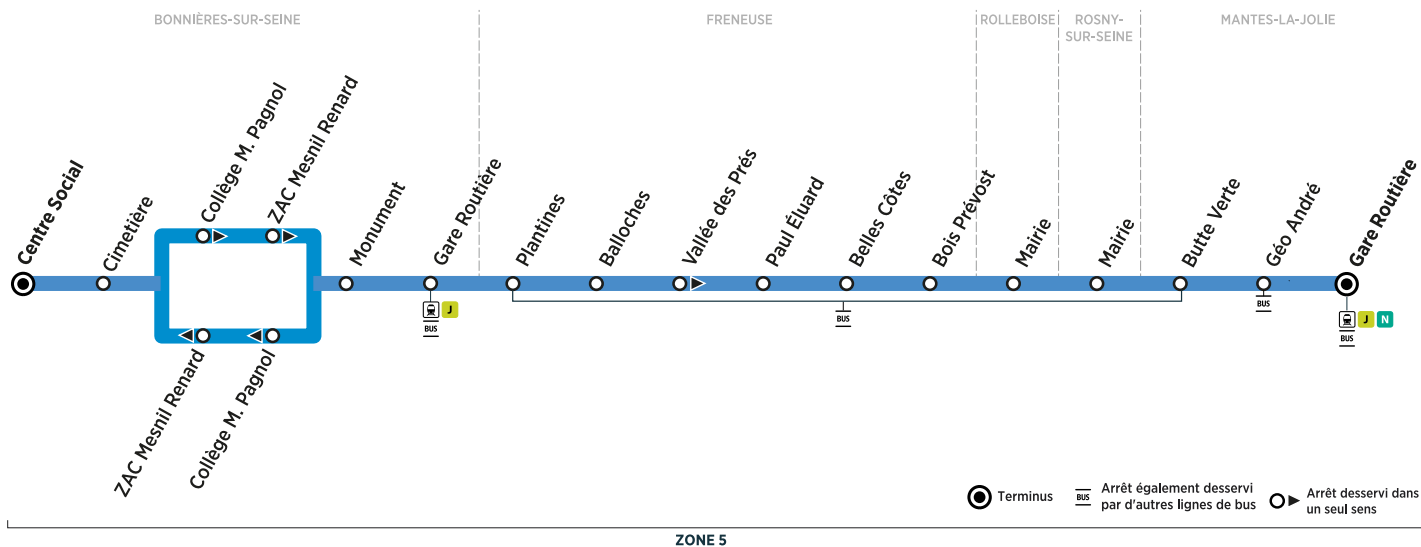

Aucun service dimanche et jours fériés

Les horaires sont calculés dans des conditions normales de circulation et sont sujets à des aléas.

RÉSEAU MANTOIS
Impasse Sainte Claire Deville
78200 Mantes-la-Jolie

@mantois_idfm
01 30 94 77 77
Téléchargez gratuitement
l'appli Accéo

iledefrance-mobilites.fr
Application disponible sur :
Téléchargez sur
l'App Store
disponible sur
Google Play

Île de France
mobilités

2A

MANTES-LA-JOLIE - GARE ROUTIÈRE → BONNIÈRES-SUR-SEINE - CENTRE SOCIAL

Horaires valables du 08 juillet au 1^{er} septembre 2024

2B

MANTES-LA-JOLIE - GARE ROUTIÈRE → BONNIÈRES-SUR-SEINE GARE ROUTIÈRE

Les horaires sont calculés dans des conditions normales de circulation et sont sujets à des aléas.