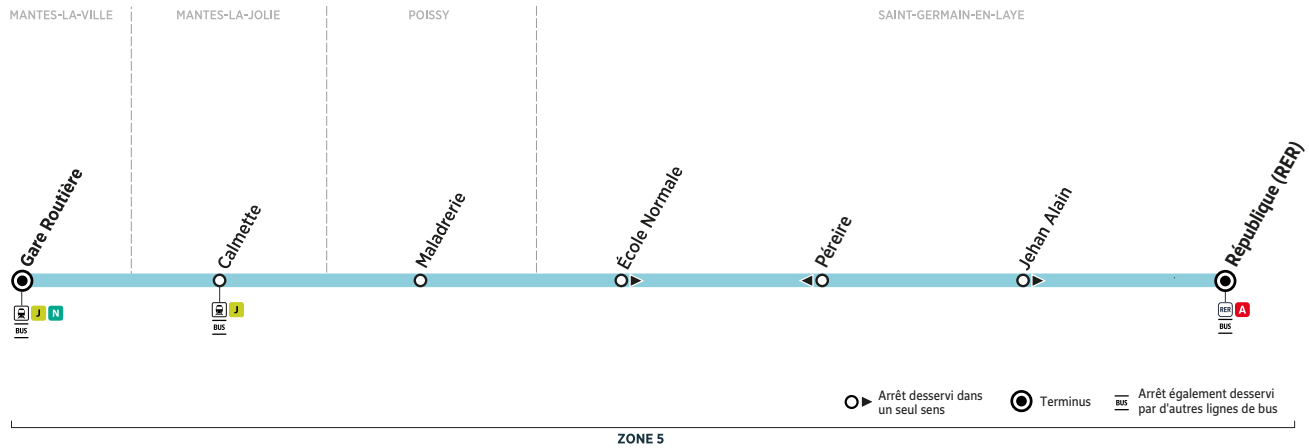

## Du lundi au vendredi (sauf jours fériés)

MANTES-LA-VILLE	Gare Routière (quai n° 30)	06:30	07:00	07:25	07:55	09:00	15:40	16:30	16:50	17:35	18:45
MANTES-LA-JOLIE	Calmette	06:34	07:04	07:29	07:59	09:04	15:44	16:34	16:54	17:40	18:50
POISSY	Maladrerie	06:56	07:27	07:52	08:22	09:27	16:07	16:56	17:16	18:03	19:12
ST GERMAIN-EN-LAYE	École Normale	07:02	07:34	07:59	08:29	09:34	16:14	17:03	17:23	18:10	19:19
	Jehan Alain	07:06	07:38	08:03	08:33	09:38	16:19	17:08	17:28	18:16	19:25
	République (RER)	07:10	07:42	08:07	08:37	09:42	16:23	17:12	17:32	18:20	19:29

## Du lundi au vendredi (sauf jours fériés)

ST GERMAIN-EN-LAYE	République (RER)	07:15	08:05	08:30	09:00	10:00	16:40	17:10	17:30	17:50	18:30	19:40
	Péreire	07:21	08:12	08:37	09:06	10:06	16:46	17:17	17:37	17:57	18:37	19:46
POISSY	Maladrerie	07:27	08:18	08:43	09:12	10:12	16:53	17:24	17:44	18:04	18:44	19:52
MANTES-LA-JOLIE	Calmette	07:47	08:39	09:04	09:33	10:33	17:18	17:49	18:09	18:29	19:07	20:13
MANTES-LA-VILLE	Gare Routière (quai n° 30)	07:52	08:44	09:09	09:38	10:38	17:23	17:54	18:14	18:34	19:12	20:18