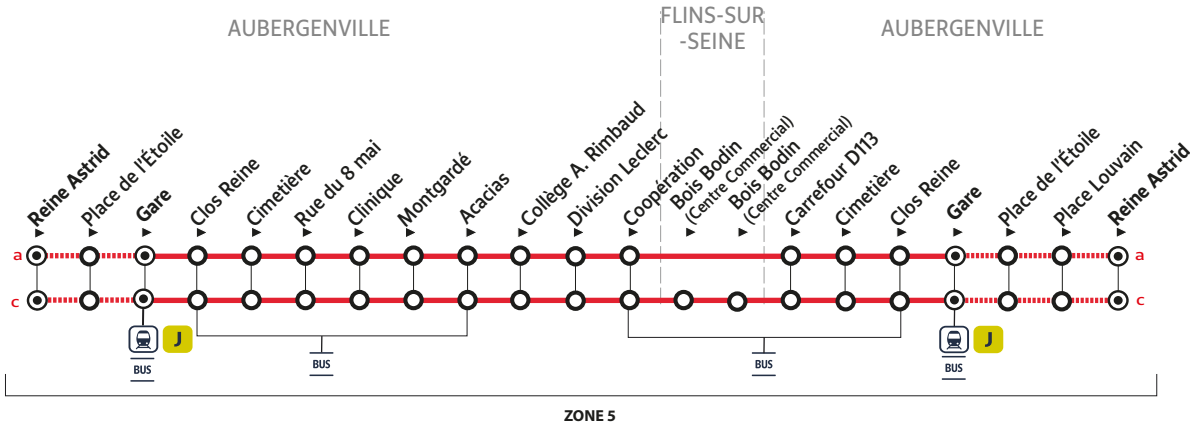

Horaires valables du 08 juillet au 1er septembre 2024

○ Terminus
 Arrêt également desservi par d'autres lignes de bus
▶ Arrêt desservi dans un seul sens
 Tronçon desservi par certaines courses uniquement

Du lundi au vendredi (sauf jours fériés)

itinéraire schéma		c	c	c	c	c	c	c	c
AUBERGENVILLE (Élisabethville)	Reine Astrid	.....	18:46	.....	.....	19:46	.....	.....	21:00
	Place de l'Étoile	.....	18:49	.....	.....	19:49	.....	.....	21:03
Trains en provenance de Paris St Lazare		18:27	18:46	19:03	19:23	19:47	20:03	20:30	21:01
AUBERGENVILLE	Gare	18:32	18:52	19:12	19:32	19:52	20:12	20:38	21:06
Trains à destination de Paris St Lazare		.....	18:57	19:33	.....	19:57	20:24	20:57	.....
	Clos Reine	18:34	18:54	19:14	19:34	19:54	20:14	20:40	21:08
	Cimetière	18:35	18:55	19:15	19:35	19:55	20:15	20:41	21:09
	Rue du 8 mai	18:38	18:58	19:18	19:38	19:58	20:18	20:44	21:12
	Clinique	18:39	18:59	19:19	19:39	19:59	20:19	20:45	21:13
	Montgardé	18:40	19:00	19:20	19:40	20:00	20:20	20:46	21:14
	Acacias	18:41	19:01	19:21	19:41	20:01	20:21	20:47	21:15
	Collège A. Rimbaud	18:42	19:02	19:22	19:42	20:02	20:22	20:48	21:16
	Division Leclerc	18:43	19:03	19:23	19:43	20:03	20:23	20:49	21:17
	Coopération	18:44	19:04	19:24	19:44	20:04	20:24	20:50	21:18
FLINS-SUR-SEINE	Bois Bodin (Centre Commercial)	18:46	19:06	19:26	19:46	20:06	20:26	20:52	21:20
	Bois Bodin (Centre Commercial)	18:48	19:08	19:28	19:48	20:08	20:28	20:54	21:22
AUBERGENVILLE	Carrefour D113	18:50	19:10	19:30	19:50	20:10	20:30	20:56	21:24
	Cimetière	18:52	19:12	19:32	19:52	20:12	20:32	20:58	21:26
	Clos Reine	18:53	19:13	19:33	19:53	20:13	20:33	20:59	21:27
Trains en provenance de Paris St Lazare		18:46	19:03	19:28	19:47	20:03	20:30	.....	.....
	Gare	18:55	19:15	19:35	19:55	20:15	20:35	21:01	21:29
Trains à destination de Paris St Lazare		.....	19:33	.....	.....	20:24	20:57	.....	.....
AUBERGENVILLE (Élisabethville)	Place de l'Étoile	.....	.....	19:37	.....	.....	20:37	.....	.....
	Place Louvain	.....	.....	19:38	.....	.....	20:38	.....	.....
	Reine Astrid	.....	.....	19:40	.....	.....	20:40	.....	.....

Les horaires sont calculés dans des conditions normales de circulation et sont sujets à des aléas.