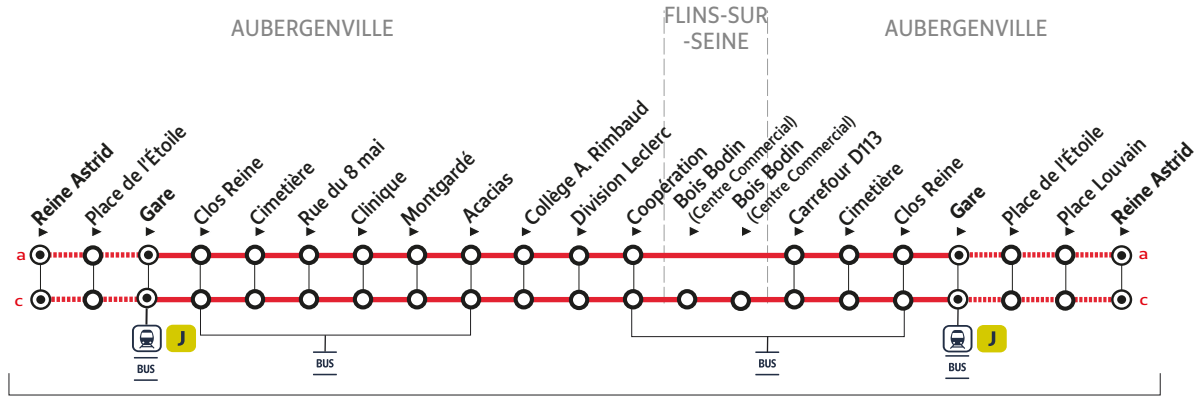

Horaires valables du 08 juillet au 1^{er} septembre 2024

- ⊙ Terminus
- Arrêt également desservi par d'autres lignes de bus
- ▶ Arrêt desservi dans un seul sens
- Tronçon desservi par certaines courses uniquement