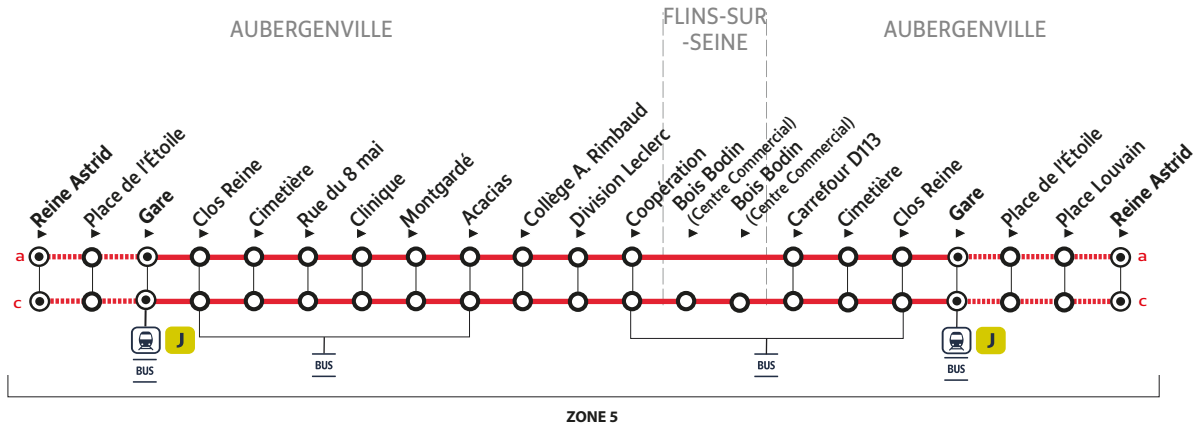

Les horaires sont calculés dans des conditions normales de circulation et sont sujets à des aléas.

Horaires valables du 08 juillet au 1^{er} septembre 2024

Samedi (sauf jours fériés)

		itinéraire	schéma	a	a	a	a	a	a	c	c	c	c
Trains en provenance de Paris St Lazare								07:30	08:00	08:32	09:00		
AUBERGENVILLE	Gare	06:02	06:32	07:02	07:32	08:07	08:35	09:03	09:29	09:59	10:29		
	Clos Reine	06:04	06:34	07:04	07:34	08:09	08:37	09:05	09:31	10:01	10:31		
	Cimetière	06:05	06:35	07:05	07:35	08:10	08:38	09:06	09:32	10:02	10:32		
	Rue du 8 mai	06:08	06:38	07:08	07:38	08:13	08:41	09:09	09:35	10:05	10:35		
	Clinique	06:10	06:40	07:10	07:40	08:15	08:43	09:10	09:36	10:06	10:36		
	Montgardé	06:11	06:41	07:11	07:41	08:16	08:44	09:11	09:37	10:07	10:37		
	Acacias	06:12	06:42	07:12	07:42	08:17	08:45	09:12	09:38	10:08	10:38		
	Collège A. Rimbaud	06:13	06:43	07:13	07:43	08:18	08:46	09:13	09:39	10:09	10:39		
	Division Leclerc	06:14	06:44	07:14	07:44	08:19	08:47	09:14	09:40	10:10	10:40		
	Coopération	06:15	06:45	07:15	07:45	08:20	08:48	09:15	09:41	10:11	10:41		
FLINS-SUR-SEINE	Bois Bodin (Centre Commercial)	09:17	09:43	10:13	10:43		
	Bois Bodin (Centre Commercial)	09:19	09:45	10:15	10:45		
AUBERGENVILLE	Carrefour D113	06:17	06:47	07:17	07:47	08:22	08:50	09:21	09:47	10:17	10:47		
	Cimetière	06:18	06:48	07:18	07:48	08:23	08:51	09:23	09:49	10:19	10:49		
	Clos Reine	06:19	06:49	07:19	07:49	08:24	08:52	09:24	09:50	10:20	10:50		
	Gare	06:21	06:51	07:21	07:51	08:26	08:54	09:26	09:52	10:22	10:52		
Trains à destination de Paris St Lazare		06:28	06:58	07:28	07:59	08:33	08:57	09:33	10:00	10:31	10:57		

Les horaires sont calculés dans des conditions normales de circulation et sont sujets à des aléas.

Horaires valables du 08 juillet au 1^{er} septembre 2024

ZONE 5

- ⊙ Terminus
- Arrêt également desservi par d'autres lignes de bus
- ▶ Arrêt desservi dans un seul sens
- Tronçon desservi par certaines courses uniquement