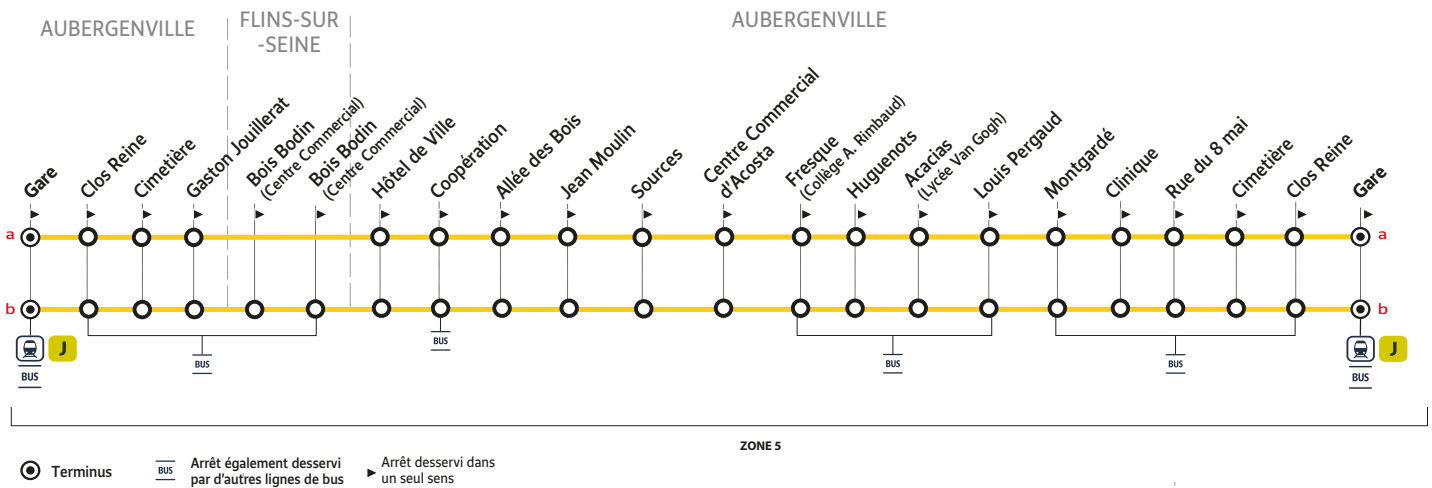

Horaires valables du 08 juillet au 1er septembre 2024

Dimanche et jours fériés

	itinéraire schéma	a	a	b	b	b	b	b	b	b	b	b	b	b	b	
Trains en provenance de Paris St Lazare	.....	08:00	.....	.....	.....	.....	.....	.....	.....	13:01	14:01	15:00	16:01	17:00	18:00	19:00
AUBERGENVILLE	Gare	07:02	08:06	08:59	09:56	10:57	11:57	13:07	14:07	15:06	16:06	17:06	18:07	19:06		
	Clos Reine	07:04	08:08	09:01	09:58	10:59	11:59	13:09	14:09	15:08	16:08	17:08	18:09	19:08		
	Cimetière	07:05	08:09	09:02	09:59	11:00	12:00	13:10	14:10	15:09	16:09	17:09	18:10	19:09		
	Gaston Jouillerat	07:06	08:10	09:04	10:01	11:02	12:02	13:12	14:12	15:11	16:11	17:11	18:12	19:11		
FLINS-SUR-SEINE	Bois Bodin (Centre Commercial)	.....	.....	09:06	10:03	11:04	12:04	13:14	14:14	15:13	16:13	17:13	18:14	19:13		
	Bois Bodin (Centre Commercial)	.....	.....	09:08	10:05	11:06	12:06	13:16	14:16	15:15	16:15	17:15	18:16	19:15		
AUBERGENVILLE	Hôtel de Ville	07:08	08:12	09:12	10:09	11:10	12:10	13:20	14:20	15:19	16:19	17:19	18:20	19:19		
	Coopération	07:09	08:13	09:13	10:10	11:11	12:11	13:21	14:21	15:20	16:20	17:20	18:21	19:20		
	Allée des Bois	07:09	08:13	09:13	10:10	11:11	12:11	13:21	14:21	15:20	16:20	17:20	18:21	19:20		
	Jean Moulin	07:10	08:14	09:14	10:11	11:12	12:12	13:22	14:22	15:21	16:21	17:21	18:22	19:21		
	Sources	07:11	08:15	09:15	10:12	11:13	12:13	13:23	14:23	15:22	16:22	17:22	18:23	19:22		
	Centre Commercial d'Acosta	07:12	08:16	09:16	10:13	11:14	12:14	13:24	14:24	15:23	16:23	17:23	18:24	19:23		
	Fresque (collège A. Rimbaud)	07:12	08:16	09:16	10:13	11:14	12:14	13:24	14:24	15:23	16:23	17:23	18:24	19:23		
	Huguenots	07:13	08:17	09:17	10:14	11:15	12:15	13:25	14:25	15:24	16:24	17:24	18:25	19:24		
	Acacias (lycée Van Gogh)	07:14	08:18	09:18	10:15	11:16	12:16	13:26	14:26	15:25	16:25	17:25	18:26	19:25		
	Louis Pergaud	07:15	08:19	09:19	10:16	11:17	12:17	13:27	14:27	15:26	16:26	17:26	18:27	19:26		
	Montgardé	07:15	08:19	09:19	10:16	11:17	12:17	13:27	14:27	15:26	16:26	17:26	18:27	19:26		
	Clinique	07:16	08:20	09:20	10:17	11:18	12:18	13:28	14:28	15:27	16:27	17:27	18:28	19:27		
	Rue du 8 mai	07:17	08:21	09:21	10:18	11:19	12:19	13:29	14:29	15:28	16:28	17:28	18:29	19:28		
	Cimetière	07:20	08:24	09:24	10:21	11:22	12:22	13:32	14:32	15:31	16:31	17:31	18:32	19:31		
	Clos Reine	07:21	08:25	09:25	10:22	11:23	12:23	13:33	14:33	15:32	16:32	17:32	18:33	19:32		
	Gare	07:23	08:27	09:27	10:24	11:25	12:25	13:35	14:35	15:34	16:34	17:34	18:35	19:34		
Trains à destination de Paris St Lazare		07:28	08:33	09:33	10:31	11:31	12:29	13:59	14:56	15:59	17:00	.....	18:56	19:57		

Les horaires sont calculés dans des conditions normales de circulation et sont sujets à des aléas.