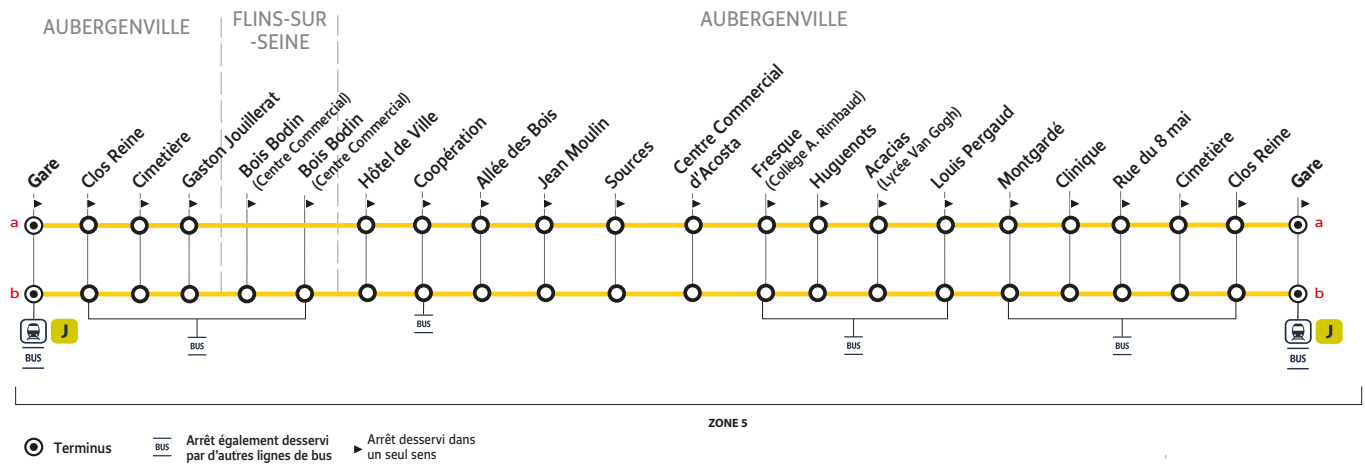

Horaires valables du 08 juillet au 1^{er} septembre 2024

Du lundi au vendredi (sauf jours fériés)

		itinéraire schéma										
		a	a	a	a	a	a	a	a	a	a	a
Trains en provenance de Paris St Lazare		05:33	06:54	07:30	08:02
AUBERGENVILLE	Gare	04:38	05:04	05:26	05:48	06:03	06:26	06:48	07:07	07:26	07:47	08:06
	Clos Reine	04:40	05:06	05:28	05:50	06:05	06:28	06:50	07:09	07:28	07:49	08:08
	Cimetière	04:41	05:07	05:29	05:51	06:06	06:29	06:51	07:10	07:29	07:50	08:09
	Gaston Jouillerat	04:42	05:08	05:30	05:52	06:07	06:30	06:52	07:11	07:30	07:51	08:10
FLINS-SUR-SEINE	Bois Bodin (Centre Commercial)
	Bois Bodin (Centre Commercial)
AUBERGENVILLE	Hôtel de Ville	04:44	05:10	05:32	05:54	06:09	06:32	06:54	07:13	07:32	07:53	08:12
	Coopération	04:45	05:11	05:33	05:55	06:10	06:33	06:55	07:14	07:33	07:54	08:13
	Allée des Bois	04:45	05:11	05:33	05:55	06:10	06:33	06:55	07:14	07:33	07:54	08:13
	Jean Moulin	04:46	05:12	05:34	05:56	06:11	06:34	06:56	07:15	07:34	07:55	08:14
	Sources	04:47	05:13	05:35	05:57	06:12	06:35	06:57	07:16	07:35	07:56	08:15
	Centre Commercial d'Acosta	04:48	05:14	05:36	05:58	06:13	06:36	06:58	07:17	07:36	07:57	08:16
	Fresque (collège A. Rimbaud)	04:48	05:14	05:36	05:58	06:13	06:36	06:58	07:17	07:36	07:57	08:16
	Huguenots	04:49	05:15	05:37	05:59	06:14	06:37	06:59	07:18	07:37	07:58	08:17
	Acacias (lycée Van Gogh)	04:50	05:16	05:38	06:00	06:15	06:38	07:00	07:19	07:38	07:59	08:18
	Louis Pergaud	04:51	05:17	05:39	06:01	06:16	06:39	07:01	07:20	07:39	08:00	08:19
	Montgardé	04:51	05:17	05:39	06:01	06:16	06:39	07:01	07:20	07:39	08:00	08:19
	Clinique	04:52	05:18	05:40	06:02	06:17	06:40	07:02	07:21	07:40	08:01	08:20
	Rue du 8 mai	04:53	05:19	05:41	06:03	06:18	06:41	07:03	07:22	07:41	08:02	08:21
	Cimetière	04:55	05:21	05:43	06:05	06:20	06:43	07:06	07:25	07:44	08:05	08:24
	Clos Reine	04:56	05:22	05:44	06:06	06:21	06:44	07:07	07:26	07:45	08:06	08:25
	Gare	04:58	05:24	05:46	06:08	06:23	06:46	07:09	07:28	07:47	08:08	08:27
Trains à destination de Paris St Lazare		05:03	05:33	05:52	06:14	06:32	06:52	07:15	07:34	07:53	08:15	08:34