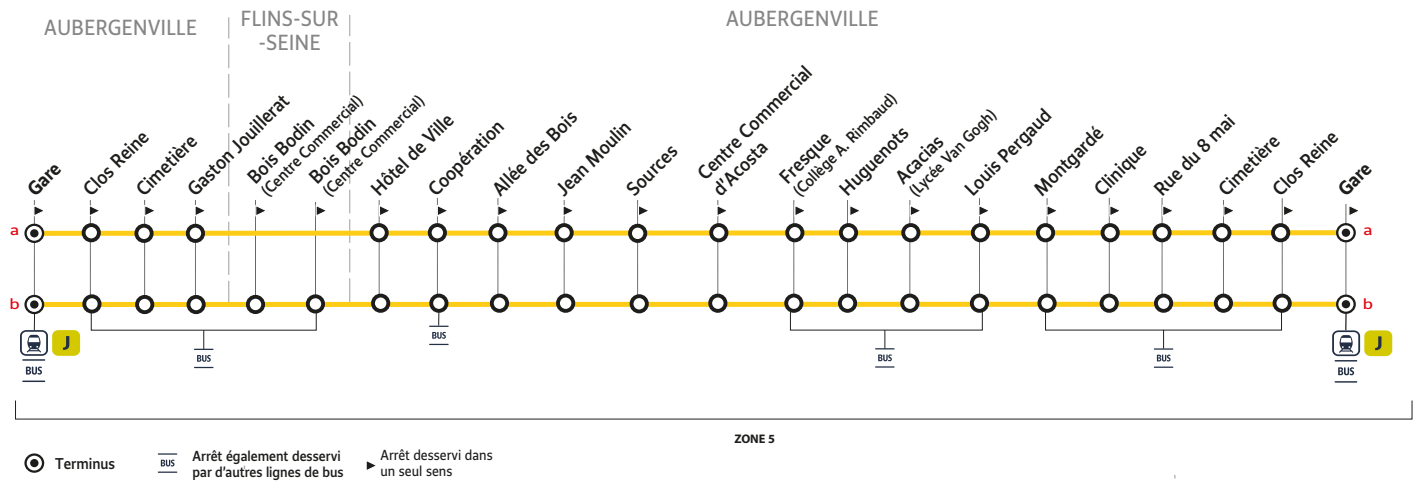

Horaires valables du 08 juillet au 1er septembre 2024

Samedi (sauf jours fériés)

	itinéraire schéma	a	a	a	a	a	a	b	b	b	b
Trains en provenance de Paris St Lazare		.....	.....	.....	.....	08:00	.....	.....	.....	09:29	10:01
AUBERGENVILLE	Gare	06:02	06:32	07:02	07:32	08:06	08:32	08:57	09:27	09:56	10:25
	Clos Reine	06:04	06:34	07:04	07:34	08:08	08:34	08:59	09:29	09:58	10:27
	Cimetière	06:05	06:35	07:05	07:35	08:09	08:35	09:00	09:30	09:59	10:28
	Gaston Jouillerat	06:06	06:36	07:06	07:36	08:10	08:36	09:02	09:32	10:01	10:30
FLINS-SUR-SEINE	Bois Bodin (Centre Commercial)	.....	.....	.....	.....	.....	.....	09:04	09:34	10:03	10:32
	Bois Bodin (Centre Commercial)	.....	.....	.....	.....	.....	.....	09:06	09:36	10:05	10:34
AUBERGENVILLE	Hôtel de Ville	06:08	06:38	07:08	07:38	08:12	08:38	09:10	09:40	10:09	10:38
	Coopération	06:09	06:39	07:09	07:39	08:13	08:39	09:11	09:41	10:10	10:39
	Allée des Bois	06:09	06:39	07:09	07:39	08:13	08:39	09:11	09:41	10:10	10:39
	Jean Moulin	06:10	06:40	07:10	07:40	08:14	08:40	09:12	09:42	10:11	10:40
	Sources	06:11	06:41	07:11	07:41	08:15	08:41	09:13	09:43	10:12	10:41
	Centre Commercial d'Acosta	06:12	06:42	07:12	07:42	08:16	08:42	09:14	09:44	10:13	10:42
	Fresque (collège A. Rimbaud)	06:12	06:42	07:12	07:42	08:16	08:42	09:14	09:44	10:13	10:42
	Huquenots	06:13	06:43	07:13	07:43	08:17	08:43	09:15	09:45	10:14	10:43
	Acacias (lycée Van Gogh)	06:14	06:44	07:14	07:44	08:18	08:44	09:16	09:46	10:15	10:44
	Louis Pergaud	06:15	06:45	07:15	07:45	08:19	08:45	09:17	09:47	10:16	10:45
	Montgardé	06:15	06:45	07:15	07:45	08:19	08:45	09:17	09:47	10:16	10:45
	Clinique	06:16	06:46	07:16	07:46	08:20	08:46	09:18	09:48	10:17	10:46
	Rue du 8 mai	06:17	06:47	07:17	07:47	08:21	08:47	09:19	09:49	10:18	10:47
	Cimetière	06:19	06:49	07:20	07:50	08:24	08:50	09:22	09:52	10:21	10:50
Clos Reine	06:20	06:50	07:21	07:51	08:25	08:51	09:23	09:53	10:22	10:51	
Gare	06:22	06:52	07:23	07:53	08:27	08:53	09:25	09:55	10:24	10:53	
Trains à destination de Paris St Lazare		06:28	06:58	07:28	07:59	08:33	08:57	09:33	10:00	10:31	10:57

Les horaires sont calculés dans des conditions normales de circulation et sont sujets à des aléas.