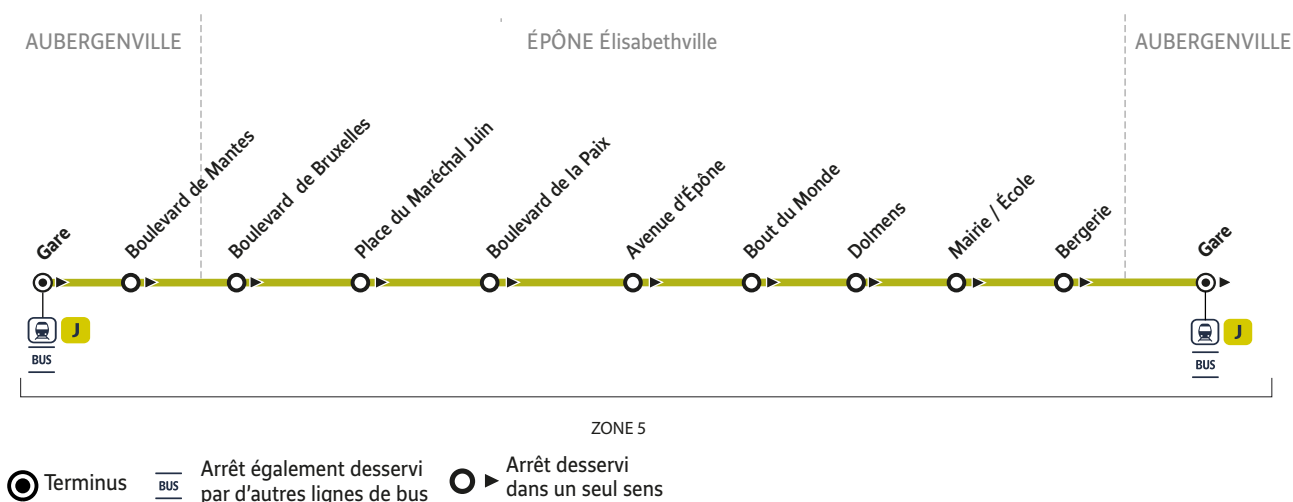

## Du lundi au vendredi (sauf jours fériés)

Trains en provenance de Paris St Lazare		05:33	.....	.....	.....	06:54	07:30	17:01	17:23	17:45	18:02	18:27	18:46	19:03	19:28
AUBERGENVILLE	Gare (quai 1)	05:55	06:13	06:31	06:52	07:12	07:32	17:08	17:31	17:52	18:12	18:32	18:52	19:12	19:31
	Boulevard de Mantes	05:57	06:15	06:33	06:54	07:14	07:34	17:10	17:33	17:54	18:14	18:34	18:54	19:14	19:33
ÉPÔNE (Élisabethville)	Boulevard de Bruxelles	05:58	06:16	06:34	06:55	07:15	07:35	17:11	17:34	17:55	18:15	18:35	18:55	19:15	19:34
	Place du Maréchal Juin	05:58	06:16	06:34	06:55	07:15	07:35	17:11	17:34	17:55	18:15	18:35	18:55	19:15	19:34
	Boulevard de la Paix	05:59	06:17	06:35	06:56	07:16	07:36	17:12	17:35	17:56	18:16	18:36	18:56	19:16	19:35
	Avenue d'Épône	06:00	06:18	06:36	06:57	07:17	07:37	17:13	17:36	17:57	18:17	18:37	18:57	19:17	19:36
	Bout du Monde	06:01	06:19	06:37	06:58	07:18	07:38	17:14	17:37	17:58	18:18	18:38	18:58	19:18	19:37
	Dolmens	06:02	06:20	06:38	06:59	07:19	07:39	17:15	17:38	17:59	18:19	18:39	18:59	19:19	19:38
	Mairie / École	06:03	06:21	06:39	07:00	07:20	07:40	17:16	17:39	18:00	18:20	18:40	19:00	19:20	19:39
Bergerie	06:04	06:22	06:40	07:01	07:21	07:41	17:17	17:40	18:01	18:21	18:41	19:01	19:21	19:40	
AUBERGENVILLE	Gare (quai 1)	06:09	06:27	06:45	07:06	07:26	07:46	17:22	17:45	18:06	18:26	18:46	19:06	19:26	19:45
Trains à destination de Paris St Lazare		06:14	06:32	06:52	07:15	07:34	07:53	17:34	17:57	.....	18:32	18:57	.....	19:33	19:57

# AUBERGENVILLE - ÉLISABETHVILLE

## Du lundi au vendredi (sauf jours fériés)

Arrivées des trains directs	20:30	21:01	21:32	22:04	22:30	23:00	23:57
GARE AUBERGENVILLE-ÉLISABETHVILLE	Desserte du Bus de Soirée : les arrêts L42 + arrêts Place de l'Étoile, Place Louvain, Reine Astrid, Gaston Jouillerat, HDV, Allée des Bois, Jean Moulin et Sources						
	20:37	21:05					
Départs du bus soir sur les arrêts L40-41-42			21:37	22:07	22:35	23:04	00:02