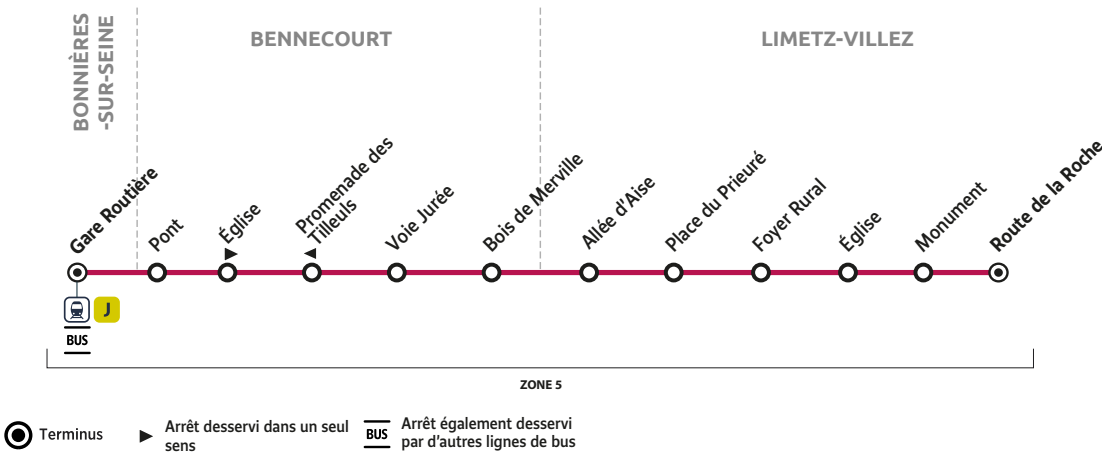

Horaires valables du 08 juillet au 1<sup>er</sup> septembre 2024

## Du lundi au vendredi (sauf jours fériés)

LIMETZ-VILLEZ	Route de la Roche	05:50	06:50
	Monument	05:51	06:51
	Église	05:52	06:52
	Foyer Rural	05:53	06:53
	Place du Prieuré	05:55	06:55
	Allée d'Aise	05:57	06:57
BENNECOURT	Bois de Merville	05:58	06:58
	Voie Jurée	05:59	06:59
	Promenade des Tilleuls	06:01	07:01
	Pont	06:02	07:02
BONNIÈRES-SUR-SEINE	Gare routière (quai 8)	06:05	07:05
trains à destination de Paris St Lazare		06:11	07:10

trains en provenance de Paris St Lazare		17:46	18:51	19:49
BONNIÈRES-SUR-SEINE	Gare routière (quai 8)	17:52	18:56	19:55
BENNECOURT	Pont	17:55	18:59	19:58
	Église	17:56	19:00	19:59
	Voie Jurée	17:58	19:02	20:01
	Bois de Merville	17:59	19:03	20:02
LIMETZ-VILLEZ	Allée d'Aise	18:00	19:04	20:03
	Place du Prieuré	18:02	19:06	20:05
	Foyer Rural	18:04	19:08	20:07
	Église	18:05	19:09	20:08
	Monument	18:06	19:10	20:09
	Route de la Roche	18:07	19:11	20:10