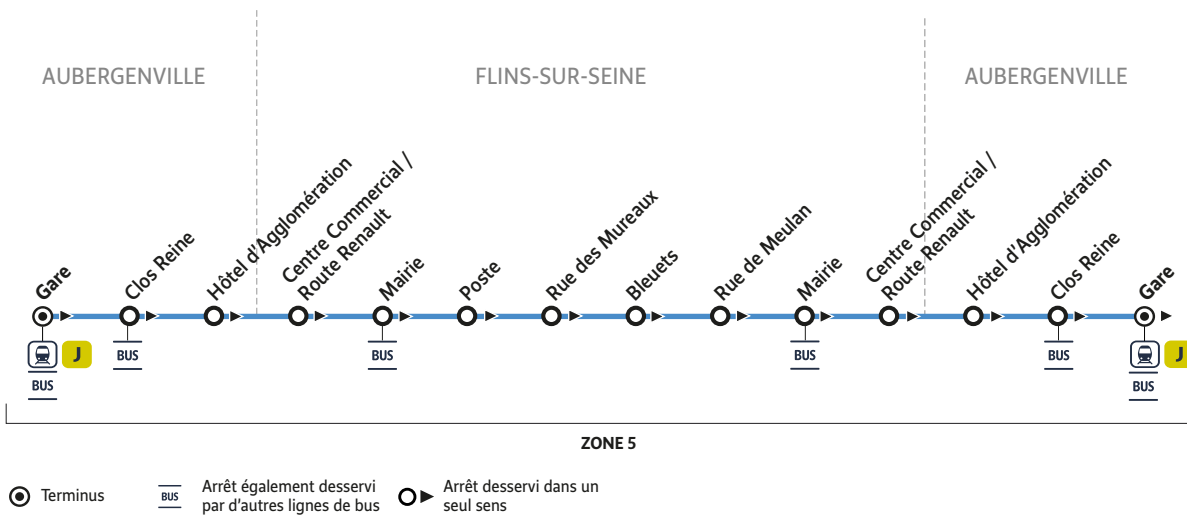

Horaires valables du 08 juillet au 1^{er} septembre 2024

Du lundi au vendredi (sauf jours fériés)

Trains en provenance de Paris St Lazare		06:54	17:23	17:45	18:02	18:27	18:46	19:03	19:28
AUBERGENVILLE	Gare (quai 1)	06:01	06:23	06:45	07:04	07:23	17:30	17:51	18:12	18:33	18:55	19:16	19:37
	Clos Reine	06:03	06:25	06:47	07:06	07:25	17:32	17:53	18:14	18:35	18:57	19:18	19:39
	Hôtel d'Agglomération	06:04	06:26	06:48	07:07	07:26	17:33	17:54	18:15	18:36	18:58	19:19	19:40
FLINS-SUR-SEINE	Centre Commercial / Route Renault	06:08	06:30	06:52	07:11	07:30	17:37	17:58	18:19	18:40	19:02	19:23	19:44
	Mairie	06:10	06:32	06:54	07:13	07:32	17:39	18:00	18:21	18:42	19:04	19:25	19:46
	Poste	06:12	06:34	06:56	07:15	07:34	17:41	18:02	18:23	18:44	19:06	19:27	19:48
	Rue des Mureaux	06:13	06:35	06:57	07:16	07:35	17:42	18:03	18:24	18:45	19:07	19:28	19:49
	Bleuets	06:15	06:37	06:59	07:18	07:37	17:44	18:05	18:26	18:47	19:09	19:30	19:51
	Rue de Meulan	06:16	06:38	07:00	07:19	07:38	17:45	18:06	18:27	18:48	19:10	19:31	19:52
AUBERGENVILLE	Mairie	06:17	06:39	07:01	07:20	07:39	17:46	18:07	18:28	18:49	19:11	19:32	19:53
	Centre Commercial / Route Renault	06:18	06:40	07:02	07:21	07:40	17:47	18:08	18:29	18:50	19:12	19:33	19:54
	Hôtel d'Agglomération	06:21	06:43	07:05	07:24	07:43	17:50	18:11	18:32	18:53	19:15	19:36	19:57
AUBERGENVILLE	Clos Reine	06:22	06:44	07:06	07:25	07:44	17:51	18:12	18:33	18:54	19:16	19:37	19:58
	Gare (quai 1)	06:25	06:47	07:09	07:28	07:47	17:54	18:15	18:36	18:57	19:19	19:40	20:01
Trains à destination de Paris St Lazare		06:32	06:52	07:15	07:34	07:53	17:57	18:32	18:57	19:33	19:57

Arrivées des trains directs	20:30	21:01	21:32	22:04	22:30	23:00	23:57
GARE AUBERGENVILLE-ÉLISABETHVILLE	Desserte du Bus de Soirée : les arrêts L42 + arrêts Place de l'Étoile, Place Louvain, Reine Astrid, Gaston Jouillerat, HDV, Allée des Bois, Jean Moulin et Sources						
	20:37	21:05					
Départs du bus soir sur les arrêts L40-41-42			21:37	22:07	22:35	23:04	00:02