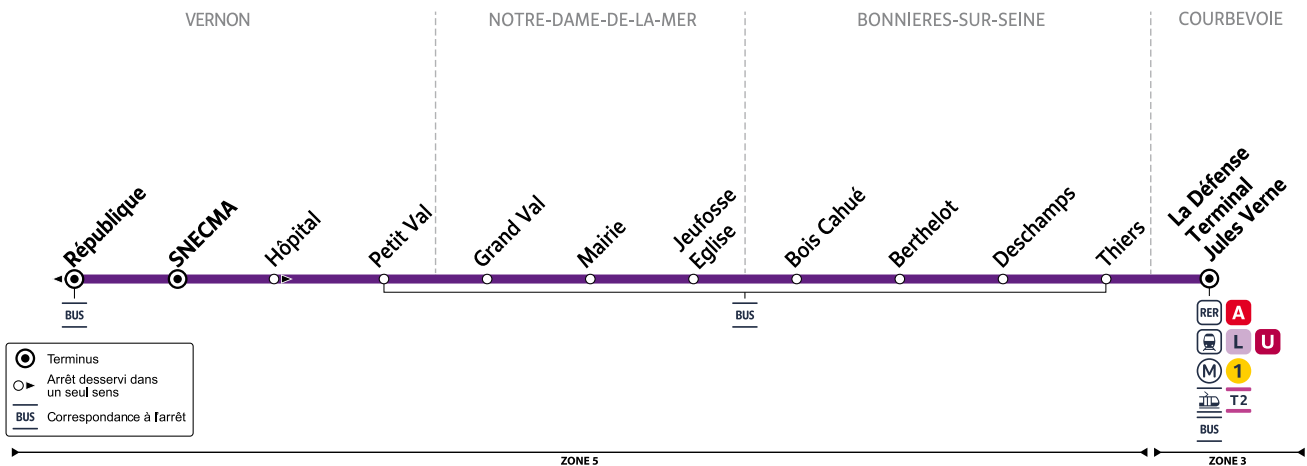

Horaires valables du 08 juillet au 1^{er} septembre 2024

Du lundi au vendredi (sauf jours fériés)

LA DÉFENSE	Terminal Jules Verne	07:38
BONNIÈRES-SUR-SEINE	Thiers	08:24
	Deschamps	08:26
	Berthelot	08:27
	Bois Cahué	08:28
NOTRE-DAME-DE-LA-MER	Jeufosse Eglise	08:30
	Port Villez Mairie	08:33
	Grand Val	08:35
VERNON	Petit Val	08:36
	SNECMA	08:48
	République	09:00

Aucun service samedi, dimanche et jours fériés

Du lundi au vendredi (sauf jours fériés)

	Jours de fonctionnement	Ve	LàJ
VERNON	SNECMA	17:15	17:55
	Hôpital	17:25	18:05
	Petit Val	17:29	18:09
NOTRE-DAME-DE-LA-MER	Grand Val	17:30	18:10
	Port Villez Mairie	17:32	18:12
	Jeufosse Eglise	17:36	18:16
BONNIÈRES-SUR-SEINE	Bois Cahué	17:38	18:18
	Berthelot	17:39	18:19
	Deschamps	17:41	18:21
	Thiers	17:43	18:23
LA DÉFENSE	Terminal Jules Verne	18:29	19:09

JOURS DE FONCTIONNEMENT

[LàJ] Du lundi au jeudi

[Ve] Vendredi

Les horaires sont calculés dans des conditions normales de circulation et sont sujets à des aléas.