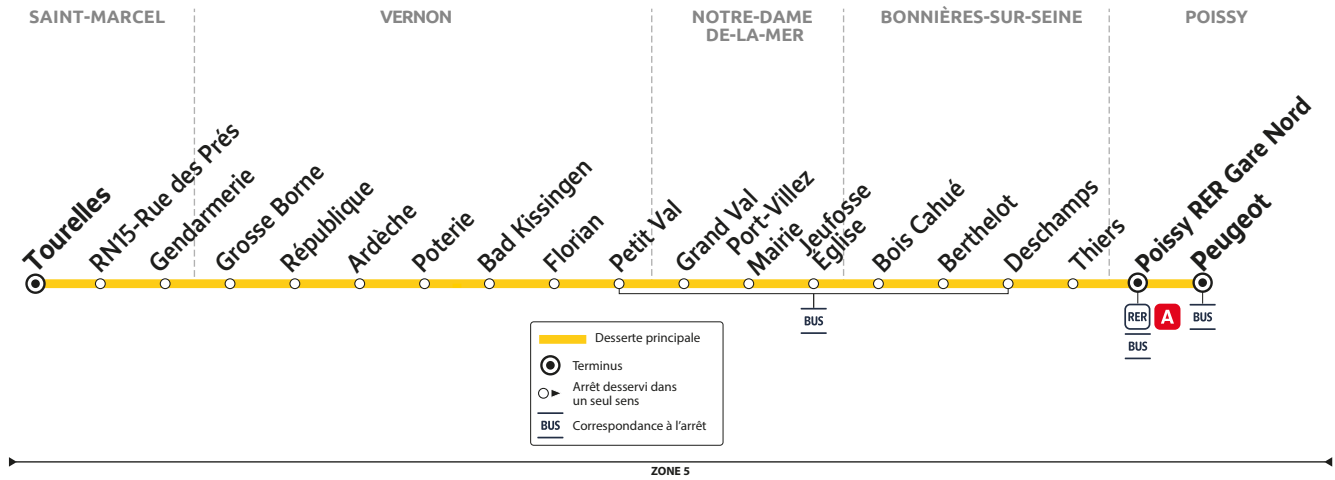

Horaires valables du 08 juillet au 1<sup>er</sup> septembre 2024

Du lundi au vendredi (sauf jours fériés)

	Périodes de fonctionnement	1	1	1	1	1
SAINT MARCEL	Tourelles	03:53	05:21	06:04	06:51	11:13
	RN15-Rue des Prés	03:54	05:23	06:06	06:53	11:15
	Gendarmerie	03:56	05:25	06:08	06:55	11:17
	Grosse Borne	03:57	05:26	06:09	06:56	11:18
VERNON	République	04:02	05:31	06:14	07:01	11:23
	Ardèche	04:04	05:34	06:17	07:04	11:26
	Poterie	04:06	05:37	06:20	07:07	11:29
	Bad Kissingen	04:07	05:39	06:22	07:09	11:31
	Florian	04:09	05:41	06:24	07:11	11:33
	Petit Val	04:10	05:42	06:25	07:12	11:34
NOTRE-DAME-DE-LA-MER	Grand Val	04:11	05:43	06:26	07:13	11:35
	Port-Villez Mairie	04:13	05:45	06:28	07:15	11:37
	Jeufosse Eglise	04:16	05:48	06:31	07:18	11:40
BONNIÈRES-SUR-SEINE	Bois Cahué	04:18	05:50	06:33	07:20	11:42
	Berthelot	04:19	05:51	06:34	07:21	11:43
	Deschamps	04:21	05:53	06:36	07:23	11:45
	Thiers	04:23	05:55	06:38	07:25	11:47
POISSY	RER Gare Nord - Quai C3	04:54	06:27	07:10	07:57	12:19
	Peugeot	05:00	06:33	.....	.....	12:25