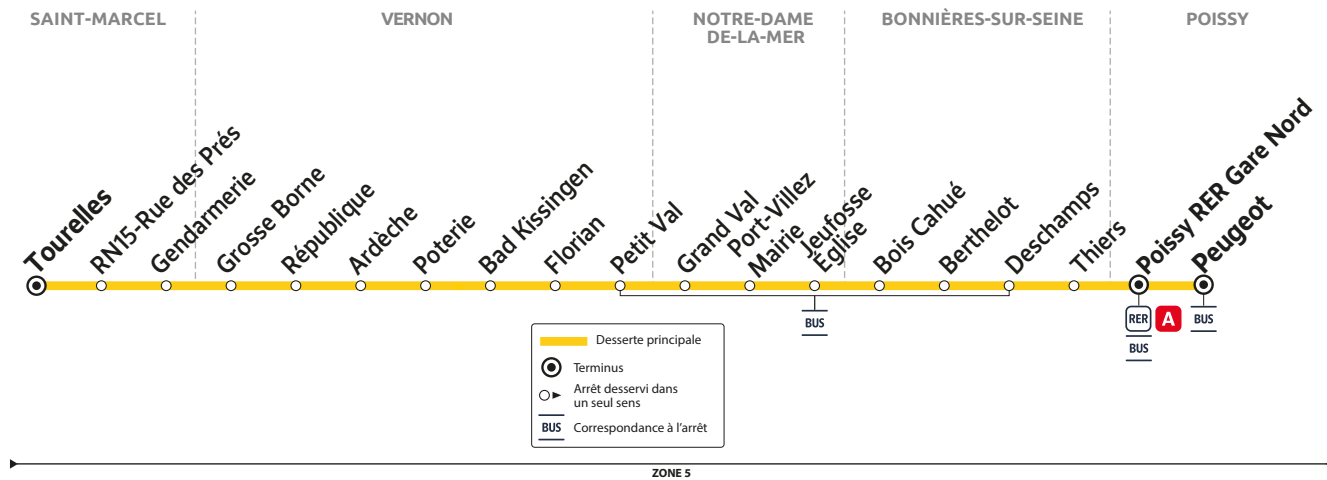

Horaires valables du 08 juillet au 1er septembre 2024

Du lundi au vendredi (sauf jours fériés)

	Périodes de fonctionnement	1	1			1
POISSY	Peugeot	13:25	15:00	.....	.....	20:55
	RER Gare Nord - Quai C3	13:31	15:06	16:45	17:40	21:01
BONNIÈRES-SUR-SEINE	Thiers	14:04	15:39	17:18	18:13	21:33
	Deschamps	14:06	15:41	17:20	18:15	21:35
	Berthelot	14:08	15:43	17:22	18:17	21:37
	Bois Cahué	14:09	15:44	17:23	18:18	21:38
NOTRE-DAME-DE-LA-MER	Jeufosse Eglise	14:11	15:46	17:25	18:20	21:40
	Port-Villez Mairie	14:14	15:49	17:28	18:23	21:43
	Grand Val	14:16	15:51	17:30	18:25	21:45
VERNON	Petit Val	14:17	15:52	17:31	18:26	21:46
	Florian	14:19	15:54	17:33	18:28	21:48
	Bad Kissingen	14:21	15:56	17:35	18:30	21:50
	Poterie	14:23	15:58	17:37	18:32	21:52
	Ardèche	14:26	16:01	17:40	18:35	21:54
	République	14:28	16:03	17:42	18:37	21:56
SAINT MARCEL	Grosse Borne	14:35	16:10	17:49	18:44	22:01
	Gendarmerie	14:36	16:11	17:50	18:45	22:02
	RN15-Rue des Prés	14:39	16:14	17:53	18:47	22:04
	Tourelles	14:41	16:16	17:55	18:49	22:05

Aucun service samedi, dimanche et jours fériés

PÉRIODES DE FONCTIONNEMENT

1 ne circule pas pendant la fermeture de l'usine Peugeot du 29 juillet au 18 août 2024 (sous réserve de modification)

Les horaires sont calculés dans des conditions normales de circulation et sont sujets à des aléas.