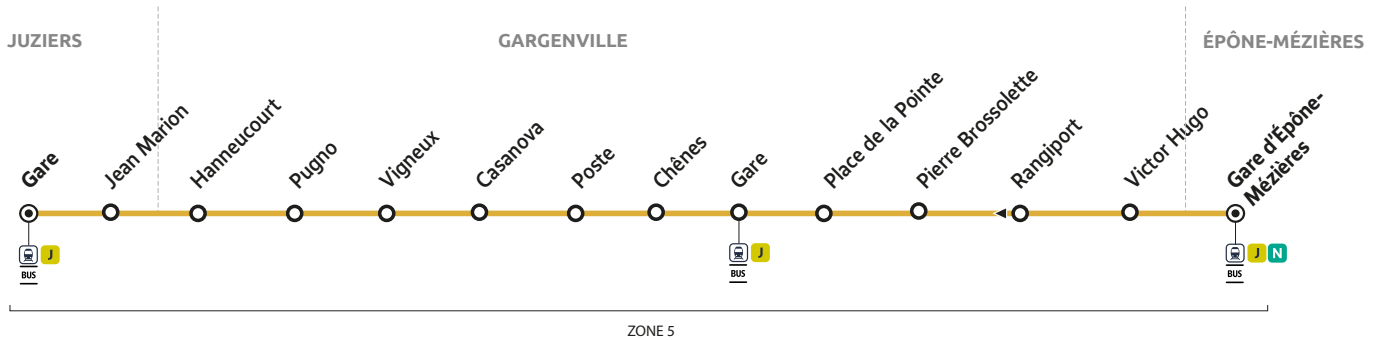

Horaires valables du 08 juillet au 1<sup>er</sup> septembre 2024

Terminus  
 Arrêt également desservi par d'autres lignes de bus  
 Arrêt desservi dans un seul sens

Du lundi au vendredi (sauf jours fériés)

JUZIERS	Gare	05:38	06:22	07:02	07:39	08:19
	Jean Marion	05:40	06:24	07:04	07:41	08:21
GARGENVILLE	Hanneucourt	05:43	06:27	07:07	07:45	08:25
	Pugno	05:44	06:28	07:08	07:46	08:26
	Vigneux	05:45	06:29	07:09	07:47	08:27
	Casanova	05:46	06:30	07:10	07:48	08:28
	Poste	05:47	06:31	07:11	07:49	08:29
	Chênes	05:48	06:32	07:12	07:50	08:30
	Gare	05:49	06:33	07:13	07:51	08:31
	Place de la Pointe	05:51	06:35	07:15	07:53	08:33
	Pierre Brossolette	05:52	06:36	07:16	07:54	08:34
	Victor Hugo	05:53	06:37	07:17	07:55	08:35
ÉPÔNE-MÉZIÈRES	Gare d'Épône-Mézières (quai 3)	05:58	06:42	07:23	08:02	08:42
Trains à destination de Paris St Lazare		06:10	06:47	07:30	08:10	08:47

Aucun service samedi, dimanche et jours fériés

Du lundi au vendredi (sauf jours fériés)

Trains en provenance de Paris St Lazare		17:27	18:06	18:51	19:32	20:07
ÉPÔNE-MÉZIÈRES	Gare d'Épône-Mézières (quai 3)	17:36	18:15	18:58	19:37	20:14
GARGENVILLE	Victor Hugo	17:40	18:20	19:03	19:41	20:18
	Rangport	17:41	18:21	19:04	19:42	20:19
	Pierre Brossolette	17:42	18:22	19:05	19:43	20:20
	Place de la Pointe	17:43	18:23	19:06	19:44	20:21
	Gare	17:44	18:24	19:07	19:45	20:22
	Chênes	17:45	18:25	19:08	19:46	20:23
	Poste	17:46	18:26	19:09	19:47	20:24
	Casanova	17:47	18:27	19:10	19:48	20:25
	Vigneux	17:48	18:28	19:11	19:49	20:26
	Pugno	17:49	18:29	19:12	19:50	20:27
	Hanneucourt	17:49	18:29	19:12	19:50	20:27
JUZIERS	Jean Marion	17:52	18:32	19:15	19:53	20:30
	Gare	17:55	18:35	19:18	19:56	20:33