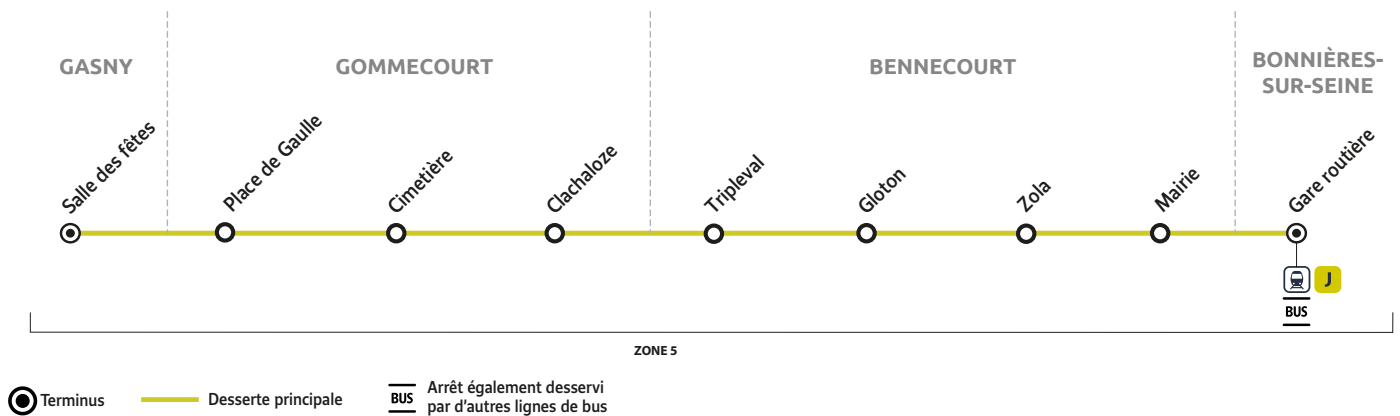

Horaires valables du 08 juillet au 1^{er} septembre 2024

Du lundi au vendredi (sauf jours fériés)

GASNY	Salle des Fêtes	05:41	06:43
GOMMECOURT	Place de Gaulle	05:48	06:50
	Cimetière	05:49	06:51
	Clachalozé	05:54	06:56
BENNECOURT	Tripleval	05:55	06:57
	Gloton	05:57	06:59
	Zola	05:58	07:00
	Mairie	05:59	07:01
BONNIÈRES-SUR-SEINE	Gare routière - Quai 9	06:03	07:05
trains à destination de Paris St Lazare		06:11	07:10

Aucun service samedi, dimanche et jours fériés

Du lundi au vendredi (sauf jours fériés)

trains en provenance de Paris St Lazare		17:46	18:51
BONNIÈRES-SUR-SEINE	Gare routière - Quai 9	17:52	18:57
BENNECOURT	Mairie	17:55	19:00
	Zola	17:56	19:01
	Gloton	17:57	19:02
	Tripleval	17:59	19:04
GOMMECOURT	Clachalozé	18:01	19:06
	Cimetière	18:05	19:10
	Place de Gaulle	18:06	19:11
GASNY	Salle des Fêtes	18:12	19:17