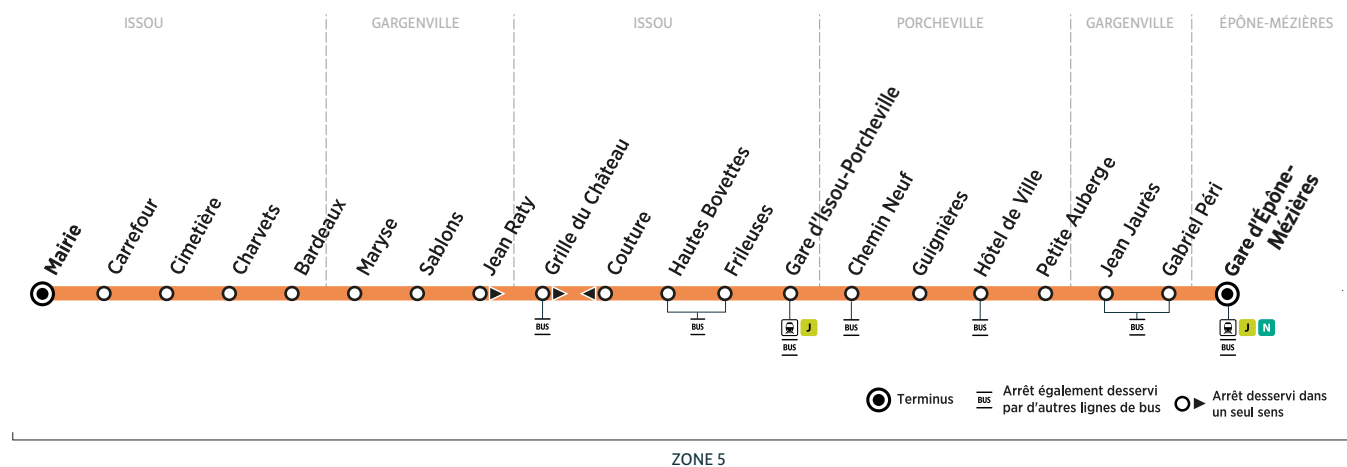

Horaires valables du 08 juillet au 1<sup>er</sup> septembre 2024

Du lundi au vendredi (sauf jours fériés)

ISSOU	Mairie	05:35	06:19	06:59	07:37	08:17
	Carrefour	05:36	06:20	07:00	07:38	08:18
	Cimetière	05:38	06:22	07:02	07:40	08:20
	Charvets	05:38	06:22	07:02	07:40	08:20
	Bardeaux	05:39	06:23	07:03	07:41	08:21
GARGENVILLE	Maryse	05:39	06:23	07:03	07:41	08:21
	Sablons	05:40	06:24	07:04	07:42	08:22
	Jean Raty	05:41	06:25	07:05	07:43	08:23
ISSOU	Grille du Château	05:42	06:26	07:06	07:44	08:24
	Hautes Bovettes	05:44	06:28	07:08	07:46	08:26
	Frileuses	05:45	06:29	07:09	07:47	08:27
	Gare d'Issou-Porcheville	05:46	06:30	07:10	07:48	08:28
PORCHEVILLE	Chemin Neuf	05:47	06:31	07:11	07:49	08:29
	Guignièrès	05:49	06:33	07:13	07:51	08:31
	Hôtel de Ville	05:50	06:34	07:14	07:52	08:32
	Petite Auberge	05:51	06:35	07:15	07:53	08:33
GARGENVILLE	Jean Jaurès	05:53	06:37	07:17	07:55	08:35
	Gabriel Péri	05:54	06:38	07:18	07:56	08:36
ÉPÔNE	Gare d'Épône-Mézières	05:58	06:42	07:23	08:02	08:42
Trains à destination de Paris St Lazare		06:10	06:47	07:30	08:10	08:47

Aucun service samedi, dimanche et jours fériés

Les horaires sont calculés dans des conditions normales de circulation et sont sujets à des aléas.

Horaires valables du 08 juillet au 1<sup>er</sup> septembre 2024