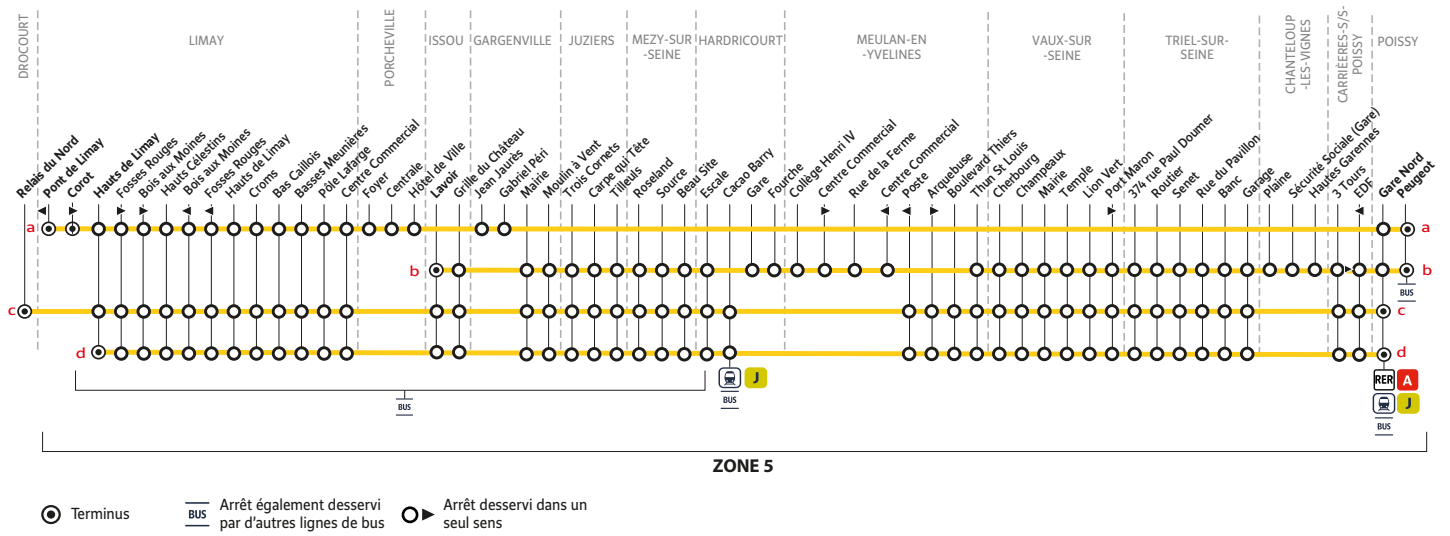

Horaires valables du 08 juillet au 1er septembre 2024

Les horaires sont calculés dans des conditions normales de circulation et sont sujets à des aléas.