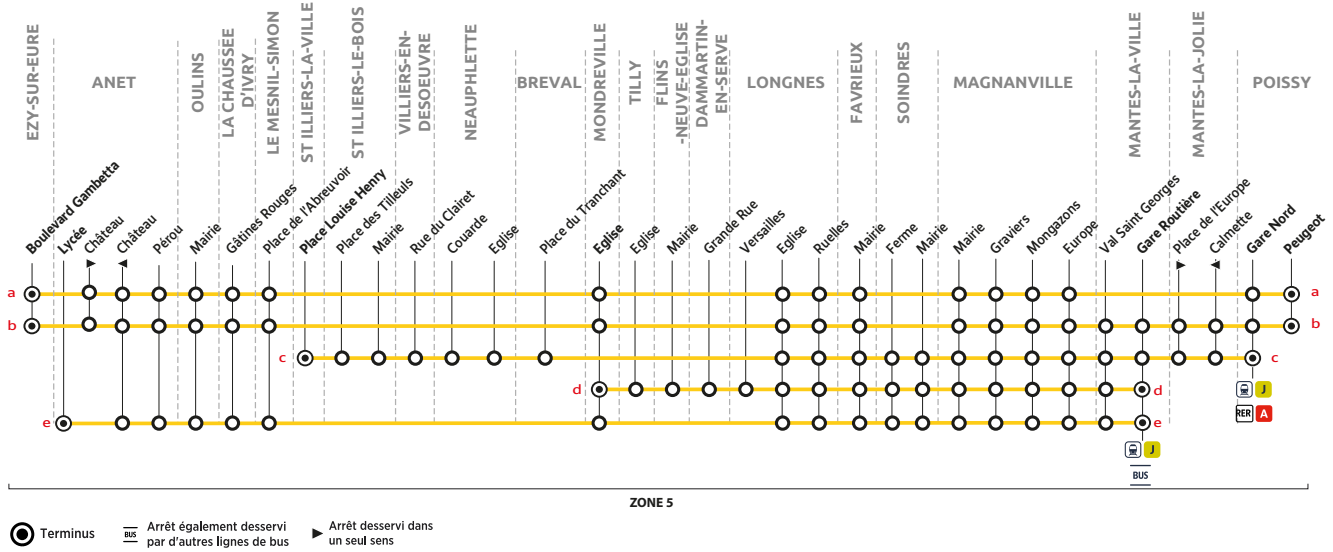

Horaires valables du 08 juillet au 1<sup>er</sup> septembre 2024

Du lundi au vendredi (sauf jours fériés)

itinéraire schéma		a	b	c	e	c	d	a	b
Périodes de fonctionnement		1	1					1	1
ÉZY-SUR-EURE	Boulevard Gambetta	03:57	04:58	.....	.....	.....	.....	11:24	12:51
	Lycée	.....	.....	.....	06:16	.....	.....	.....	.....
ANET	Château	04:01	05:02	.....	.....	.....	.....	11:28	12:55
	Pérou	04:03	05:04	.....	06:20	.....	.....	11:30	12:57
OULINS	Mairie	04:06	05:07	.....	06:22	.....	.....	11:33	13:00
LA CHAUSSÉE D'IVRY	Gâtines Rouges	04:10	05:11	.....	06:25	.....	.....	11:37	13:04
LE MESNIL-SIMON	Place de l'Abreuvoir	04:13	05:14	.....	06:28	.....	.....	11:40	13:07
SAINT ILLIERS-LA-VILLE	Place Louise Henry	.....	.....	05:30	.....	06:36	.....	.....	.....
SAINT ILLIERS-LE-BOIS	Place des Tilleuls	.....	.....	05:36	.....	06:42	.....	.....	.....
	Mairie	.....	.....	05:38	.....	06:44	.....	.....	.....
VILLIERS-EN-DÉSŒUVRE	Rue du Clairnet	.....	.....	05:41	.....	06:47	.....	.....	.....
NEAUPHLETTE	Couarde	.....	.....	05:46	.....	06:52	.....	.....	.....
	Église	.....	.....	05:48	.....	06:54	.....	.....	.....
BRÉVAL	Place du Tranchant	.....	.....	05:51	.....	06:57	.....	.....	.....
MONDREVILLE	Église	04:15	05:16	.....	06:31	.....	07:00	11:42	13:09
TILLY	Église	.....	.....	.....	.....	.....	07:05	.....	.....
FLINS-NEUVE-ÉGLISE	Mairie	.....	.....	.....	.....	.....	07:07	.....	.....
DAMMARTIN-EN-SERVE	Grande Rue	.....	.....	.....	.....	.....	07:14	.....	.....
LONGNES	Versailles	.....	.....	.....	.....	.....	07:18	.....	.....
	Église	04:18	05:19	05:56	06:35	07:02	07:19	11:46	13:12
	Ruelles	04:19	05:20	05:57	06:36	07:03	07:20	11:47	13:13
FAVRIEUX	Mairie	04:23	05:24	06:01	06:40	07:07	07:24	11:51	13:17
SOINDRES	Ferme	.....	.....	06:04	06:43	07:10	07:27	.....	.....
	Mairie	.....	.....	06:05	06:44	07:11	07:28	.....	.....
MAGNANVILLE	Mairie	04:27	05:28	06:07	06:46	07:13	07:30	11:55	13:21
	Graviers	04:28	05:29	06:08	06:47	07:14	07:31	11:56	13:22
	Mongazons	04:29	05:30	06:09	06:48	07:15	07:32	11:57	13:23
	Europe	04:31	05:32	06:11	06:50	07:17	07:34	11:59	13:25
MANTES-LA-VILLE	Val Saint Georges	.....	05:33	06:12	06:51	07:18	07:35	.....	13:26
	Gare Routière (quai n° 24)	.....	05:36	06:15	06:54	07:21	07:38	.....	13:29
Trains en direction de Paris Saint Lazare		.....	D5:50	D6:29	D6:56	D7:30	D7:48	.....	.....
D : directs - P : semi-directs		.....	P6:00	P6:36	P6:59	P7:37	P7:59	.....	P13:46
MANTES-LA-JOLIE	Place de l'Europe	.....	05:40	06:19	.....	07:25	.....	.....	13:33
POISSY	Gare Nord (quai C3)	04:54	06:04	06:44	.....	07:54	.....	12:24	13:59
	Peugeot	05:00	06:10	.....	.....	.....	.....	12:30	14:05