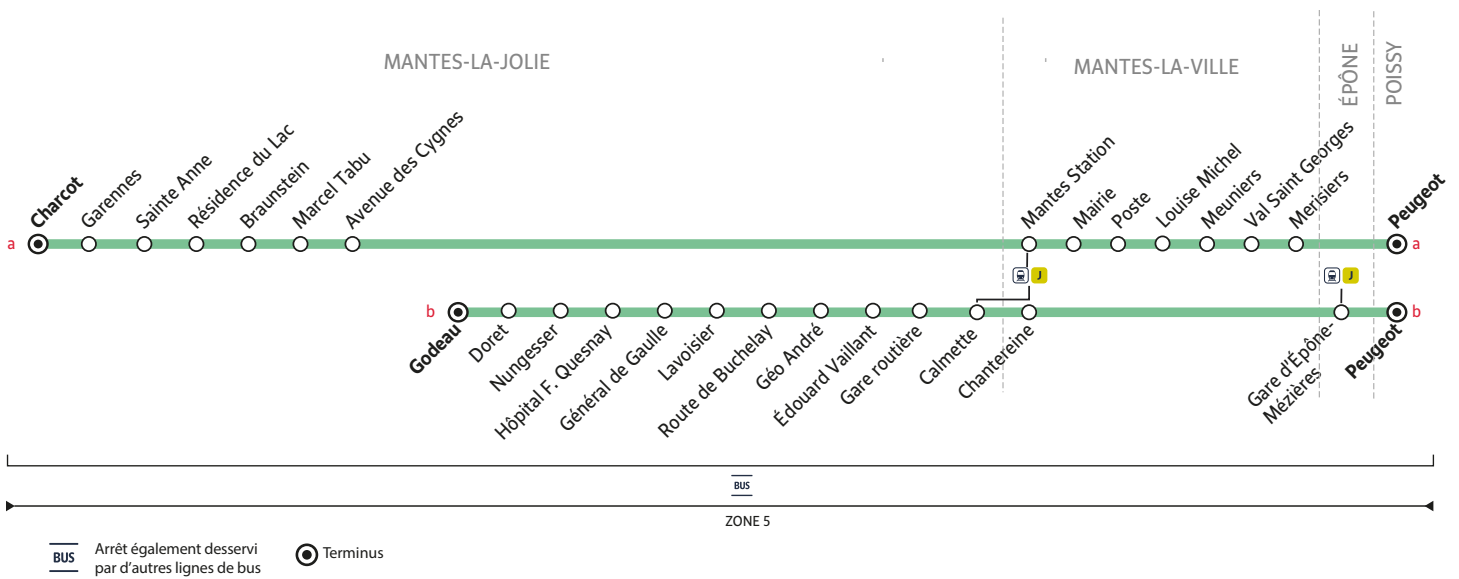

Horaires valables du 08 juillet au 1^{er} septembre 2024

Du lundi au vendredi (sauf jours fériés)

périodes de fonctionnement	itinéraire schéma			
	a	b	a	b
MANTES-LA-JOLIE	Charcot 04:01	11:22
	Garennes 04:03	11:24
	Sainte Anne 04:05	11:26
	Résidence du Lac 04:07	11:28
	Braunstein 04:08	11:29
	Marcel Tabu 04:09	11:30
	Avenue des Cygnes 04:11	11:32
	Godeau	04:07	11:28
	Doret	04:09	11:30
	Nungesser	04:10	11:31
	Hôpital F. Quesnay	04:11	11:32
	Général de Gaulle	04:13	11:34
	Lavoisier	04:14	11:35
	Route de Buchelay	04:15	11:36
	Géo André	04:16	11:37
	Edouard Vaillant	04:17	11:38
	Gare routière (quai n° 11)	04:19	11:41
	Calmette	04:22	11:44
MANTES-LA-VILLE	Chantereine	04:26	11:49
	Mantes Station 04:17	11:38
	Mairie 04:18	11:39
	Poste 04:19	11:40
	Louise Michel 04:21	11:42
	Meuniers 04:23	11:45
	Val Saint Georges 04:24	11:46
	Merisiers 04:28	11:51
ÉPÔNE	Gare d'Épône-Mézières - Quai 4	04:34	11:57
POISSY	Peugeot 05:00	05:00	12:25	12:25

îledeFrance
mobilités

Horaires valables du 08 juillet au 1^{er} septembre 2024

Du lundi au vendredi (sauf jours fériés)

itinéraire schéma		a	b	a	b
périodes de fonctionnement		1	1	1	1
POISSY	Peugeot	13:25	13:25	20:55	20:55
EPONE	Gare	13:50	21:20
MANTES-LA-VILLE	Chantereine	13:58	21:28
	Merisiers	13:57	21:25
	Val Saint Georges	14:02	21:29
	Meuniers	14:03	21:30
	Louise Michel	14:05	21:32
	Poste	14:07	21:33
	Mairie	14:08	21:34
	Mantes Station	14:09	21:35
MANTES-LA-JOLIE	Calmette	14:01	21:31
	Gare routière (quai n° 13)	14:05	21:35
	Edouard Vaillant	14:08	21:38
	Géo André	14:09	21:39
	Route de Buchelay	14:10	21:40
	Lavoisier	14:11	21:41
	Général de Gaulle	14:12	21:42
	Hôpital F. Quesnay	14:14	21:43
	Nungesser	14:15	21:44
	Doret	14:16	21:45
	Godeau	14:18	21:47
	Avenue des Cygnes	14:17	21:42
	Marcel Tabu	14:19	21:44
	Braunstein	14:20	21:45
	Résidence du Lac	14:21	21:46
Sainte Anne	14:22	21:47	
Garennes	14:24	21:49	
Charcot	14:25	21:50	