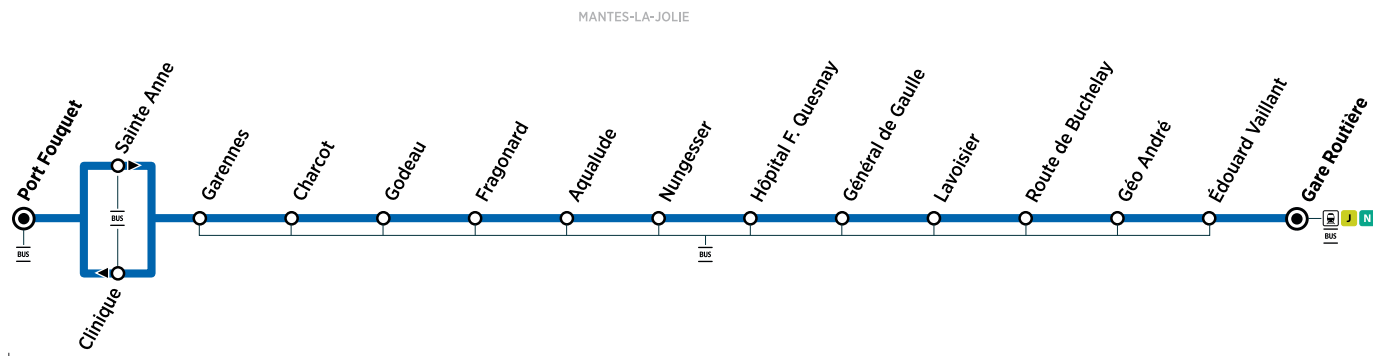

Horaires valables du 08 juillet au 1er septembre 2024

Terminus Arrêt également desservi par d'autres lignes de bus Arrêt desservi dans un seul sens

Du lundi au vendredi (sauf jours fériés)

MANTES-LA-JOLIE	Port Fouquet	14:10	14:24	14:39	14:54	15:09	15:24	15:39	15:54	16:05	16:24	16:39	16:54	17:07	17:25	17:40
	Sainte Anne	14:11	14:25	14:40	14:55	15:10	15:25	15:40	15:55	16:06	16:25	16:40	16:55	17:08	17:26	17:41
	Garennnes	14:13	14:27	14:42	14:57	15:12	15:27	15:42	15:57	16:08	16:27	16:42	16:57	17:10	17:28	17:43
	Charcot	14:14	14:28	14:43	14:58	15:13	15:28	15:43	15:58	16:09	16:28	16:43	16:58	17:11	17:29	17:44
	Godeau	14:15	14:29	14:44	14:59	15:14	15:29	15:44	15:59	16:10	16:29	16:44	16:59	17:12	17:30	17:45
	Fragonard	14:16	14:30	14:45	15:00	15:15	15:30	15:45	16:00	16:11	16:30	16:45	17:00	17:13	17:31	17:46
	Aqualude	14:17	14:31	14:46	15:01	15:16	15:31	15:46	16:01	16:12	16:31	16:46	17:01	17:14	17:32	17:47
	Nungesser	14:18	14:32	14:47	15:02	15:17	15:32	15:47	16:02	16:13	16:32	16:47	17:02	17:15	17:33	17:48
	Hôpital F. Quesnay	14:19	14:33	14:48	15:03	15:18	15:33	15:48	16:03	16:14	16:33	16:48	17:03	17:16	17:34	17:49
	Général de Gaulle	14:21	14:35	14:50	15:05	15:20	15:35	15:50	16:05	16:16	16:35	16:50	17:05	17:18	17:36	17:51
	Lavoisier	14:22	14:36	14:51	15:06	15:21	15:36	15:51	16:06	16:17	16:36	16:51	17:06	17:19	17:37	17:52
	Route de Buchelay	14:23	14:37	14:52	15:07	15:22	15:37	15:52	16:07	16:18	16:37	16:52	17:07	17:20	17:38	17:53
	Géo André	14:24	14:38	14:53	15:08	15:23	15:38	15:53	16:08	16:19	16:38	16:53	17:08	17:21	17:39	17:54
	Édouard Vaillant	14:25	14:39	14:54	15:09	15:24	15:39	15:54	16:09	16:20	16:39	16:54	17:09	17:22	17:40	17:55
	Gare routière (quai 3)	14:27	14:41	14:56	15:11	15:26	15:41	15:56	16:11	16:22	16:41	16:56	17:12	17:25	17:43	17:58
Trains vers Paris Saint Lazare D : direct - P : semi-direct		P14:45	.....	D15:08	P15:19	P15:44	.....	P16:05	.....	P16:42	.....	D17:06	P17:18	P17:42	P18:05	D18:14