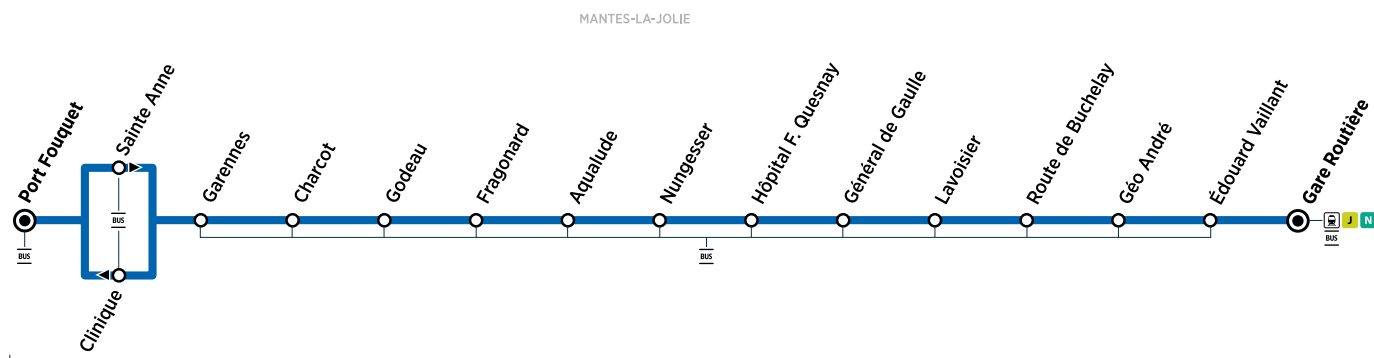

Horaires valables du 08 juillet au 1er septembre 2024

Terminus
Arrêt également desservi par d'autres lignes de bus
Arrêt desservi dans un seul sens

Le samedi (sauf jours fériés)

Trains en provenance de Paris Saint Lazare D : direct - P : semi-direct	P15:15	P15:43	P16:17	D16:52	P17:15	D17:51	P18:16	D18:52	P19:15	P19:43
MANTES-LA-JOLIE										
Gare routière (quai 6)	15:35	16:05	16:35	17:05	17:35	18:05	18:35	19:05	19:35	20:05
Édouard Vaillant	15:38	16:08	16:38	17:08	17:38	18:08	18:38	19:08	19:38	20:08
Géo André	15:39	16:09	16:39	17:09	17:39	18:09	18:39	19:09	19:39	20:09
Route de Buchelay	15:40	16:10	16:40	17:10	17:40	18:10	18:40	19:10	19:40	20:10
Lavoisier	15:41	16:11	16:41	17:11	17:41	18:11	18:41	19:11	19:41	20:11
Général de Gaulle	15:42	16:12	16:42	17:12	17:42	18:12	18:42	19:12	19:42	20:12
Hôpital F. Quesnay	15:44	16:14	16:44	17:14	17:44	18:14	18:44	19:14	19:44	20:14
Nungesser	15:45	16:15	16:45	17:15	17:45	18:15	18:45	19:15	19:45	20:15
Aqualude	15:46	16:16	16:46	17:16	17:46	18:16	18:46	19:16	19:46	20:16
Fragonard	15:47	16:17	16:47	17:17	17:47	18:17	18:47	19:17	19:47	20:17
Godeau	15:48	16:18	16:48	17:18	17:48	18:18	18:48	19:18	19:48	20:18
Charcot	15:49	16:19	16:49	17:19	17:49	18:19	18:49	19:19	19:49	20:19
Gareennes	15:50	16:20	16:50	17:20	17:50	18:20	18:50	19:20	19:50	20:20
Clinique	15:51	16:21	16:51	17:21	17:51	18:21	18:51	19:21	19:51	20:21
Port Fouquet	15:52	16:22	16:52	17:22	17:52	18:22	18:52	19:22	19:52	20:22

Trains en provenance de Paris Saint Lazare D : direct - P : semi-direct	P20:14	D20:51	P21:15	P21:43	P22:14	D22:52	P23:20	P00:17
MANTES-LA-JOLIE								
Gare routière (quai 6)	20:35	21:05	21:35	22:05	22:35	23:05	23:35	00:25
Édouard Vaillant	20:38	21:08	21:38	22:08	22:38	23:08	23:38	00:28
Géo André	20:39	21:09	21:39	22:09	22:39	23:09	23:39	00:29
Route de Buchelay	20:40	21:10	21:40	22:10	22:40	23:10	23:40	00:30
Lavoisier	20:41	21:11	21:41	22:11	22:41	23:11	23:41	00:31
Général de Gaulle	20:42	21:12	21:42	22:12	22:42	23:12	23:42	00:32
Hôpital F. Quesnay	20:44	21:14	21:44	22:14	22:44	23:14	23:44	00:34
Nungesser	20:45	21:15	21:45	22:15	22:45	23:15	23:45	00:35
Aqualude	20:46	21:16	21:46	22:16	22:46	23:16	23:46	00:36
Fragonard	20:47	21:17	21:47	22:17	22:47	23:17	23:47	00:37
Godeau	20:48	21:18	21:48	22:18	22:48	23:18	23:48	00:38
Charcot	20:49	21:19	21:49	22:19	22:49	23:19	23:49	00:39
Gareennes	20:50	21:20	21:50	22:20	22:50	23:20	23:50	00:40
Clinique	20:51	21:21	21:51	22:21	22:51	23:21	23:51	00:41
Port Fouquet	20:52	21:22	21:52	22:22	22:52	23:22	23:52	00:42

Les horaires sont calculés dans des conditions normales de circulation et sont sujets à des aléas.