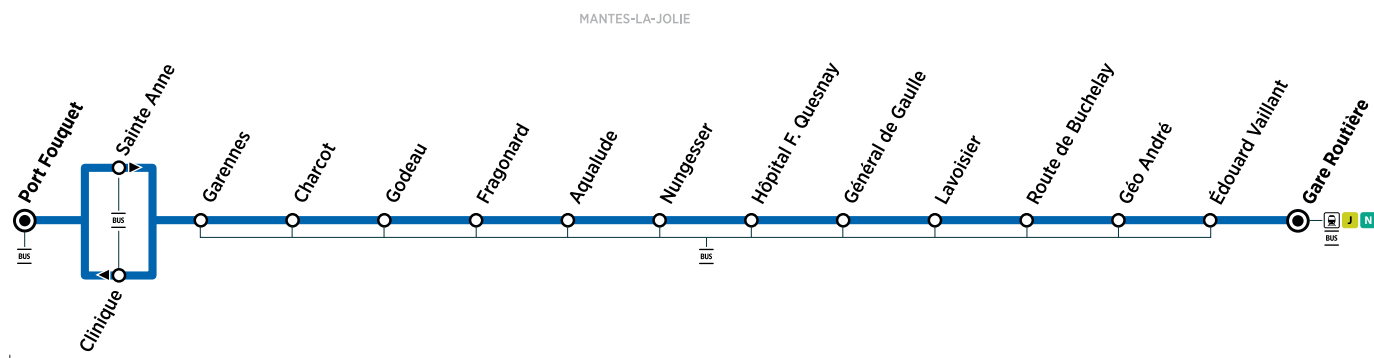

Horaires valables du 08 juillet au 1er septembre 2024

Terminus
Arrêt également desservi par d'autres lignes de bus
Arrêt desservi dans un seul sens

Le samedi (sauf jours fériés)

MANTES-LA-JOLIE	Port Fouquet	05:13	05:43	06:13	06:43	07:13	07:43	08:13	08:43	09:13	09:43
	Sainte Anne	05:14	05:44	06:14	06:44	07:14	07:44	08:14	08:44	09:14	09:44
	Garennnes	05:16	05:46	06:16	06:46	07:16	07:46	08:16	08:46	09:16	09:46
	Charcot	05:17	05:47	06:17	06:47	07:17	07:47	08:17	08:47	09:17	09:47
	Godeau	05:18	05:48	06:18	06:48	07:18	07:48	08:18	08:48	09:18	09:48
	Fragonard	05:19	05:49	06:19	06:49	07:19	07:49	08:19	08:49	09:19	09:49
	Aqualude	05:20	05:50	06:20	06:50	07:20	07:50	08:20	08:50	09:20	09:50
	Nungesser	05:21	05:51	06:21	06:51	07:21	07:51	08:21	08:51	09:21	09:51
	Hôpital F. Quesnay	05:22	05:52	06:22	06:52	07:22	07:52	08:22	08:52	09:22	09:52
	Général de Gaulle	05:24	05:54	06:24	06:54	07:24	07:54	08:24	08:54	09:24	09:54
	Lavoisier	05:25	05:55	06:25	06:55	07:25	07:55	08:25	08:55	09:25	09:55
	Route de Buchelay	05:26	05:56	06:26	06:56	07:26	07:56	08:26	08:56	09:26	09:56
	Géo André	05:27	05:57	06:27	06:57	07:27	07:57	08:27	08:57	09:27	09:57
	Édouard Vaillant	05:28	05:58	06:28	06:58	07:28	07:58	08:28	08:58	09:28	09:58
	Gare routière (quai 3)	05:30	06:00	06:30	07:00	07:30	08:00	08:30	09:00	09:30	10:00
Trains vers Paris Saint Lazare D : direct - P : semi-direct		P5:43	P6:13	P6:43	D7:06	P7:44	P8:18	P8:42	D9:14	P9:46	D10:11

MANTES-LA-JOLIE	Port Fouquet	10:13	10:43	11:13	11:43	12:13	12:43	13:13	13:43	14:13	14:43
	Sainte Anne	10:14	10:44	11:14	11:44	12:14	12:44	13:14	13:44	14:14	14:44
	Garennnes	10:16	10:46	11:16	11:46	12:16	12:46	13:16	13:46	14:16	14:46
	Charcot	10:17	10:47	11:17	11:47	12:17	12:47	13:17	13:47	14:17	14:47
	Godeau	10:18	10:48	11:18	11:48	12:18	12:48	13:18	13:48	14:18	14:48
	Fragonard	10:19	10:49	11:19	11:49	12:19	12:49	13:19	13:49	14:19	14:49
	Aqualude	10:20	10:50	11:20	11:50	12:20	12:50	13:20	13:50	14:20	14:50
	Nungesser	10:21	10:51	11:21	11:51	12:21	12:51	13:21	13:51	14:21	14:51
	Hôpital F. Quesnay	10:22	10:52	11:22	11:52	12:22	12:52	13:22	13:52	14:22	14:52
	Général de Gaulle	10:24	10:54	11:24	11:54	12:24	12:54	13:24	13:54	14:24	14:54
	Lavoisier	10:25	10:55	11:25	11:55	12:25	12:55	13:25	13:55	14:25	14:55
	Route de Buchelay	10:26	10:56	11:26	11:56	12:26	12:56	13:26	13:56	14:26	14:56
	Géo André	10:27	10:57	11:27	11:57	12:27	12:57	13:27	13:57	14:27	14:57
	Édouard Vaillant	10:28	10:58	11:28	11:58	12:28	12:58	13:28	13:58	14:28	14:58
	Gare routière (quai 3)	10:30	11:00	11:30	12:00	12:30	13:00	13:30	14:00	14:30	15:00
Trains vers Paris Saint Lazare D : direct - P : semi-direct		P10:41	P11:16	P11:44	D12:12	P12:41	D13:13	P13:45	P14:15	P14:41	D15:13

Les horaires sont calculés dans des conditions normales de circulation et sont sujets à des aléas.