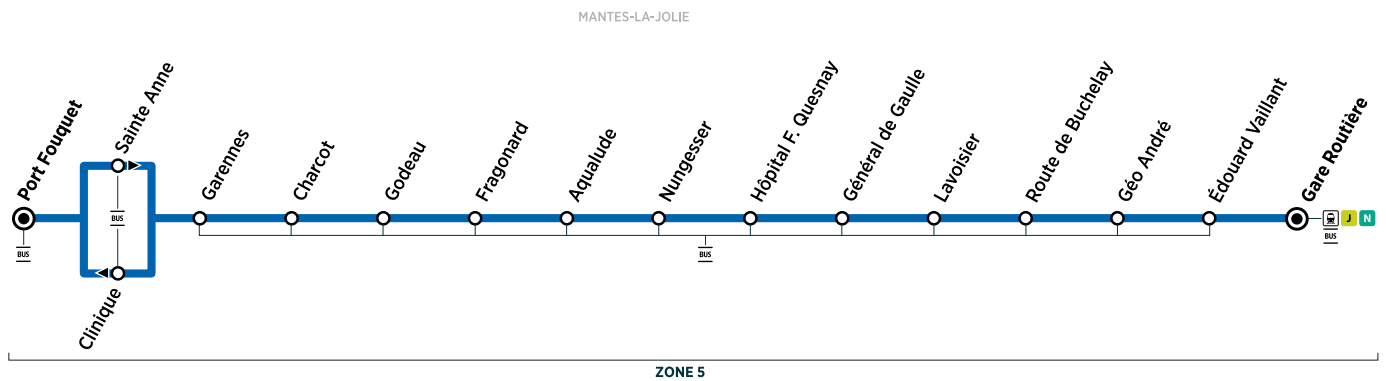

Horaires valables du 08 juillet au 1er septembre 2024

Terminus Arrêt également desservi par d'autres lignes de bus Arrêt desservi dans un seul sens

Le dimanche et jours fériés

Trains en provenance de Paris Saint Lazare D : direct - P : semi-direct		.....	.....	D8:53	.....	D10:52	P11:42	D12:52
MANTES-LA-JOLIE	Gare routière (quai 6)	07:05	08:05	09:05	10:05	11:05	12:05	13:05
	Édouard Vaillant	07:08	08:08	09:08	10:08	11:08	12:08	13:08
	Géo André	07:09	08:09	09:09	10:09	11:09	12:09	13:09
	Route de Buchelay	07:10	08:10	09:10	10:10	11:10	12:10	13:10
	Lavoisier	07:11	08:11	09:11	10:11	11:11	12:11	13:11
	Général de Gaulle	07:12	08:12	09:12	10:12	11:12	12:12	13:12
	Hôpital F. Quesnay	07:14	08:14	09:14	10:14	11:14	12:14	13:14
	Nunqesser	07:15	08:15	09:15	10:15	11:15	12:15	13:15
	Aqualude	07:16	08:16	09:16	10:16	11:16	12:16	13:16
	Fragonard	07:17	08:17	09:17	10:17	11:17	12:17	13:17
	Godeau	07:18	08:18	09:18	10:18	11:18	12:18	13:18
	Charcot	07:19	08:19	09:19	10:19	11:19	12:19	13:19
	Garennnes	07:20	08:20	09:20	10:20	11:20	12:20	13:20
	Clinique	07:21	08:21	09:21	10:21	11:21	12:21	13:21
	Port Fouquet	07:22	08:22	09:22	10:22	11:22	12:22	13:22

Trains en provenance de Paris Saint Lazare D : direct - P : semi-direct		P13:43	D14:52	P15:43	D16:52	P17:43	D18:52	P19:43
MANTES-LA-JOLIE	Gare routière (quai 6)	14:05	15:05	16:05	17:05	18:05	19:05	20:05
	Édouard Vaillant	14:08	15:08	16:08	17:08	18:08	19:08	20:08
	Géo André	14:09	15:09	16:09	17:09	18:09	19:09	20:09
	Route de Buchelay	14:10	15:10	16:10	17:10	18:10	19:10	20:10
	Lavoisier	14:11	15:11	16:11	17:11	18:11	19:11	20:11
	Général de Gaulle	14:12	15:12	16:12	17:12	18:12	19:12	20:12
	Hôpital F. Quesnay	14:14	15:14	16:14	17:14	18:14	19:14	20:14
	Nunqesser	14:15	15:15	16:15	17:15	18:15	19:15	20:15
	Aqualude	14:16	15:16	16:16	17:16	18:16	19:16	20:16
	Fragonard	14:17	15:17	16:17	17:17	18:17	19:17	20:17
	Godeau	14:18	15:18	16:18	17:18	18:18	19:18	20:18
	Charcot	14:19	15:19	16:19	17:19	18:19	19:19	20:19
	Garennnes	14:20	15:20	16:20	17:20	18:20	19:20	20:20
	Clinique	14:21	15:21	16:21	17:21	18:21	19:21	20:21
	Port Fouquet	14:22	15:22	16:22	17:22	18:22	19:22	20:22

Les horaires sont calculés dans des conditions normales de circulation et sont sujets à des aléas.