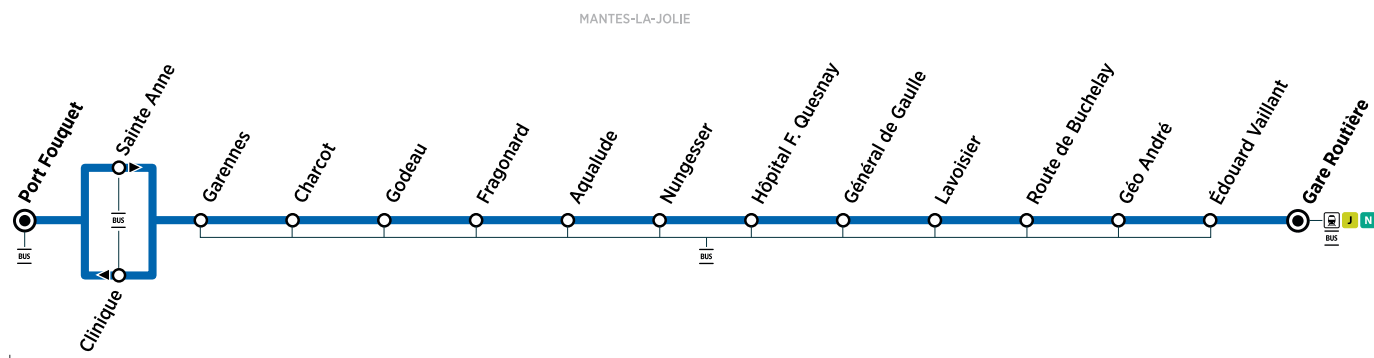

Horaires valables du 08 juillet au 1er septembre 2024

Terminus

Arrêt également desservi par d'autres lignes de bus

Arrêt desservi dans un seul sens

Le samedi (sauf jours fériés)

MANTES-LA-JOLIE	Port Fouquet	15:13	15:43	16:13	16:43	17:13	17:43	18:13	18:43	19:13	19:43
	Sainte Anne	15:14	15:44	16:14	16:44	17:14	17:44	18:14	18:44	19:14	19:44
	Garennes	15:16	15:46	16:16	16:46	17:16	17:46	18:16	18:46	19:16	19:46
	Charcot	15:17	15:47	16:17	16:47	17:17	17:47	18:17	18:47	19:17	19:47
	Godeau	15:18	15:48	16:18	16:48	17:18	17:48	18:18	18:48	19:18	19:48
	Fragonard	15:19	15:49	16:19	16:49	17:19	17:49	18:19	18:49	19:19	19:49
	Aqualude	15:20	15:50	16:20	16:50	17:20	17:50	18:20	18:50	19:20	19:50
	Nungesser	15:21	15:51	16:21	16:51	17:21	17:51	18:21	18:51	19:21	19:51
	Hôpital F. Quesnay	15:22	15:52	16:22	16:52	17:22	17:52	18:22	18:52	19:22	19:52
	Général de Gaulle	15:24	15:54	16:24	16:54	17:24	17:54	18:24	18:54	19:24	19:54
	Lavoisier	15:25	15:55	16:25	16:55	17:25	17:55	18:25	18:55	19:25	19:55
	Route de Buchelay	15:26	15:56	16:26	16:56	17:26	17:56	18:26	18:56	19:26	19:56
	Géo André	15:27	15:57	16:27	16:57	17:27	17:57	18:27	18:57	19:27	19:57
	Édouard Vaillant	15:28	15:58	16:28	16:58	17:28	17:58	18:28	18:58	19:28	19:58
	Gare routière (quai 3)	15:30	16:00	16:30	17:00	17:30	18:00	18:30	19:00	19:30	20:00
Trains vers Paris Saint Lazare D : direct - P : semi-direct		P15:45	P16:11	P16:44	D17:14	P17:43	P18:19	P18:41	D19:14	P19:43	P20:17

MANTES-LA-JOLIE	Port Fouquet	20:13	20:43	21:13	21:43	22:13	22:43	23:13	23:58
	Sainte Anne	20:14	20:44	21:14	21:44	22:14	22:44	23:14	23:59
	Garennes	20:16	20:46	21:15	21:45	22:15	22:45	23:15	00:00
	Charcot	20:17	20:47	21:16	21:46	22:16	22:46	23:16	00:01
	Godeau	20:18	20:48	21:17	21:47	22:17	22:47	23:17	00:02
	Fragonard	20:19	20:49	21:18	21:48	22:18	22:48	23:18	00:03
	Aqualude	20:20	20:50	21:19	21:49	22:19	22:49	23:19	00:04
	Nungesser	20:21	20:51	21:20	21:50	22:20	22:50	23:20	00:05
	Hôpital F. Quesnay	20:22	20:52	21:21	21:51	22:21	22:51	23:21	00:06
	Général de Gaulle	20:24	20:54	21:23	21:53	22:23	22:53	23:23	00:08
	Lavoisier	20:25	20:55	21:24	21:54	22:24	22:54	23:24	00:09
	Route de Buchelay	20:26	20:56	21:25	21:55	22:25	22:55	23:25	00:10
	Géo André	20:27	20:57	21:26	21:56	22:26	22:56	23:26	00:11
	Édouard Vaillant	20:28	20:58	21:27	21:57	22:27	22:57	23:27	00:12
	Gare routière (quai 3)	20:30	21:00	21:29	21:59	22:29	22:59	23:29	00:14
Trains vers Paris Saint Lazare D : direct - P : semi-direct		P20:43	D21:13	P21:43	....	P22:43	....	P23:43	....

Les horaires sont calculés dans des conditions normales de circulation et sont sujets à des aléas.