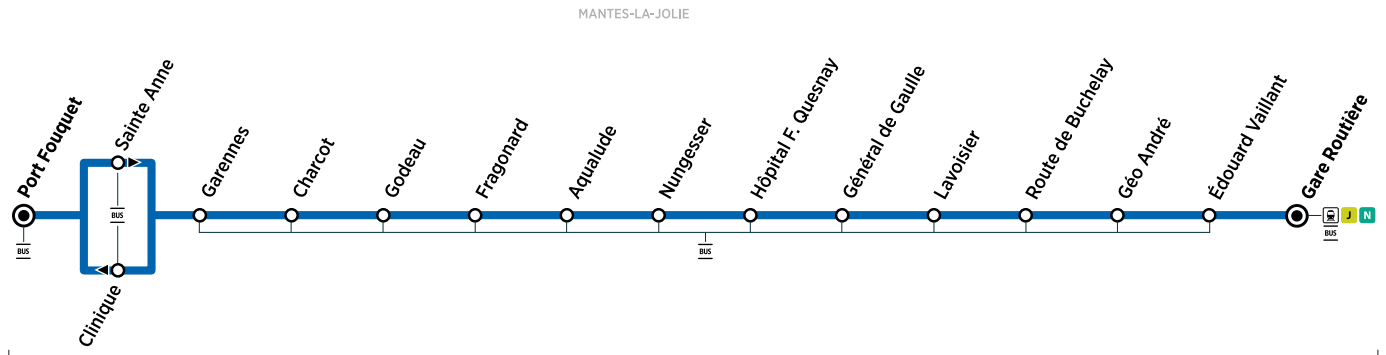

Horaires valables du 08 juillet au 1er septembre 2024

Terminus
Arrêt également desservi par d'autres lignes de bus
Arrêt desservi dans un seul sens

Le samedi (sauf jours fériés)

Trains en provenance de Paris Saint Lazare D : direct - P : semi-direct		....	....	....	D6:42	P7:17	P7:44	P8:14	D8:53	P9:13	P9:43
MANTES-LA-JOLIE	Gare routière (quai 6)	05:35	06:05	06:35	07:05	07:35	08:05	08:35	09:05	09:35	10:05
	Édouard Vaillant	05:38	06:08	06:38	07:08	07:38	08:08	08:38	09:08	09:38	10:08
	Géo André	05:39	06:09	06:39	07:09	07:39	08:09	08:39	09:09	09:39	10:09
	Route de Buchelay	05:40	06:10	06:40	07:10	07:40	08:10	08:40	09:10	09:40	10:10
	Lavoisier	05:41	06:11	06:41	07:11	07:41	08:11	08:41	09:11	09:41	10:11
	Général de Gaulle	05:42	06:12	06:42	07:12	07:42	08:12	08:42	09:12	09:42	10:12
	Hôpital F. Quesnay	05:44	06:14	06:44	07:14	07:44	08:14	08:44	09:14	09:44	10:14
	Nungesser	05:45	06:15	06:45	07:15	07:45	08:15	08:45	09:15	09:45	10:15
	Aqualude	05:46	06:16	06:46	07:16	07:46	08:16	08:46	09:16	09:46	10:16
	Fragonard	05:47	06:17	06:47	07:17	07:47	08:17	08:47	09:17	09:47	10:17
	Godeau	05:48	06:18	06:48	07:18	07:48	08:18	08:48	09:18	09:48	10:18
	Charcot	05:49	06:19	06:49	07:19	07:49	08:19	08:49	09:19	09:49	10:19
	Garennnes	05:50	06:20	06:50	07:20	07:50	08:20	08:50	09:20	09:50	10:20
	Clinique	05:51	06:21	06:51	07:21	07:51	08:21	08:51	09:21	09:51	10:21
	Port Fouquet	05:52	06:22	06:52	07:22	07:52	08:22	08:52	09:22	09:52	10:22

Trains en provenance de Paris Saint Lazare D : direct - P : semi-direct		P10:15	D10:53	P11:16	P11:42	P12:20	D12:52	P13:15	P13:43	P14:17	D14:52
MANTES-LA-JOLIE	Gare routière (quai 6)	10:35	11:05	11:35	12:05	12:35	13:05	13:35	14:05	14:35	15:05
	Édouard Vaillant	10:38	11:08	11:38	12:08	12:38	13:08	13:38	14:08	14:38	15:08
	Géo André	10:39	11:09	11:39	12:09	12:39	13:09	13:39	14:09	14:39	15:09
	Route de Buchelay	10:40	11:10	11:40	12:10	12:40	13:10	13:40	14:10	14:40	15:10
	Lavoisier	10:41	11:11	11:41	12:11	12:41	13:11	13:41	14:11	14:41	15:11
	Général de Gaulle	10:42	11:12	11:42	12:12	12:42	13:12	13:42	14:12	14:42	15:12
	Hôpital F. Quesnay	10:44	11:14	11:44	12:14	12:44	13:14	13:44	14:14	14:44	15:14
	Nungesser	10:45	11:15	11:45	12:15	12:45	13:15	13:45	14:15	14:45	15:15
	Aqualude	10:46	11:16	11:46	12:16	12:46	13:16	13:46	14:16	14:46	15:16
	Fragonard	10:47	11:17	11:47	12:17	12:47	13:17	13:47	14:17	14:47	15:17
	Godeau	10:48	11:18	11:48	12:18	12:48	13:18	13:48	14:18	14:48	15:18
	Charcot	10:49	11:19	11:49	12:19	12:49	13:19	13:49	14:19	14:49	15:19
	Garennnes	10:50	11:20	11:50	12:20	12:50	13:20	13:50	14:20	14:50	15:20
	Clinique	10:51	11:21	11:51	12:21	12:51	13:21	13:51	14:21	14:51	15:21
	Port Fouquet	10:52	11:22	11:52	12:22	12:52	13:22	13:52	14:22	14:52	15:22

Les horaires sont calculés dans des conditions normales de circulation et sont sujets à des aléas.