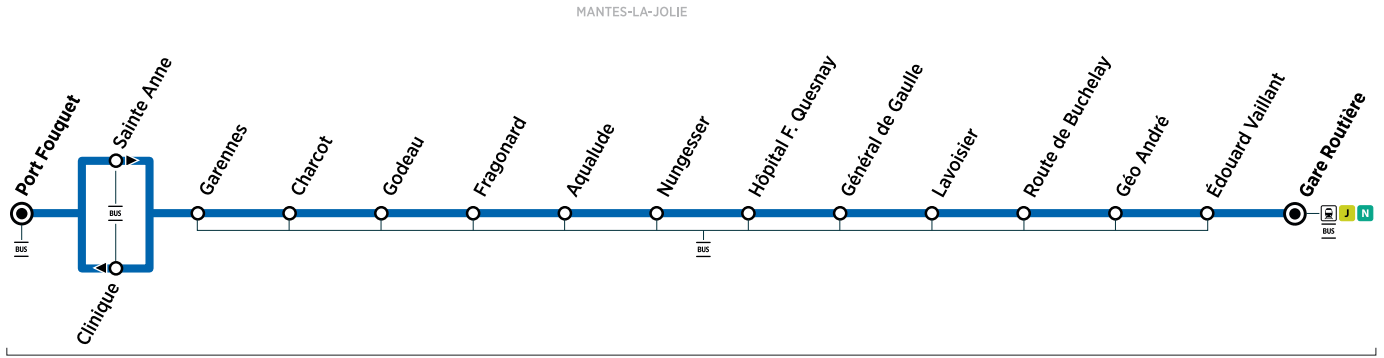

Horaires valables du 08 juillet au 1<sup>er</sup> septembre 2024

ZONE 5

Terminus Arrêt également desservi par d'autres lignes de bus Arrêt desservi dans un seul sens

Du lundi au vendredi (sauf jours fériés)