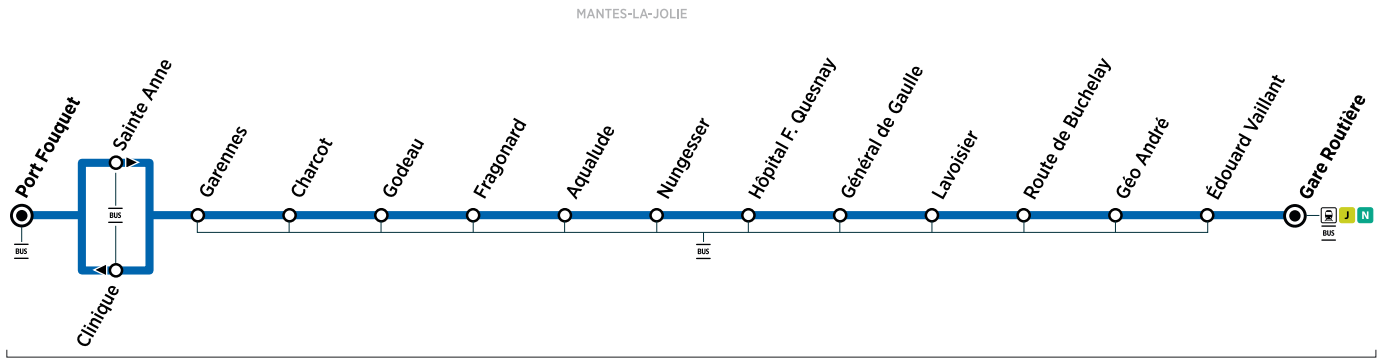

Horaires valables du 08 juillet au 1er septembre 2024

- Terminus
- Arrêt également desservi par d'autres lignes de bus
- Arrêt desservi dans un seul sens
- Tronçon desservi par certaines courses uniquement

Du lundi au vendredi (sauf jours fériés)

Trains en provenance de Paris Saint Lazare D : direct - P : semi-direct		P5:48	.....	.....	.....	D6:49	P7:08	D7:20	.....	P7:43	D7:47	.....	P8:16	.....	D8:46	P8:52	P9:13	.....
MANTES-LA-JOLIE	Gare routière (quai 6)	06:04	06:21	06:43	06:53	07:03	07:18	07:28	07:38	07:50	08:02	08:19	08:34	08:49	09:03	09:15	09:30	09:45
	Édouard Vaillant	06:07	06:24	06:46	06:56	07:06	07:21	07:31	07:41	07:53	08:05	08:22	08:37	08:52	09:06	09:18	09:33	09:48
	Géo André	06:08	06:25	06:47	06:57	07:07	07:22	07:32	07:42	07:54	08:06	08:23	08:38	08:53	09:07	09:19	09:34	09:49
	Route de Buchelay	06:09	06:26	06:48	06:58	07:08	07:23	07:33	07:43	07:55	08:07	08:24	08:39	08:54	09:08	09:20	09:35	09:50
	Lavoisier	06:10	06:27	06:49	06:59	07:09	07:24	07:34	07:44	07:56	08:08	08:25	08:40	08:55	09:09	09:21	09:36	09:51
	Général de Gaulle	06:11	06:28	06:50	07:00	07:10	07:25	07:35	07:45	07:57	08:09	08:26	08:41	08:56	09:10	09:22	09:37	09:52
	Hôpital F. Quesnay	06:13	06:30	06:52	07:02	07:12	07:27	07:37	07:47	07:59	08:11	08:28	08:43	08:58	09:12	09:24	09:39	09:54
	Nungesser	06:14	06:31	06:53	07:03	07:13	07:28	07:38	07:48	08:00	08:12	08:29	08:44	08:59	09:13	09:25	09:40	09:55
	Aqualude	06:15	06:32	06:54	07:04	07:14	07:29	07:39	07:49	08:01	08:13	08:30	08:45	09:00	09:14	09:26	09:41	09:56
	Fragonard	06:16	06:33	06:55	07:05	07:15	07:30	07:40	07:50	08:02	08:14	08:31	08:46	09:01	09:15	09:27	09:42	09:57
	Godeau	06:17	06:34	06:56	07:06	07:16	07:31	07:41	07:51	08:03	08:15	08:32	08:47	09:02	09:16	09:28	09:43	09:58
	Charcot	06:18	06:35	06:57	07:07	07:17	07:32	07:42	07:52	08:04	08:16	08:33	08:48	09:03	09:17	09:29	09:44	09:59
	Garennes	06:19	06:36	06:58	07:08	07:18	07:33	07:43	07:53	08:05	08:17	08:34	08:49	09:04	09:18	09:30	09:45	10:00
	Clinique	06:20	06:37	06:59	07:09	07:19	07:34	07:44	07:54	08:06	08:18	08:35	08:50	09:05	09:19	09:31	09:46	10:01
	Port Fouquet	06:21	06:38	07:00	07:10	07:20	07:35	07:45	07:55	08:07	08:19	08:36	08:51	09:06	09:20	09:32	09:47	10:02