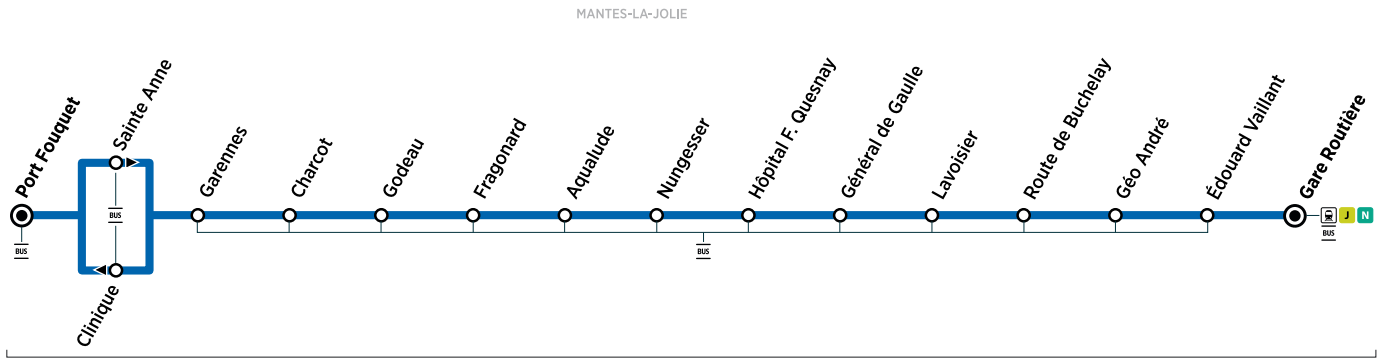

Horaires valables du 08 juillet au 1er septembre 2024

Terminus Arrêt également desservi par d'autres lignes de bus Arrêt desservi dans un seul sens

Du lundi au vendredi (sauf jours fériés)

Trains en provenance de Paris Saint Lazare D : direct - P : semi-direct		.....	P14:19	.....	D14:45	P14:52	P15:17	P15:43	D15:47	.....	P16:15	.....	D16:50	P16:57	P17:16	.....	D17:30	.....
MANTES-LA-JOLIE	Gare routière (quai 6)	14:15	14:30	14:45	15:00	15:15	15:30	15:47	16:00	16:15	16:28	16:45	17:00	17:14	17:27	17:35	17:45	18:00
	Édouard Vaillant	14:18	14:33	14:48	15:03	15:18	15:33	15:50	16:03	16:18	16:31	16:48	17:03	17:17	17:30	17:38	17:48	18:03
	Géo André	14:19	14:34	14:49	15:04	15:19	15:34	15:51	16:04	16:19	16:32	16:49	17:04	17:18	17:31	17:39	17:49	18:04
	Route de Buchelay	14:20	14:35	14:50	15:05	15:20	15:35	15:52	16:05	16:20	16:33	16:50	17:05	17:19	17:32	17:40	17:50	18:05
	Lavoisier	14:21	14:36	14:51	15:06	15:21	15:36	15:53	16:06	16:21	16:34	16:51	17:06	17:20	17:33	17:41	17:51	18:06
	Général de Gaulle	14:22	14:37	14:52	15:07	15:22	15:37	15:54	16:07	16:22	16:35	16:52	17:07	17:21	17:34	17:42	17:52	18:07
	Hôpital F. Quesnay	14:24	14:39	14:54	15:09	15:24	15:39	15:56	16:09	16:24	16:37	16:54	17:09	17:23	17:36	17:44	17:54	18:09
	Nungesser	14:25	14:40	14:55	15:10	15:25	15:40	15:57	16:10	16:25	16:38	16:55	17:10	17:24	17:37	17:45	17:55	18:10
	Aqualude	14:26	14:41	14:56	15:11	15:26	15:41	15:58	16:11	16:26	16:39	16:56	17:11	17:25	17:38	17:46	17:56	18:11
	Fragonard	14:27	14:42	14:57	15:12	15:27	15:42	15:59	16:12	16:27	16:40	16:57	17:12	17:26	17:39	17:47	17:57	18:12
	Godeau	14:28	14:43	14:58	15:13	15:28	15:43	16:00	16:13	16:28	16:41	16:58	17:13	17:27	17:40	17:48	17:58	18:13
	Charcot	14:29	14:44	14:59	15:14	15:29	15:44	16:01	16:14	16:29	16:42	16:59	17:14	17:28	17:41	17:49	17:59	18:14
	Garennes	14:30	14:45	15:00	15:15	15:30	15:45	16:02	16:15	16:30	16:43	17:00	17:15	17:29	17:42	17:50	18:00	18:15
	Clinique	14:31	14:46	15:01	15:16	15:31	15:46	16:03	16:16	16:31	16:44	17:01	17:16	17:30	17:43	17:51	18:01	18:16
	Port Fouquet	14:32	14:47	15:02	15:17	15:32	15:47	16:04	16:17	16:32	16:45	17:02	17:17	17:31	17:44	17:52	18:02	18:17