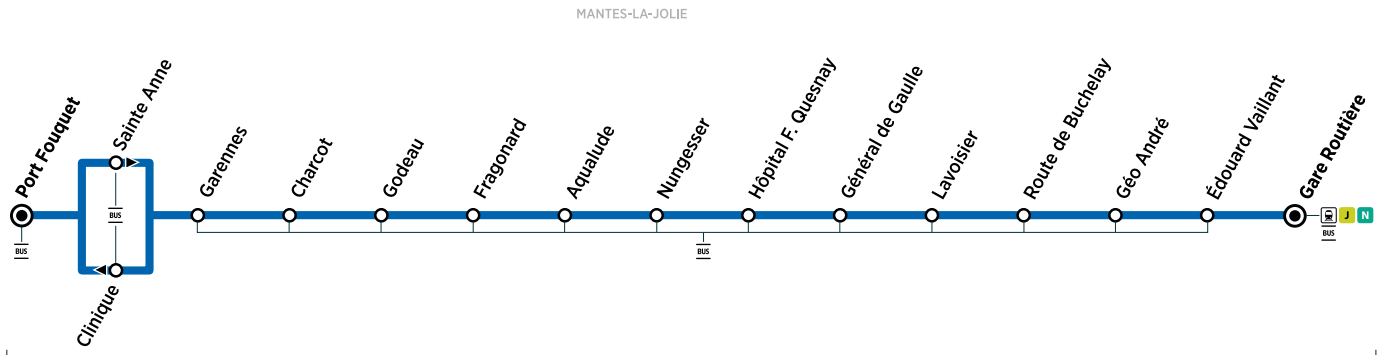

Horaires valables du 08 juillet au 1er septembre 2024

ZONE 5

Terminus
Arrêt également desservi par d'autres lignes de bus
Arrêt desservi dans un seul sens
Tronçon desservi par certaines courses uniquement

Le dimanche et jours fériés

MANTES-LA-JOLIE	Port Fouquet	06:43	07:43	08:43	09:43	10:43	11:43	12:43
	Sainte Anne	06:44	07:44	08:44	09:44	10:44	11:44	12:44
	Garennnes	06:46	07:46	08:46	09:46	10:46	11:46	12:46
	Charcot	06:47	07:47	08:47	09:47	10:47	11:47	12:47
	Godeau	06:48	07:48	08:48	09:48	10:48	11:48	12:48
	Fragonard	06:49	07:49	08:49	09:49	10:49	11:49	12:49
	Aqualude	06:50	07:50	08:50	09:50	10:50	11:50	12:50
	Nungesser	06:51	07:51	08:51	09:51	10:51	11:51	12:51
	Hôpital F. Quesnay	06:52	07:52	08:52	09:52	10:52	11:52	12:52
	Général de Gaulle	06:54	07:54	08:54	09:54	10:54	11:54	12:54
	Lavoisier	06:55	07:55	08:55	09:55	10:55	11:55	12:55
	Route de Buchelay	06:56	07:56	08:56	09:56	10:56	11:56	12:56
	Géo André	06:57	07:57	08:57	09:57	10:57	11:57	12:57
	Édouard Vaillant	06:58	07:58	08:58	09:58	10:58	11:58	12:58
	Gare routière (quai 3)	07:00	08:00	09:00	10:00	11:00	12:00	13:00

Trains vers Paris Saint Lazare D : direct - P : semi-direct	P7:11	D8:10	D9:14	P10:17	D11:13	P12:15	D13:13

MANTES-LA-JOLIE	Port Fouquet	13:43	14:43	15:43	16:43	17:43	18:43	19:43
	Sainte Anne	13:44	14:44	15:44	16:44	17:44	18:44	19:44
	Garennnes	13:46	14:46	15:46	16:46	17:46	18:46	19:46
	Charcot	13:47	14:47	15:47	16:47	17:47	18:47	19:47
	Godeau	13:48	14:48	15:48	16:48	17:48	18:48	19:48
	Fragonard	13:49	14:49	15:49	16:49	17:49	18:49	19:49
	Aqualude	13:50	14:50	15:50	16:50	17:50	18:50	19:50
	Nungesser	13:51	14:51	15:51	16:51	17:51	18:51	19:51
	Hôpital F. Quesnay	13:52	14:52	15:52	16:52	17:52	18:52	19:52
	Général de Gaulle	13:54	14:54	15:54	16:54	17:54	18:54	19:54
	Lavoisier	13:55	14:55	15:55	16:55	17:55	18:55	19:55
	Route de Buchelay	13:56	14:56	15:56	16:56	17:56	18:56	19:56
	Géo André	13:57	14:57	15:57	16:57	17:57	18:57	19:57
	Édouard Vaillant	13:58	14:58	15:58	16:58	17:58	18:58	19:58
	Gare routière (quai 3)	14:00	15:00	16:00	17:00	18:00	19:00	20:00

Trains vers Paris Saint Lazare D : direct - P : semi-direct	P14:15	D15:16	P16:11	D17:14	D18:11	D19:14	P20:17

Les horaires sont calculés dans des conditions normales de circulation et sont sujets à des aléas.