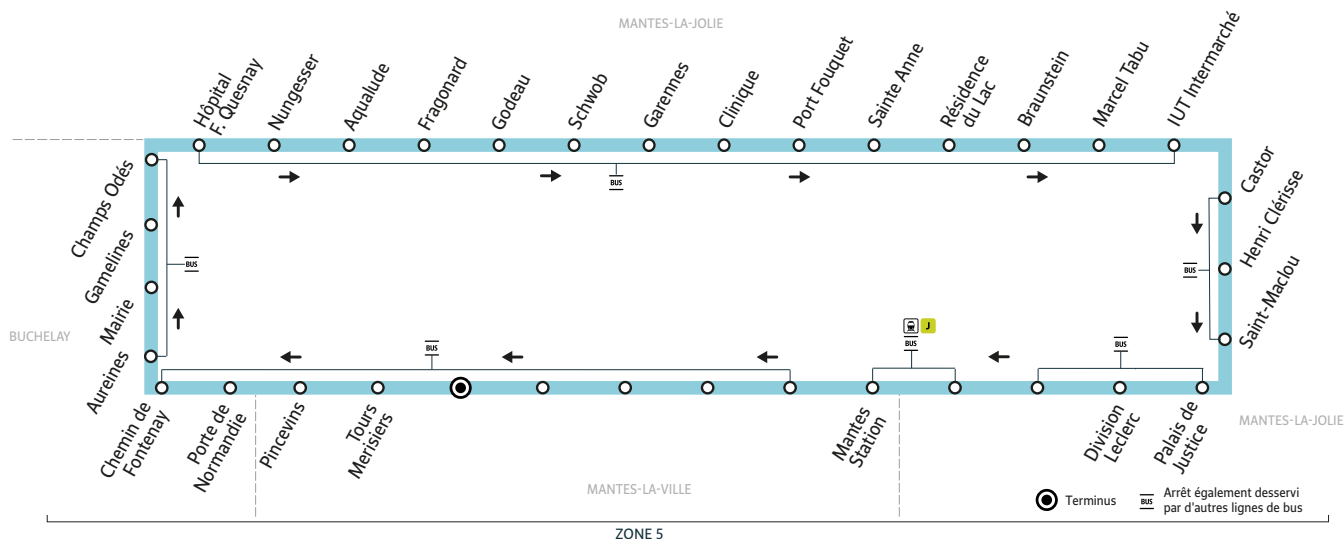

D

MANTES-LA-VILLE Plaisances (circulaire)

Horaires valables du 08 juillet au 1er septembre 2024

Le samedi (sauf jours fériés)