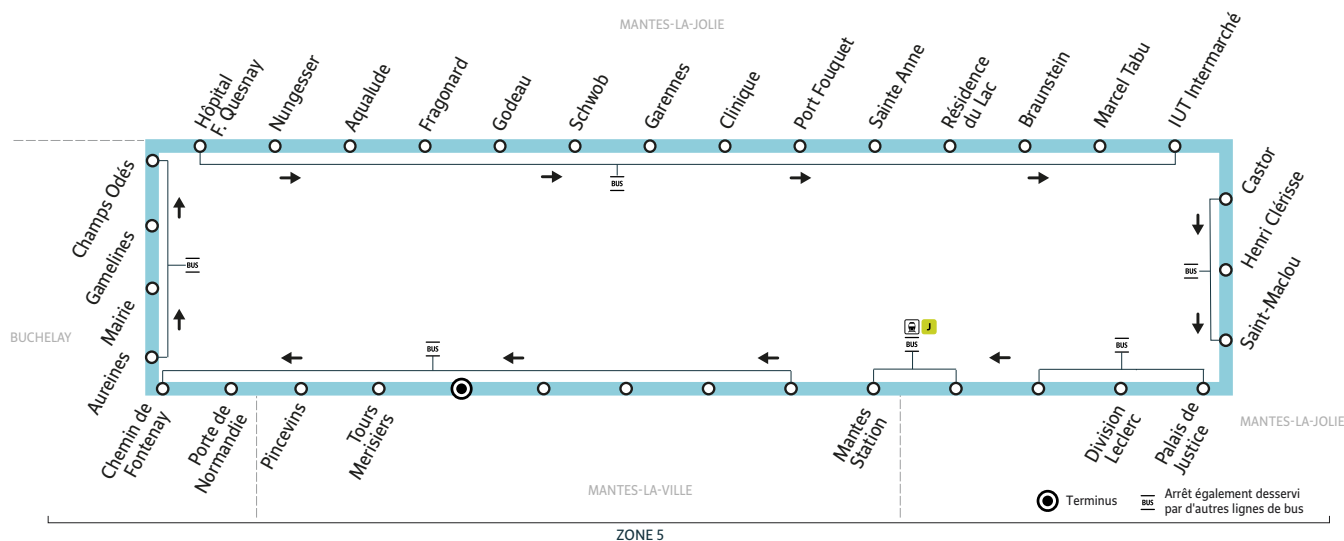

D

MANTES-LA-VILLE Plaisances (circulaire)

Horaires valables du 08 juillet au 1er septembre 2024

Du lundi au vendredi (sauf jours fériés)

MANTES-LA-VILLE	Plaisances	17:02	17:34	18:06	18:38	19:09	19:42	20:12	20:46	21:18
	Tours Merisières	17:03	17:35	18:07	18:39	19:10	19:43	20:13	20:47	21:19
BUCHELAY	Pincevins	17:05	17:37	18:09	18:41	19:12	19:45	20:15	20:49	21:21
	Porte de Normandie (arrivées)	17:07	17:39	18:11	18:43	19:14	19:47	20:17	20:51	21:23
	Porte de Normandie (départs)	17:09	17:41	18:13	18:45	19:16	19:49	20:19	20:53	21:25
	Chemin de Fontenay	17:10	17:42	18:14	18:46	19:17	19:50	20:20	20:54	21:26
	Aureines	17:11	17:43	18:15	18:47	19:18	19:51	20:21	20:55	21:27
	Mairie	17:12	17:44	18:16	18:48	19:19	19:52	20:22	20:56	21:28
	Gamelines	17:17	17:49	18:21	18:53	19:24	19:56	20:26	21:00	21:32
	Champs Odés	17:18	17:50	18:22	18:54	19:25	19:57	20:27	21:01	21:33
MANTES-LA-JOLIE	Hôpital F. Quesnay	17:20	17:52	18:24	18:56	19:27	19:59	20:29	21:03	21:35
	Nungesser	17:21	17:53	18:25	18:57	19:28	20:00	20:30	21:04	21:36
	Aqualude	17:22	17:54	18:26	18:58	19:29	20:01	20:31	21:05	21:37
	Fragonard	17:23	17:55	18:27	18:59	19:30	20:02	20:32	21:06	21:38
	Godeau	17:23	17:55	18:27	18:59	19:30	20:02	20:32	21:06	21:38
	Schwob	17:24	17:56	18:28	19:00	19:31	20:03	20:33	21:07	21:39
	Garennes	17:26	17:58	18:30	19:02	19:33	20:05	20:35	21:09	21:41
	Clinique	17:27	17:59	18:31	19:03	19:34	20:06	20:36	21:10	21:42
	Port Fouquet	17:27	17:59	18:31	19:03	19:34	20:06	20:36	21:10	21:42
	Sainte Anne	17:28	18:00	18:32	19:04	19:35	20:07	20:37	21:11	21:43
	Résidence du Lac	17:30	18:02	18:34	19:06	19:37	20:09	20:39	21:13	21:45
	Braunstein	17:32	18:04	18:36	19:08	19:39	20:11	20:41	21:15	21:47
	Marcel Tabu	17:33	18:05	18:37	19:09	19:40	20:12	20:42	21:16	21:48
	IUT Intermarché (arrivées)	17:34	18:06	18:38	19:10	19:41	20:13	20:43	21:17	21:49
	IUT Intermarché (départs)	17:36	18:08	18:40	19:12	19:43	20:15	20:45	21:19	21:51
	Castor	17:37	18:09	18:41	19:13	19:44	20:16	20:46	21:20	21:52
	Henri Clérisse	17:39	18:11	18:43	19:15	19:46	20:18	20:48	21:22	21:54
	Saint-Maclou	17:41	18:13	18:45	19:17	19:48	20:20	20:50	21:24	21:56
	Palais de Justice	17:43	18:15	18:47	19:19	19:50	20:22	20:52	21:26	21:58
	Division Leclerc	17:45	18:17	18:49	19:21	19:51	20:23	20:53	21:27	21:59
Carnot	17:47	18:19	18:51	19:23	19:53	20:25	20:55	21:29	22:01	
Calmette	17:50	18:22	18:54	19:25	19:55	20:27	20:57	21:31	22:03	
MANTES-LA-VILLE	Mantes Station	17:52	18:24	18:56	19:27	19:57	20:29	20:59	21:33	22:05
	Mairie	17:53	18:25	18:57	19:28	19:58	20:30	21:00	21:34	22:06
	Ravine	17:55	18:27	18:59	19:30	20:00	20:32	21:02	21:36	22:08
	Valmonts	17:56	18:28	19:00	19:31	20:01	20:33	21:03	21:37	22:09
	Jean Moulin	17:57	18:29	19:01	19:32	20:02	20:34	21:04	21:38	22:10
Plaisances	17:59	18:31	19:03	19:34	20:04	20:36	21:06	21:40	22:12	

Aucun service dimanche et jours fériés

Les horaires sont calculés dans des conditions normales de circulation et sont sujets à des aléas.

RÉSEAU MANTOIS
Impasse Sainte Claire Deville
78200 Mantes-la-Jolie

@mantois_idfm
01 30 94 77 77
Téléchargez gratuitement
l'appli Accéo