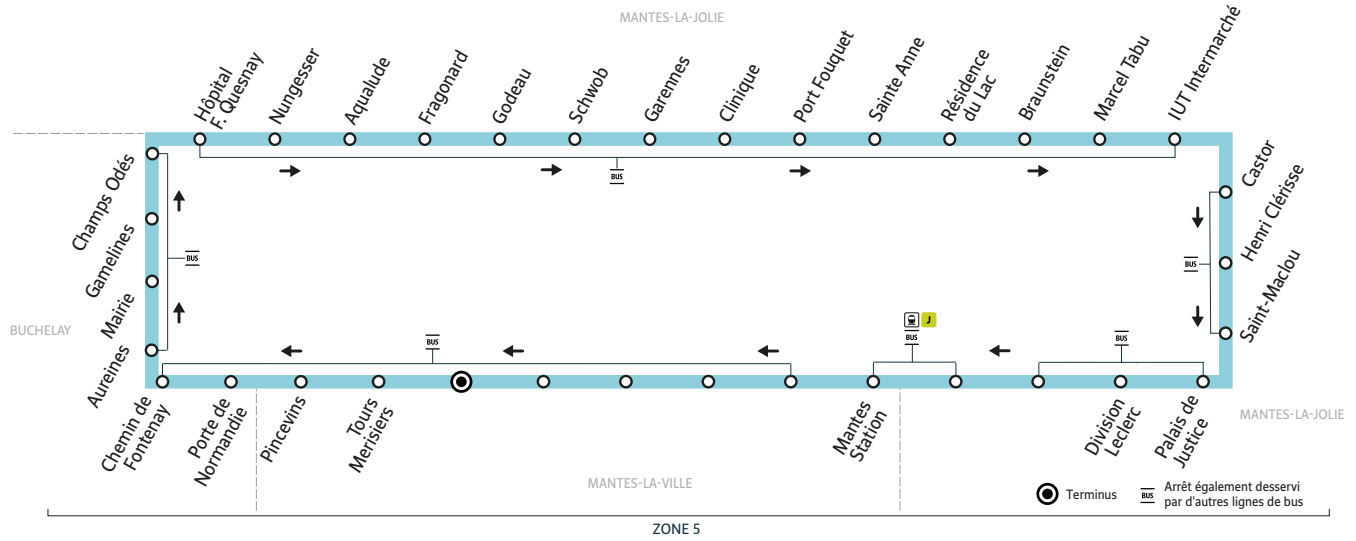

## MANTES-LA-VILLE Plaisances (circulaire)

Horaires valables du 08 juillet au 1<sup>er</sup> septembre 2024

MANTES-LA-VILLE	Plaisances	05:51	06:54	07:58	08:30	09:02	09:34	10:06	10:38	11:10	11:42
	Tours Merisiers	05:52	06:55	07:59	08:31	09:03	09:35	10:07	10:39	11:11	11:43
	Pincevins	05:54	06:57	08:01	08:33	09:05	09:37	10:09	10:41	11:13	11:45
BUCHELAY	Porte de Normandie (arrivées)	05:56	06:59	08:03	08:35	09:07	09:39	10:11	10:43	11:15	11:47
	Porte de Normandie (départs)	05:58	07:01	08:05	08:37	09:09	09:41	10:13	10:45	11:17	11:49
	Chemin de Fontenay	05:59	07:02	08:06	08:38	09:10	09:42	10:14	10:46	11:18	11:50
	Aureines	06:00	07:03	08:07	08:39	09:11	09:43	10:15	10:47	11:19	11:51
	Mairie	06:01	07:04	08:08	08:40	09:12	09:44	10:16	10:48	11:20	11:52
	Gamelines	06:05	07:08	08:12	08:44	09:16	09:48	10:20	10:52	11:24	11:56
MANTES-LA-JOLIE	Champs Odés	06:06	07:09	08:13	08:45	09:17	09:49	10:21	10:53	11:25	11:57
	Hôpital F. Quesnay	06:08	07:11	08:15	08:47	09:19	09:51	10:23	10:55	11:27	11:59
	Nungesser	06:09	07:12	08:16	08:48	09:20	09:52	10:24	10:56	11:28	12:00
	Aqualude	06:10	07:13	08:17	08:49	09:21	09:53	10:25	10:57	11:29	12:01
	Fragonard	06:11	07:14	08:18	08:50	09:22	09:54	10:26	10:58	11:30	12:02
	Godeau	06:11	07:14	08:19	08:50	09:22	09:54	10:26	10:58	11:30	12:02
	Schwob	06:12	07:15	08:20	08:51	09:23	09:55	10:27	10:59	11:31	12:03
	Garennes	06:14	07:17	08:22	08:53	09:25	09:57	10:29	11:01	11:33	12:05
	Clinique	06:15	07:18	08:23	08:54	09:26	09:58	10:30	11:02	11:34	12:06
	Port Fouquet	06:15	07:18	08:23	08:54	09:26	09:58	10:30	11:02	11:34	12:06
	Sainte Anne	06:16	07:19	08:24	08:55	09:27	09:59	10:31	11:03	11:35	12:07
	Résidence du Lac	06:18	07:21	08:26	08:57	09:29	10:01	10:33	11:05	11:37	12:09
	Braunstein	06:20	07:23	08:28	08:59	09:31	10:03	10:35	11:07	11:39	12:11
	Marcel Tabu	06:21	07:24	08:29	09:00	09:32	10:04	10:36	11:08	11:40	12:12
	IUT Intermarché (arrivées)	06:22	07:25	08:30	09:01	09:33	10:05	10:37	11:09	11:41	12:13
	IUT Intermarché (départs)	06:23	07:27	08:32	09:03	09:35	10:07	10:39	11:11	11:43	12:15
	Castor	06:24	07:28	08:33	09:04	09:36	10:08	10:40	11:12	11:44	12:16
	Henri Clérisse	06:26	07:30	08:35	09:06	09:38	10:10	10:42	11:14	11:46	12:18
	Saint Maclou	06:28	07:32	08:37	09:08	09:40	10:12	10:44	11:16	11:48	12:20
	Palais de Justice	06:30	07:34	08:39	09:10	09:42	10:14	10:46	11:18	11:50	12:22
Division Leclerc	06:31	07:35	08:40	09:11	09:43	10:15	10:47	11:19	11:51	12:23	
MANTES-LA-VILLE	Carnot	06:33	07:37	08:42	09:13	09:45	10:17	10:49	11:21	11:53	12:25
	Calmette	06:35	07:39	08:44	09:15	09:47	10:19	10:51	11:23	11:55	12:27
	Mantes Station	06:37	07:41	08:46	09:17	09:49	10:21	10:53	11:25	11:57	12:29
	Mairie	06:38	07:42	08:47	09:18	09:50	10:22	10:54	11:26	11:58	12:30
	Ravine	06:40	07:44	08:49	09:20	09:52	10:24	10:56	11:28	12:00	12:32
	Valmonts	06:41	07:45	08:50	09:21	09:53	10:25	10:57	11:29	12:01	12:33
	Jean Moulin	06:42	07:46	08:51	09:22	09:54	10:26	10:58	11:30	12:02	12:34
Plaisances	06:44	07:48	08:53	09:24	09:56	10:28	11:00	11:32	12:04	12:36	