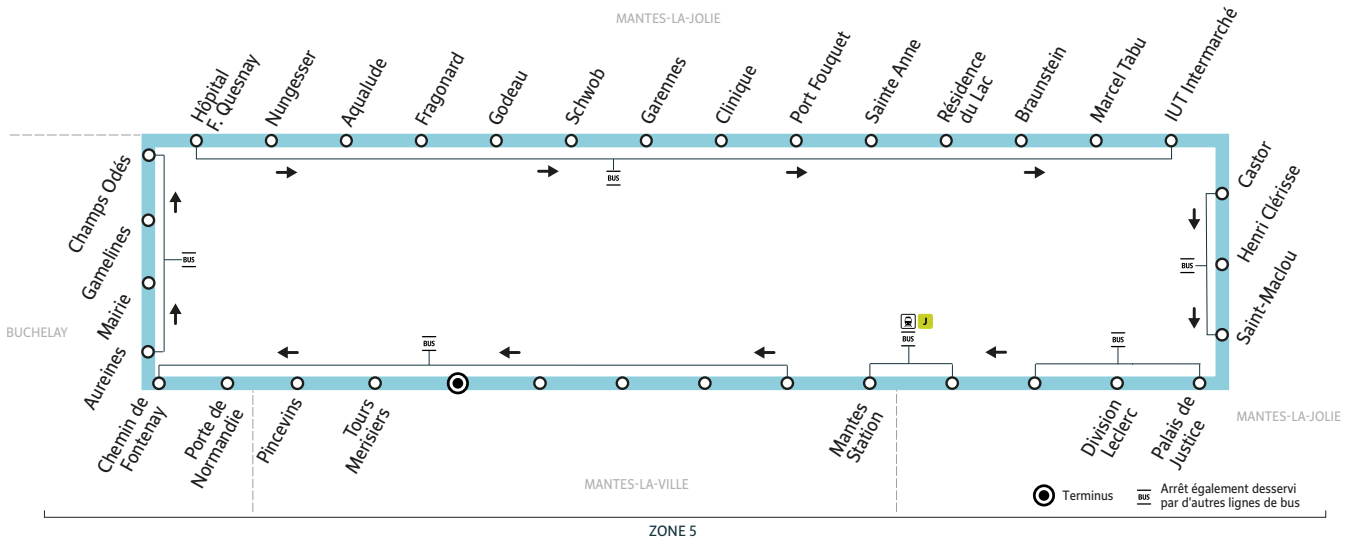

D

MANTES-LA-VILLE Plaisances (circulaire)

Horaires valables du 08 juillet au 1er septembre 2024

Du lundi au vendredi (sauf jours fériés)

MANTES-LA-VILLE	Plaisances	12:12	12:46	13:18	13:50	14:22	14:54	15:26	16:00	16:30
	Tours Merisiers	12:13	12:47	13:19	13:51	14:23	14:55	15:27	16:01	16:31
	Pincevins	12:15	12:49	13:21	13:53	14:25	14:57	15:29	16:03	16:33
BUCHELAY	Porte de Normandie (arrivées)	12:17	12:51	13:23	13:55	14:27	14:59	15:31	16:05	16:35
	Porte de Normandie (départs)	12:19	12:53	13:25	13:57	14:29	15:01	15:33	16:07	16:37
	Chemin de Fontenay	12:20	12:54	13:26	13:58	14:30	15:02	15:34	16:08	16:38
	Aureines	12:21	12:55	13:27	13:59	14:31	15:03	15:35	16:09	16:39
	Mairie	12:22	12:56	13:28	14:00	14:32	15:04	15:36	16:10	16:40
	Gamelines	12:26	13:00	13:32	14:04	14:36	15:08	15:40	16:15	16:45
MANTES-LA-JOLIE	Champs Odés	12:27	13:01	13:33	14:05	14:37	15:09	15:41	16:16	16:46
	Hôpital F. Quesnay	12:29	13:03	13:35	14:07	14:39	15:11	15:43	16:18	16:48
	Nungesser	12:30	13:04	13:36	14:08	14:40	15:12	15:44	16:19	16:49
	Aqualude	12:31	13:05	13:37	14:09	14:41	15:13	15:45	16:20	16:50
	Fragonard	12:32	13:06	13:38	14:10	14:42	15:14	15:46	16:21	16:51
	Godeau	12:32	13:06	13:38	14:10	14:42	15:14	15:46	16:21	16:51
	Schwob	12:33	13:07	13:39	14:11	14:43	15:15	15:47	16:22	16:52
	Garennes	12:35	13:09	13:41	14:13	14:45	15:17	15:49	16:24	16:54
	Clinique	12:36	13:10	13:42	14:14	14:46	15:18	15:50	16:25	16:55
	Port Fouquet	12:36	13:10	13:42	14:14	14:46	15:18	15:50	16:25	16:55
	Sainte Anne	12:37	13:11	13:43	14:15	14:47	15:19	15:51	16:26	16:56
	Résidence du Lac	12:39	13:13	13:45	14:17	14:49	15:21	15:53	16:28	16:58
	Braunstein	12:41	13:15	13:47	14:19	14:51	15:23	15:55	16:30	17:00
	Marcel Tabu	12:42	13:16	13:48	14:20	14:52	15:24	15:56	16:31	17:01
	IUT Intermarché (arrivées)	12:43	13:17	13:49	14:21	14:53	15:25	15:57	16:32	17:02
	IUT Intermarché (départs)	12:45	13:19	13:51	14:23	14:55	15:27	15:59	16:34	17:04
	Castor	12:46	13:20	13:52	14:24	14:56	15:28	16:00	16:35	17:05
	Henri Clérisse	12:48	13:22	13:54	14:26	14:58	15:30	16:02	16:37	17:07
	Saint Maclou	12:50	13:24	13:56	14:28	15:00	15:32	16:04	16:39	17:09
Palais de Justice	12:52	13:26	13:58	14:30	15:02	15:34	16:06	16:41	17:11	
Division Leclerc	12:53	13:27	13:59	14:31	15:03	15:35	16:07	16:43	17:13	
Carnot	12:55	13:29	14:01	14:33	15:05	15:37	16:09	16:45	17:15	
Calmette	12:57	13:31	14:03	14:35	15:07	15:39	16:11	16:47	17:18	
MANTES-LA-VILLE	Mantes Station	12:59	13:33	14:05	14:37	15:09	15:41	16:13	16:49	17:20
	Mairie	13:00	13:34	14:06	14:38	15:10	15:42	16:14	16:50	17:21
	Ravine	13:02	13:36	14:08	14:40	15:12	15:44	16:16	16:52	17:23
	Valmonts	13:03	13:37	14:09	14:41	15:13	15:45	16:17	16:53	17:24
	Jean Moulin	13:04	13:38	14:10	14:42	15:14	15:46	16:18	16:54	17:25
Plaisances	13:06	13:40	14:12	14:44	15:16	15:48	16:20	16:56	17:27	

Aucun service dimanche et jours fériés

Les horaires sont calculés dans des conditions normales de circulation et sont sujets à des aléas.

RÉSEAU MANTOIS
Impasse Sainte Claire Deville
78200 Mantes-la-Jolie

@mantois_idfm
01 30 94 77 77
Téléchargez gratuitement
l'appli Accéo