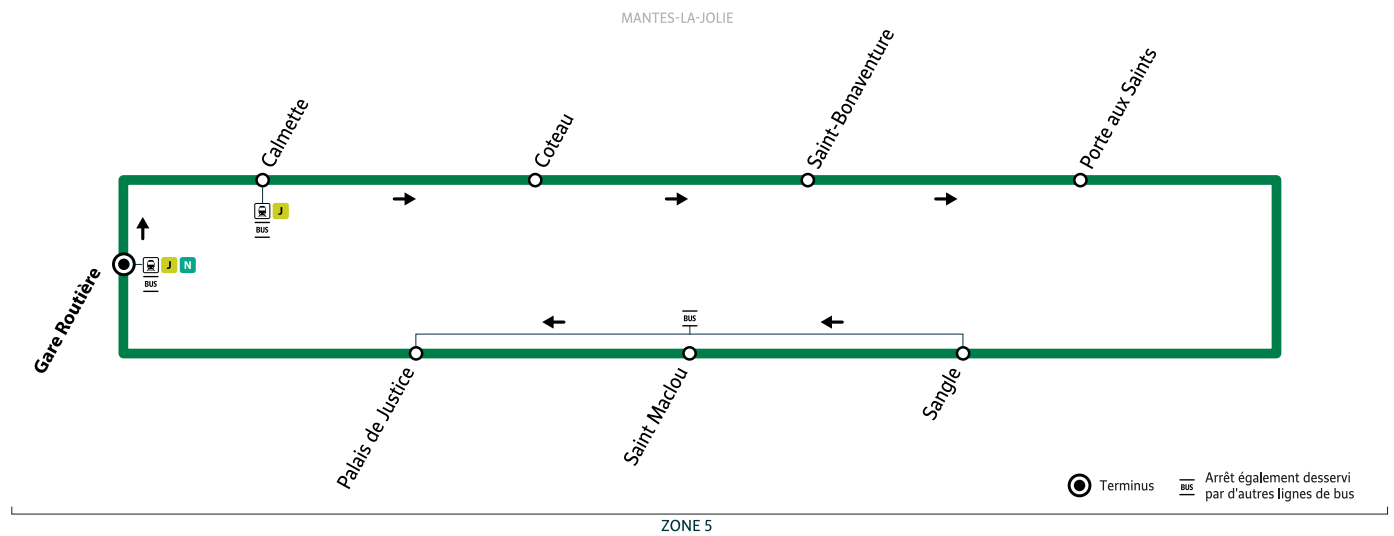

F

MANTES-LA-JOLIE Gare Routière (circulaire via Sangle)

Horaires valables du 08 juillet au 1^{er} septembre 2024

Du lundi au vendredi (sauf jours fériés)

Trains en provenance de Paris Saint Lazare		D6:49	D7:20	D17:06	D17:30	D18:01	D18:35	D19:06	D19:34
D : direct - P : semi-direct		P5:48	P7:08	P16:57	P17:16	P18:04	P18:41	P19:01	P19:16
MANTES-LA-JOLIE	Gare routière (quai 9)	06:04	06:22	06:45	07:05	07:24	07:44	17:16	17:39	18:11	18:45	19:15	19:45
	Calmette	06:07	06:25	06:48	07:08	07:27	07:47	17:20	17:43	18:15	18:49	19:18	19:48
	Coteau	06:09	06:27	06:50	07:10	07:29	07:49	17:22	17:45	18:17	18:51	19:20	19:50
	St Bonaventure	06:10	06:28	06:51	07:11	07:30	07:51	17:23	17:46	18:18	18:52	19:21	19:51
	Porte aux Saints	06:11	06:29	06:52	07:12	07:31	07:52	17:24	17:47	18:19	18:53	19:22	19:52
	Sangle	06:12	06:30	06:53	07:13	07:32	07:53	17:26	17:49	18:21	18:55	19:24	19:54
	Saint Maclou	06:14	06:32	06:55	07:15	07:34	07:55	17:28	17:51	18:23	18:57	19:26	19:56
	Palais de Justice	06:16	06:34	06:57	07:17	07:36	07:57	17:30	17:53	18:25	18:59	19:28	19:58
	Gare routière (quai 13)	06:19	06:37	07:00	07:20	07:39	08:00	17:33	17:56	18:28	19:02	19:31	20:01
Trains vers Paris Saint Lazare		D6:29	D6:49	D7:10	D7:30	D7:48	D8:10	D18:14	D19:17	D20:14
D : direct - P : semi-direct		P6:36	P6:59	P7:21	P7:37	P7:59	P8:18	P17:42	P18:05	P18:43	P19:08	P19:43	P20:07

Aucun service samedi, dimanche et jours fériés

Les horaires sont calculés dans des conditions normales de circulation et sont sujets à des aléas.

RÉSEAU MANTOIS
Impasse Sainte Claire Deville
78200 Mantes-la-Jolie