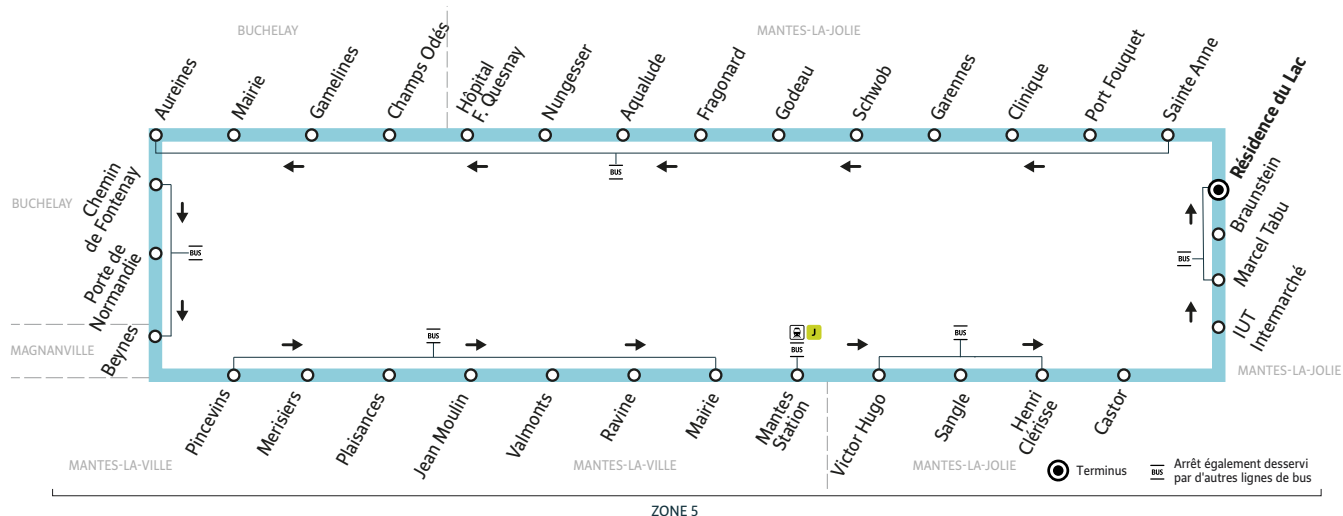

D

MANTES-LA-JOLIE Résidence du Lac (circulaire)

Horaires valables du 08 juillet au 1er septembre 2024

ZONE 5

Du lundi au vendredi (sauf jours fériés)

MANTES-LA-JOLIE	Résidence du Lac	11:30	12:00	12:30	13:00	13:30	14:00	14:30	15:00	15:30
	Sainte Anne	11:31	12:01	12:31	13:01	13:31	14:01	14:31	15:01	15:31
	Port Fouquet	11:32	12:02	12:32	13:02	13:32	14:02	14:32	15:02	15:32
	Clinique	11:33	12:03	12:33	13:03	13:33	14:03	14:33	15:03	15:33
	Garennes	11:35	12:05	12:35	13:05	13:35	14:05	14:35	15:05	15:35
	Schwob	11:37	12:07	12:37	13:07	13:37	14:07	14:37	15:07	15:37
	Godeau	11:39	12:09	12:39	13:09	13:39	14:09	14:39	15:09	15:39
	Fragonard	11:40	12:10	12:40	13:10	13:40	14:10	14:40	15:10	15:40
	Aqualude	11:41	12:11	12:41	13:11	13:41	14:11	14:41	15:11	15:41
	Nungesser	11:42	12:12	12:42	13:12	13:42	14:12	14:42	15:12	15:42
	Hôpital F. Quesnay	11:43	12:13	12:43	13:13	13:43	14:13	14:43	15:13	15:43
BUCHELAY	Champs Odés	11:45	12:15	12:45	13:15	13:45	14:15	14:45	15:15	15:45
	Gamelines	11:47	12:17	12:47	13:17	13:47	14:17	14:47	15:17	15:47
	Mairie	11:51	12:21	12:51	13:21	13:51	14:21	14:51	15:21	15:51
	Aureines	11:52	12:22	12:52	13:22	13:52	14:22	14:52	15:22	15:52
	Chemin de Fontenay	11:53	12:23	12:53	13:23	13:53	14:23	14:53	15:23	15:53
MAGNANVILLE	Porte de Normandie	11:54	12:24	12:54	13:24	13:54	14:24	14:54	15:24	15:54
	Beynes	11:55	12:25	12:55	13:25	13:55	14:25	14:55	15:25	15:55
MANTES-LA-VILLE	Pincevins	11:57	12:27	12:57	13:27	13:57	14:27	14:57	15:27	15:57
	Merisiers	11:59	12:29	12:59	13:29	13:59	14:29	14:59	15:29	15:59
	Plaisances (arrivées)	12:00	12:30	13:00	13:30	14:00	14:30	15:00	15:30	16:00
	Plaisances (départs)	12:05	12:35	13:05	13:35	14:05	14:35	15:05	15:35	16:05
	Jean Moulin	12:05	12:35	13:05	13:35	14:05	14:35	15:05	15:35	16:05
	Valmonts	12:07	12:37	13:07	13:37	14:07	14:37	15:07	15:37	16:07
	Ravine	12:08	12:38	13:08	13:38	14:08	14:38	15:08	15:38	16:08
	Mairie	12:10	12:40	13:10	13:40	14:10	14:40	15:10	15:40	16:10
MANTES-LA-JOLIE	Mantes Station	12:11	12:41	13:11	13:41	14:11	14:41	15:11	15:41	16:11
	Victor Hugo	12:13	12:43	13:13	13:43	14:13	14:43	15:13	15:43	16:14
	Sanglé	12:15	12:45	13:15	13:45	14:15	14:45	15:15	15:45	16:16
	Henri Clérisse	12:17	12:47	13:17	13:47	14:17	14:47	15:17	15:47	16:18
	Castor	12:19	12:49	13:19	13:49	14:19	14:49	15:19	15:49	16:20
	IUT Intermarché	12:20	12:50	13:20	13:50	14:20	14:50	15:20	15:50	16:21
	Marcel Tabu	12:21	12:51	13:21	13:51	14:21	14:51	15:21	15:51	16:22
	Braunstein	12:22	12:52	13:22	13:52	14:22	14:52	15:22	15:52	16:23
Résidence du Lac	12:24	12:54	13:24	13:54	14:24	14:54	15:24	15:54	16:25	

Aucun service dimanche et jours fériés

Les horaires sont calculés dans des conditions normales de circulation et sont sujets à des aléas.

RÉSEAU MANTOIS
Impasse Sainte Claire Deville
78200 Mantes-la-Jolie

@mantois_idfm
01 30 94 77 77
Téléchargez gratuitement
l'appli Accès

iledefrance-mobilites.fr
Application disponible sur :
Téléchargez sur l'App Store
disponible sur Google Play

île de France
mobilités