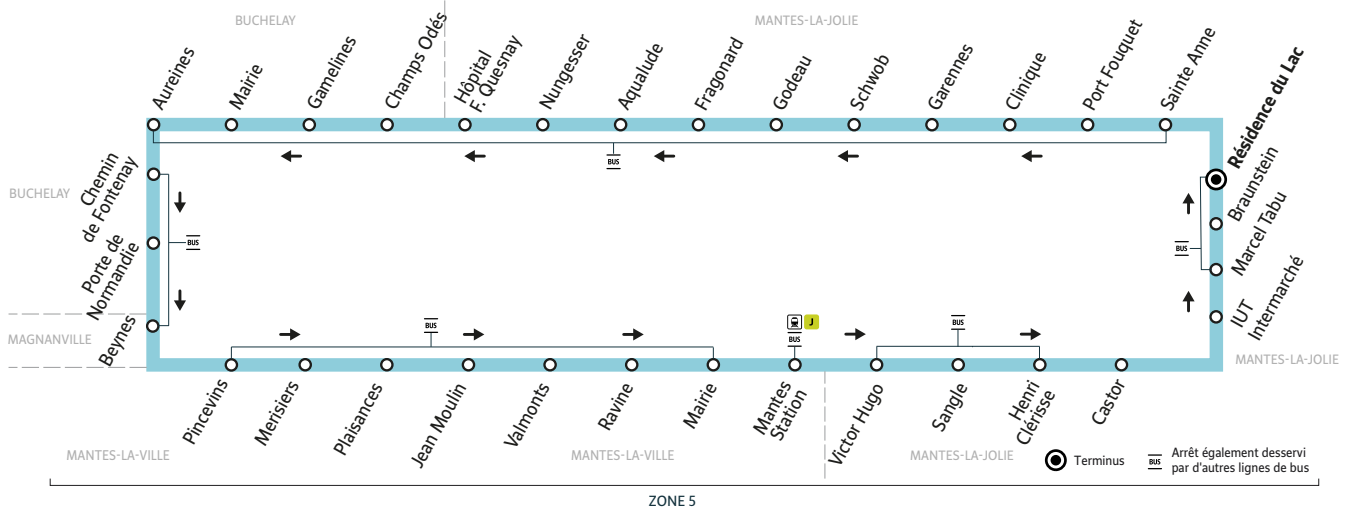

D

MANTES-LA-JOLIE Résidence du Lac (circulaire)

Horaires valables du 08 juillet au 1^{er} septembre 2024

Du lundi au vendredi (sauf jours fériés)

MANTES-LA-JOLIE	Résidence du Lac	06:30	07:30	08:00	08:30	09:00	09:30	10:00	10:30	11:00	
	Sainte Anne	06:31	07:31	08:01	08:31	09:01	09:31	10:01	10:31	11:01	
	Port Fouquet	06:32	07:32	08:02	08:32	09:02	09:32	10:02	10:32	11:02	
	Clinique	06:33	07:33	08:03	08:33	09:03	09:33	10:03	10:33	11:03	
	Garennes	06:35	07:35	08:05	08:35	09:05	09:35	10:05	10:35	11:05	
	Schwob	06:37	07:37	08:07	08:37	09:07	09:37	10:07	10:37	11:07	
	Godeau	06:39	07:39	08:09	08:39	09:09	09:39	10:09	10:39	11:09	
	Fragonard	06:40	07:40	08:10	08:40	09:10	09:40	10:10	10:40	11:10	
	Aqualude	06:41	07:41	08:11	08:41	09:11	09:41	10:11	10:41	11:11	
	Nungesser	06:42	07:42	08:12	08:42	09:12	09:42	10:12	10:42	11:12	
	Hôpital F. Quesnay	06:43	07:43	08:13	08:43	09:13	09:43	10:13	10:43	11:13	
	BUCHELAY	Champs Odés	06:45	07:45	08:15	08:45	09:15	09:45	10:15	10:45	11:15
		Gamelines	06:47	07:47	08:17	08:47	09:17	09:47	10:17	10:47	11:17
Mairie		06:50	07:51	08:21	08:51	09:21	09:51	10:21	10:51	11:21	
Aureines		06:51	07:52	08:22	08:52	09:22	09:52	10:22	10:52	11:22	
Chemin de Fontenay		06:52	07:53	08:23	08:53	09:23	09:53	10:23	10:53	11:23	
MAGNANVILLE	Porte de Normandie	06:53	07:54	08:24	08:54	09:24	09:54	10:24	10:54	11:24	
	Beynes	06:54	07:55	08:25	08:55	09:25	09:55	10:25	10:55	11:25	
MANTES-LA-VILLE	Pincevins	06:56	07:57	08:27	08:57	09:27	09:57	10:27	10:57	11:27	
	Merisiers	06:58	07:59	08:29	08:59	09:29	09:59	10:29	10:59	11:29	
	Plaisances (arrivées)	06:59	08:00	08:30	09:00	09:30	10:00	10:30	11:00	11:30	
	Plaisances (départs)	07:04	08:05	08:35	09:05	09:35	10:05	10:35	11:05	11:35	
	Jean Moulin	07:04	08:05	08:35	09:05	09:35	10:05	10:35	11:05	11:35	
	Valmonts	07:06	08:07	08:37	09:07	09:37	10:07	10:37	11:07	11:37	
	Ravine	07:07	08:08	08:38	09:08	09:38	10:08	10:38	11:08	11:38	
	Mairie	07:09	08:10	08:40	09:10	09:40	10:10	10:40	11:10	11:40	
	Mantes Station	07:10	08:11	08:41	09:11	09:41	10:11	10:41	11:11	11:41	
MANTES-LA-JOLIE	Victor Hugo	07:12	08:13	08:43	09:13	09:43	10:13	10:43	11:13	11:43	
	Sanglé	07:14	08:15	08:45	09:15	09:45	10:15	10:45	11:15	11:45	
	Henri Clérisse	07:16	08:17	08:47	09:17	09:47	10:17	10:47	11:17	11:47	
	Castor	07:18	08:19	08:49	09:19	09:49	10:19	10:49	11:19	11:49	
	IUT Intermarché	07:19	08:20	08:50	09:20	09:50	10:20	10:50	11:20	11:50	
	Marcel Tabu	07:20	08:21	08:51	09:21	09:51	10:21	10:51	11:21	11:51	
	Braunstein	07:21	08:22	08:52	09:22	09:52	10:22	10:52	11:22	11:52	
	Résidence du Lac	07:23	08:24	08:54	09:24	09:54	10:24	10:54	11:24	11:54	