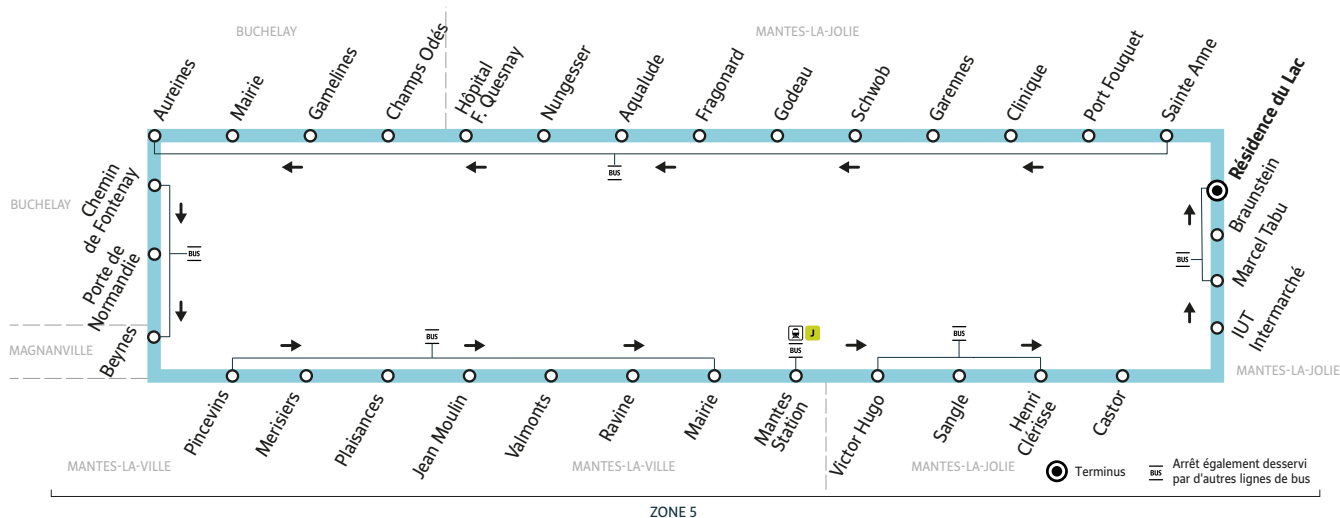

D

MANTES-LA-JOLIE Résidence du Lac (circulaire)

Horaires valables du 08 juillet au 1er septembre 2024

ZONE 5

Du lundi au vendredi (sauf jours fériés)

MANTES-LA-JOLIE	Résidence du Lac	16:00	16:30	17:00	17:30	18:00	18:30	19:00	19:30	20:00	20:30	
	Sainte Anne	16:01	16:31	17:01	17:31	18:01	18:31	19:01	19:31	20:01	20:31	
	Port Fouquet	16:02	16:32	17:02	17:32	18:02	18:32	19:02	19:32	20:02	20:32	
	Clinique	16:03	16:33	17:03	17:33	18:03	18:33	19:03	19:33	20:03	20:33	
	Garennes	16:05	16:35	17:05	17:35	18:05	18:35	19:05	19:35	20:05	20:35	
	Schwob	16:07	16:37	17:07	17:37	18:07	18:37	19:07	19:37	20:07	20:37	
	Godeau	16:09	16:39	17:09	17:39	18:09	18:39	19:09	19:39	20:09	20:39	
	Fragonard	16:10	16:40	17:10	17:40	18:10	18:40	19:10	19:40	20:10	20:40	
	Aqualude	16:11	16:41	17:11	17:41	18:11	18:41	19:11	19:41	20:11	20:41	
	Nungesser	16:12	16:42	17:12	17:42	18:12	18:42	19:12	19:42	20:12	20:42	
	Hôpital F. Quesnay	16:13	16:43	17:13	17:43	18:13	18:43	19:13	19:43	20:13	20:43	
	BUCHELAY	Champs Odés	16:15	16:45	17:15	17:45	18:15	18:45	19:15	19:45	20:15	20:45
		Gamelines	16:17	16:47	17:17	17:47	18:17	18:47	19:17	19:47	20:17	20:47
Mairie		16:21	16:51	17:22	17:52	18:22	18:52	19:21	19:51	20:20	20:50	
Aureines		16:22	16:52	17:23	17:53	18:23	18:53	19:22	19:52	20:21	20:51	
Chemin de Fontenay		16:23	16:53	17:24	17:54	18:24	18:54	19:23	19:53	20:22	20:52	
MAGNANVILLE	Porte de Normandie	16:24	16:54	17:25	17:55	18:25	18:55	19:24	19:54	20:23	20:53	
MAGNANVILLE	Beynes	16:25	16:55	17:26	17:56	18:26	18:56	19:25	19:55	20:24	20:54	
MANTES-LA-VILLE	Pincevins	16:27	16:57	17:28	17:58	18:28	18:58	19:27	19:57	20:26	20:56	
	Merisiers	16:29	16:59	17:30	18:00	18:30	19:00	19:29	19:59	20:28	20:58	
	Plaisances (arrivées)	16:30	17:00	17:31	18:01	18:31	19:01	19:30	20:00	20:29	20:59	
	Plaisances (départs)	16:35	17:05	17:36	18:06	18:36	19:06	19:35	20:05	20:34	21:04	
	Jean Moulin	16:35	17:05	17:36	18:06	18:36	19:06	19:35	20:05	20:34	21:04	
	Valmonts	16:37	17:07	17:38	18:08	18:38	19:08	19:37	20:07	20:36	21:06	
	Ravine	16:38	17:08	17:39	18:09	18:39	19:09	19:38	20:08	20:37	21:07	
	Mairie	16:40	17:10	17:41	18:11	18:41	19:11	19:40	20:10	20:39	21:09	
	Mantes Station	16:41	17:11	17:42	18:12	18:42	19:12	19:41	20:11	20:40	21:10	
	MANTES-LA-JOLIE	Victor Hugo	16:44	17:14	17:45	18:15	18:45	19:15	19:43	20:13	20:42	21:12
Sanglé		16:46	17:16	17:47	18:17	18:47	19:17	19:45	20:15	20:44	21:14	
Henri Clérisse		16:48	17:18	17:49	18:19	18:49	19:19	19:47	20:17	20:46	21:16	
Castor		16:50	17:20	17:51	18:21	18:51	19:21	19:49	20:19	20:48	21:18	
IUT Intermarché		16:51	17:21	17:52	18:22	18:52	19:22	19:50	20:20	20:49	21:19	
Marcel Tabu		16:52	17:22	17:53	18:23	18:53	19:23	19:51	20:21	20:50	21:20	
Braunstein		16:53	17:23	17:54	18:24	18:54	19:24	19:52	20:22	20:51	21:21	
Résidence du Lac		16:55	17:25	17:56	18:26	18:56	19:26	19:54	20:24	20:53	21:23	

Aucun service dimanche et jours fériés

Les horaires sont calculés dans des conditions normales de circulation et sont sujets à des aléas.

RÉSEAU MANTOIS
Impasse Sainte Claire Deville
78200 Mantes-la-Jolie

@mantois_idfm
01 30 94 77 77
Téléchargez gratuitement
l'appli Accéo