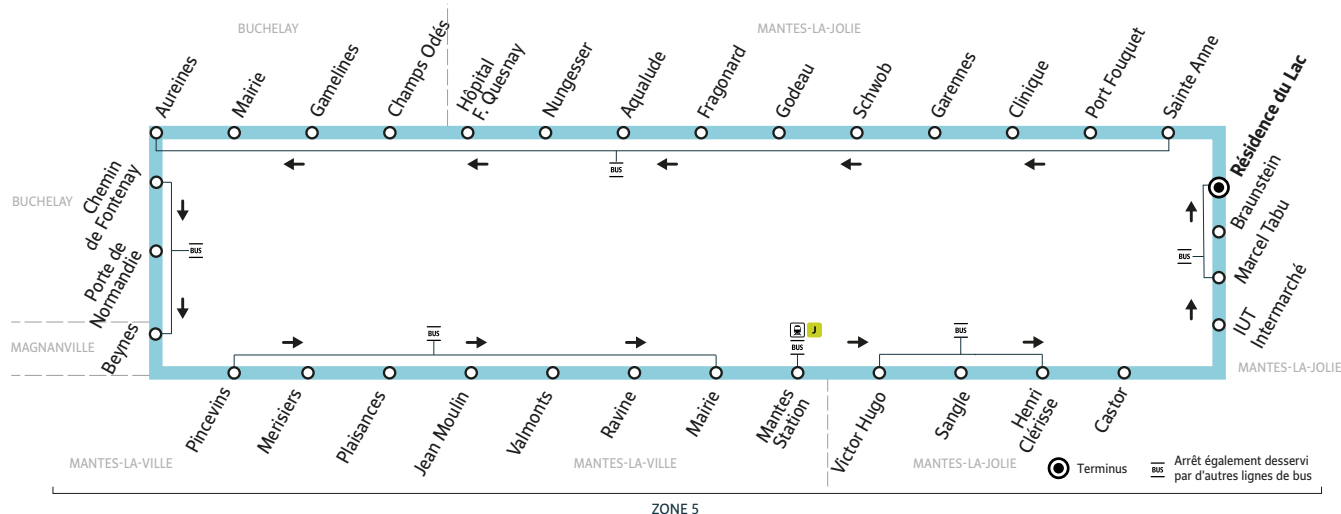

D

MANTES-LA-JOLIE Résidence du Lac (circulaire)

Horaires valables du 08 juillet au 1er septembre 2024

Le samedi (sauf jours fériés)