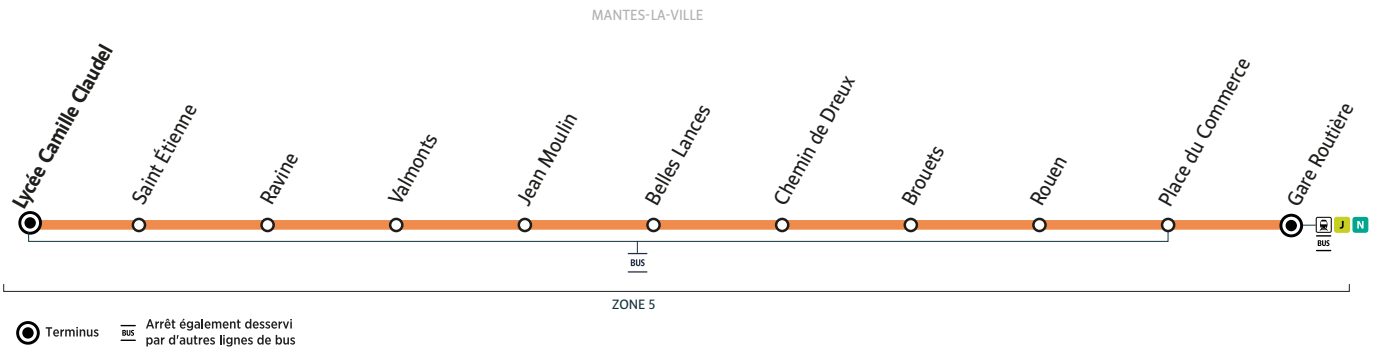

Horaires valables du 08 juillet au 1<sup>er</sup> septembre 2024

Du lundi au vendredi (sauf jours fériés)

MANTES-LA-VILLE	Lycée Camille Claudel	05:28	05:46	06:03	06:17	06:44	07:04	07:23	07:43	08:03	08:46
	Saint Étienne	05:31	05:49	06:06	06:20	06:47	07:07	07:26	07:46	08:06	08:49
	Ravine	05:32	05:50	06:07	06:21	06:48	07:08	07:27	07:47	08:07	08:50
	Valmonts	05:33	05:51	06:08	06:22	06:49	07:09	07:28	07:48	08:08	08:51
	Jean Moulin	05:34	05:52	06:09	06:23	06:50	07:10	07:29	07:49	08:09	08:52
	Belles Lances	05:35	05:53	06:10	06:24	06:51	07:11	07:30	07:50	08:10	08:53
	Chemin de Dreux	05:36	05:54	06:11	06:25	06:52	07:12	07:31	07:51	08:11	08:54
	Brouets	05:39	05:57	06:14	06:28	06:55	07:15	07:34	07:54	08:14	08:57
	Rouen	05:40	05:58	06:15	06:29	06:56	07:16	07:35	07:55	08:15	08:58
	Place du Commerce	05:41	05:59	06:16	06:30	06:57	07:17	07:36	07:56	08:16	08:59
	Gare Routière (quai 21)	05:44	06:02	06:19	06:33	07:00	07:20	07:40	08:00	08:20	09:03
Trains vers Paris Saint Lazare		D5:50	D6:12	D6:29	D6:42	D7:10	D7:30	D7:48	D8:10	D8:29	D9:13
D : direct - P : semi-direct		P6:00	P6:17	P6:36	P6:59	P7:21	P7:37	P7:59	P8:18	P8:37	.....