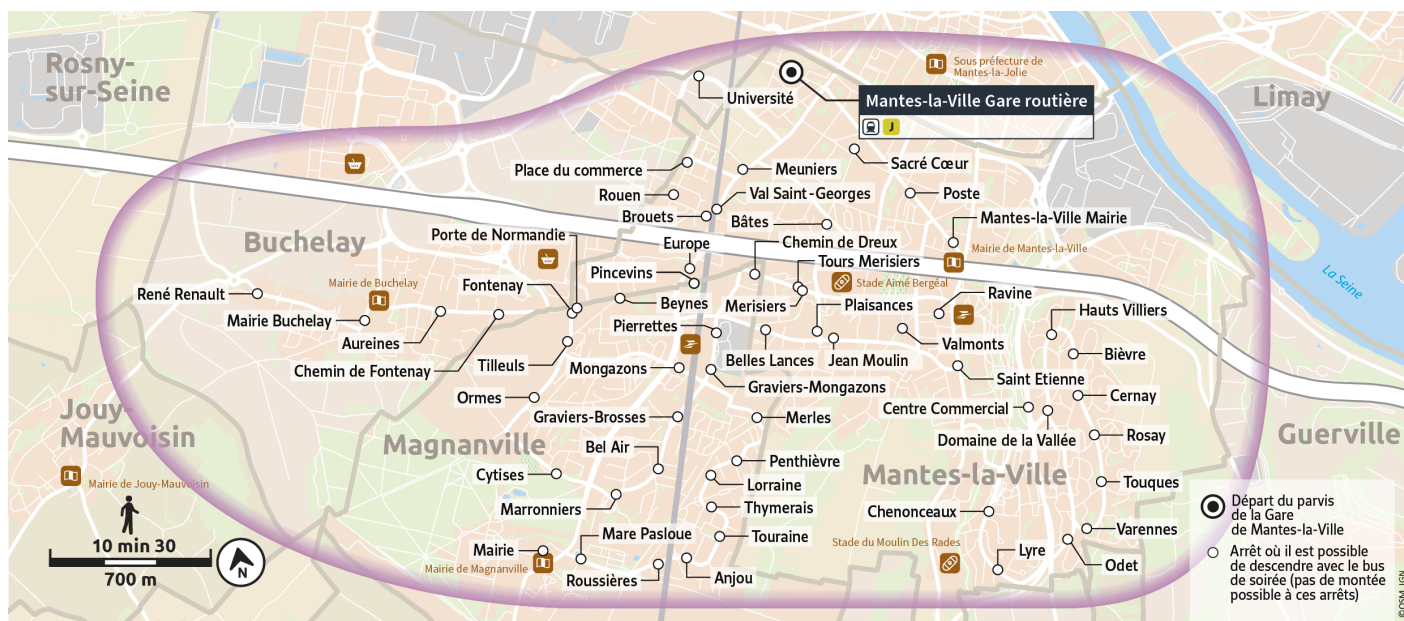

Du lundi au vendredi (sauf jours fériés)

Arrivées des trains directs	.....	22:47	.....	.....
Arrivées des trains semi-directs	21:58	22:42	23:13	00:10
MANTES-LA-VILLE	départs du bus soir quai 23 22:04 22:54 23:27 00:17			

Le samedi (sauf jours fériés)

Arrivées des trains directs	.....	22:52	.....	.....
Arrivées des trains semi-directs	22:14	22:42	23:20	00:17 01:18
MANTES-LA-VILLE	départs du bus soir quai 23 22:22 22:59 23:27 00:24 01:25			

Le dimanche et jours fériés

Arrivées des trains directs	.....	22:52	.....	.....
Arrivées des trains semi-directs	22:14	.....	23:20	00:17
MANTES-LA-VILLE	départs du bus soir quai 23 22:22 22:59 23:27 00:24			

Les horaires sont calculés dans des conditions normales de circulation et sont sujets à des aléas.