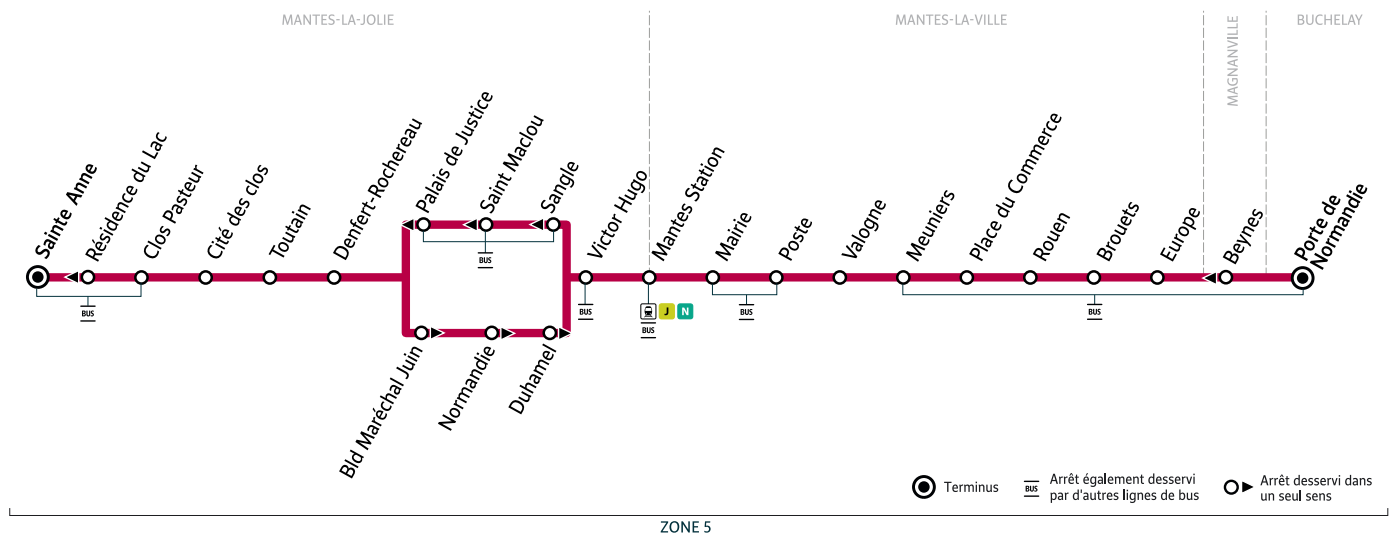

Horaires valables du 08 juillet au 1er septembre 2024

Du lundi au samedi (sauf jours fériés)

BUHELAY	Porte de Normandie	09:30	10:30	11:30	13:00	14:00	15:00	16:00
MAGNANVILLE	Beynes	09:31	10:31	11:31	13:01	14:01	15:01	16:01
MANTES-LA-VILLE	Europe	09:32	10:32	11:32	13:02	14:02	15:02	16:02
	Brouets	09:34	10:34	11:34	13:04	14:04	15:04	16:04
	Rouen	09:35	10:35	11:35	13:05	14:05	15:05	16:05
	Place du Commerce	09:36	10:36	11:36	13:06	14:06	15:06	16:06
	Meuniers	09:37	10:37	11:37	13:07	14:07	15:07	16:07
	Valogne	09:38	10:38	11:38	13:08	14:08	15:08	16:08
	Poste	09:40	10:40	11:40	13:10	14:10	15:10	16:10
	Mairie	09:41	10:41	11:41	13:11	14:11	15:11	16:11
MANTES-LA-JOLIE	Mantes Station	09:42	10:42	11:42	13:12	14:12	15:12	16:12
	Victor Hugo	09:44	10:44	11:44	13:14	14:14	15:14	16:14
	Sanglé	09:46	10:46	11:46	13:16	14:16	15:16	16:16
	Saint Maclou	09:47	10:47	11:47	13:17	14:17	15:17	16:17
	Palais de Justice	09:50	10:50	11:50	13:20	14:20	15:20	16:20
	Denfert Rochereau	09:52	10:52	11:52	13:22	14:22	15:22	16:22
	Toutain	09:53	10:53	11:53	13:23	14:23	15:23	16:23
	Cité des Clos	09:53	10:53	11:53	13:23	14:23	15:23	16:23
	Clos Pasteur	09:54	10:54	11:54	13:24	14:24	15:24	16:24
	Résidence du Lac	09:54	10:54	11:54	13:24	14:24	15:24	16:24
Sainte Anne	09:57	10:57	11:57	13:27	14:27	15:27	16:27	

Aucun service dimanche et jours fériés

Les horaires sont calculés dans des conditions normales de circulation et sont sujets à des aléas.

RÉSEAU MANTOIS
Impasse Sainte Claire Deville
78200 Mantes-la-Jolie

@mantois_idfm
01 30 94 77 77
Téléchargez gratuitement
l'appli Accéo

iledefrance-mobilites.fr
Application disponible sur :
Téléchargez dans
l'App Store
disponible sur
Google Play

île de France
mobilités