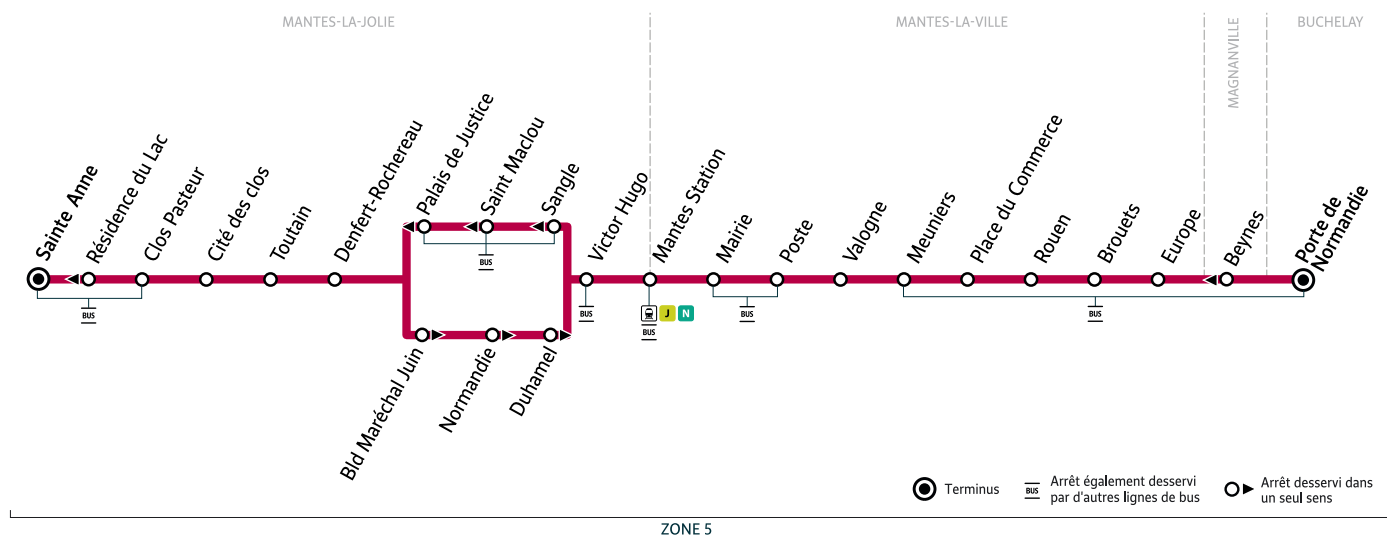

Horaires valables du 08 juillet au 1<sup>er</sup> septembre 2024

Du lundi au samedi (sauf jours fériés)

MANTES-LA-JOLIE	Sainte Anne	09:00	10:00	11:00	12:00	13:30	14:30	15:30
	Clos Pasteur	09:02	10:02	11:02	12:02	13:32	14:32	15:32
	Cité des Clos	09:03	10:03	11:03	12:03	13:33	14:33	15:33
	Toutain	09:04	10:04	11:04	12:04	13:34	14:34	15:34
	Denfert Rochereau	09:05	10:05	11:05	12:05	13:35	14:35	15:35
	Bld Maréchal Juin	09:07	10:07	11:07	12:07	13:37	14:37	15:37
	Normandie	09:09	10:09	11:09	12:09	13:39	14:39	15:39
	Duhamel	09:10	10:10	11:10	12:10	13:40	14:40	15:40
	Victor Hugo	09:11	10:11	11:11	12:11	13:41	14:41	15:41
	MANTES-LA-VILLE	Mantes Station	09:12	10:12	11:12	12:12	13:42	14:42
Mairie		09:14	10:14	11:14	12:14	13:44	14:44	15:44
Poste		09:15	10:15	11:15	12:15	13:45	14:45	15:45
Valogne		09:18	10:18	11:18	12:18	13:48	14:48	15:48
Meuniers		09:20	10:20	11:20	12:20	13:50	14:50	15:50
Place du Commerce		09:21	10:21	11:21	12:21	13:51	14:51	15:51
Rouen		09:21	10:21	11:21	12:21	13:51	14:51	15:51
Brouets		09:22	10:22	11:22	12:22	13:52	14:52	15:52
Europe	09:23	10:23	11:23	12:23	13:53	14:53	15:53	
BUCHELAY	Porte de Normandie	09:26	10:26	11:26	12:26	13:56	14:56	15:56