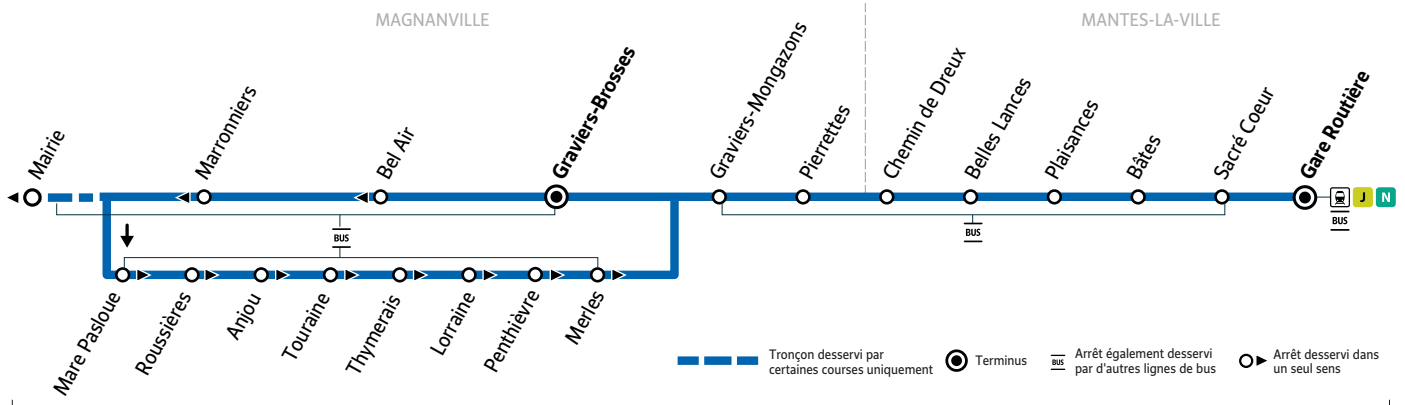

Les horaires sont calculés dans des conditions normales de circulation et sont sujets à des aléas.

MANTES-LA-VILLE - GARE ROUTIÈRE VIA GRAVIERS-BROSSES (CIRCULAIRE)

Horaires valables du 08 juillet au 1^{er} septembre 2024