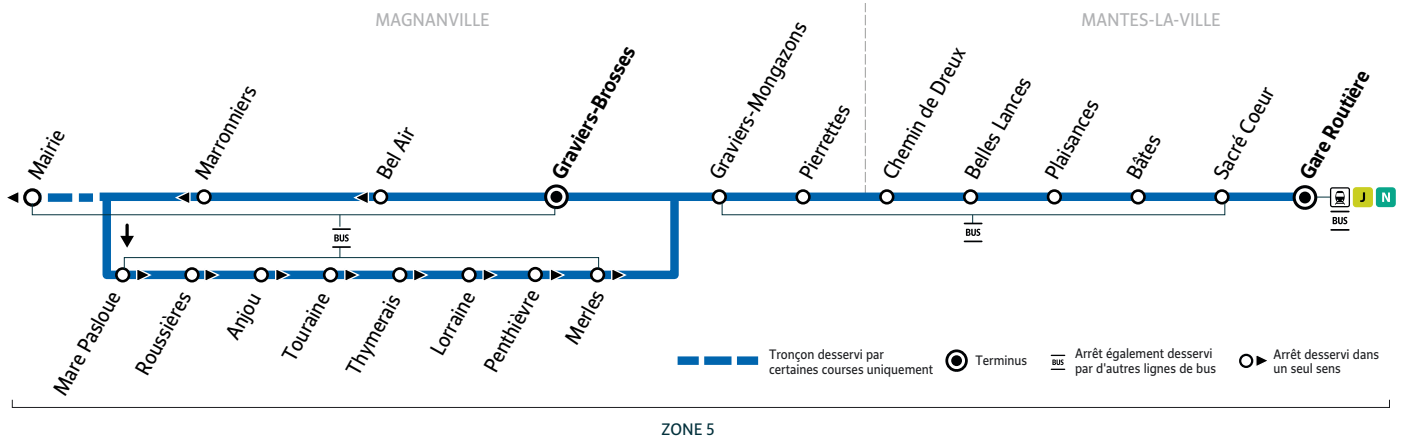

Horaires valables du 08 juillet au 1er septembre 2024

Du lundi au vendredi (sauf jours fériés)

Trains en provenance de Paris Saint Lazare D : direct - P : semi-direct		.....	.....	.....	.....	.....	.....	.....	D6:49	.....	P7:08	D7:20	P8:16	
MANTES-LA-VILLE	Gare Routière (quai 23)	.....	.....	.....	.....	06:23	06:49	07:04	07:16	07:29	07:47	08:28		
	Sacré Coeur	.....	.....	.....	.....	06:25	06:51	07:06	07:18	07:31	07:50	08:31		
	Bâtes	.....	.....	.....	.....	06:26	06:52	07:07	07:19	07:32	07:51	08:32		
	Plaisances	.....	.....	.....	.....	06:28	06:54	07:09	07:21	07:34	07:53	08:34		
	Belles Lances	.....	.....	.....	.....	06:29	06:55	07:10	07:22	07:35	07:54	08:35		
	Chemin de Dreux	.....	.....	.....	.....	06:30	06:56	07:11	07:23	07:36	07:55	08:36		
	MAGNANVILLE	Pierrettes	.....	.....	.....	.....	06:32	06:58	07:13	07:25	07:38	07:57	08:38	
Graviers Mongazon		.....	.....	.....	.....	06:33	06:59	07:14	07:26	07:39	07:58	08:39		
Graviers Brosse		05:24	05:42	06:00	06:14	06:34	07:00	07:15	07:27	07:40	07:59	08:40		
Bel Air		05:25	05:43	06:01	06:15	06:35	07:01	07:16	07:28	07:41	08:00	08:41		
Marronniers		05:26	05:44	06:02	06:16	06:36	07:02	07:17	07:29	07:42	08:01	08:42		
Mairie		.....	.....	.....	.....	.....	.....	.....	.....	.....	.....	.....		
Mare Pasloue		05:28	05:46	06:04	06:18	06:38	07:04	07:19	07:31	07:44	08:03	08:44		
Roussières		05:29	05:47	06:05	06:19	06:39	07:05	07:20	07:32	07:45	08:04	08:45		
Anjou		05:30	05:48	06:06	06:20	06:40	07:06	07:21	07:33	07:46	08:05	08:46		
Touraine		05:31	05:49	06:07	06:21	06:41	07:07	07:22	07:34	07:47	08:06	08:47		
Thymerais		05:32	05:50	06:08	06:22	06:42	07:08	07:23	07:35	07:48	08:07	08:48		
Lorraine		05:32	05:50	06:08	06:22	06:42	07:08	07:23	07:35	07:48	08:07	08:48		
Penthièvre		05:32	05:50	06:08	06:22	06:42	07:08	07:23	07:35	07:48	08:07	08:48		
Merles	05:33	05:51	06:09	06:23	06:43	07:09	07:24	07:36	07:49	08:08	08:49			
MANTES-LA-VILLE	Graviers Mongazon	05:34	05:52	06:10	06:24	06:44	07:10	07:25	07:37	07:50	08:09	08:50		
	Pierrettes	05:35	05:53	06:11	06:25	06:45	07:11	07:26	07:38	07:51	08:10	08:51		
	Chemin de Dreux	05:36	05:54	06:12	06:26	06:46	07:12	07:27	07:39	07:52	08:11	08:52		
	Belles Lances	05:37	05:55	06:13	06:27	06:47	07:13	07:28	07:40	07:53	08:12	08:53		
	Plaisances	05:38	05:56	06:14	06:28	06:48	07:14	07:29	07:41	07:54	08:13	08:54		
	Bâtes	05:40	05:58	06:16	06:30	06:50	07:16	07:31	07:43	07:56	08:15	08:56		
	Sacré Coeur	05:41	05:59	06:17	06:31	06:51	07:17	07:32	07:44	07:57	08:16	08:57		
Gare Routière (quai 23)	05:44	06:02	06:20	06:34	06:54	07:20	07:35	07:47	08:00	08:19	09:00			
Trains vers Paris Saint Lazare D : direct - P : semi-direct		D5:50	D6:12	D6:29	D6:56	D7:02	D7:29	D7:48	D7:57	D8:10	P8:37	D9:13		

Les horaires sont calculés dans des conditions normales de circulation et sont sujets à des aléas.