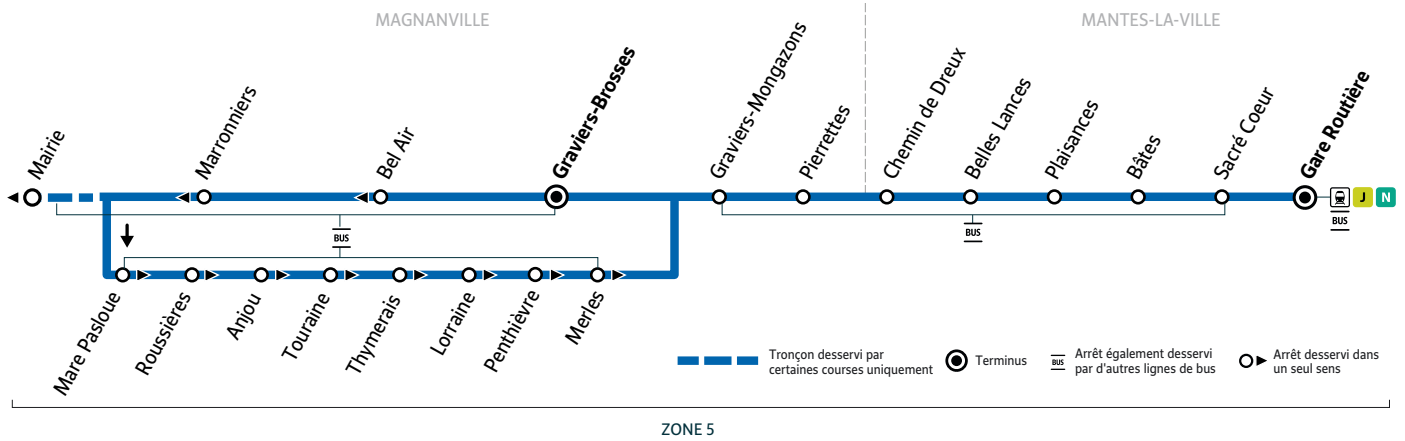

Horaires valables du 08 juillet au 1er septembre 2024

Le samedi (sauf jours fériés)

Trains en provenance de Paris Saint Lazare D : direct - P : semi-direct		....	P7:17	P8:14	P9:13	P10:15	P11:16	P12:20	P13:15	P14:17
MANTES-LA-VILLE	Gare Routière (quai 23)	.....	07:29	08:29	09:29	10:29	11:29	12:29	13:29	14:28
	Sacré Coeur	.....	07:31	08:31	09:31	10:31	11:31	12:31	13:31	14:31
	Bâtes	.....	07:32	08:32	09:32	10:32	11:32	12:32	13:32	14:32
	Plaisances	.....	07:34	08:34	09:34	10:34	11:34	12:34	13:34	14:34
	Belles Lances	.....	07:35	08:35	09:35	10:35	11:35	12:35	13:35	14:35
MAGNANVILLE	Chemin de Dreux	.....	07:36	08:36	09:36	10:36	11:36	12:36	13:36	14:36
	Pierrettes	.....	07:38	08:38	09:38	10:38	11:38	12:38	13:38	14:38
	Graviers Mongazons	.....	07:39	08:39	09:39	10:39	11:39	12:39	13:39	14:39
	Graviers Brosses	06:35	07:40	08:40	09:40	10:40	11:40	12:40	13:40	14:40
	Bel Air	06:36	07:41	08:41	09:41	10:41	11:41	12:41	13:41	14:41
	Marronniers	06:37	07:42	08:42	09:42	10:42	11:42	12:42	13:42	14:42
	Mare Pasloue	06:39	07:44	08:44	09:44	10:44	11:44	12:44	13:44	14:44
	Roussières	06:40	07:45	08:45	09:45	10:45	11:45	12:45	13:45	14:45
	Anjou	06:41	07:46	08:46	09:46	10:46	11:46	12:46	13:46	14:46
	Touraine	06:42	07:47	08:47	09:47	10:47	11:47	12:47	13:47	14:47
	Thymerais	06:43	07:48	08:48	09:48	10:48	11:48	12:48	13:48	14:48
MANTES-LA-VILLE	Lorraine	06:43	07:48	08:48	09:48	10:48	11:48	12:48	13:48	14:48
	Penthièvre	06:43	07:48	08:48	09:48	10:48	11:48	12:48	13:48	14:48
	Merles	06:44	07:49	08:49	09:49	10:49	11:49	12:49	13:49	14:49
	Graviers Mongazons	06:45	07:50	08:50	09:50	10:50	11:50	12:50	13:50	14:50
	Pierrettes	06:46	07:51	08:51	09:51	10:51	11:51	12:51	13:51	14:51
MANTES-LA-VILLE	Chemin de Dreux	06:47	07:52	08:52	09:52	10:52	11:52	12:52	13:52	14:52
	Belles Lances	06:48	07:53	08:53	09:53	10:53	11:53	12:53	13:53	14:53
	Plaisances	06:49	07:54	08:54	09:54	10:54	11:54	12:54	13:54	14:54
	Bâtes	06:51	07:56	08:56	09:56	10:56	11:56	12:56	13:56	14:56
	Sacré Coeur	06:52	07:57	08:57	09:57	10:57	11:57	12:57	13:57	14:57
	Gare Routière (quai 23)	06:55	08:00	09:00	10:00	11:00	12:00	13:00	14:00	15:00
Trains vers Paris Saint Lazare D : direct - P : semi-direct		D7:06	P8:18	D9:14	D10:11	D11:16	D12:10	D13:13	P14:15	D15:13

Les horaires sont calculés dans des conditions normales de circulation et sont sujets à des aléas.