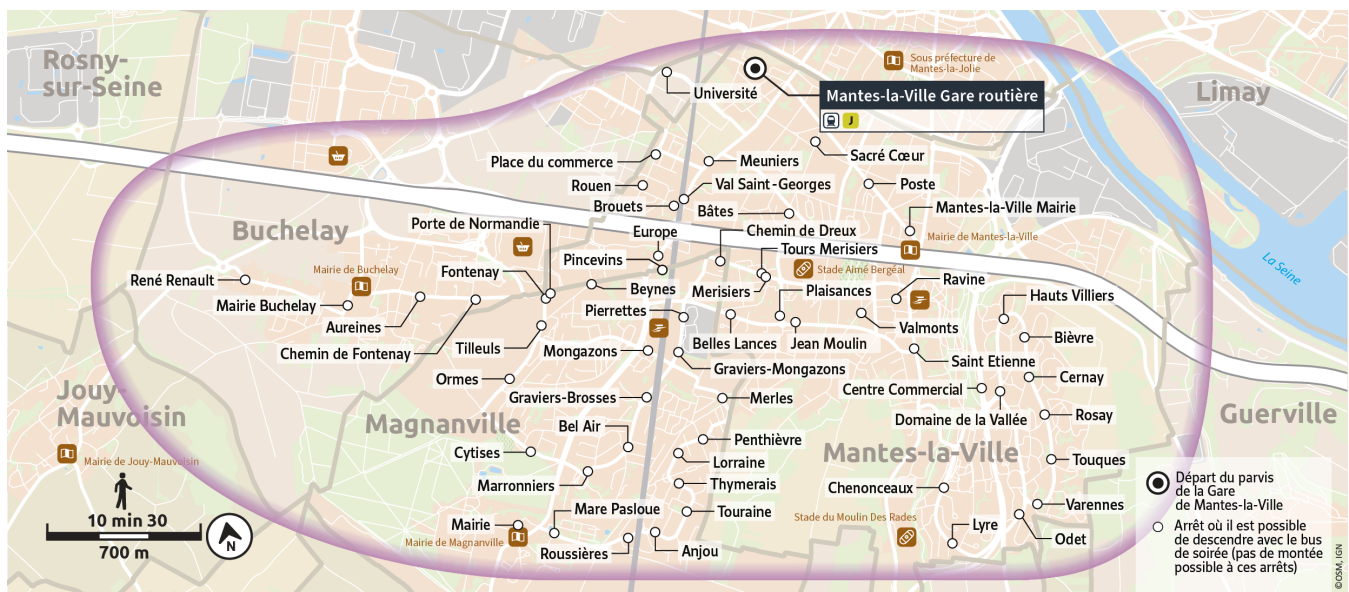

Du lundi au vendredi (sauf jours fériés)

Arrivées des trains directs	.....	22:47	.....	.....
Arrivées des trains semi-directs	21:58	22:42	23:13	00:10
MANTES-LA-VILLE	départs du bus soir quai 23 22:04 22:54 23:27 00:17			

Le samedi (sauf jours fériés)

Arrivées des trains directs	.....	22:52	.....	.....	.....
Arrivées des trains semi-directs	22:14	22:42	23:20	00:17	01:18
MANTES-LA-VILLE	départs du bus soir quai 23 22:22 22:59 23:27 00:24 01:25				

Le dimanche et jours fériés

Arrivées des trains directs	.....	22:52	.....	.....
Arrivées des trains semi-directs	22:14	.....	23:20	00:17
MANTES-LA-VILLE	départs du bus soir quai 23 22:22 22:59 23:27 00:24			

Les horaires sont calculés dans des conditions normales de circulation et sont sujets à des aléas.