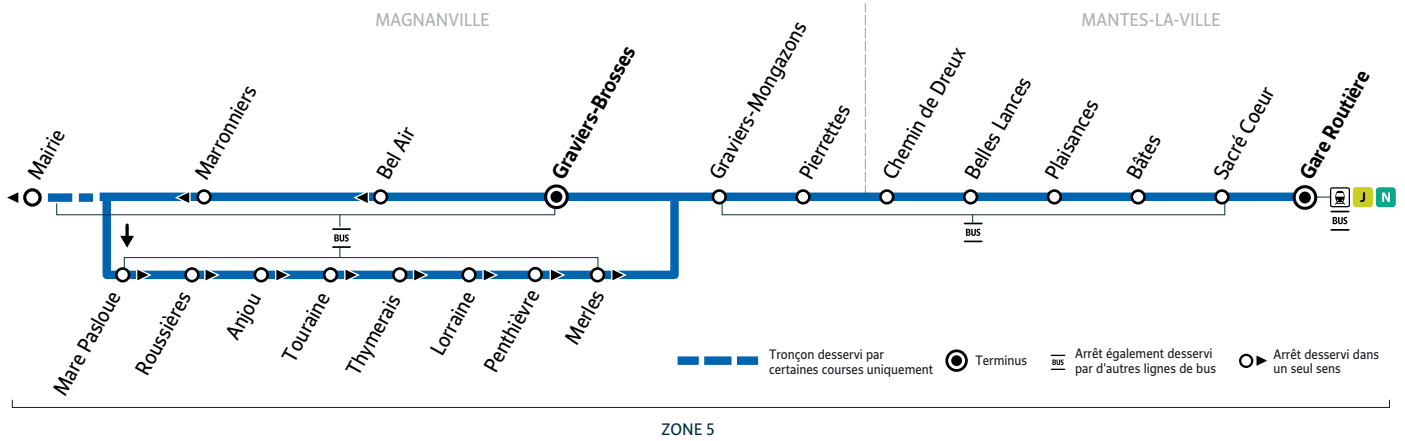

Horaires valables du 08 juillet au 1er septembre 2024

Le samedi (sauf jours fériés)

Trains en provenance de Paris Saint Lazare D : direct - P : semi-direct		P15:15	P16:17	P17:15	D17:51	P18:16	D18:52	P19:15	P20:14	D20:51	
MANTES-LA-VILLE		Gare Routière (quai 23)	15:28	16:28	17:28	18:04	18:28	19:04	19:29	20:25	21:01
	Sacré Coeur	15:31	16:31	17:31	18:07	18:31	19:06	19:31	20:27	21:03	
	Bâtes	15:32	16:32	17:32	18:08	18:32	19:07	19:32	20:28	21:04	
	Plaisances	15:34	16:34	17:34	18:10	18:34	19:09	19:34	20:30	21:06	
	Belles Lances	15:35	16:35	17:35	18:11	18:35	19:10	19:35	20:31	21:07	
	Chemin de Dreux	15:36	16:36	17:36	18:12	18:36	19:11	19:36	20:32	21:08	
MAGNANVILLE		Pierrettes	15:38	16:38	17:38	18:14	18:38	19:13	19:38	20:34	21:10
	Graviers Mongazons	15:39	16:39	17:39	18:15	18:39	19:14	19:39	20:35	21:11	
	Graviers Brosse	15:40	16:40	17:40	18:16	18:40	19:15	19:40	20:36	21:12	
	Bel Air	15:41	16:41	17:41	18:17	18:41	19:16	19:41	20:37	21:13	
	Marronniers	15:42	16:42	17:42	18:18	18:42	19:17	19:42	20:38	21:14	
	Mare Pasloue	15:44	16:44	17:44	18:20	18:44	19:19	19:44	20:40	21:16	
	Roussières	15:45	16:45	17:45	18:21	18:45	19:20	19:45	20:41	21:17	
	Anjou	15:46	16:46	17:46	18:22	18:46	19:21	19:46	20:42	21:18	
	Touraine	15:47	16:47	17:47	18:23	18:47	19:22	19:47	20:43	21:19	
	Thymerais	15:48	16:48	17:48	18:24	18:48	19:23	19:48	20:44	21:20	
	Lorraine	15:48	16:48	17:48	18:24	18:48	19:23	19:48	20:44	21:20	
	Penthièvre	15:48	16:48	17:48	18:24	18:48	19:23	19:48	20:44	21:20	
	Merles	15:49	16:49	17:49	18:25	18:49	19:24	19:49	20:45	21:21	
	Graviers Mongazons	15:50	16:50	17:50	18:26	18:50	19:25	19:50	20:46	21:22	
	Pierrettes	15:51	16:51	17:51	18:27	18:51	19:26	19:51	20:47	21:23	
MANTES-LA-VILLE		Chemin de Dreux	15:52	16:52	17:52	18:28	18:52	19:27	19:52	20:48	21:24
	Belles Lances	15:53	16:53	17:53	18:29	18:53	19:28	19:53	20:49	21:25	
	Plaisances	15:54	16:54	17:54	18:30	18:54	19:29	19:54	20:50	21:26	
	Bâtes	15:56	16:56	17:56	18:32	18:56	19:31	19:56	20:52	21:28	
	Sacré Coeur	15:57	16:57	17:57	18:33	18:57	19:32	19:57	20:53	21:29	
	Gare Routière (quai 23)	16:00	17:00	18:00	18:36	19:00	19:35	20:00	20:56	21:32	
Trains vers Paris Saint Lazare D : direct - P : semi-direct		P16:11	D17:14	P18:19	P18:41	D19:14	P19:43	P20:17	D21:13	P21:43	

Les horaires sont calculés dans des conditions normales de circulation et sont sujets à des aléas.