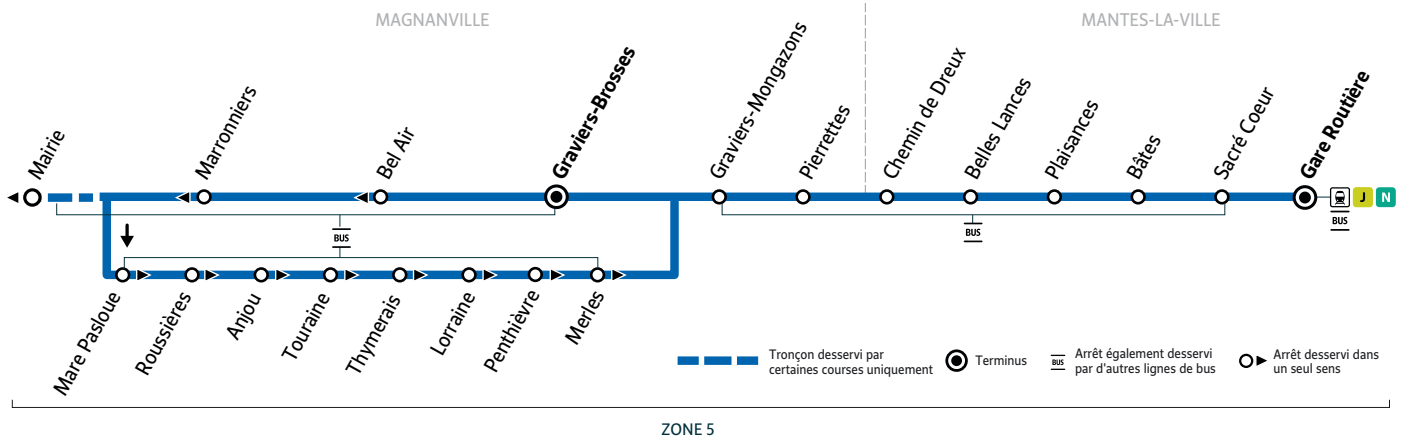

Horaires valables du 08 juillet au 1er septembre 2024

Du lundi au vendredi (sauf jours fériés)

Trains en provenance de Paris Saint Lazare D : direct - P : semi-direct		P9:13	D9:47	P10:15	P10:52	P11:21	P12:15	P13:17	D13:48	P14:19	P14:52	P16:15	
MANTES-LA-VILLE	Gare Routière (quai 23)	09:23	10:00	10:27	11:10	11:54	12:31	13:22	14:00	14:27	15:13	16:20	
	Sacré Coeur	09:25	10:02	10:29	11:12	11:56	12:33	13:24	14:02	14:29	15:15	16:22	
	Bâtes	09:26	10:03	10:30	11:13	11:57	12:34	13:25	14:03	14:30	15:16	16:23	
	Plaisances	09:28	10:05	10:32	11:15	11:59	12:36	13:27	14:05	14:32	15:18	16:25	
	Belles Lances	09:29	10:06	10:33	11:16	12:00	12:37	13:28	14:06	14:33	15:19	16:26	
	Chemin de Dreux	09:30	10:07	10:34	11:17	12:01	12:38	13:29	14:07	14:34	15:20	16:27	
MAGNANVILLE	Pierrettes	09:32	10:09	10:36	11:19	12:03	12:40	13:31	14:09	14:36	15:22	16:29	
	Graviers Mongazonis	09:33	10:10	10:37	11:20	12:04	12:41	13:32	14:10	14:37	15:23	16:30	
	Graviers Brosses	09:34	10:11	10:38	11:21	12:05	12:42	13:33	14:11	14:38	15:24	16:31	
	Bel Air	09:35	10:12	10:39	11:22	12:06	12:43	13:34	14:12	14:39	15:25	16:32	
	Marronniers	09:36	10:13	10:40	11:23	12:07	12:44	13:35	14:13	14:40	15:26	16:33	
	Mairie	.....	10:16	10:43	11:26	12:10	12:47	13:38	14:16	14:43	15:29	16:36	
	Mare Pasloue	09:38	10:17	10:44	11:27	12:11	12:48	13:39	14:17	14:44	15:30	16:37	
	Roussières	09:39	10:18	10:45	11:28	12:12	12:49	13:40	14:18	14:45	15:31	16:38	
	Anjou	09:40	10:19	10:46	11:29	12:13	12:50	13:41	14:19	14:46	15:32	16:39	
	Touraine	09:41	10:20	10:47	11:30	12:14	12:51	13:42	14:20	14:47	15:33	16:40	
	Thymerais	09:42	10:21	10:48	11:31	12:15	12:52	13:43	14:21	14:48	15:34	16:41	
	Lorraine	09:42	10:21	10:48	11:31	12:15	12:52	13:43	14:21	14:48	15:34	16:41	
	Penthièvre	09:42	10:21	10:48	11:31	12:15	12:52	13:43	14:21	14:48	15:34	16:41	
Merles	09:43	10:22	10:49	11:32	12:16	12:53	13:44	14:22	14:49	15:35	16:42		
MANTES-LA-VILLE	Graviers Mongazonis	09:44	10:23	10:50	11:33	12:17	12:54	13:45	14:23	14:50	15:36	16:43	
	Pierrettes	09:45	10:24	10:51	11:34	12:18	12:55	13:46	14:24	14:51	15:37	16:44	
	Chemin de Dreux	09:46	10:25	10:52	11:35	12:19	12:56	13:47	14:25	14:52	15:38	16:45	
	Belles Lances	09:47	10:26	10:53	11:36	12:20	12:57	13:48	14:26	14:53	15:39	16:46	
	Plaisances	09:48	10:27	10:54	11:37	12:21	12:58	13:49	14:27	14:54	15:40	16:47	
MANTES-LA-VILLE	Bâtes	09:50	10:29	10:56	11:39	12:23	13:00	13:51	14:29	14:56	15:42	16:49	
	Sacré Coeur	09:51	10:30	10:57	11:40	12:24	13:01	13:52	14:30	14:57	15:43	16:50	
	Gare Routière (quai 23)	09:54	10:33	11:00	11:43	12:27	13:04	13:55	14:33	15:00	15:46	16:53	
	Trains vers Paris Saint Lazare D : direct - P : semi-direct		D10:12	P10:44	D11:10	P12:07	P12:45	D13:14	D14:10	P14:45	D15:08	D16:05	D17:06

Les horaires sont calculés dans des conditions normales de circulation et sont sujets à des aléas.