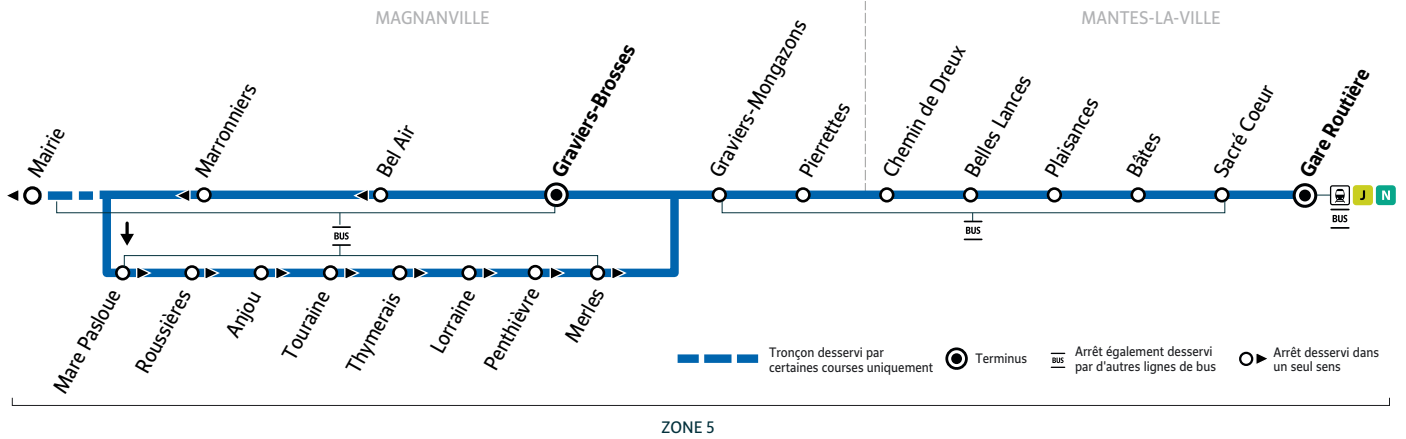

Horaires valables du 08 juillet au 1er septembre 2024

Le dimanche et jours fériés

Trains en provenance de Paris Saint Lazare D : direct - P : semi-direct		P8:14	P10:15	P12:20	P14:17	P16:17	P18:16
MANTES-LA-VILLE	Gare Routière (quai 23)	08:30	10:30	12:28	14:30	16:30	18:28
	Sacré Coeur	08:32	10:32	12:30	14:32	16:32	18:30
	Bâtes	08:33	10:33	12:31	14:33	16:33	18:31
	Plaisances	08:35	10:35	12:33	14:35	16:35	18:33
	Belles Lances	08:36	10:36	12:34	14:36	16:36	18:34
	Chemin de Dreux	08:37	10:37	12:35	14:37	16:37	18:35
MAGNANVILLE	Pierrettes	08:39	10:39	12:37	14:39	16:39	18:37
	Graviers Mongazon	08:40	10:40	12:38	14:40	16:40	18:38
	Graviers Brosses	08:41	10:41	12:39	14:41	16:41	18:39
	Bel Air	08:42	10:42	12:40	14:42	16:42	18:40
	Marronniers	08:43	10:43	12:41	14:43	16:43	18:41
	Mare Pasloue	08:45	10:45	12:43	14:45	16:45	18:43
	Roussières	08:46	10:46	12:44	14:46	16:46	18:44
	Anjou	08:47	10:47	12:45	14:47	16:47	18:45
	Touraine	08:48	10:48	12:46	14:48	16:48	18:46
	Thymerais	08:49	10:49	12:47	14:49	16:49	18:47
	Lorraine	08:49	10:49	12:47	14:49	16:49	18:47
	Penthièvre	08:49	10:49	12:47	14:49	16:49	18:47
	Merles	08:50	10:50	12:48	14:50	16:50	18:48
MANTES-LA-VILLE	Graviers Mongazon	08:51	10:51	12:49	14:51	16:51	18:49
	Pierrettes	08:52	10:52	12:50	14:52	16:52	18:50
	Chemin de Dreux	08:53	10:53	12:51	14:53	16:53	18:51
	Belles Lances	08:54	10:54	12:52	14:54	16:54	18:52
	Plaisances	08:55	10:55	12:53	14:55	16:55	18:53
	Bâtes	08:57	10:57	12:55	14:57	16:57	18:55
MANTES-LA-VILLE	Sacré Coeur	08:58	10:58	12:56	14:58	16:58	18:56
	Gare Routière (quai 23)	09:01	11:01	12:59	15:01	17:01	18:59
Trains vers Paris Saint Lazare D : direct - P : semi-direct		D9:14	D11:13	D13:13	D15:16	D17:14	D19:14

Les horaires sont calculés dans des conditions normales de circulation et sont sujets à des aléas.