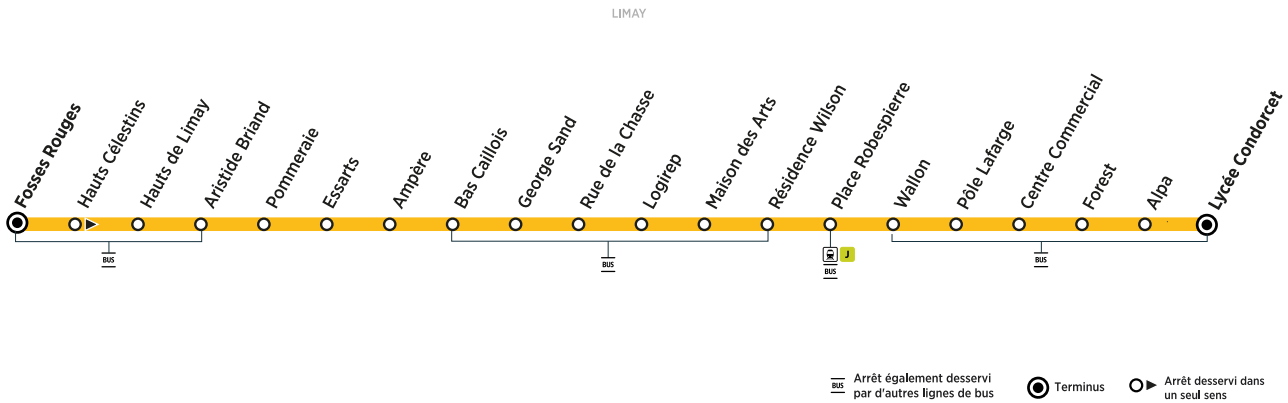

Horaires valables du 08 juillet au 1^{er} septembre 2024

Du lundi au vendredi (sauf jours fériés)

LIMAY	Fosses Rouges	06:27	07:30	08:30	12:32	16:30	17:29	18:30
	Hauts Célestins	06:28	07:31	08:31	12:33	16:31	17:30	18:31
	Hauts de Limay	06:30	07:33	08:33	12:35	16:33	17:32	18:33
	Aristide Briand	06:31	07:34	08:34	12:36	16:34	17:33	18:34
	Pommeraie	06:32	07:35	08:35	12:37	16:35	17:34	18:35
	Essarts	06:34	07:37	08:37	12:39	16:37	17:36	18:37
	Ampère	06:35	07:38	08:38	12:40	16:38	17:37	18:38
	Bas Caillois	06:36	07:39	08:39	12:41	16:39	17:38	18:39
	George Sand	06:37	07:40	08:40	12:42	16:40	17:39	18:40
Ligne A vers Mantes		06:38	07:41	08:45	12:44	16:45	17:40	18:47
	Rue de la Chasse	06:38	07:41	08:41	12:43	16:41	17:40	18:41
	Logirep	06:39	07:42	08:42	12:44	16:42	17:41	18:42
	Maison des Arts	06:40	07:43	08:43	12:45	16:43	17:42	18:43
	Résidence Wilson	06:41	07:44	08:44	12:46	16:44	17:43	18:44
	Place Robespierre	06:42	07:45	08:45	12:47	16:45	17:44	18:45
Trains vers Paris Saint Lazare		06:59	07:59	...	12:51	17:04	18:03	
	Wallon	06:43	07:46	08:46	12:48	16:46	17:45	18:46
	Pôle Lafarge	06:44	07:47	08:47	12:49	16:47	17:46	18:47
	Centre Commercial	06:46	07:49	08:49	12:51	16:49	17:48	18:49
	Forest	06:48	07:51	08:51	12:53	16:51	17:50	18:51
	Alpa	06:49	07:52	08:52	12:54	16:52	17:51	18:52
	Lycée Condorcet (quai 2)	06:50	07:53	08:53	12:55	16:53	17:52	18:53