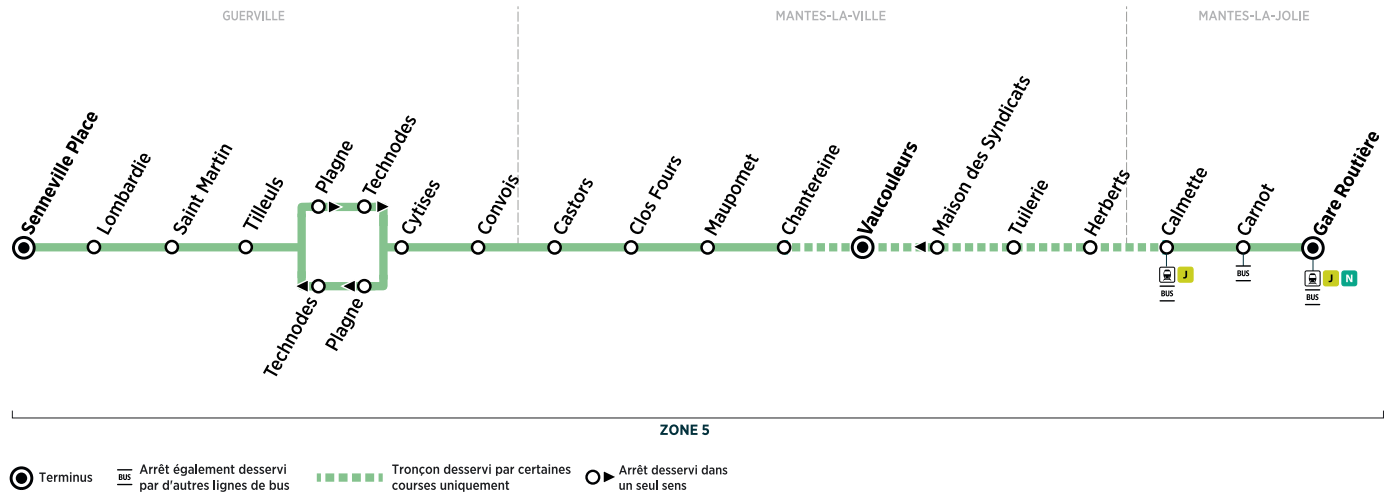

Horaires valables du 08 juillet au 1er septembre 2024

Du lundi au vendredi (sauf jours fériés)

Trains en provenance de Paris Saint Lazare		D7:47	.....	D12:45	D17:30	D18:52	D19:34
MANTES-LA-JOLIE	Gare routière (quai 9)	08:00	08:31	13:00	17:42	19:00	19:40
	Carnot	08:02	08:33	13:02	17:44	19:02	19:42
D : direct - P : semi-direct		P7:40	P8:12	P12:49	P17:33	P18:58	P19:38
	Calmette	08:04	08:35	13:04	17:46	19:04	19:44
MANTES-LA-VILLE	Herberts	08:09	08:40	13:09	.....	.....	.....
	Tuilerie	08:10	08:41	13:10	.....	.....	.....
	Maison des Syndicats	08:12	08:43	13:12	.....	.....	.....
	Vaucouleurs	08:14	08:45	13:14	.....	.....	.....
	Chantereine	.....	.....	.....	17:49	19:07	19:47
	Maupomet	.....	.....	.....	17:51	19:09	19:49
	Clos Fours	.....	.....	.....	17:52	19:10	19:50
GUERVILLE	Castors	.....	.....	.....	17:52	19:10	19:50
	Convois	.....	.....	.....	17:53	19:11	19:51
	Cytises	.....	.....	.....	17:54	19:12	19:52
	Plaagne	.....	.....	.....	17:56	19:14	19:54
	Technodes	.....	.....	.....	17:57	19:15	19:55
	Tilleuls	.....	.....	.....	18:00	19:18	19:58
	Saint Martin	.....	.....	.....	18:02	19:20	20:00
	Lombardie	.....	.....	.....	18:03	19:21	20:01
	Senneville Place	.....	.....	.....	18:06	19:24	20:04

Aucun service samedi, dimanche et jours fériés

JOURS DE FONCTIONNEMENT

Là Du lundi au jeudi

Ve Vendredi

Les horaires sont calculés dans des conditions normales de circulation et sont sujets à des aléas.

RÉSEAU MANTOIS
Impasse Sainte Claire Deville
78200 Mantes-la-Jolie

@mantois_idfm
01 30 94 77 77
Téléchargez gratuitement
l'appli Accéo

iledefrance-mobilites.fr
Application disponible sur :
Téléchargez sur l'App Store
disponible sur Google Play

île de France
mobilités