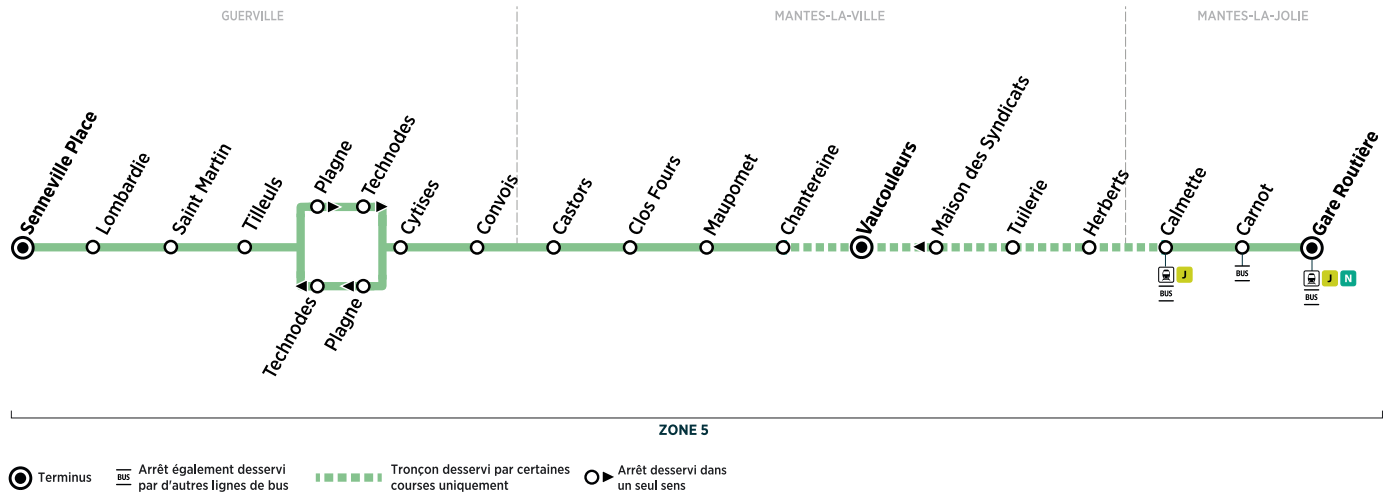

Horaires valables du 08 juillet au 1^{er} septembre 2024

Du lundi au vendredi (sauf jours fériés)

Jours de fonctionnement							Ve	Ve	LàJ	LàJ	
GUERVILLE	Senneville Place	05:17	06:17	07:24	08:39	18:10
	Lombardie	05:19	06:19	07:26	08:41	18:14
	Saint Martin	05:20	06:20	07:27	08:42	18:15
	Tilleuls	05:22	06:22	07:29	08:44	18:17
	Plagne	05:25	06:25	07:32	08:47	18:20
	Technodes	05:26	06:26	07:33	08:48	18:21
	Cytises	05:27	06:27	07:34	08:49	18:22
	Convois	05:28	06:28	07:35	08:50	18:23
MANTES-LA-VILLE	Castors	05:29	06:29	07:36	08:51	18:24
	Clos Fours	05:30	06:30	07:37	08:52	18:25
	Maupomet	05:31	06:31	07:38	08:53	18:26
	Chantereine	05:33	06:33	07:40	08:55	18:28
	Vaucouleurs	12:47	15:09	15:09	16:29	16:29
MANTES-LA-JOLIE	Tuilerie	12:48	15:10	15:10	16:30	16:30
	Herberts	12:49	15:11	15:11	16:31	16:31
	Calmette	05:36	06:36	07:43	08:58	12:52	15:14	15:14	16:34	16:34	18:31
	Gare routière (quai 9)	05:40	06:40	07:47	09:02	12:57	15:19	15:19	16:39	16:39	18:36
D : direct - P : semi-direct		P5:41	P6:39	P9:09	P15:22	P15:22	P16:45	P16:45	P18:45
Trains vers Paris Saint Lazare		D5:50	D6:49	D7:57	D9:13	D13:14