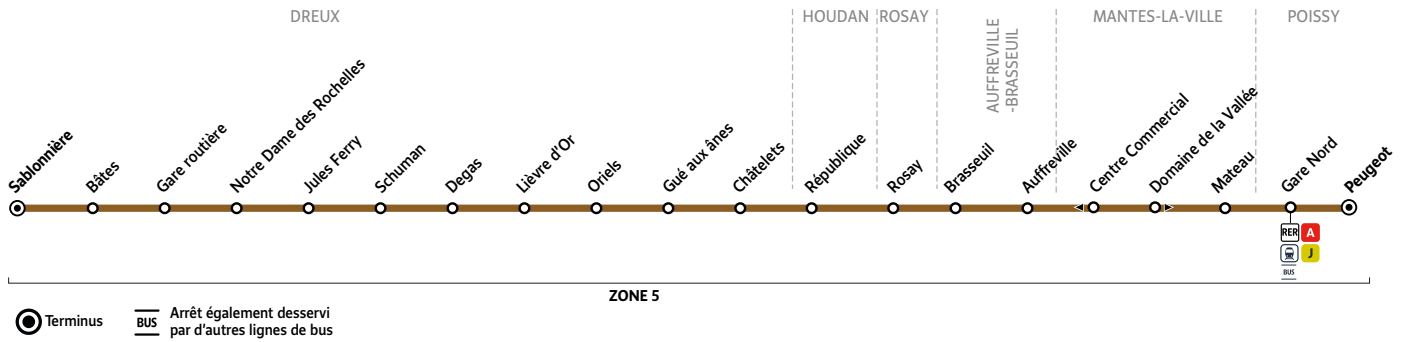

Horaires valables du 08 juillet au 1<sup>er</sup> septembre 2024

Du lundi au vendredi (sauf jours fériés)

	périodes de fonctionnement	1	
		1	1
DREUX	Sablonnière	03:23	10:46
	Bâtes	03:28	10:51
	Gare Routière	03:33	10:56
	Notre Dame des Rochelles	03:38	11:01
	Jules Ferry	03:39	11:02
	Schuman	03:40	11:03
	Degas	03:42	11:05
	Lièvre d'Or	03:43	11:06
	Oriels	03:45	11:08
	Gué aux ânes	03:47	11:10
HOUDAN	Châtelets	03:50	11:13
	République	04:05	11:28
ROSAY	Rosay	04:21	11:44
AUFFREVILLE-BRASSEUIL	Brasseuil	04:27	11:50
	Auffreville	04:28	11:51
MANTES-LA-VILLE	Domaine de la Vallée	04:31	11:54
	Mateau	04:32	11:55
POISSY	Gare Nord	04:54	12:19
	Peugeot	05:00	12:25

PÉRIODES DE FONCTIONNEMENT

1 Ne circule pas pendant la fermeture de l'usine Peugeot du 29 juillet au 18 août 2024 (sous réserve de modification)

Aucun service samedi, dimanche et jours fériés

Du lundi au vendredi (sauf jours fériés)

	périodes de fonctionnement	1	
		1	1
POISSY	Peugeot	13:25	20:55
	Gare Nord	13:32	21:02
MANTES-LA-VILLE	Mateau	13:56	21:26
	Centre Commercial	13:57	21:27
AUFFREVILLE-BRASSEUIL	Auffreville	14:00	21:30
	Brasseuil	14:01	21:31
ROSAY	Rosay	14:07	21:37
HOUDAN	République	14:23	21:53
DREUX	Châtelets	14:39	22:09
	Gué aux ânes	14:41	22:11
	Oriels	14:44	22:13
	Lièvre d'Or	14:46	22:14
	Degas	14:47	22:15
	Schuman	14:49	22:17
	Jules Ferry	14:50	22:18
	Notre Dame des Rochelles	14:51	22:19
	Gare Routière	14:55	22:22
	Bâtes	15:02	22:29
Sablonnière	15:07	22:34	

PÉRIODES DE FONCTIONNEMENT

1 Ne circule pas pendant la fermeture de l'usine Peugeot du 29 juillet au 18 août 2024 (sous réserve de modification)

Aucun service samedi, dimanche et jours fériés

Les horaires sont calculés dans des conditions normales de circulation et sont sujets à des aléas.