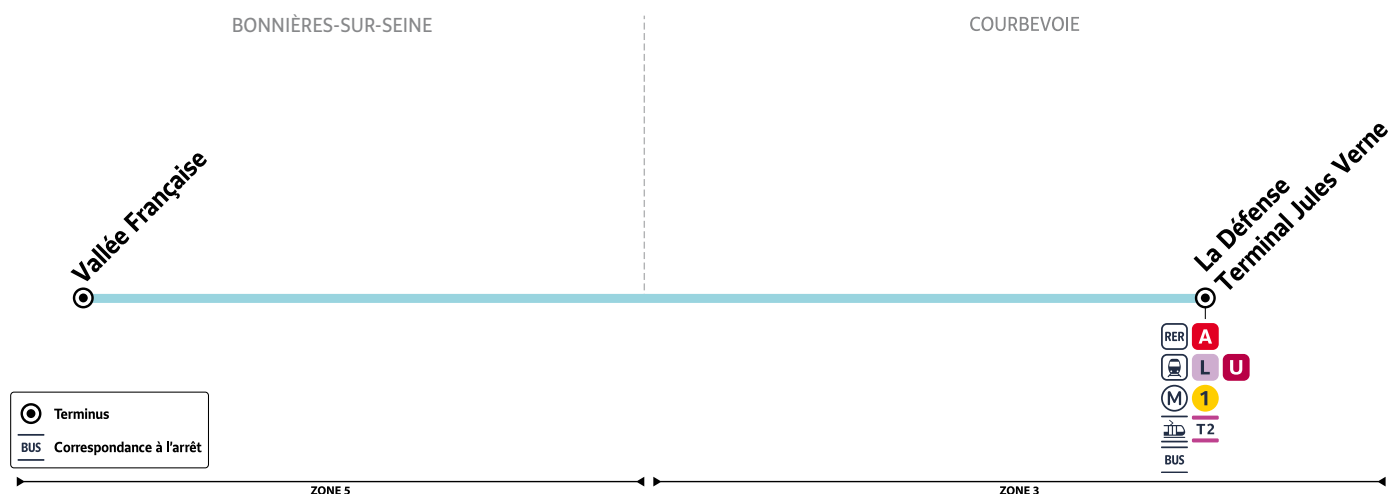

# A14B

## BONNIÈRES-SUR-SEINE - LA VALLÉE FRANÇAISE → LA DÉFENSE - TERMINAL JULES VERNE

Horaires valables du 08 juillet au 1<sup>er</sup> septembre 2024

Du lundi au vendredi (sauf jours fériés)

BONNIÈRES-SUR-SEINE	La Vallée française	6:30	7:00	7:50
LA DÉFENSE	Terminal Jules Verne	7:30	8:00	8:57

## LA DÉFENSE - TERMINAL JULES VERNE → BONNIÈRES-SUR-SEINE - LA VALLÉE FRANÇAISE

Du lundi au vendredi (sauf jours fériés)

LA DÉFENSE	Terminal Jules Verne	17:15	18:00	18:30
BONNIÈRES-SUR-SEINE	La Vallée française	18:15	19:00	19:30