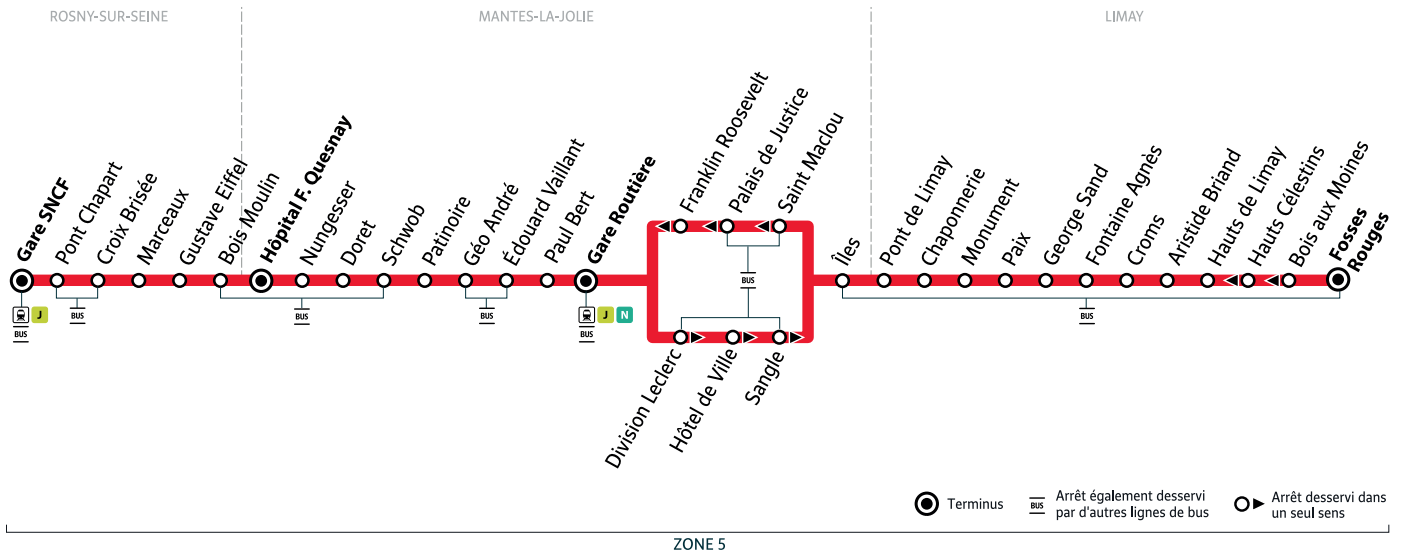

Horaires valables du 08 juillet au 1er septembre 2024

Du lundi au vendredi (sauf jours fériés)