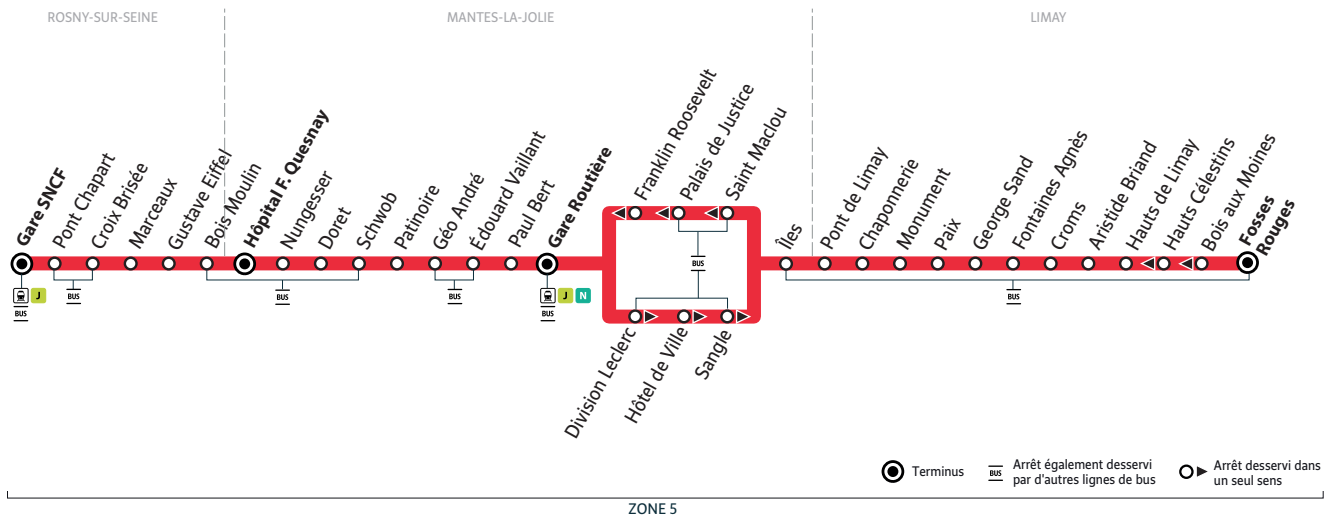

Horaires valables du 08 juillet au 1^{er} septembre 2024

Du lundi au vendredi (sauf jours fériés)

ROSNY-SUR-SEINE		Gare SNCF	06:39	06:59	07:34
		Pont Chapart	06:42	07:02	07:37
		Croix Brisée	06:44	07:04	07:39
		Marceaux	06:46	07:06	07:41
		Gustave Eiffel	06:47	07:07	07:42
		Bois Moulin	06:49	07:09	07:44
MANTES-LA-JOLIE		Hôpital F. Quesnay	05:31	05:53	06:04	06:14	06:26	06:37	06:54	06:59	07:14	07:29	07:37	07:49
		Nungesser	05:31	05:53	06:04	06:14	06:26	06:37	06:54	06:59	07:14	07:29	07:37	07:49
		Doret	05:33	05:55	06:06	06:16	06:28	06:39	06:56	07:01	07:16	07:31	07:39	07:51
		Schwob	05:34	05:56	06:07	06:17	06:29	06:40	06:57	07:02	07:17	07:32	07:40	07:52
		Patinoire	05:36	05:58	06:09	06:19	06:31	06:42	06:59	07:04	07:19	07:34	07:42	07:54
		Géo André	05:37	05:59	06:10	06:20	06:32	06:43	07:00	07:05	07:20	07:35	07:43	07:55
		Édouard Vaillant	05:38	06:00	06:11	06:21	06:33	06:44	07:01	07:06	07:21	07:36	07:44	07:56
		Paul Bert	05:38	06:00	06:11	06:21	06:33	06:44	07:01	07:06	07:21	07:36	07:44	07:56
		Gare routière arrivées (quai 1)	05:40	06:02	06:13	06:23	06:35	06:46	07:03	07:08	07:23	07:38	07:46	07:58
Trains vers Paris Saint Lazare D : direct - P : semi-direct			D5:50	D6:12	D6:29	D6:42	D6:49	D6:56	D7:10	P7:21	D7:30	D7:57	D8:10
Trains en provenance de Paris Saint Lazare D : direct - P : semi-direct			D6:49	P7:08	D7:20	D7:51
		Gare routière départs (quai 1)	06:05	06:26	07:06	07:26	07:41	08:01
		Division Leclerc	06:08	06:29	07:09	07:29	07:44	08:04
		Hôtel de Ville	06:10	06:31	07:11	07:31	07:46	08:06
		Sanglé	06:12	06:33	07:13	07:33	07:48	08:08
		Îles	06:14	06:35	07:15	07:35	07:50	08:10
LIMAY		Pont de Limay	06:15	06:36	07:16	07:36	07:51	08:11
		Chaponnerie	06:16	06:37	07:17	07:37	07:52	08:12
		Monument	06:17	06:38	07:18	07:38	07:53	08:13
		Paix	06:18	06:39	07:19	07:39	07:54	08:14
		George Sand	06:19	06:40	07:20	07:40	07:55	08:15
		Fontaines Agnès	06:20	06:41	07:21	07:41	07:56	08:16
		Croms	06:20	06:41	07:21	07:41	07:56	08:16
		Aristide Briand	06:21	06:42	07:22	07:42	07:57	08:17
		Hauts de Limay	06:23	06:44	07:24	07:44	07:59	08:19
		Fosses Rouges	06:25	06:46	07:26	07:46	08:01	08:21