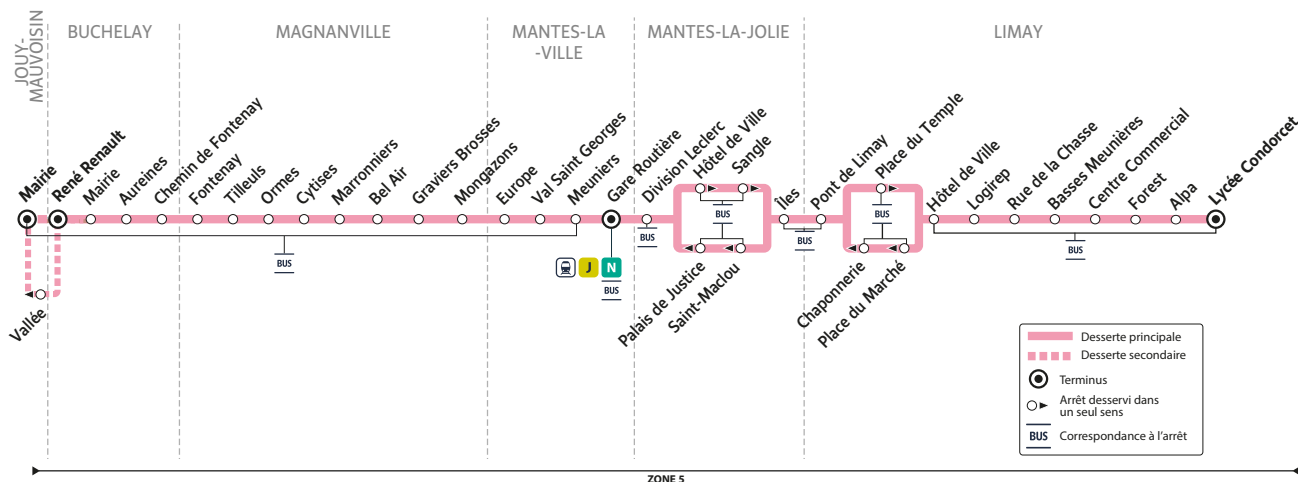

Horaires valables du 08 juillet au 1er septembre 2024

Le samedi (sauf jours fériés)