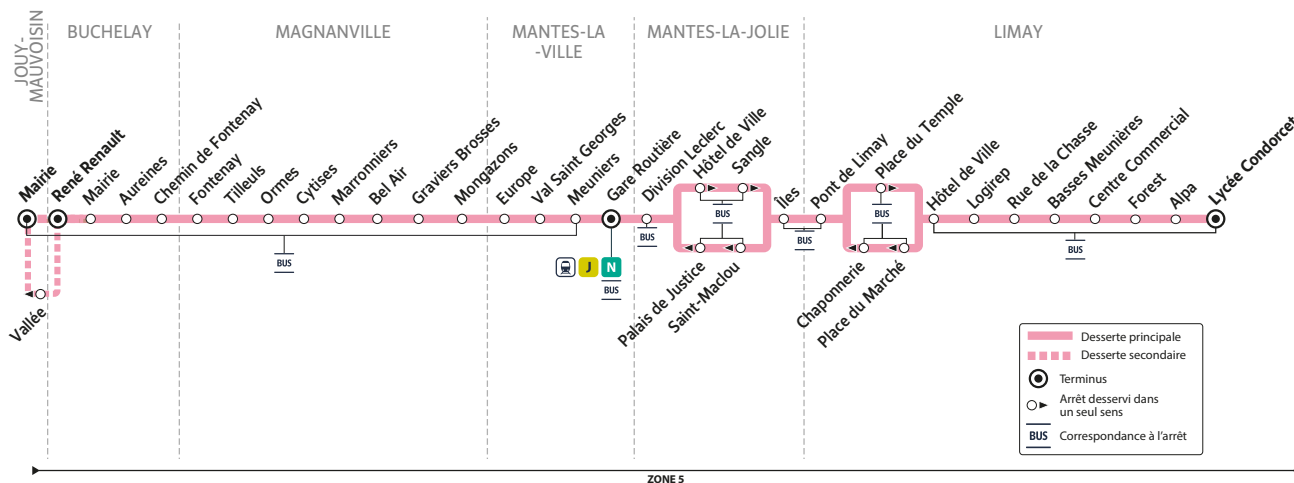

Horaires valables du 08 juillet au 1er septembre 2024

Le samedi (sauf jours fériés)