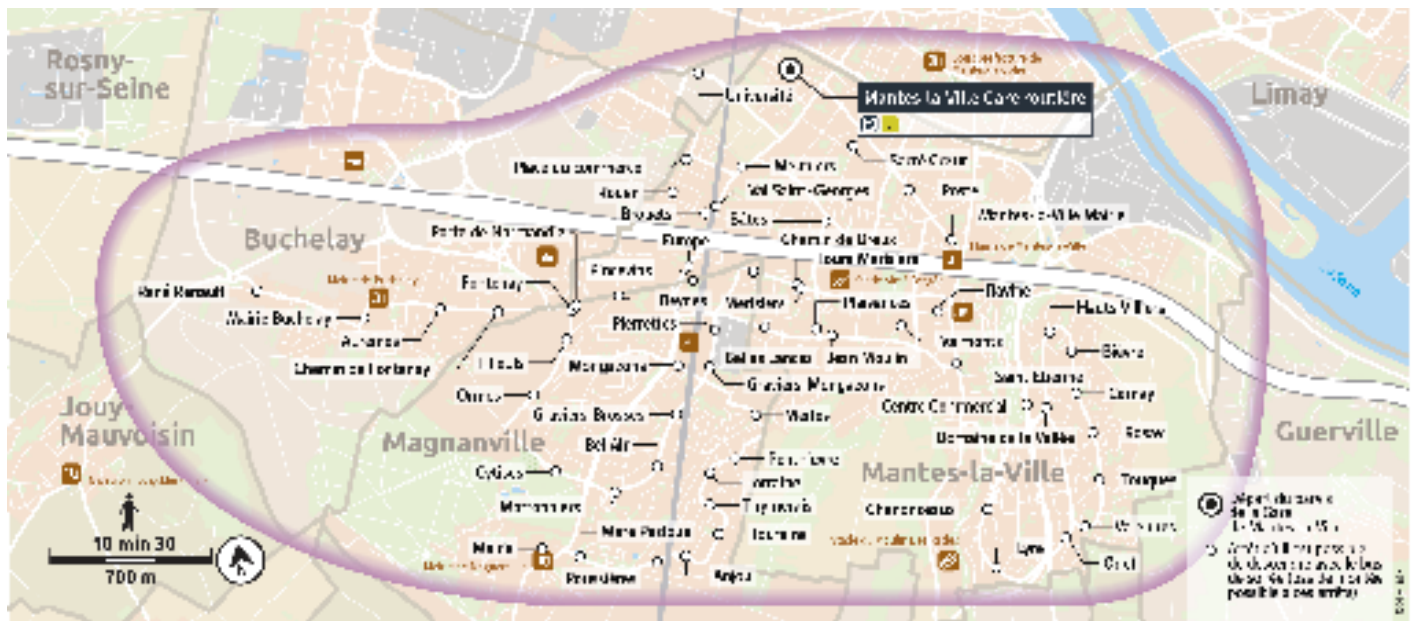

### Du lundi au vendredi (sauf jours fériés)

Arrivées des trains directs	.....	22:47	.....	.....
Arrivées des trains semi-directs	21:58	22:42	23:13	00:10
MANTES-LA-VILLE	départs du bus soir quai 23 22:04 22:54 23:27 00:17			

### Le samedi (sauf jours fériés)

Arrivées des trains directs	.....	22:52	.....	.....
Arrivées des trains semi-directs	22:14	22:42	23:20	00:17 01:18
MANTES-LA-VILLE	départs du bus soir quai 23 22:22 22:59 23:27 00:24 01:25			

### Le dimanche et jours fériés

Arrivées des trains directs	.....	22:52	.....	.....
Arrivées des trains semi-directs	22:14	.....	23:20	00:17
MANTES-LA-VILLE	départs du bus soir quai 23 22:22 22:59 23:27 00:24			