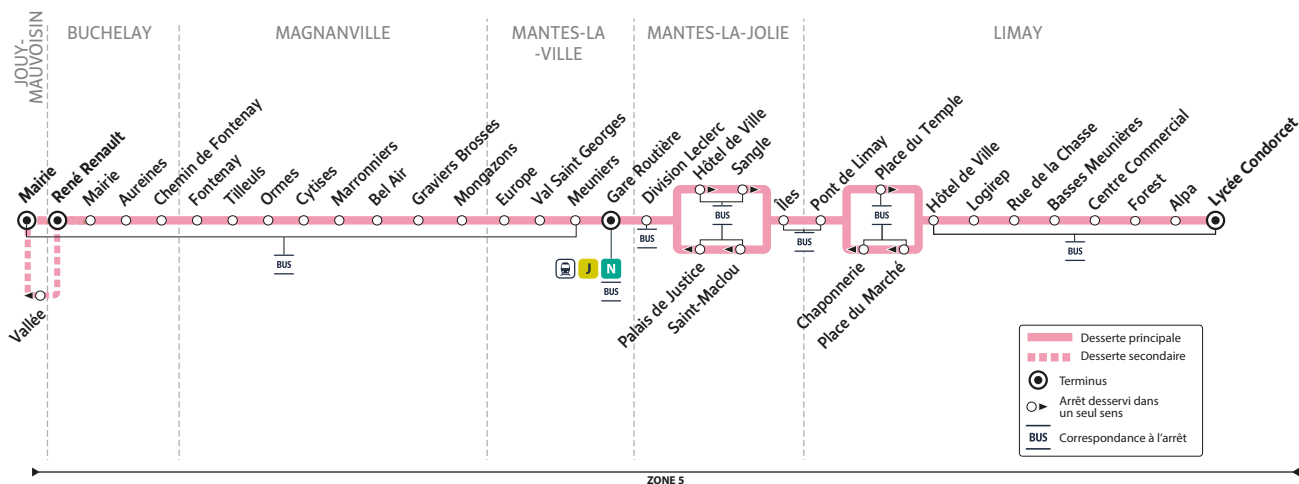

Horaires valables du 08 juillet au 1er septembre 2024

Le samedi (sauf jours fériés)