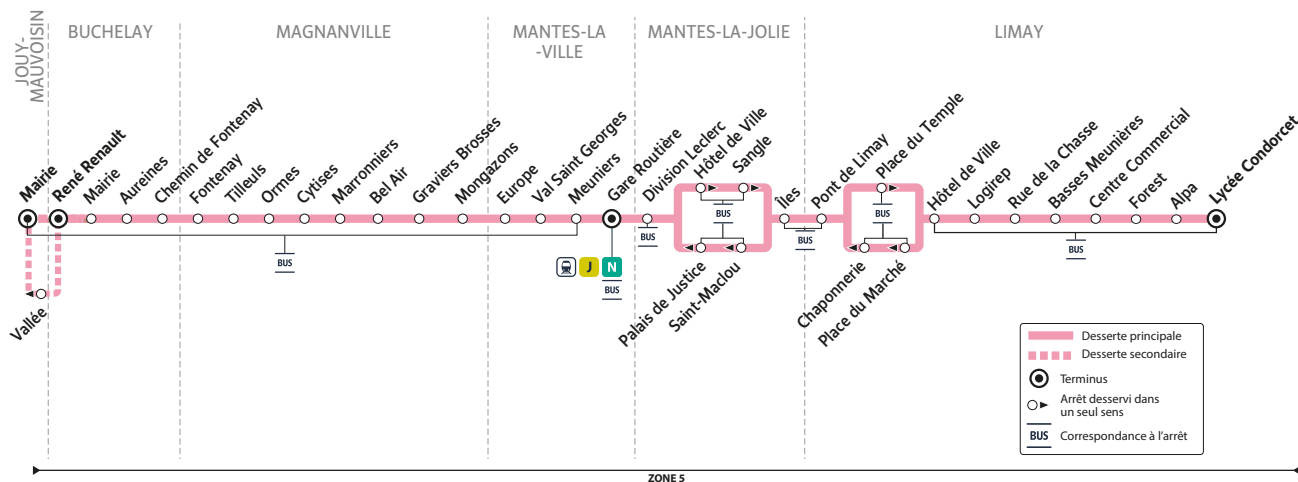

Horaires valables du 08 juillet au 1er septembre 2024

Le samedi (sauf jours fériés)