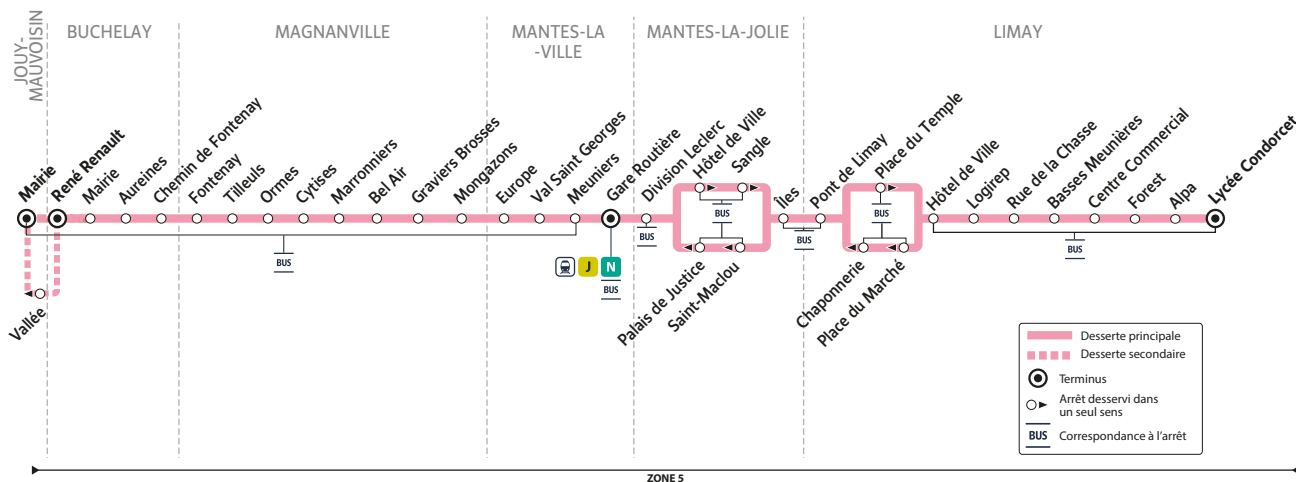

Horaires valables du 08 juillet au 1er septembre 2024

Du lundi au vendredi (sauf jours fériés)

LIMAY	Lycée Condorcet	05:16	05:39	05:57	06:15	06:38	06:57	07:15	07:37	07:57	08:18
	Alpa	05:17	05:40	05:58	06:16	06:39	06:58	07:16	07:38	07:58	08:19
	Forest	05:18	05:41	05:59	06:17	06:40	06:59	07:17	07:39	07:59	08:20
	Centre Commercial	05:20	05:43	06:01	06:19	06:42	07:01	07:19	07:41	08:01	08:22
	Basses Meunières	05:22	05:45	06:03	06:21	06:44	07:03	07:21	07:43	08:03	08:24
	Rue de la Chasse	05:22	05:45	06:03	06:21	06:44	07:03	07:21	07:43	08:03	08:24
	Logirep	05:23	05:46	06:04	06:22	06:45	07:04	07:22	07:44	08:04	08:25
	Hôtel de Ville	05:25	05:48	06:06	06:24	06:47	07:06	07:24	07:46	08:06	08:27
	Place du Marché	05:27	05:50	06:08	06:26	06:49	07:08	07:26	07:48	08:08	08:29
	Chaponnerie	05:28	05:51	06:09	06:27	06:50	07:09	07:27	07:49	08:09	08:30
	Pont de Limay	05:29	05:52	06:10	06:28	06:51	07:10	07:28	07:50	08:10	08:31
MANTES-LA-JOLIE	Îles	05:30	05:53	06:11	06:29	06:52	07:11	07:29	07:51	08:11	08:32
	Saint Maclou	05:32	05:55	06:13	06:31	06:54	07:13	07:31	07:53	08:13	08:34
	Palais de Justice	05:34	05:57	06:15	06:33	06:56	07:15	07:33	07:55	08:15	08:36
	Division Leclerc	05:35	05:58	06:16	06:34	06:57	07:16	07:34	07:56	08:16	08:37
MANTES-LA-VILLE	Gare Routière arrivées (quai 22)	05:37	06:00	06:18	06:36	06:59	07:18	07:36	07:58	08:18	08:39
	Trains vers Paris Saint Lazare D : direct - P : semi-direct	D5:50	D6:12	D6:29	D6:56	D7:10	D7:30	D7:57	D8:10	P8:37	.....
	Trains en provenance de Paris Saint Lazare D : direct - P : semi-din	.....	P5:48	.....	.....	D6:49	.....	.....	D7:47	.....	P8:16
	Gare Routière départs (quai 22)	.....	06:02	.....	06:38	07:01	.....	07:38	08:00	.....	08:41
	Meuniers	.....	06:05	.....	06:41	07:04	.....	07:41	08:03	.....	08:44
	Val Saint Georges	.....	06:06	.....	06:42	07:05	.....	07:42	08:04	.....	08:45
	Europe	.....	06:07	.....	06:43	07:06	.....	07:43	08:05	.....	08:46
MAGNANVILLE	Mongazons	.....	06:09	.....	06:45	07:08	.....	07:45	08:07	.....	08:48
	Graviers Brosse	.....	06:10	.....	06:46	07:09	.....	07:46	08:08	.....	08:49
	Bel Air	.....	06:11	.....	06:47	07:10	.....	07:47	08:09	.....	08:50
	Marronniers	.....	06:12	.....	06:48	07:11	.....	07:48	08:10	.....	08:51
	Cytises	.....	06:14	.....	06:50	07:13	.....	07:50	08:12	.....	08:53
	Ormes	.....	06:15	.....	06:51	07:14	.....	07:51	08:13	.....	08:54
	Tilleuls	.....	06:16	.....	06:52	07:15	.....	07:52	08:14	.....	08:55
	Fontenay	.....	06:16	.....	06:52	07:15	.....	07:52	08:14	.....	08:55
BUCHELAY	Chemin de Fontenay	.....	06:18	.....	06:54	07:17	.....	07:54	08:16	.....	08:57
	Aureines	.....	06:18	.....	06:54	07:17	.....	07:54	08:16	.....	08:57
	Mairie	.....	06:19	.....	06:55	07:18	.....	07:55	08:17	.....	08:58
	René Renault	.....	06:22	.....	06:58	07:21	.....	07:58	08:20	.....	09:01
JOUY-MAUVOISIN	Vallée	.....	.....	.....	.....	.....	.....	.....	.....	.....	.....
	Mairie	.....	.....	.....	.....	.....	.....	.....	.....	.....	.....

Les horaires sont calculés dans des conditions normales de circulation et sont sujets à des aléas.