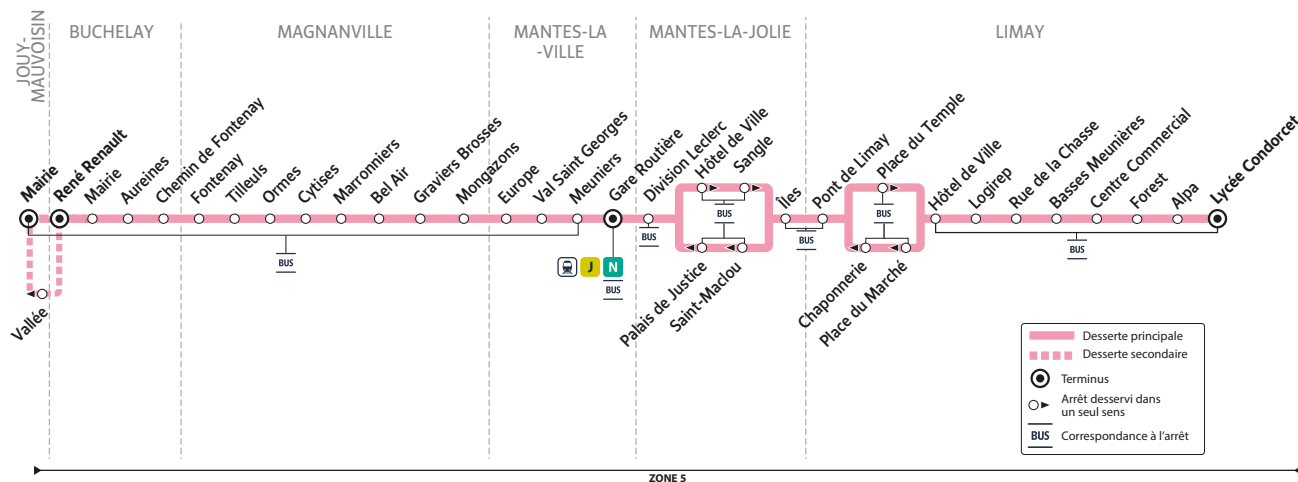

K

JOUY-MAUVOISIN - MAIRIE ou BUCHELAY - RENÉ RENAUT
→ MANTES-LA-VILLE - GARE ROUTIÈRE ou LIMAY - LYCÉE CONDORCET

Horaires valables du 08 juillet au 1er septembre 2024

Du lundi au vendredi (sauf jours fériés)

JOUY-MAUVOISIN	Mairie	.....	.....	.....	.....	.....	.....	.....	.....	.....
BUCHELAY	René Renault	17:25	17:49	18:27	18:59	19:23	19:46	20:08	20:42	21:40
	Mairie	17:27	17:51	18:29	19:01	19:25	19:48	20:10	20:44	21:42
	Aureines	17:28	17:52	18:30	19:02	19:26	19:49	20:11	20:45	21:43
	Chemin de Fontenay	17:29	17:53	18:31	19:03	19:27	19:50	20:12	20:46	21:44
MAGNANVILLE	Fontenay	17:30	17:54	18:32	19:04	19:28	19:51	20:13	20:47	21:45
	Tilleuls	17:30	17:54	18:32	19:04	19:28	19:51	20:13	20:47	21:45
	Ormes	17:31	17:55	18:33	19:05	19:29	19:52	20:14	20:48	21:46
	Cytises	17:32	17:56	18:34	19:06	19:30	19:53	20:15	20:49	21:47
	Marronniers	17:33	17:57	18:35	19:07	19:31	19:54	20:16	20:50	21:48
	Bel Air	17:34	17:58	18:36	19:08	19:32	19:55	20:17	20:51	21:49
	Graviers Brosse	17:35	17:59	18:37	19:09	19:33	19:56	20:18	20:52	21:50
MANTES-LA-VILLE	Mongazons	17:36	18:00	18:38	19:10	19:34	19:57	20:19	20:53	21:51
	Europe	17:38	18:02	18:40	19:12	19:36	19:59	20:21	20:55	21:53
	Val Saint Georges	17:40	18:04	18:42	19:14	19:38	20:01	20:23	20:57	21:55
	Meuniers	17:41	18:05	18:43	19:15	19:39	20:02	20:24	20:58	21:56
	Gare Routière arrivées (quai 32)	17:44	18:08	18:46	19:18	19:41	20:04	20:26	21:00	21:58
Trains vers Paris Saint Lazare D : direct - P : semi-direct		D18:14	.....	P19:10	.....	.....	D20:14	P20:43	D21:14	D22:02
Trains en provenance de Paris Saint Lazare D : direct - P : semi-direct		D17:30	D18:01	D18:35	D19:06	D19:34	P19:41	.....	D20:51	D21:46
MANTES-LA-JOLIE	Gare Routière	17:46	18:10	18:48	19:20	19:43	20:06	.....	21:02	22:00
	Division Leclerc	17:50	18:14	18:52	19:23	19:46	20:09	.....	21:05	22:03
	Hôtel de Ville	17:53	18:17	18:55	19:26	19:49	20:12	.....	21:07	22:05
	Sangle	17:54	18:18	18:56	19:27	19:50	20:13	.....	21:08	22:06
LIMAY	Îles	17:56	18:20	18:58	19:29	19:52	20:15	.....	21:10	22:08
	Pont de Limay	17:57	18:21	18:59	19:30	19:53	20:16	.....	21:11	22:09
	Place du Temple	17:58	18:22	19:00	19:31	19:54	20:17	.....	21:12	22:10
	Hôtel de Ville	18:00	18:24	19:02	19:33	19:56	20:19	.....	21:14	22:12
	Logirep	18:02	18:26	19:04	19:35	19:58	20:21	.....	21:16	22:14
	Rue de la Chasse	18:03	18:27	19:05	19:36	19:59	20:22	.....	21:17	22:15
	Basses Meunières	18:04	18:28	19:06	19:37	20:00	20:23	.....	21:18	22:16
	Centre Commercial	18:06	18:30	19:08	19:39	20:02	20:25	.....	21:20	22:18
	Forest	18:08	18:32	19:10	19:41	20:04	20:27	.....	21:22	22:20
	Alpa	18:09	18:33	19:11	19:42	20:05	20:28	.....	21:23	22:21
Lycée Condorcet	18:11	18:35	19:13	19:44	20:07	20:30	.....	21:25	22:23	

Les horaires sont calculés dans des conditions normales de circulation et sont sujets à des aléas.

RÉSEAU MANTOIS
Impasse Sainte Claire Deville
78200 Mantes-la-Jolie

@mantois_idfm
01 30 94 77 77
Téléchargez gratuitement
l'appli Accéo

iledefrance-mobilites.fr
Application disponible sur :
Télécharger sur l'App Store | Disponible sur Google Play