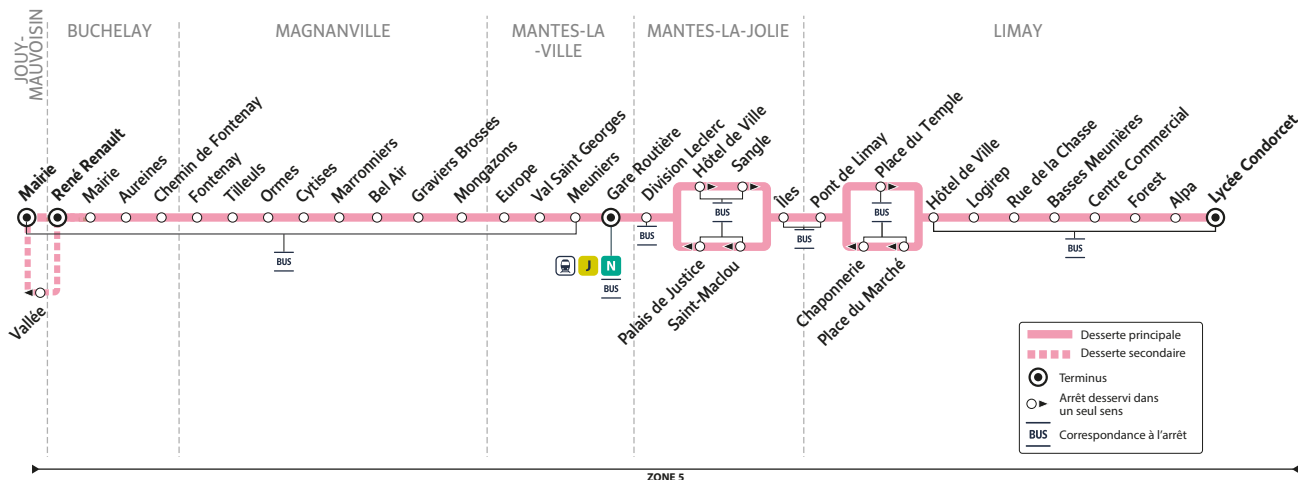

Horaires valables du 08 juillet au 1er septembre 2024

Du lundi au vendredi (sauf jours fériés)

LIMAY	Lycée Condorcet	08:39	09:09	09:39	10:39	11:39	12:39	13:39	14:39	15:39	16:35
	Alpa	08:40	09:10	09:40	10:40	11:40	12:40	13:40	14:40	15:40	16:36
	Forest	08:41	09:11	09:41	10:41	11:41	12:41	13:41	14:41	15:41	16:37
	Centre Commercial	08:43	09:13	09:43	10:43	11:43	12:43	13:43	14:43	15:43	16:39
	Basses Meunières	08:45	09:15	09:45	10:45	11:45	12:45	13:45	14:45	15:45	16:41
	Rue de la Chasse	08:45	09:15	09:45	10:45	11:45	12:45	13:45	14:45	15:45	16:41
	Logirep	08:46	09:16	09:46	10:46	11:46	12:46	13:46	14:46	15:46	16:42
	Hôtel de Ville	08:48	09:18	09:48	10:48	11:48	12:48	13:48	14:48	15:48	16:44
	Place du Marché	08:50	09:20	09:50	10:50	11:50	12:50	13:50	14:50	15:50	16:46
	Chaponnerie	08:51	09:21	09:51	10:51	11:51	12:51	13:51	14:51	15:51	16:47
	Pont de Limay	08:52	09:22	09:52	10:52	11:52	12:52	13:52	14:52	15:52	16:48
MANTES-LA-JOLIE	Îles	08:53	09:23	09:53	10:53	11:53	12:53	13:53	14:53	15:53	16:49
	Saint Maclou	08:55	09:25	09:55	10:55	11:55	12:55	13:55	14:55	15:55	16:51
	Palais de Justice	08:57	09:27	09:57	10:57	11:57	12:57	13:57	14:57	15:57	16:53
	Division Leclerc	08:58	09:28	09:58	10:58	11:58	12:58	13:58	14:58	15:58	16:55
MANTES-LA-VILLE	Gare Routière arrivées (quai 22)	09:00	09:30	10:00	11:00	12:00	13:00	14:00	15:00	16:01	16:58
	Trains vers Paris Saint Lazare D : direct - P : semi-direct	D9:13	.....	D10:12	D11:10	P12:07	D13:14	D14:10	D15:08	P16:05	D17:06
	Trains en provenance de Paris Saint Lazare D : direct - P : semi-dir	D8:46	.....	D9:47	D10:44	D11:47	D12:45	D13:48	D14:45	D15:47	D16:50
	Gare Routière départs (quai 22)	09:02	.....	10:02	11:02	12:02	13:02	14:02	15:02	16:03	17:00
	Meuniers	09:05	.....	10:05	11:05	12:05	13:05	14:05	15:05	16:06	17:04
	Val Saint Georges	09:06	.....	10:06	11:06	12:06	13:06	14:06	15:06	16:07	17:05
	Europe	09:07	.....	10:07	11:07	12:07	13:07	14:07	15:07	16:08	17:06
MAGNANVILLE	Mongazons	09:09	.....	10:09	11:09	12:09	13:09	14:09	15:09	16:10	17:08
	Graviers Brosses	09:10	.....	10:10	11:10	12:10	13:10	14:10	15:10	16:11	17:09
	Bel Air	09:11	.....	10:11	11:11	12:11	13:11	14:11	15:11	16:12	17:10
	Marronniers	09:12	.....	10:12	11:12	12:12	13:12	14:12	15:12	16:13	17:11
	Cytises	09:14	.....	10:14	11:14	12:14	13:14	14:14	15:14	16:15	17:13
	Ormes	09:15	.....	10:15	11:15	12:15	13:15	14:15	15:15	16:16	17:14
	Tilleuls	09:16	.....	10:16	11:16	12:16	13:16	14:16	15:16	16:17	17:15
	Fontenay	09:16	.....	10:16	11:16	12:16	13:16	14:16	15:16	16:17	17:15
BUCHELAY	Chemin de Fontenay	09:18	.....	10:18	11:18	12:18	13:18	14:18	15:18	16:19	17:17
	Aureines	09:18	.....	10:18	11:18	12:18	13:18	14:18	15:18	16:19	17:17
	Mairie	09:19	.....	10:19	11:19	12:19	13:19	14:19	15:19	16:20	17:18
	René Renault	09:22	.....	10:22	11:22	12:22	13:22	14:22	15:22	16:23	17:21
JOUY-MAUVOISIN	Vallée	.....	.....	.....	.....	.....	.....	.....	.....	.....	.....
	Mairie	.....	.....	.....	.....	.....	.....	.....	.....	.....	.....

Les horaires sont calculés dans des conditions normales de circulation et sont sujets à des aléas.