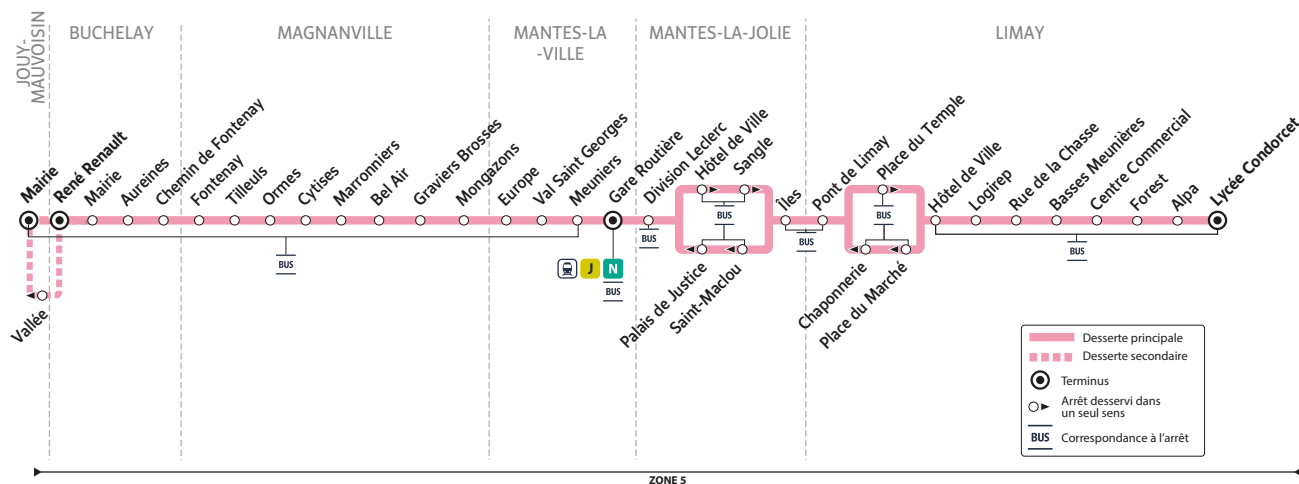

Horaires valables du 08 juillet au 1er septembre 2024

Le dimanche et jours fériés

Trains en provenance de Paris Saint Lazare D : direct - P : semi-direct		....	P9:13	P11:16	D14:52	P17:15	P19:15
MANTES-LA-VILLE	Gare Routière (quai 32)	07:05	09:40	11:35	15:05	17:35	19:35
	Meuniers	07:08	09:43	11:38	15:08	17:38	19:38
	Val Saint Georges	07:09	09:44	11:39	15:09	17:39	19:39
	Europe	07:10	09:45	11:40	15:10	17:40	19:40
MAGNANVILLE	Mongazons	07:12	09:47	11:42	15:12	17:42	19:42
	Gravières Brosses	07:13	09:48	11:43	15:13	17:43	19:43
	Bel Air	07:14	09:49	11:44	15:14	17:44	19:44
	Marronniers	07:15	09:50	11:45	15:15	17:45	19:45
	Cytises	07:17	09:52	11:47	15:17	17:47	19:47
	Ormes	07:18	09:53	11:48	15:18	17:48	19:48
	Tilleuls	07:19	09:54	11:49	15:19	17:49	19:49
BUCHELAY	Chemin de Fontenay	07:21	09:56	11:51	15:21	17:51	19:51
	Aureines	07:21	09:56	11:51	15:21	17:51	19:51
	Mairie	07:22	09:57	11:52	15:22	17:52	19:52
	René Renault	07:24	09:59	11:54	15:24	17:54	19:54

Les horaires sont calculés dans des conditions normales de circulation et sont sujets à des aléas.