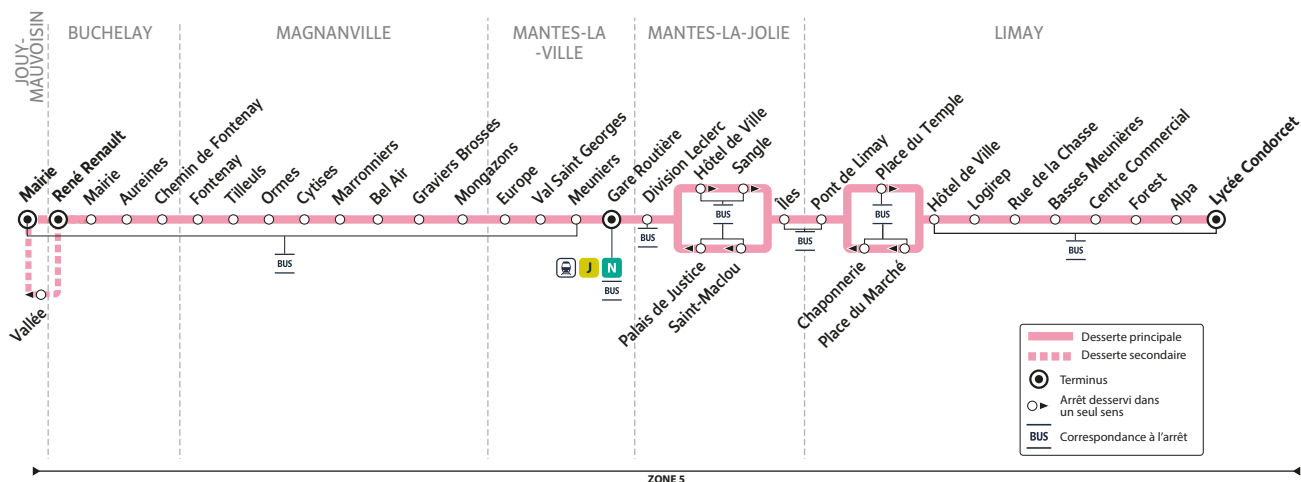

Horaires valables du 08 juillet au 1er septembre 2024

Du lundi au vendredi (sauf jours fériés)

LIMAY	Lycée Condorcet	16:57	.....	17:52	18:20	.....	18:55	19:20	.....	.....	20:37
	Alpa	16:58	.....	17:53	18:21	.....	18:56	19:21	.....	.....	20:38
	Forest	16:59	.....	17:54	18:22	.....	18:57	19:22	.....	.....	20:39
	Centre Commercial	17:01	.....	17:56	18:24	.....	18:59	19:24	.....	.....	20:41
	Basses Meunières	17:03	.....	17:58	18:26	.....	19:01	19:26	.....	.....	20:43
	Rue de la Chasse	17:03	.....	17:58	18:26	.....	19:01	19:26	.....	.....	20:43
	Logirep	17:04	.....	17:59	18:27	.....	19:02	19:27	.....	.....	20:44
	Hôtel de Ville	17:06	.....	18:01	18:29	.....	19:04	19:29	.....	.....	20:46
	Place du Marché	17:08	.....	18:03	18:31	.....	19:06	19:31	.....	.....	20:48
	Chaponnerie	17:09	.....	18:04	18:32	.....	19:07	19:32	.....	.....	20:49
	Pont de Limay	17:10	.....	18:05	18:33	.....	19:08	19:33	.....	.....	20:50
MANTES-LA-JOLIE	Îles	17:11	.....	18:06	18:34	.....	19:09	19:34	.....	.....	20:51
	Saint Maclou	17:13	.....	18:08	18:36	.....	19:11	19:36	.....	.....	20:53
	Palais de Justice	17:15	.....	18:10	18:38	.....	19:13	19:38	.....	.....	20:55
	Division Leclerc	17:17	.....	18:12	18:40	.....	19:14	19:39	.....	.....	20:56
MANTES-LA-VILLE	Gare Routière arrivées (quai 22)	17:20	.....	18:15	18:43	.....	19:17	19:41	.....	.....	20:58
Trains vers Paris Saint Lazare D : direct - P : semi-direct		P17:42	.....	.....	P19:10	.....	P19:43	P20:07	.....	.....	D21:14
Trains en provenance de Paris Saint Lazare D : direct - P : semi-dir		P17:16	D17:30	D18:01	D18:35	D18:52	D19:06	D19:34	P19:41	D20:11	D20:51
	Gare Routière départs (quai 22)	17:22	17:44	18:17	18:45	19:01	19:19	19:43	20:05	20:25	21:00
	Meuniers	17:26	17:48	18:21	18:49	19:04	19:22	19:46	20:08	20:28	21:03
	Val Saint Georges	17:27	17:49	18:22	18:50	19:05	19:23	19:47	20:09	20:29	21:04
	Europe	17:28	17:50	18:23	18:51	19:06	19:24	19:48	20:10	20:30	21:05
MAGNANVILLE	Mongazon	17:30	17:52	18:25	18:53	19:08	19:26	19:50	20:12	20:32	21:07
	Graviers Brosse	17:31	17:53	18:26	18:54	19:09	19:27	19:51	20:13	20:33	21:08
	Bel Air	17:32	17:54	18:27	18:55	19:10	19:28	19:52	20:14	20:34	21:09
	Marronniers	17:33	17:55	18:28	18:56	19:11	19:29	19:53	20:15	20:35	21:10
	Cytises	17:35	17:57	18:30	18:58	19:13	19:31	19:55	20:17	20:37	21:12
	Ormes	17:36	17:58	18:31	18:59	19:14	19:32	19:56	20:18	20:38	21:13
	Tilleuls	17:37	17:59	18:32	19:00	19:15	19:33	19:57	20:19	20:39	21:14
	Fontenay	17:37	17:59	18:32	19:00	19:15	19:33	19:57	20:19	20:39	21:14
BUCHELAY	Chemin de Fontenay	17:39	18:01	18:34	19:02	19:17	19:35	19:59	20:21	20:41	21:16
	Aureines	17:39	18:01	18:34	19:02	19:17	19:35	19:59	20:21	20:41	21:16
	Mairie	17:40	18:02	18:35	19:03	19:18	19:36	20:00	20:22	20:42	21:17
	René Renault	17:43	18:05	18:38	19:06	19:21	19:39	20:03	20:25	20:45	21:20
JOUY-MAUVOISIN	Vallée	.....	.....	.....	19:11	.....	.....	.....	.....	.....	.....
	Mairie	.....	.....	.....	19:12	.....	.....	.....	.....	.....	.....

Les horaires sont calculés dans des conditions normales de circulation et sont sujets à des aléas.