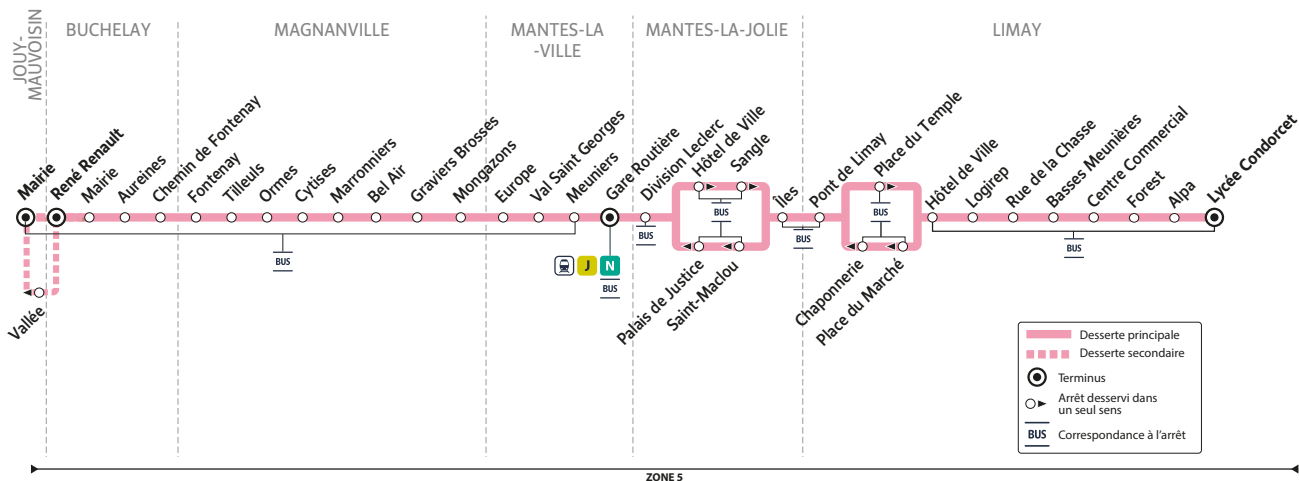

K

JOUY-MAUVOISIN - MAIRIE ou BUCHELAY - RENÉ RENAUT
→ MANTES-LA-VILLE - GARE ROUTIÈRE ou LIMAY - LYCÉE CONDORCET

Horaires valables du 08 juillet au 1er septembre 2024

Du lundi au vendredi (sauf jours fériés)

JOUY-MAUVOISIN	Mairie	.....	.....	.....	.....	.....	.....	07:18	.....	.....	.....
BUCHELAY	René Renault	05:21	05:40	06:00	06:20	06:41	07:02	07:22	07:41	08:02	08:41
	Mairie	05:23	05:42	06:02	06:22	06:43	07:04	07:24	07:43	08:04	08:43
	Aureines	05:24	05:43	06:03	06:23	06:44	07:05	07:25	07:44	08:05	08:44
	Chemin de Fontenay	05:25	05:44	06:04	06:24	06:45	07:06	07:26	07:45	08:06	08:45
MAGNANVILLE	Fontenay	05:26	05:45	06:05	06:25	06:46	07:07	07:27	07:46	08:07	08:46
	Tilleuls	05:26	05:45	06:05	06:25	06:46	07:07	07:27	07:46	08:07	08:46
	Ormes	05:27	05:46	06:06	06:26	06:47	07:08	07:28	07:47	08:08	08:47
	Cytises	05:28	05:47	06:07	06:27	06:48	07:09	07:29	07:48	08:09	08:48
	Marronniers	05:29	05:48	06:08	06:28	06:49	07:10	07:30	07:49	08:10	08:49
	Bel Air	05:30	05:49	06:09	06:29	06:50	07:11	07:31	07:50	08:11	08:50
	Gravieres Brossees	05:31	05:50	06:10	06:30	06:51	07:12	07:32	07:51	08:12	08:51
	Mongazon	05:32	05:51	06:11	06:31	06:52	07:13	07:33	07:52	08:13	08:52
MANTES-LA-VILLE	Europe	05:34	05:53	06:13	06:33	06:54	07:15	07:35	07:54	08:15	08:54
	Val Saint Georges	05:36	05:55	06:15	06:35	06:56	07:17	07:37	07:56	08:17	08:56
	Meuniers	05:37	05:56	06:16	06:36	06:57	07:18	07:38	07:57	08:18	08:57
	Gare Routière arrivées (quai 32)	05:39	05:58	06:18	06:38	06:59	07:20	07:40	07:59	08:20	08:59
Trains vers Paris Saint Lazare D : direct - P : semi-direct		D5:50	D6:12	D6:29	D6:56	D7:10	D7:30	D7:57	D8:10	P8:37	D9:13
Trains en provenance de Paris Saint Lazare D : direct - P : semi-direct		.....	.....	.....	.....	D6:49	.....	.....	D7:47	P8:16	D8:46
MANTES-LA-JOLIE	Gare Routière arrivées (quai 32)	05:41	.....	.....	06:40	07:01	.....	.....	08:01	08:22	09:01
	Division Leclerc	05:44	.....	.....	06:43	07:04	.....	.....	08:04	08:25	09:04
	Hôtel de Ville	05:46	.....	.....	06:45	07:06	.....	.....	08:07	08:28	09:07
	Sangle	05:47	.....	.....	06:46	07:07	.....	.....	08:08	08:29	09:08
LIMAY	Îles	05:49	.....	.....	06:48	07:09	.....	.....	08:10	08:31	09:10
	Pont de Limay	05:50	.....	.....	06:49	07:10	.....	.....	08:11	08:32	09:11
	Place du Temple	05:51	.....	.....	06:50	07:11	.....	.....	08:12	08:33	09:12
	Hôtel de Ville	05:53	.....	.....	06:52	07:13	.....	.....	08:14	08:35	09:14
	Logirep	05:55	.....	.....	06:54	07:15	.....	.....	08:16	08:37	09:16
	Rue de la Chasse	05:56	.....	.....	06:55	07:16	.....	.....	08:17	08:38	09:17
	Basses Meunieres	05:57	.....	.....	06:56	07:17	.....	.....	08:18	08:39	09:18
	Centre Commercial	05:59	.....	.....	06:58	07:19	.....	.....	08:20	08:41	09:20
	Forest	06:01	.....	.....	07:00	07:21	.....	.....	08:22	08:43	09:22
	Alpa	06:02	.....	.....	07:01	07:22	.....	.....	08:23	08:44	09:23
	Lycée Condorcet	06:04	.....	.....	07:03	07:24	.....	.....	08:25	08:46	09:25

Les horaires sont calculés dans des conditions normales de circulation et sont sujets à des aléas.

RÉSEAU MANTOIS
Impasse Sainte Claire Deville
78200 Mantes-la-Jolie

@mantois_idfm
01 30 94 77 77
Téléchargez gratuitement
l'appli Accéo