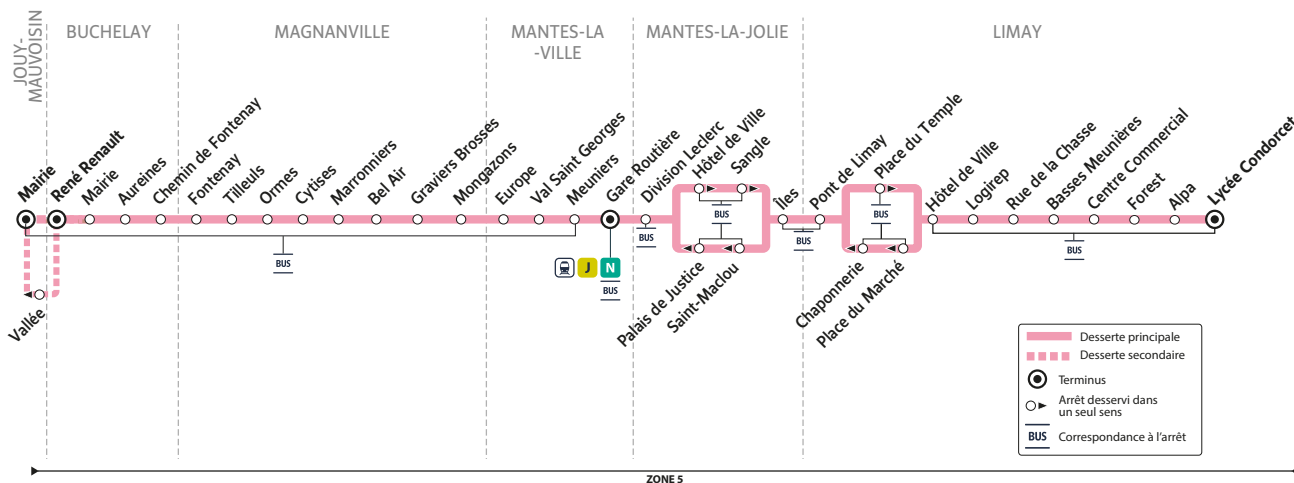

K

JOUY-MAUVOISIN - MAIRIE ou BUCHELAY - RENÉ RENAULT
→ MANTES-LA-VILLE - GARE ROUTIÈRE ou LIMAY - LYCÉE CONDORCET

Horaires valables du 08 juillet au 1er septembre 2024

Du lundi au vendredi (sauf jours fériés)

JOUY-MAUVOISIN	Mairie	.....	.....	.....	.....	.....	.....	.....	.....	.....	.....
BUCHELAY	René Renault	09:42	10:42	11:42	12:42	13:42	14:42	15:40	16:10	16:39	17:03
	Mairie	09:44	10:44	11:44	12:44	13:44	14:44	15:42	16:12	16:41	17:05
	Auréines	09:45	10:45	11:45	12:45	13:45	14:45	15:43	16:13	16:42	17:06
	Chemin de Fontenay	09:46	10:46	11:46	12:46	13:46	14:46	15:44	16:14	16:43	17:07
MAGNANVILLE	Fontenay	09:47	10:47	11:47	12:47	13:47	14:47	15:45	16:15	16:44	17:08
	Tilleuls	09:47	10:47	11:47	12:47	13:47	14:47	15:45	16:15	16:44	17:08
	Ormes	09:48	10:48	11:48	12:48	13:48	14:48	15:46	16:16	16:45	17:09
	Cytises	09:49	10:49	11:49	12:49	13:49	14:49	15:47	16:17	16:46	17:10
	Marronniers	09:50	10:50	11:50	12:50	13:50	14:50	15:48	16:18	16:47	17:11
	Bel Air	09:51	10:51	11:51	12:51	13:51	14:51	15:49	16:19	16:48	17:12
	Gravier's Brosses	09:52	10:52	11:52	12:52	13:52	14:52	15:50	16:20	16:49	17:13
MANTES-LA-VILLE	Mongazons	09:53	10:53	11:53	12:53	13:53	14:53	15:51	16:21	16:50	17:14
	Europe	09:55	10:55	11:55	12:55	13:55	14:55	15:53	16:23	16:52	17:16
	Val Saint Georges	09:57	10:57	11:57	12:57	13:57	14:57	15:55	16:25	16:54	17:18
	Meuniers	09:58	10:58	11:58	12:58	13:58	14:58	15:56	16:26	16:55	17:19
Gare Routière arrivées (quai 32)		10:00	11:00	12:00	13:00	14:00	15:00	15:58	16:28	16:57	17:22
Trains vers Paris Saint Lazare D : direct - P : semi-direct		D10:12	D11:10	D12:07	D13:14	D14:10	D15:08	P16:05	P16:42	D17:06	P17:42
Trains en provenance de Paris Saint Lazare D : direct - P : semi-direct		D9:47	D10:44	D11:47	D12:45	D13:48	D14:45	D15:47	P16:15	D16:50	P17:16
Gare Routière arrivées (quai 32)		10:02	11:02	12:02	13:02	14:02	15:02	16:00	16:30	16:59	17:24
MANTES-LA-JOLIE	Division Leclerc	10:05	11:05	12:05	13:05	14:05	15:05	16:03	16:33	17:02	17:28
	Hôtel de Ville	10:08	11:08	12:08	13:08	14:08	15:08	16:06	16:36	17:05	17:31
	Sangle	10:09	11:09	12:09	13:09	14:09	15:09	16:07	16:37	17:06	17:32
	Îles	10:11	11:11	12:11	13:11	14:11	15:11	16:09	16:39	17:08	17:34
LIMAY	Pont de Limay	10:12	11:12	12:12	13:12	14:12	15:12	16:10	16:40	17:09	17:35
	Place du Temple	10:13	11:13	12:13	13:13	14:13	15:13	16:11	16:41	17:10	17:36
	Hôtel de Ville	10:15	11:15	12:15	13:15	14:15	15:15	16:13	16:43	17:12	17:38
	Logirep	10:17	11:17	12:17	13:17	14:17	15:17	16:15	16:45	17:14	17:40
	Rue de la Chasse	10:18	11:18	12:18	13:18	14:18	15:18	16:16	16:46	17:15	17:41
	Basses Meunières	10:19	11:19	12:19	13:19	14:19	15:19	16:17	16:47	17:16	17:42
	Centre Commercial	10:21	11:21	12:21	13:21	14:21	15:21	16:19	16:49	17:18	17:44
	Forest	10:23	11:23	12:23	13:23	14:23	15:23	16:21	16:51	17:20	17:46
	Alpa	10:24	11:24	12:24	13:24	14:24	15:24	16:22	16:52	17:21	17:47
Lycée Condorcet	10:26	11:26	12:26	13:26	14:26	15:26	16:24	16:54	17:23	17:49	

Les horaires sont calculés dans des conditions normales de circulation et sont sujets à des aléas.

RÉSEAU MANTOIS
Impasse Sainte Claire Deville
78200 Mantes-la-Jolie

@mantois_idfm
01 30 94 77 77
Téléchargez gratuitement
l'appli Accéo