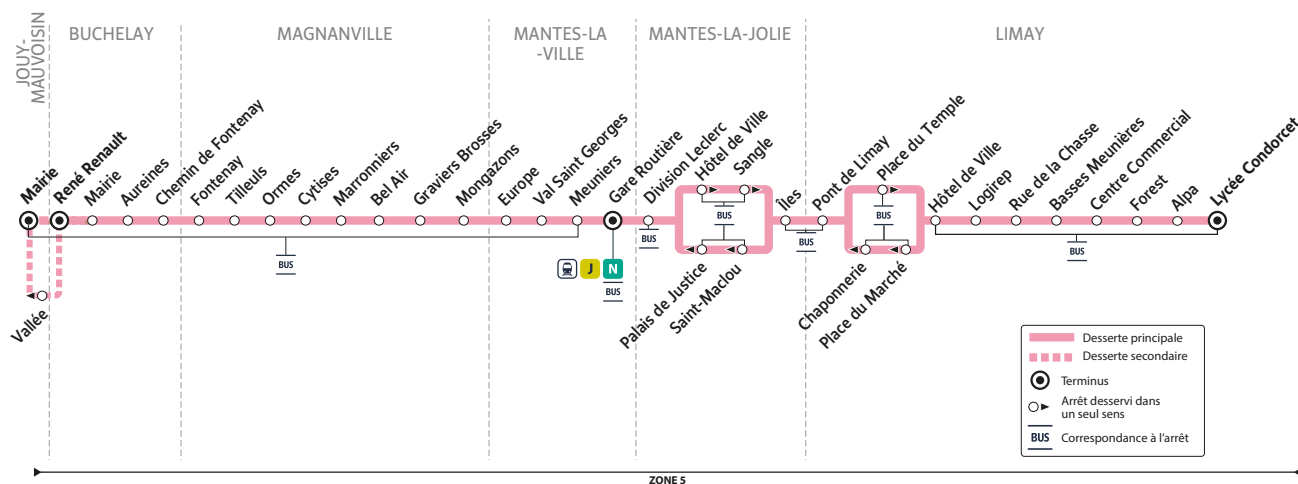

Horaires valables du 08 juillet au 1er septembre 2024

Le dimanche et jours fériés

BUCHELAY	René Renault	07:30	10:05	12:00	15:30	18:00	20:00
	Mairie	07:32	10:07	12:02	15:32	18:02	20:02
	Aureines	07:33	10:08	12:03	15:33	18:03	20:03
	Chemin de Fontenay	07:34	10:09	12:04	15:34	18:04	20:04
MAGNANVILLE	Fontenay	07:35	10:10	12:05	15:35	18:05	20:05
	Tilleuls	07:35	10:10	12:05	15:35	18:05	20:05
	Ormes	07:36	10:11	12:06	15:36	18:06	20:06
	Cytises	07:37	10:12	12:07	15:37	18:07	20:07
	Marronniers	07:38	10:13	12:08	15:38	18:08	20:08
	Bel Air	07:39	10:14	12:09	15:39	18:09	20:09
	Gravieres Brosses	07:40	10:15	12:10	15:40	18:10	20:10
MANTES-LA-VILLE	Mongazons	07:41	10:16	12:11	15:41	18:11	20:11
	Europe	07:43	10:18	12:13	15:43	18:13	20:13
	Val Saint Georges	07:44	10:19	12:14	15:44	18:14	20:14
	Meuniers	07:45	10:20	12:15	15:45	18:15	20:15
	Gare Routière (quai 32)	07:48	10:23	12:18	15:48	18:18	20:18
Trains vers Paris Saint Lazare D : direct - P : semi-direct		D8:10	P10:41	P12:41	P16:11	P18:41	P20:43

Les horaires sont calculés dans des conditions normales de circulation et sont sujets à des aléas.