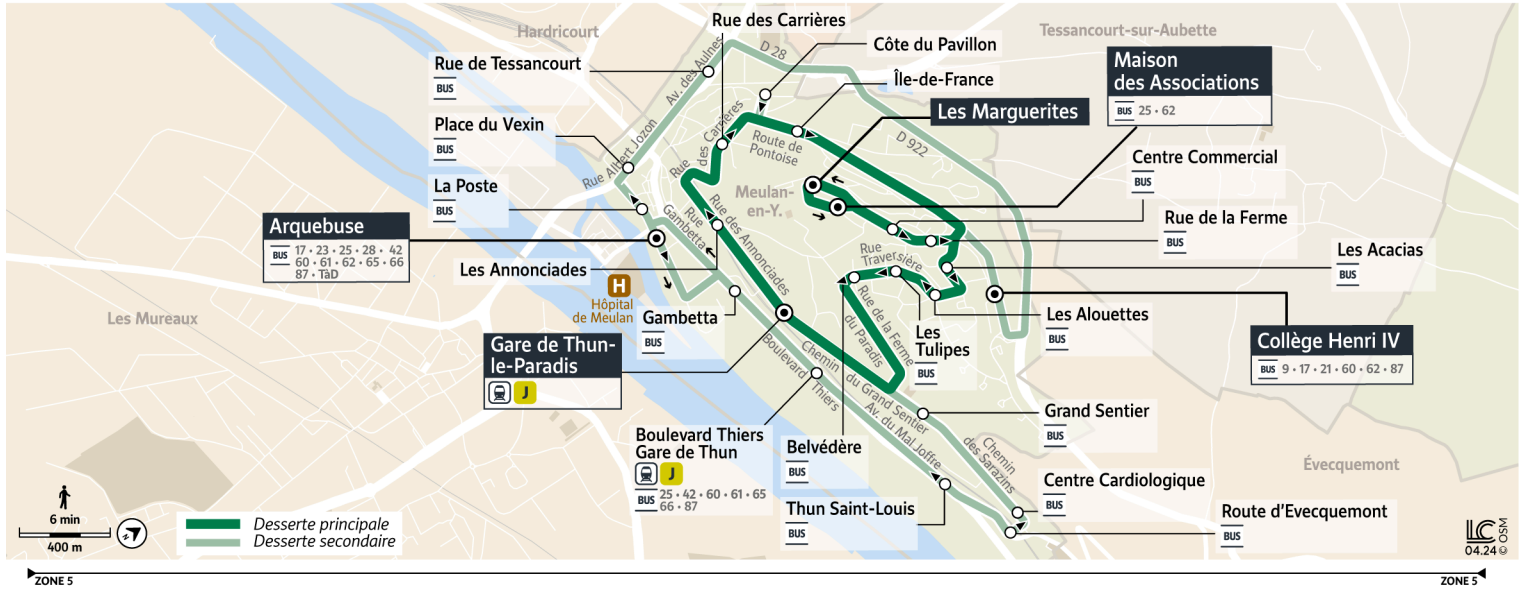

33

Direction :

Gare de Thun-le-Paradis - Circuit urbain

Horaires valables du 8 juillet au 1er septembre 2024

Du lundi au vendredi

MEULAN-EN-YVELINES		6:36	6:56	7:16	7:36	14:39	14:55	17:11
	Gare de Thun-le-Paradis							
	Les Annonciades	6:37	6:57	7:17	7:38	14:40	14:56	17:13
	Rue des Carrières	6:38	6:58	7:18	7:39	14:41	14:58	17:14
	Île-de-France	6:39	6:59	7:19	7:40	14:42	14:58	17:15
	Les Marguerites	6:21	6:43	7:03	7:23	7:44	15:01	17:19
	Maison des Associations	6:22	6:43	7:03	7:23	7:44	15:02	17:20
	Centre Commercial	6:23	6:44	7:04	7:24	7:45		17:21
	Rue de la Ferme	6:24	6:45	7:05	7:25	7:46		17:22
	Les Acacias	6:24	6:45	7:05	7:25	7:46		17:22
	Les Alouettes	6:25	6:46	7:06	7:26	7:47		17:23
	Les Tulipes	6:26	6:47	7:07	7:27	7:48		17:24
	Belvédère	6:26	6:47	7:07	7:27	7:48		17:24
	Gare de Thun-le-Paradis	6:30	6:51	7:11	7:31	7:52		17:28

33

Direction :

Gare de Thun-le-Paradis - Circuit urbain

Horaires valables du 8 juillet au 1er septembre 2024

		Du lundi au vendredi							
MEULAN-EN-YVELINES	Gare de Thun-le-Paradis	17:29	17:46	18:06	18:26	18:47	19:07	19:27	19:46
	Les Annonciades	17:31	17:48	18:08	18:28	18:49	19:08	19:28	19:47
	Rue des Carrières	17:32	17:49	18:09	18:29	18:50	19:09	19:29	19:48
	Île-de-France	17:33	17:50	18:10	18:30	18:51	19:10	19:30	19:49
	Les Marguerites	17:37	17:54	18:14	18:34	18:55	19:14	19:34	19:53
	Maison des Associations	17:38	17:55	18:15	18:35	18:56	19:15	19:35	19:54
	Centre Commercial	17:39	17:56	18:16	18:36	18:57	19:16	19:36	19:55
	Rue de la Ferme	17:40	17:57	18:17	18:37	18:58	19:17	19:37	19:56
	Les Acacias	17:40	17:57	18:17	18:37	18:58	19:17	19:37	19:56
	Les Alouettes	17:41	17:58	18:18	18:38	18:59	19:18	19:38	19:57
	Les Tulipes	17:42	17:59	18:19	18:39	19:00	19:19	19:39	19:58
	Belvédère	17:42	17:59	18:19	18:39	19:00	19:19	19:39	19:58
	Gare de Thun-le-Paradis	17:46	18:03	18:23	18:43	19:04	19:23	19:43	20:02