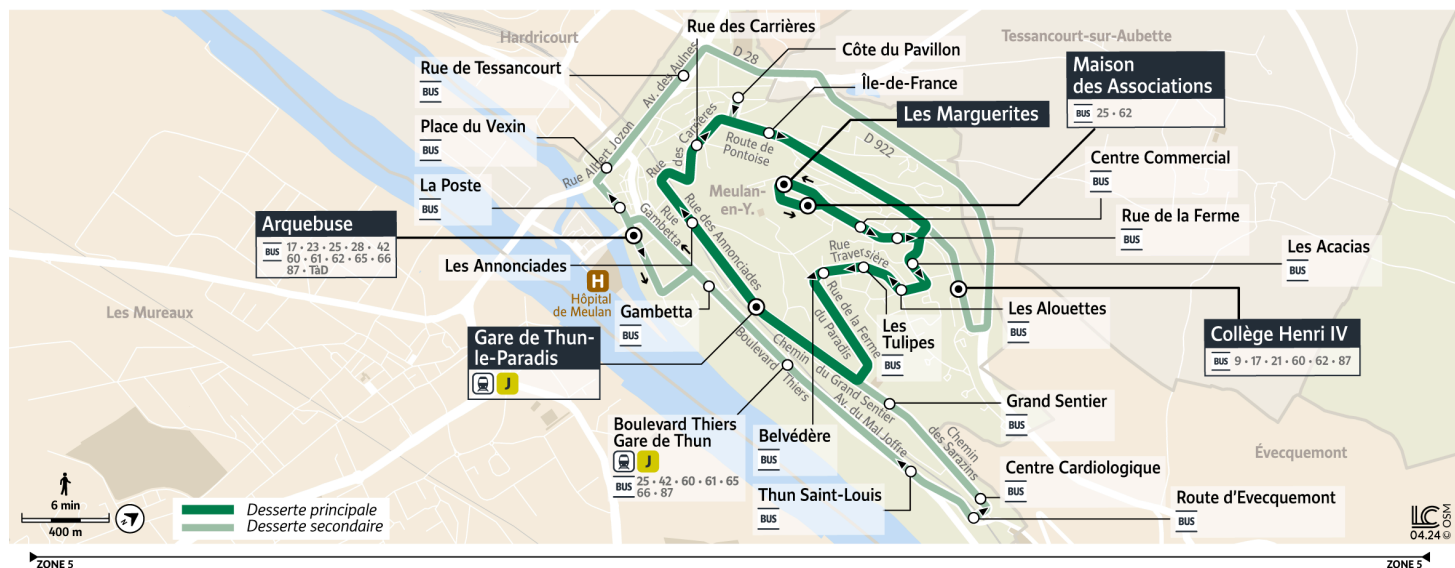

33

Direction :

MEULAN-EN-YVELINES Arquebuse via Gare de Thun-le-Paradis

Horaires valables du 8 juillet au 1er septembre 2024

Du lundi au vendredi

MEULAN-EN-YVELINES										
Arquebuse				10:00			12:00	12:33	14:15	16:09
Gambetta				10:01			12:01	12:34	14:16	16:10
Boulevard Thiers - Gare de Thun				10:02			12:02	12:35	14:17	16:11
Route d'Évecquemont				10:03			12:03	12:36	14:18	16:12
Centre Cardiologique				10:04			12:04	12:37	14:19	16:13
Grand Sentier				10:05			12:05	12:38	14:20	16:14
Gare de Thun-le-Paradis	9:37	10:06	11:35	12:06	12:39	14:21				16:15
Les Annonciades	9:38	10:07	11:36	12:07	12:40	14:22				16:16
Rue des Carrières	9:40	10:08	11:38	12:09	12:42	14:23				16:17
Ile-de-France	9:40	10:09	11:38	12:09	12:42	14:24				16:18
Les Marguerites	9:43	10:12	11:41	12:12	12:45	14:27				16:21
Maison des Associations	9:44	10:13	11:42	12:13	12:46	14:28	15:30			16:22
Centre Commercial	9:45	10:14	11:43	12:14		14:29	15:31			16:23
Rue de la Ferme	9:46	10:15	11:44	12:15		14:30	15:32			16:24
Les Acacias	9:46	10:15	11:44	12:15		14:30	15:32			16:24
Les Alouettes	9:47	10:16	11:45	12:16		14:31	15:33			16:25
Les Tulipes	9:48	10:17	11:46	12:17		14:32	15:34			16:26
Belvédère	9:48	10:17	11:46	12:17		14:32	15:34			16:26
Grand Sentier	9:51		11:49	12:20			15:37			
Centre Cardiologique	9:53		11:51	12:22			15:39			
Thun Saint-Louis	9:54		11:52	12:23			15:40			
Boulevard Thiers - Gare de Thun	9:56		11:54	12:25			15:42			
Gambetta	9:57		11:55	12:26			15:43			
Arquebuse	9:59			12:28						
Gare de Thun-le-Paradis		10:21	11:57			14:36	15:45			16:30

BON À SAVOIR

- Pas de service les samedis, dimanches et jours fériés.
- A l'approche du véhicule, merci de faire signe au conducteur.
- Pour ne pas manquer le passage de votre bus, présentez-vous au moins 5 minutes avant l'horaire affiché.
- Nos conducteurs s'efforcent en permanence de respecter ces horaires. Les conditions de circulation peuvent toutefois causer occasionnellement des retards.