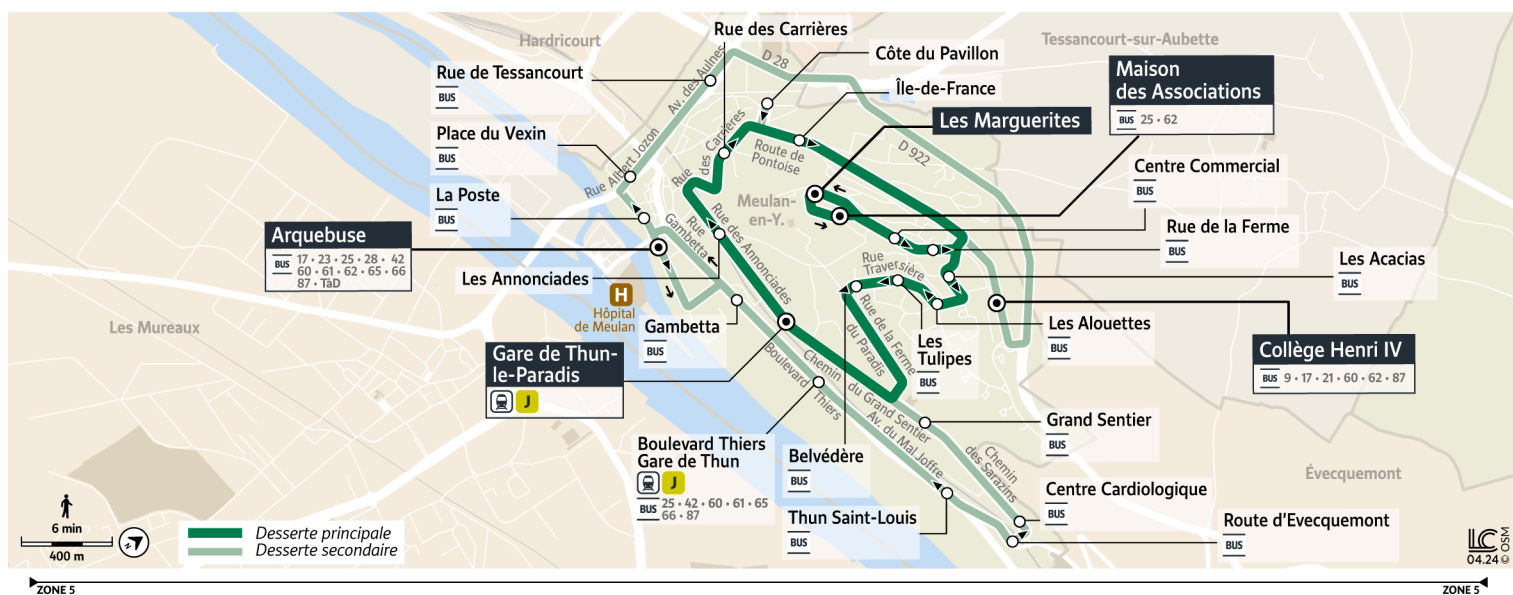

33

Direction : MEULAN-EN-YVELINES Les Marguerites

Horaires valables du 8 juillet au 1er septembre 2024

	Du lundi au vendredi			
MEULAN-EN-YVELINES	Maison des Associations	8:25	10:40	15:02
	Centre Commercial	8:26	10:41	15:03
	Rue de la Ferme	8:27	10:42	15:04
	Les Acacias	8:27	10:42	15:04
	Les Alouettes	8:28	10:43	15:05
	Les Tulipes	8:29	10:44	15:06
	Collège Henri IV	8:31	10:46	15:08
	Rue de Tessancourt	8:42	10:57	15:19
	Place du Vexin	8:45	11:00	15:22
	Arquebuse	8:52	11:02	15:24
	Gambetta	8:53	11:03	15:25
	Boulevard Thiers - Gare de Thun	8:54	11:04	15:26
	Route d'Évecquemont	8:55	11:05	15:27
	Centre Cardiologique	8:56	11:06	15:28
	Grand Sentier	8:57	11:07	15:29
	Gare de Thun-le-Paradis	8:58	11:08	15:30
	Les Annonciades	9:00	11:10	15:32
	Rue des Carrières	9:02	11:12	15:34
	Île-de-France	9:03	11:13	15:35
	Les Marguerites	9:06	11:16	15:38

BON À SAVOIR

- Pas de service les samedis, dimanches et jours fériés.
- A l'approche du véhicule, merci de faire signe au conducteur.
- Pour ne pas manquer le passage de votre bus, présentez-vous au moins 5 minutes avant l'horaire affiché.
- Nos conducteurs s'efforcent en permanence de respecter ces horaires. Les conditions de circulation peuvent toutefois causer occasionnellement des retards.