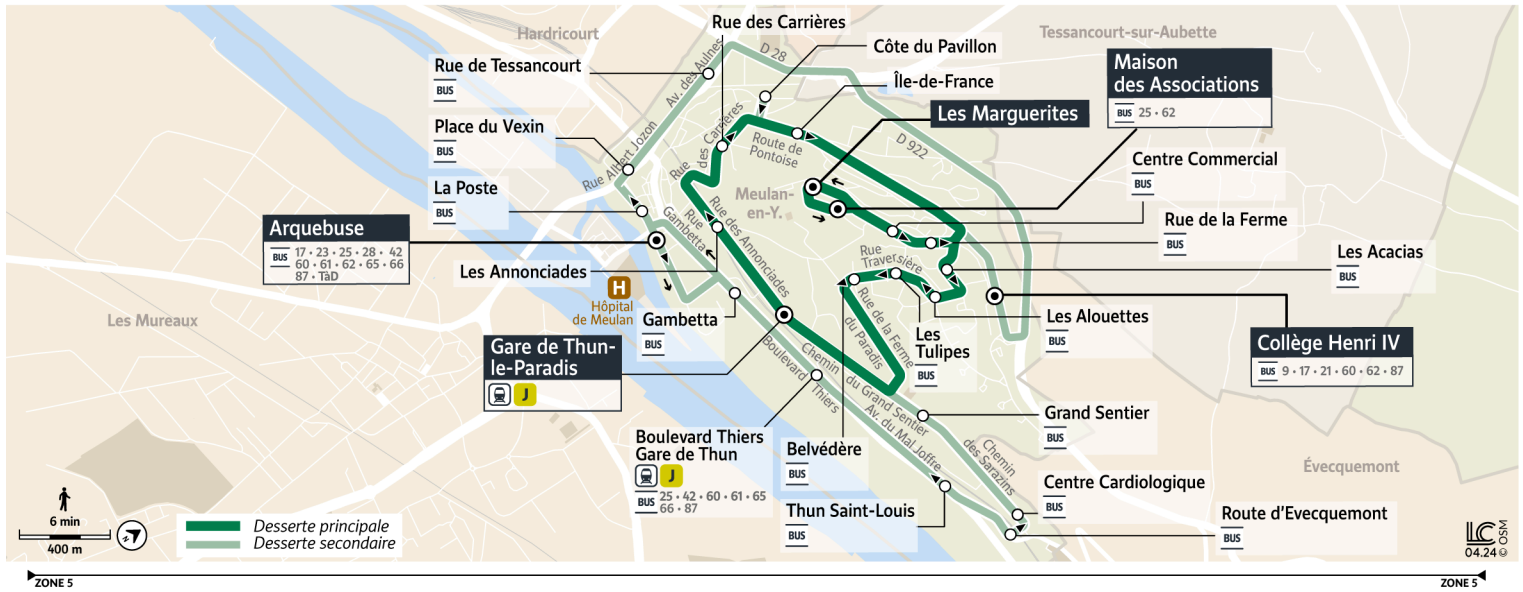

33

Direction :

Gare de Thun-le-Paradis - Circuit urbain

Horaires valables du 8 juillet au 1er septembre 2024

Du lundi au vendredi

MEULAN-EN-YVELINES		6:36	6:56	7:16	7:36	14:39	14:55	17:11
	Gare de Thun-le-Paradis							
	Les Annonciades	6:37	6:57	7:17	7:38	14:40	14:56	17:13
	Rue des Carrières	6:38	6:58	7:18	7:39	14:41	14:58	17:14
	Île-de-France	6:39	6:59	7:19	7:40	14:42	14:58	17:15
	Les Marguerites	6:21	6:43	7:03	7:23	7:44	15:01	17:19
	Maison des Associations	6:22	6:43	7:03	7:23	7:44	15:02	17:20
	Centre Commercial	6:23	6:44	7:04	7:24	7:45		17:21
	Rue de la Ferme	6:24	6:45	7:05	7:25	7:46		17:22
	Les Acacias	6:24	6:45	7:05	7:25	7:46		17:22
	Les Alouettes	6:25	6:46	7:06	7:26	7:47		17:23
	Les Tulipes	6:26	6:47	7:07	7:27	7:48		17:24
	Belvédère	6:26	6:47	7:07	7:27	7:48		17:24
	Gare de Thun-le-Paradis	6:30	6:51	7:11	7:31	7:52		17:28

33

Direction :

Gare de Thun-le-Paradis - Circuit urbain

Horaires valables du 8 juillet au 1er septembre 2024

		Du lundi au vendredi							
MEULAN-EN-YVELINES	Gare de Thun-le-Paradis	17:29	17:46	18:06	18:26	18:47	19:07	19:27	19:46
	Les Annonciades	17:31	17:48	18:08	18:28	18:49	19:08	19:28	19:47
	Rue des Carrières	17:32	17:49	18:09	18:29	18:50	19:09	19:29	19:48
	Île-de-France	17:33	17:50	18:10	18:30	18:51	19:10	19:30	19:49
	Les Marguerites	17:37	17:54	18:14	18:34	18:55	19:14	19:34	19:53
	Maison des Associations	17:38	17:55	18:15	18:35	18:56	19:15	19:35	19:54
	Centre Commercial	17:39	17:56	18:16	18:36	18:57	19:16	19:36	19:55
	Rue de la Ferme	17:40	17:57	18:17	18:37	18:58	19:17	19:37	19:56
	Les Acacias	17:40	17:57	18:17	18:37	18:58	19:17	19:37	19:56
	Les Alouettes	17:41	17:58	18:18	18:38	18:59	19:18	19:38	19:57
	Les Tulipes	17:42	17:59	18:19	18:39	19:00	19:19	19:39	19:58
	Belvédère	17:42	17:59	18:19	18:39	19:00	19:19	19:39	19:58
	Gare de Thun-le-Paradis	17:46	18:03	18:23	18:43	19:04	19:23	19:43	20:02