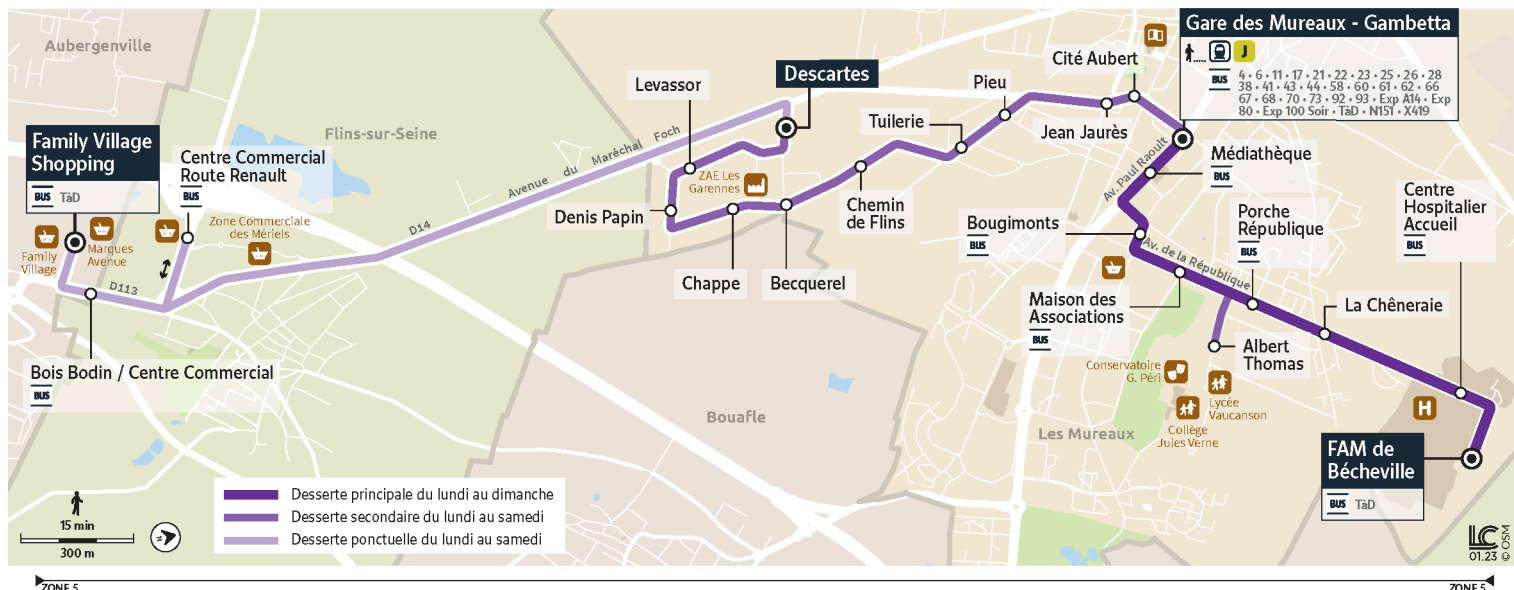

## Direction : LES MUREAUX - FAM de Bécheville

Horaires valables du 8 juillet au 1er septembre 2024

		Du lundi au vendredi											
AUBERGENVILLE	Family Village Shopping	16:45				18:10			18:50				
	Bois Bodin / Centre Commercial	16:46				18:11			18:51				
FLINS-SUR-SEINE	Centre Commercial Route Renault	16:47				18:12			18:52				
LES MUREAUX	Descartes	16:53	17:15	18:00	18:18	18:45	18:58	19:15	19:35	19:54	20:24	21:08	
	Levassor	16:54	17:16	18:01	18:19	18:46	18:59	19:16	19:36	19:55	20:25	21:09	
	Denis Papin	16:54	17:16	18:01	18:19	18:46	18:59	19:16	19:36	19:55	20:25	21:09	
	Chappe	16:55	17:17	18:02	18:20	18:47	19:00	19:17	19:37	19:56	20:26	21:10	
	Becquerel	16:55	17:17	18:02	18:20	18:47	19:00	19:17	19:37	19:56	20:26	21:10	
	Chemin de Flins	16:57	17:19	18:03	18:22	18:48	19:01	19:18	19:38	19:57	20:27	21:11	
	Tuilerie	16:58	17:20	18:05	18:23	18:50	19:03	19:20	19:40	19:59	20:29	21:13	
	Pieu	16:59	17:21	18:05	18:24	18:50	19:03	19:20	19:40	19:59	20:29	21:13	
	Jean Jaurès	16:59	17:21	18:06	18:24	18:51	19:04	19:21	19:41	20:00	20:30	21:14	
	Cité Aubert	17:01	17:23	18:07	18:26	18:52	19:05	19:22	19:42	20:01	20:31	21:15	
	Gare des Mureaux - Gambetta	17:02	17:24	18:08	18:27	18:53	19:06	19:23	19:43	20:02	20:32	21:16	
	Médiathèque	17:03	17:25	18:09	18:28	18:54	19:07	19:24	19:44	20:03	20:33	21:17	
	Bougimonts	17:05	17:27	18:11	18:30	18:56	19:09	19:26	19:46	20:05	20:35	21:19	
	Maison des Associations	17:06	17:28	18:12	18:31	18:57	19:10	19:27	19:47	20:06	20:36	21:20	
	Albert Thomas												
	Porche République	17:08	17:29	18:13	18:32	18:58	19:11	19:28	19:48	20:07	20:37	21:21	
	17:11	17:31	18:15	18:34	19:00	19:13	19:30	19:50	20:09	20:39	21:23		
Centre Hospitalier - Accueil	17:12	17:32	18:16	18:35	19:01	19:14	19:31	19:51	20:10	20:40	21:24		
FAM de Bécheville	17:13	17:33	18:17	18:36	19:02	19:15	19:32	19:52	20:11	20:41	21:25		