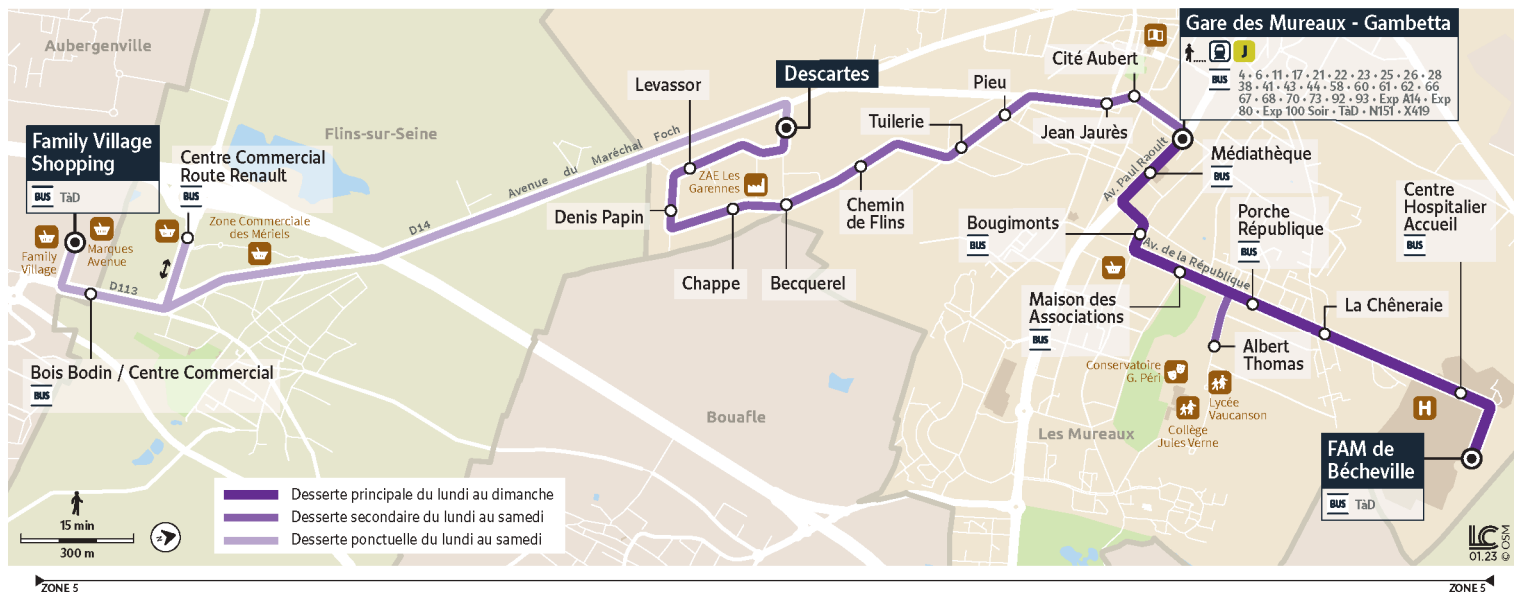

7

Direction : LES MUREAUX - FAM de Bécheville

Horaires valables du 8 juillet au 1er septembre 2024

		Samedi												
AUBERGENVILLE	Family Village Shopping	13:13	13:43	14:47	15:17	16:17	16:50	17:50	18:20	18:50				
	Bois Bodin / Centre Commercial	13:14	13:44	14:48	15:18	16:18	16:51	17:51	18:21	18:51				
FLINS-SUR-SEINE	Centre Commercial Route Renault	13:15	13:45	14:49	15:19	16:19	16:52	17:52	18:22	18:52				
LES MUREAUX	Descartes	13:21	13:51	14:55	15:25	16:25	16:58	17:58	18:28	18:58	19:30	20:01	20:31	21:01
	Levassor	13:22	13:52	14:56	15:26	16:26	16:59	17:59	18:29	18:59	19:31	20:02	20:32	21:02
	Denis Papin	13:22	13:52	14:56	15:26	16:26	17:00	18:00	18:30	19:00	19:31	20:02	20:32	21:02
	Chappe	13:23	13:53	14:57	15:27	16:27	17:00	18:00	18:30	19:00	19:32	20:03	20:33	21:03
	Becquerel	13:23	13:53	14:57	15:27	16:27	17:01	18:01	18:31	19:01	19:32	20:03	20:33	21:03
	Chemin de Flins	13:24	13:54	14:58	15:28	16:28	17:03	18:03	18:33	19:03	19:33	20:04	20:34	21:04
	Tuileries	13:26	13:56	15:00	15:30	16:30	17:04	18:04	18:34	19:04	19:35	20:05	20:35	21:05
	Pieu	13:26	13:56	15:00	15:30	16:30	17:05	18:05	18:35	19:05	19:35	20:06	20:36	21:06
	Jean Jaurès	13:27	13:57	15:01	15:31	16:31	17:05	18:05	18:35	19:05	19:36	20:06	20:36	21:06
	Cité Aubert	13:28	13:58	15:02	15:32	16:32	17:07	18:07	18:37	19:07	19:37	20:07	20:37	21:07
	Gare des Mureaux - Gambetta	13:29	13:59	15:03	15:33	16:33	17:08	18:08	18:38	19:08	19:38	20:08	20:38	21:08
	Médiathèque	13:30	14:00	15:04	15:34	16:34	17:09	18:09	18:39	19:09	19:39	20:09	20:39	21:09
	Bougimonts	13:32	14:02	15:06	15:36	16:36	17:11	18:11	18:41	19:11	19:42	20:12	20:41	21:11
	Maison des Associations	13:33	14:03	15:07	15:37	16:37	17:12	18:12	18:42	19:12	19:43	20:13	20:42	21:12
	Albert Thomas	13:35	14:05	15:09	15:39	16:39	17:14	18:14	18:44	19:14	19:45	20:15	20:44	21:14
	Porche République	13:36	14:06	15:10	15:40	16:40	17:15	18:15	18:45	19:15	19:46	20:16	20:45	21:15
La Chêneraie	13:37	14:07	15:11	15:41	16:41	17:16	18:16	18:46	19:16	19:47	20:17	20:46	21:16	
Centre Hospitalier - Accueil	13:38	14:08	15:12	15:42	16:42	17:17	18:17	18:47	19:17	19:48	20:18	20:47	21:17	
FAM de Bécheville	13:39	14:09	15:13	15:43	16:43	17:18	18:18	18:48	19:18	19:49	20:19	20:48	21:18	

BON À SAVOIR

- A l'approche du véhicule, merci de faire signe au conducteur.
- Pour ne pas manquer le passage de votre bus, présentez-vous au moins 5 minutes avant l'horaire affiché.
- Nos conducteurs s'efforcent en permanence de respecter ces horaires. Les conditions de circulation peuvent toutefois causer occasionnellement des retards.