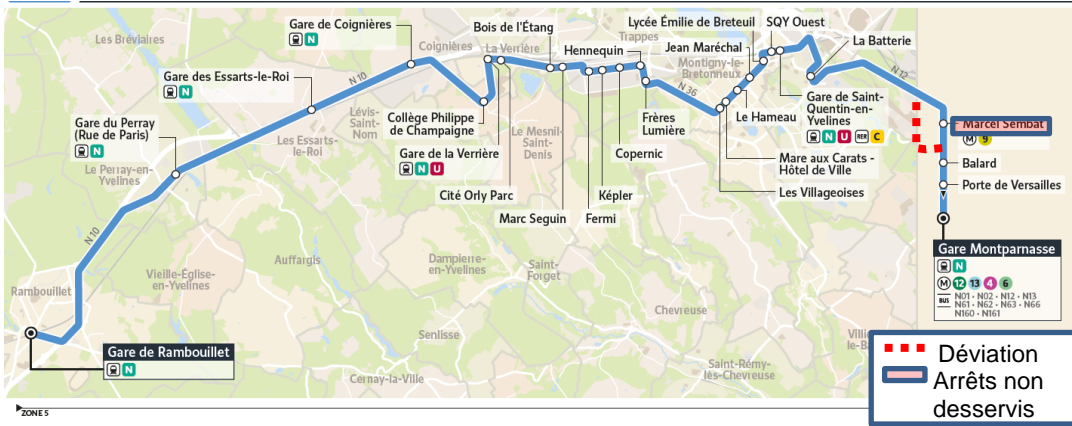

PARIS 2024

BUS

N162

PERTURBATIONS

Pendant la période des Jeux Olympiques de Paris 2024
Du 10 au 11 août 2024 entre 21h00 et 04h00

Votre course sera déviée entre les arrêts **La Batterie** et **Balard**.
 En raison de l'épreuve de Marathon, l'arrêt **Marcel Sembat** (en rouge sur le plan)
 ne sera pas desservi.

Your ride will be diverted between La Batterie and Balard stops from 10 to 11 August 2024 between 09:00 PM and 04:00 AM.

Su carrera se desviará entre las paradas La Batterie y Balard del 10 al 11 de agosto de 2024 entre las 21:00 y las 04:00.

Flashez-moi pour en savoir plus !

@CSYvelines_IDFM

iledeFrance mobilites

01 34 57 57 57

PARTENAIRE OFFICIEL