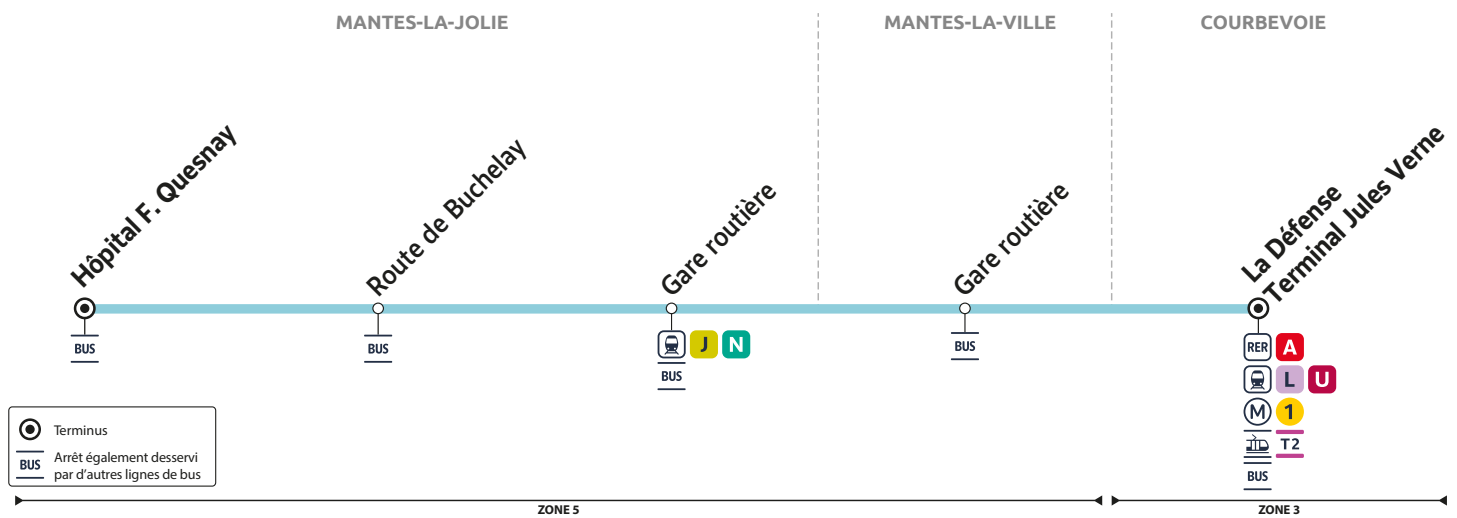

Horaires valables du 08 juillet au 1er septembre 2024

Le dimanche et jours fériés

LA DÉFENSE	Terminal Jules Verne	10:00	11:00	12:00	13:00	14:00	15:00
MANTES-LA-VILLE	Gare Routière (quai 32)	10:40	11:40	12:42	13:42	14:42	15:42
MANTES-LA-JOLIE	Gare Routière (quai 13)	10:44	11:44	12:46	13:46	14:46	15:46
	Route de Buchelay	10:48	11:48	12:50	13:50	14:50	15:50
	Hôpital F. Quesnay	10:51	11:51	12:53	13:53	14:53	15:53

LA DÉFENSE	Terminal Jules Verne	16:00	17:00	18:00	19:00	20:00
MANTES-LA-VILLE	Gare Routière (quai 32)	16:42	17:42	18:43	19:43	20:40
MANTES-LA-JOLIE	Gare Routière (quai 13)	16:46	17:46	18:48	19:47	20:44
	Route de Buchelay	16:50	17:50	18:52	19:51	20:48
	Hôpital F. Quesnay	16:53	17:53	18:55	19:54	20:51

À SAVOIR

2 tickets t+ doivent être validés par trajet

Les horaires sont calculés dans des conditions normales de circulation et sont sujets à des aléas.

RÉSEAU MANTOIS
Impasse Sainte Claire Deville
78200 Mantes-la-Jolie

X@mantois_idfm
01 30 94 77 77
Téléchargez gratuitement
l'appli Accéo

iledefrance-mobilites.fr
Application disponible sur :
Téléchargez dans
l'App Store
disponible sur
Google Play

îledeFrance
mobilités