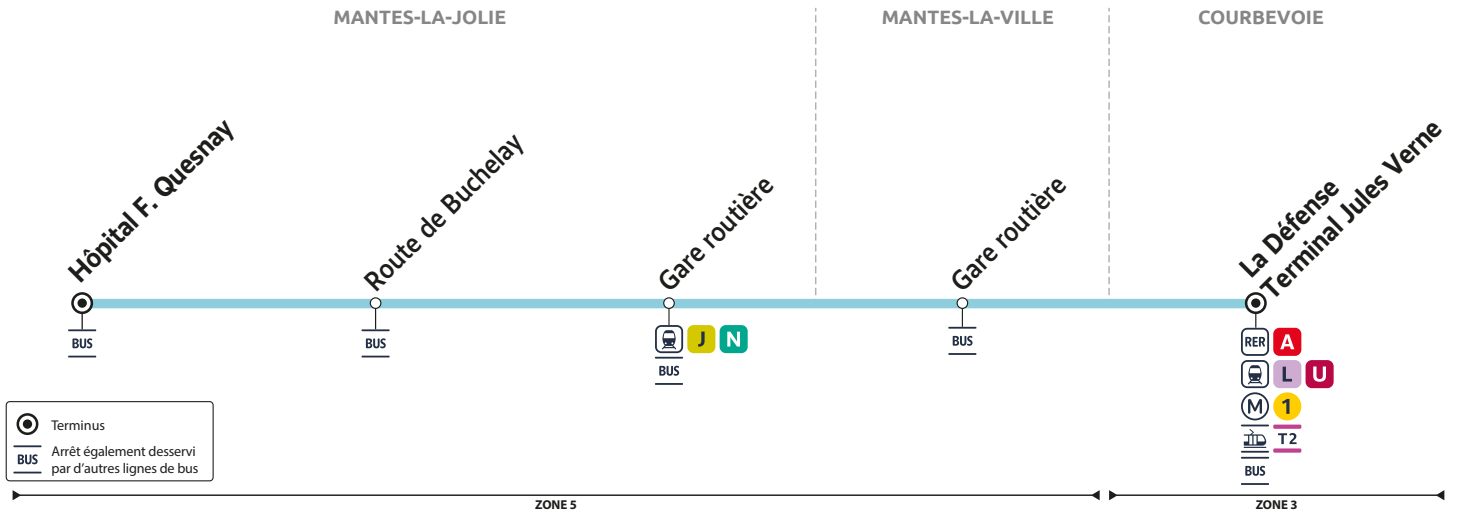

Horaires valables du 08 juillet au 1er septembre 2024

Le samedi

LA DÉFENSE	Terminal Jules Verne	06:00	06:30	07:00	07:30	08:00	08:30	09:00	09:30	10:00	10:30
MANTES-LA-VILLE	Gare Routière (quai 32)	06:40	07:10	07:40	08:10	08:40	09:10	09:40	10:10	10:40	11:10
MANTES-LA-JOLIE	Gare Routière (quai 13)	06:44	07:14	07:44	08:14	08:44	09:14	09:44	10:14	10:44	11:14
	Route de Buchelay	06:48	07:18	07:48	08:18	08:48	09:18	09:48	10:18	10:48	11:18
	Hôpital F. Quesnay	06:51	07:21	07:51	08:21	08:51	09:21	09:51	10:21	10:51	11:21

LA DÉFENSE	Terminal Jules Verne	11:00	11:30	12:00	12:30	13:00	13:30	14:00	14:30	15:00	15:30
MANTES-LA-VILLE	Gare Routière (quai 32)	11:40	12:10	12:40	13:10	13:41	14:11	14:41	15:11	15:41	16:12
MANTES-LA-JOLIE	Gare Routière (quai 13)	11:44	12:14	12:44	13:14	13:45	14:15	14:45	15:15	15:46	16:17
	Route de Buchelay	11:48	12:18	12:48	13:18	13:49	14:19	14:49	15:19	15:50	16:21
	Hôpital F. Quesnay	11:51	12:21	12:51	13:21	13:52	14:22	14:52	15:22	15:53	16:24

LA DÉFENSE	Terminal Jules Verne	16:00	16:15	16:30	16:45	17:00	17:15	17:30	17:45	18:00	18:15
MANTES-LA-VILLE	Gare Routière (quai 32)	16:42	16:57	17:12	17:27	17:42	17:57	18:12	18:27	18:42	18:57
MANTES-LA-JOLIE	Gare Routière (quai 13)	16:47	17:02	17:17	17:32	17:47	18:02	18:17	18:32	18:47	19:02
	Route de Buchelay	16:51	17:06	17:21	17:36	17:51	18:06	18:21	18:36	18:51	19:06
	Hôpital F. Quesnay	16:54	17:09	17:24	17:39	17:54	18:09	18:24	18:39	18:54	19:09

LA DÉFENSE	Terminal Jules Verne	18:30	18:45	19:00	19:15	19:30	19:45	20:00	20:30	21:00
MANTES-LA-VILLE	Gare Routière (quai 32)	19:12	19:27	19:42	19:57	20:11	20:26	20:41	21:09	21:39
MANTES-LA-JOLIE	Gare Routière (quai 13)	19:16	19:31	19:46	20:01	20:15	20:30	20:45	21:13	21:43
	Route de Buchelay	19:20	19:35	19:50	20:05	20:19	20:34	20:49	21:17	21:47
	Hôpital F. Quesnay	19:23	19:38	19:53	20:08	20:22	20:37	20:52	21:20	21:50

À SAVOIR

2 tickets t+ doivent être validés par trajet

Les horaires sont calculés dans des conditions normales de circulation et sont sujets à des aléas.

RÉSEAU MANTOIS
Impasse Sainte Claire Deville
78200 Mantes-la-Jolie

X@mantois_idfm
01 30 94 77 77
Téléchargez gratuitement
l'appli Accéo

iledefrance-mobilites.fr
Application disponible sur :
Téléchargez sur l'App Store
disponible sur Google Play

îledeFrance
mobilités