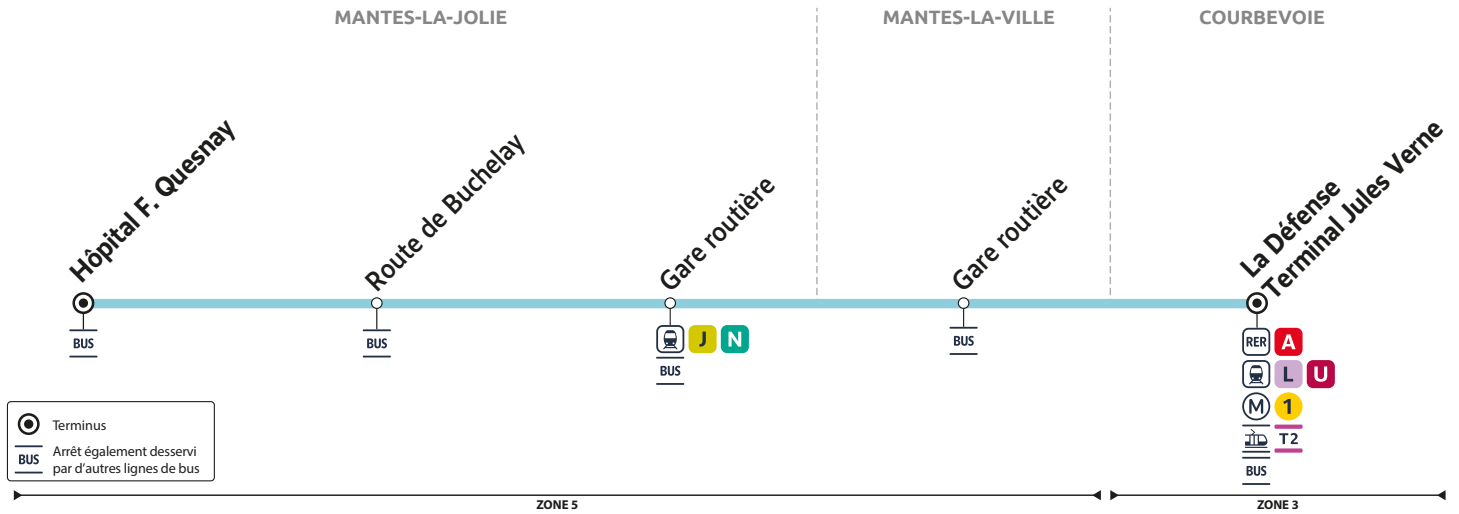

| | | | | | | |
|-----------------|-------------------------|-------|-------|-------|-------|-------|
| MANTES-LA-JOLIE | Hôpital F. Quesnay | 15:00 | 16:00 | 17:00 | 18:00 | 19:00 |
| | Route de Buchelay | 15:03 | 16:03 | 17:03 | 18:03 | 19:03 |
| | Gare routière (quai 10) | 15:08 | 16:08 | 17:08 | 18:08 | 19:08 |
| MANTES-LA-VILLE | Gare Routière (quai 29) | 15:11 | 16:11 | 17:11 | 18:11 | 19:11 |
| LA DÉFENSE | Terminal Jules Verne | 15:52 | 16:52 | 17:54 | 18:55 | 19:52 |

À SAVOIR

2 tickets t+ doivent être validés par trajet

Les horaires sont calculés dans des conditions normales de circulation et sont sujets à des aléas.

RÉSEAU MANTOIS
 Impasse Sainte Claire Deville
 78200 Mantes-la-Jolie

@mantois_idfm
 01 30 94 77 77
 Téléchargez gratuitement l'appli Accéo

iledefrance-mobilites.fr
 Application disponible sur :
 Télécharger sur l'App Store | Disponible sur Google Play

Horaires valables du 08 juillet au 1^{er} septembre 2024

Du lundi au vendredi

| | | | | | | | | | | | | | |
|-----------------|-------------------------|-------|-------|-------|-------|-------|-------|-------|-------|-------|-------|-------|-------|
| LA DÉFENSE | Terminal Jules Verne | 06:00 | 06:30 | 07:00 | 07:30 | 08:00 | 08:30 | 09:00 | 09:30 | 10:00 | 11:00 | 12:00 | 12:30 |
| MANTES-LA-VILLE | Gare Routière (quai 32) | 06:39 | 07:09 | 07:40 | 08:10 | 08:41 | 09:12 | 09:42 | 10:12 | 10:42 | 11:42 | 12:40 | 13:10 |
| MANTES-LA-JOLIE | Gare Routière (quai 13) | 06:43 | 07:13 | 07:44 | 08:14 | 08:45 | 09:16 | 09:46 | 10:16 | 10:46 | 11:46 | 12:44 | 13:14 |
| | Route de Buchelay | 06:47 | 07:17 | 07:48 | 08:19 | 08:49 | 09:20 | 09:50 | 10:20 | 10:50 | 11:50 | 12:48 | 13:18 |
| | Hôpital F. Quesnay | 06:50 | 07:20 | 07:51 | 08:22 | 08:52 | 09:23 | 09:53 | 10:23 | 10:53 | 11:53 | 12:51 | 13:21 |