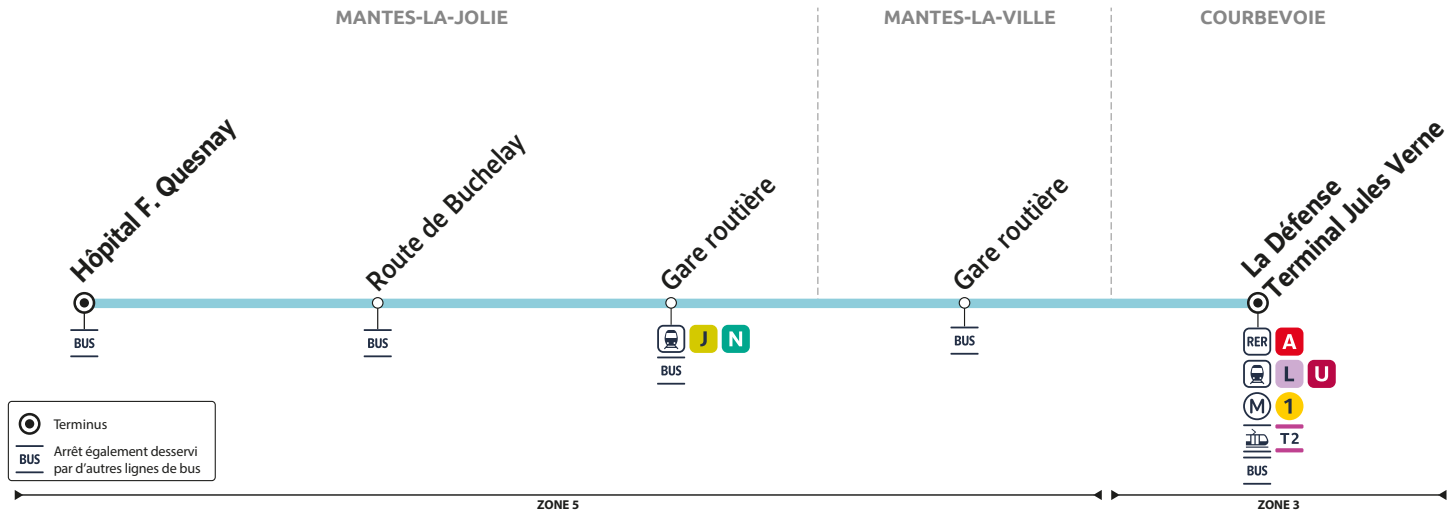

| | | | | | | | | |
|-----------------|-------------------------|-------|-------|-------|-------|-------|-------|-------|
| MANTES-LA-JOLIE | Hôpital F. Quesnay | 18:00 | 18:30 | 19:00 | 19:30 | 20:00 | 20:30 | 21:00 |
| | Route de Buchelay | 18:03 | 18:33 | 19:03 | 19:33 | 20:03 | 20:33 | 21:03 |
| | Gare routière (quai 10) | 18:09 | 18:39 | 19:09 | 19:39 | 20:09 | 20:38 | 21:08 |
| MANTES-LA-VILLE | Gare Routière (quai 29) | 18:13 | 18:43 | 19:13 | 19:43 | 20:13 | 20:41 | 21:11 |
| LA DÉFENSE | Terminal Jules Verne | 18:59 | 19:27 | 19:57 | 20:25 | 20:54 | 21:22 | 21:50 |

À SAVOIR

2 tickets t+ doivent être validés par trajet

Les horaires sont calculés dans des conditions normales de circulation et sont sujets à des aléas.

RÉSEAU MANTOIS
Impasse Sainte Claire Deville
78200 Mantes-la-Jolie

@mantois_idfm
01 30 94 77 77
Téléchargez gratuitement
l'appli Accéo

iledefrance-mobilites.fr
Application disponible sur :
Téléchargez sur l'App Store | Disponible sur Google Play

îledeFrance
mobilités

Horaires valables du 08 juillet au 1^{er} septembre 2024

Le dimanche et jours fériés

| | | | | | | | |
|-----------------|-------------------------|-------|-------|-------|-------|-------|-------|
| MANTES-LA-JOLIE | Hôpital F. Quesnay | 09:00 | 10:00 | 11:00 | 12:00 | 13:00 | 14:00 |
| | Route de Buchelay | 09:03 | 10:03 | 11:03 | 12:03 | 13:03 | 14:03 |
| | Gare routière (quai 10) | 09:07 | 10:07 | 11:08 | 12:08 | 13:08 | 14:08 |
| MANTES-LA-VILLE | Gare Routière (quai 29) | 09:10 | 10:10 | 11:11 | 12:11 | 13:11 | 14:11 |
| LA DÉFENSE | Terminal Jules Verne | 09:50 | 10:50 | 11:52 | 12:52 | 13:52 | 14:52 |