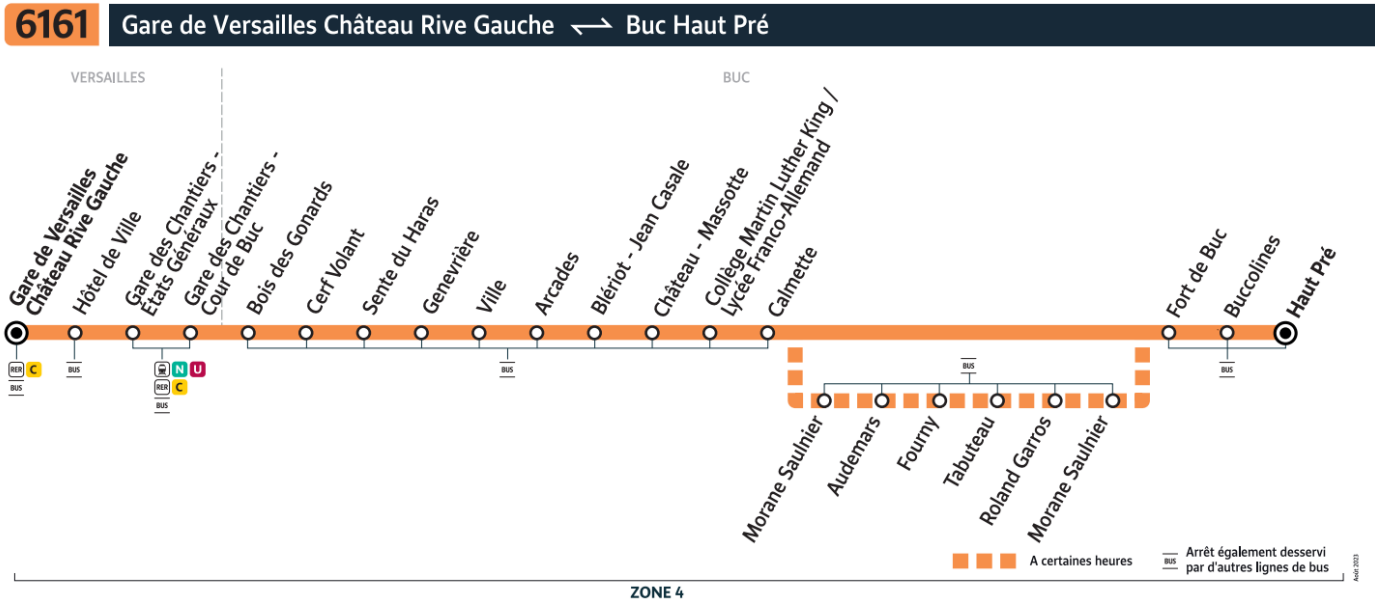

# PERTURBATIONS

Le 23 Juillet 2024 de 16h à 19h30 environ

**Attention : La ligne 6161 ne circulera pas le mardi 23 juillet 2024 de 16h à 19h30.**

Motif : Relais de la Flamme.

Warning : Line 6161 will not run on Thursday 23 July 2024 from 4pm to 7.30pm.

# PERTURBATIONS

Le 3 Août de 8h à 11h

Le 10 Août de 5h à 11h et de 18h30 jusqu'à la fin du service

Votre ligne circule uniquement entre **Gare de Versailles Chantiers – Abbé Rousseaux** quai des lignes 6122 et 6124 et **Haut Pré**.

**ATTENTION :**

**La ligne 6161 ne circulera pas le samedi 3 août 2024 de 11h à 17h30 environ.**

**6161** Gare de Versailles Château Rive Gauche ↔ Buc Haut Pré

Your line only runs between Gare des Chantiers – Abbé Rousseaux and Haut Pré 3 August from 8am to 11am, 10 August from 5am to 11am and from 6.50pm to 1am. The line will not run on Saturday 3 August 2024 from 11am to 5.30 p.m.

Su línea sólo circula entre Gare des Chantiers – Abbé Rousseaux y Haut Pré 3 de agosto de 8.00 a 12.00 horas,, 10 de agosto de 5.00 a 11.00 horas y de 18.50 a 1.00 horas. La línea no funcionará el sábado 3 de agosto de 2024 de 11.00 a 17.30 horas.