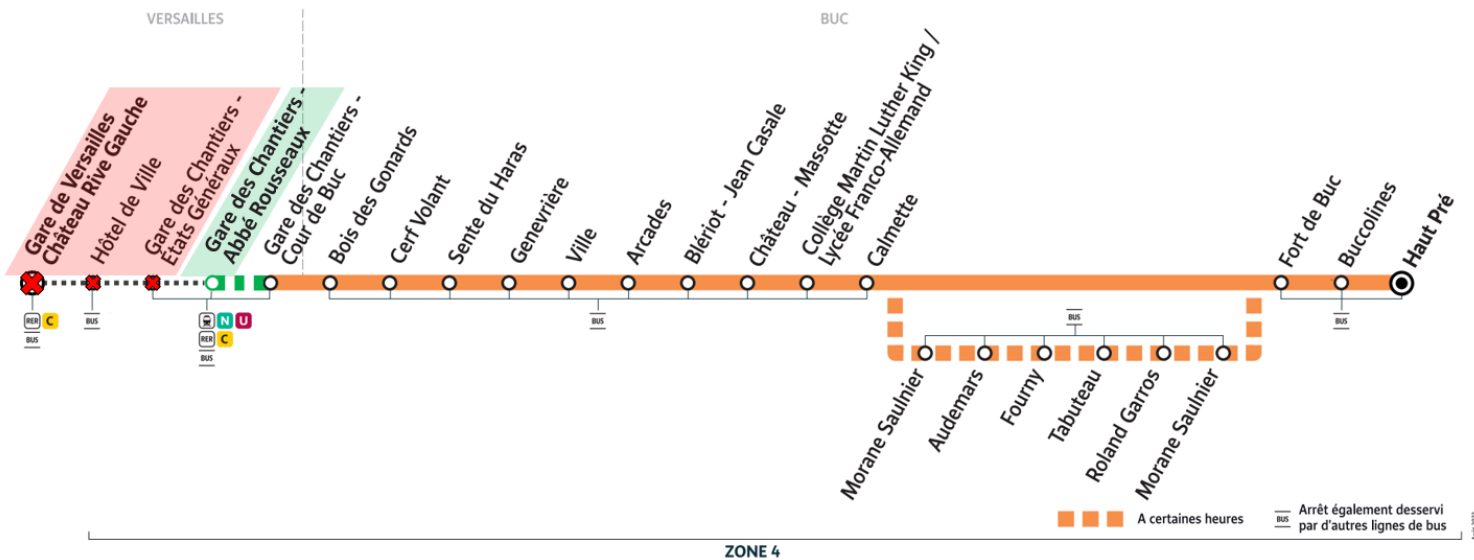

# PERTURBATIONS

Le 23 Juillet 2024 de 16h à 19h30 environ

**Attention : La ligne 6161 ne circulera pas le mardi 23 juillet 2024 de 16h à 19h30.**

Motif : Relais de la Flamme.

Warning : Line 6161 will not run on Thursday 23 July 2024 from 4pm to 7.30pm.

# PERTURBATIONS

Le 3 Août de 8h à 11h

Le 10 Août de 5h à 11h et de 18h30 jusqu'à la fin du service

Votre ligne circule uniquement entre **Gare de Versailles Chantiers – Abbé Rousseaux** quai des lignes 6122 et 6124 et **Haut Pré**.

**ATTENTION :**

**La ligne 6161 ne circulera pas le samedi 3 août 2024 de 11h à 17h30 environ.**

**6161** Gare de Versailles Château Rive Gauche ↔ Buc Haut Pré

Your line only runs between Gare des Chantiers – Abbé Rousseaux and Haut Pré 3 August from 8am to 11am, 10 August from 5am to 11am and from 6.50pm to 1am. The line will not run on Saturday 3 August 2024 from 11am to 5.30 p.m.

Su línea sólo circula entre Gare des Chantiers – Abbé Rousseaux y Haut Pré 3 de agosto de 8.00 a 12.00 horas,, 10 de agosto de 5.00 a 11.00 horas y de 18.50 a 1.00 horas. La línea no funcionará el sábado 3 de agosto de 2024 de 11.00 a 17.30 horas.