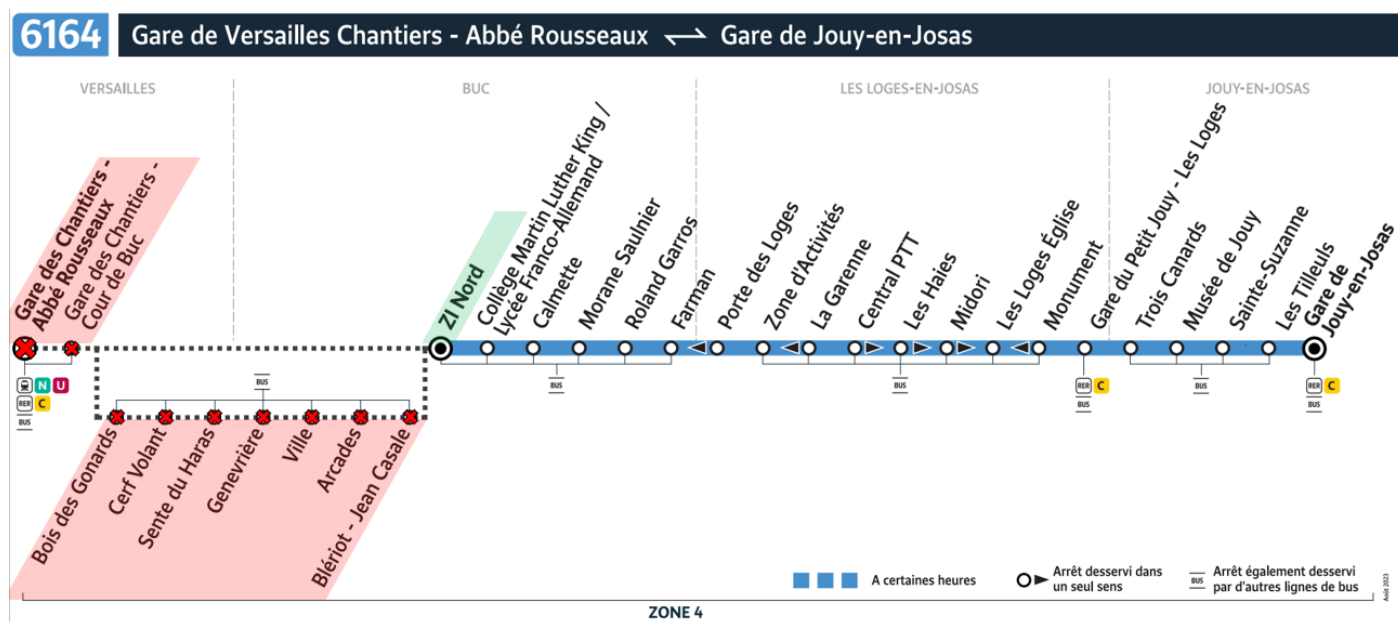

BUS

6164

PERTURBATIONS

Le 23 Juillet 2024 de 16h à 19h30 environ

Votre ligne circule uniquement entre **ZI Nord** et **Gare de Jouy-en-Josas**.

Motif : Relais de la Flamme.

Your line only runs between ZI Nord and Jouy-en-Josas station 23 July 2024 from 4pm to 7.30pm.

Su línea sólo circula entre ZI Nord y la estación de Jouy-en-Josas 23 de julio de 16:00 a 19:30 horas.

Merci de votre compréhension.

Flashez-moi pour en savoir plus !

BUS 6164

PERTURBATIONS

Du 22 Juillet au 18 Août 2024

Votre ligne est déviée entre les arrêts **Gare de Versailles Chantiers – Abbé Rousseaux et **Gare de Versailles Chantiers – Cour de Buc**.**

Durant cette période, l'arrêt **Gare de Versailles Chantiers - Abbé Rousseaux ne sera pas desservi. Report à l'arrêt **Gare de Versailles Chantiers – Cour de Buc**.**

Your line is diverted between stops Gare des Chantiers – Abbé Rousseaux and Gare des Chantiers – Cour de Buc from July 27 to August 11, 2024. The Gare des Chantiers Abbé - Rousseaux stop will not be served.