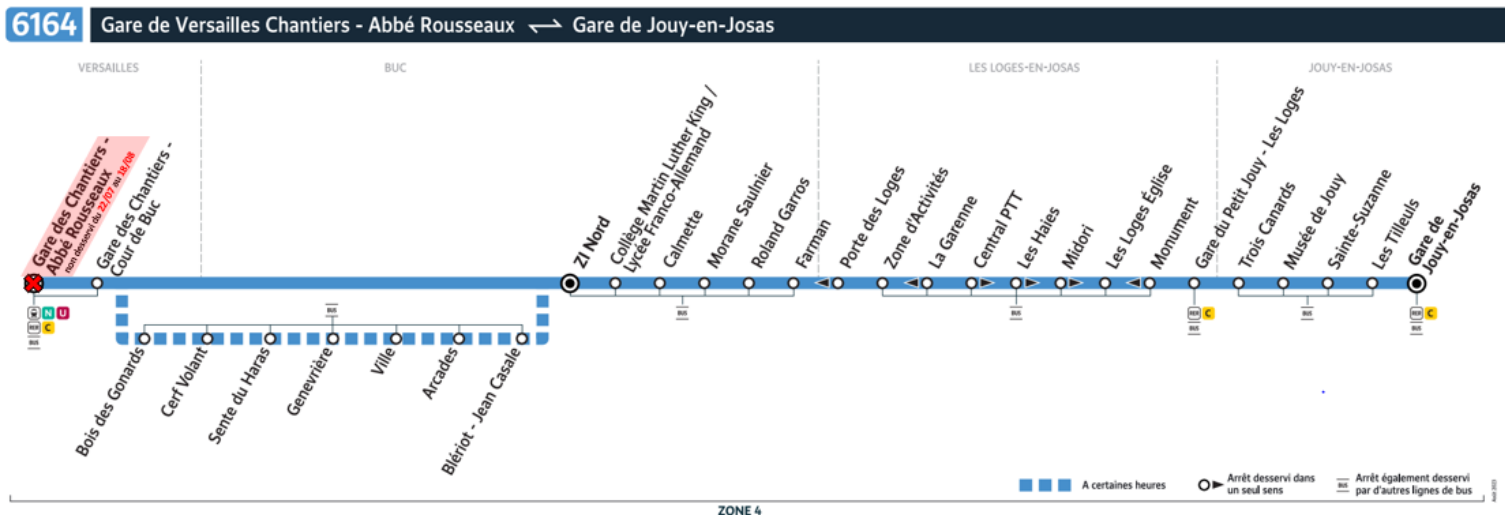

BUS

6164

PERTURBATIONS

Le 23 Juillet 2024 de 16h à 19h30 environ

Votre ligne circule uniquement entre **ZI Nord** et **Gare de Jouy-en-Josas**.

Motif : Relais de la Flamme.

Your line only runs between ZI Nord and Jouy-en-Josas station 23 July 2024 from 4pm to 7.30pm.

Su línea sólo circula entre ZI Nord y la estación de Jouy-en-Josas 23 de julio de 16:00 a 19:30 horas.

Merci de votre compréhension.

Flashez-moi pour en savoir plus !

BUS 6164

PERTURBATIONS

Du 22 Juillet au 18 Août 2024

Votre ligne est déviée entre les arrêts **Gare de Versailles Chantiers – Abbé Rousseaux et **Gare de Versailles Chantiers – Cour de Buc**.**

Durant cette période, l'arrêt **Gare de Versailles Chantiers - Abbé Rousseaux ne sera pas desservi. Report à l'arrêt **Gare de Versailles Chantiers – Cour de Buc**.**

Your line is diverted between stops Gare des Chantiers – Abbé Rousseaux and Gare des Chantiers – Cour de Buc from July 27 to August 11, 2024. The Gare des Chantiers Abbé - Rousseaux stop will not be served.