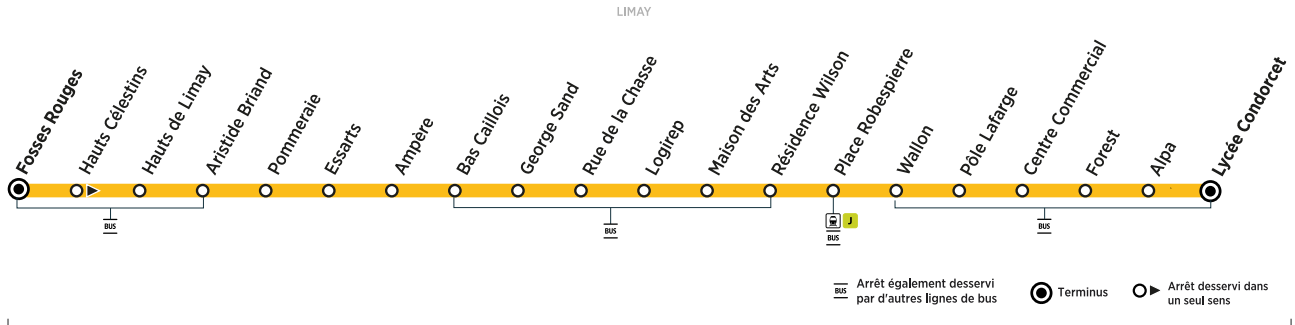

LIMAY Lycée Condorcet → LIMAY Fosses Rouges

Horaires valables du 2 septembre 2024 au 6 juillet 2025

ZONE 5

Du lundi au vendredi (sauf jours fériés)