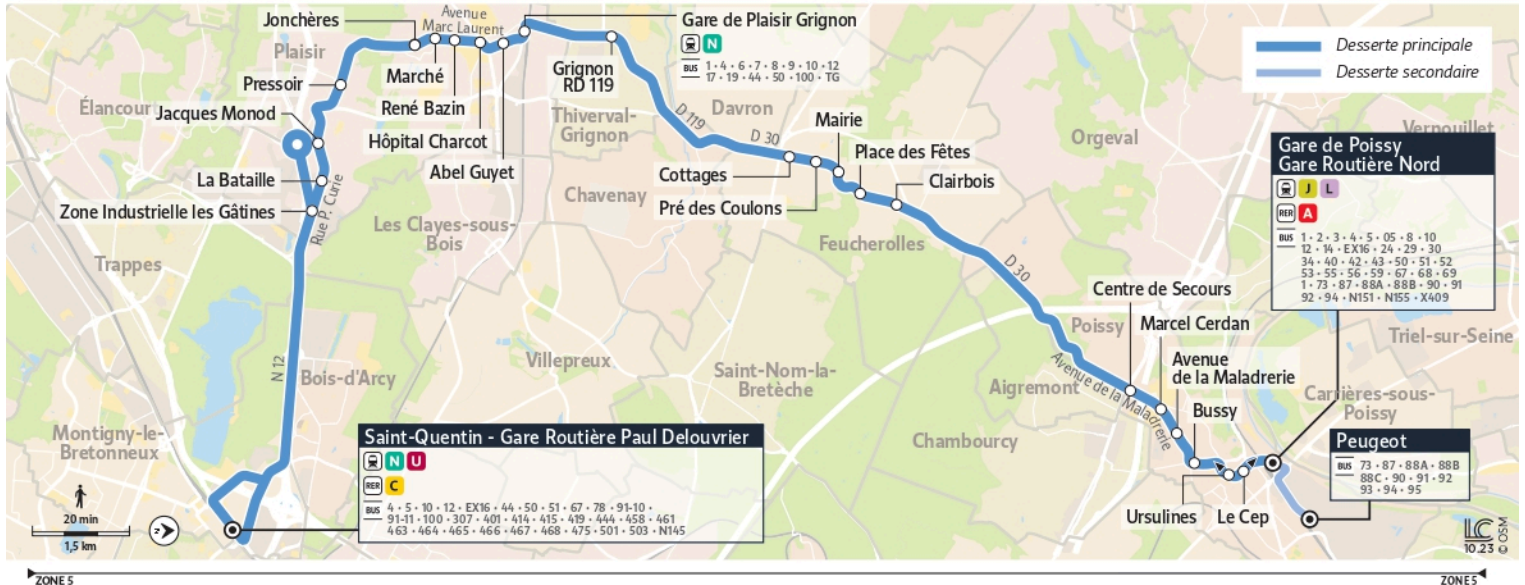

Direction :

**Montigny-le-Bretonneux
Gare routière Paul Delouvrier**

Express 4 Gare de Saint-Quentin ↔ Gare de Plaisir Grignon ↔ Gare de Poissy ↔ Poissy Peugeot

Circule du 08 juillet au 08 septembre 2024