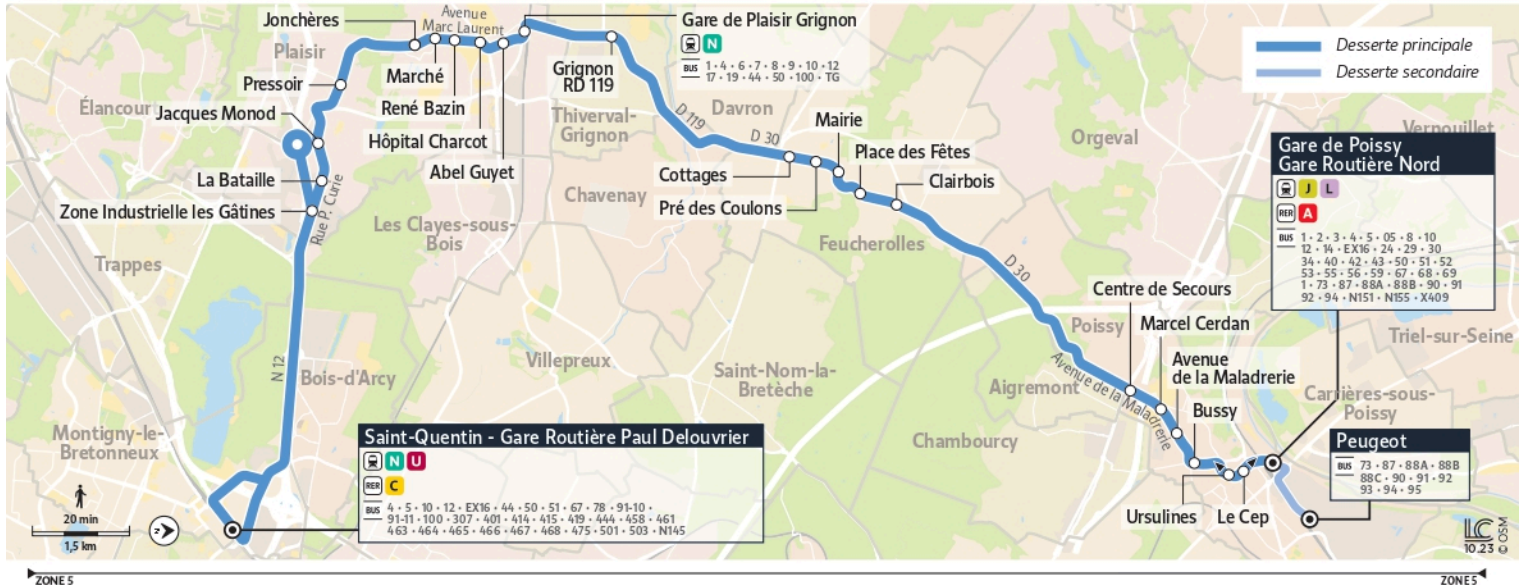

Direction :

**Montigny-le-Bretonneux
Gare routière Paul Delouvrier**

Express 4 Gare de Saint-Quentin ↔ Gare de Plaisir Grignon ↔ Gare de Poissy ↔ Poissy Peugeot

Circule du 08 juillet au 08 septembre 2024

Circule du 08 juillet au 08 septembre 2024

		Samedi							
POISSY	Peugeot								
	Gare Routière Nord	6:00	7:00	8:00	9:00	10:00	11:00	12:00	13:00
	Ursulines	6:04	7:04	8:06	9:06	10:06	11:06	12:06	13:06
	Bussy	6:07	7:07	8:09	9:09	10:09	11:09	12:09	13:09
	Avenue de la Maladrerie	6:08	7:08	8:11	9:11	10:11	11:11	12:11	13:11
	Marcel Cerdan	6:09	7:09	8:12	9:12	10:12	11:12	12:12	13:12
FEUCHEROLLES	Centre de Secours	6:10	7:10	8:13	9:13	10:13	11:13	12:13	13:13
	Clairbois	6:15	7:17	8:18	9:18	10:18	11:18	12:18	13:18
	Place des Fêtes	6:16	7:18	8:19	9:19	10:19	11:19	12:19	13:19
	Mairie de Feucherolles	6:17	7:19	8:20	9:20	10:20	11:20	12:20	13:20
	Pré des Coulons	6:18	7:21	8:22	9:22	10:22	11:22	12:22	13:22
THIVERVAL-GRIGNON	Cottages	6:19	7:22	8:23	9:23	10:23	11:23	12:23	13:23
	Grignon RD 119	6:21	7:26	8:28	9:28	10:28	11:28	12:28	13:28
PLAISIR	Gare de Plaisir Grignon	6:24	7:29	8:31	9:31	10:31	11:31	12:31	13:31
	Abel Guyet	6:26	7:31	8:33	9:32	10:33	11:33	12:33	13:32
	Hôpital Charcot	6:28	7:33	8:35	9:34	10:35	11:35	12:35	13:34
	René Bazin	6:29	7:34	8:36	9:35	10:36	11:36	12:36	13:35
	Marché de Plaisir	6:30	7:35	8:37	9:36	10:37	11:37	12:37	13:36
	Jonchères	6:31	7:36	8:38	9:37	10:38	11:38	12:38	13:37
	Pressoir	6:32	7:37	8:39	9:39	10:39	11:39	12:39	13:39
	Jacques Monod	6:33	7:38	8:41	9:41	10:41	11:41	12:41	13:41
	La Bataille	6:34	7:39	8:43	9:43	10:43	11:43	12:43	13:43
Zone Industrielle Les Gâtines	6:37	7:42	8:45	9:45	10:45	11:45	12:45	13:45	
MONTIGNY-LE-BRETONNEUX	Gare Routière Paul Delouvrier	6:49	7:54	9:00	9:57	10:57	11:57	12:54	13:57

iledefrance-mobilites.fr
Application disponible sur :

Direction :

**Montigny-le-Bretonneux
Gare routière Paul Delouvrier**

Express 4 Gare de Saint-Quentin ↔ Gare de Plaisir Grignon ↔ Gare de Poissy ↔ Poissy Peugeot