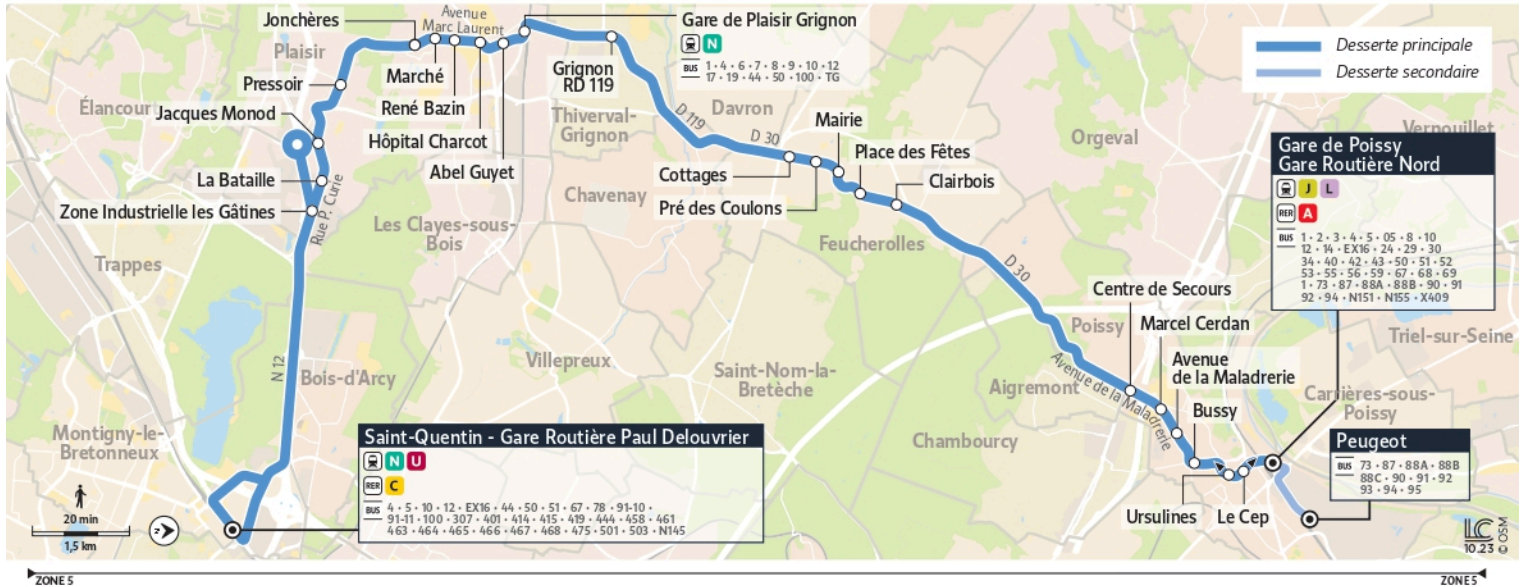

Direction :

**Montigny-le-Bretonneux
Gare routière Paul Delouvrier**

Express 4 Gare de Saint-Quentin ↔ Gare de Plaisir Grignon ↔ Gare de Poissy ↔ Poissy Peugeot

Circule du 08 juillet au 08 septembre 2024

iledefrance-mobilites.fr
Application disponible sur :

île de France
mobilités

Direction :

Poissy - Gare routière Nord /
Poissy Peugeot

Express 4 Gare de Saint-Quentin ↔ Gare de Plaisir Grignon ↔ Gare de Poissy ↔ Poissy Peugeot

Circule du 08 juillet au 08 septembre 2024

		Samedi								
MONTIGNY-LE-BRETONNEUX	Gare Routière Paul Delouvrier	5:57	6:59	8:04	9:08	10:08	11:08	12:08	13:15	
	PLAISIR	Zone Industrielle Les Gâtines	6:07	7:09	8:16	9:20	10:20	11:18	12:20	13:27
	La Bataille	6:08	7:10	8:17	9:21	10:21	11:19	12:21	13:28	
	Jacques Monod	6:09	7:11	8:18	9:22	10:22	11:20	12:22	13:29	
	Pressoir	6:12	7:14	8:21	9:25	10:26	11:24	12:26	13:33	
	Jonchères	6:12	7:14	8:23	9:25	10:28	11:26	12:28	13:35	
	Marché de Plaisir	6:13	7:15	8:23	9:26	10:28	11:26	12:28	13:35	
	René Bazin	6:14	7:16	8:25	9:27	10:29	11:27	12:29	13:36	
	Hôpital Charcot	6:15	7:17	8:26	9:28	10:31	11:29	12:31	13:38	
	Abel Guyet	6:17	7:19	8:28	9:30	10:33	11:31	12:33	13:40	
	Gare de Plaisir Grignon	6:18	7:20	8:29	9:31	10:34	11:32	12:34	13:41	
THIVERVAL-GRIGNON	Grignon RD 119	6:22	7:24	8:33	9:35	10:38	11:36	12:38	13:45	
FEUCHEROLLES	Cottages	6:27	7:29	8:38	9:40	10:43	11:41	12:43	13:50	
	Pré des Coulons	6:28	7:30	8:39	9:41	10:44	11:42	12:44	13:51	
	Mairie de Feucherolles	6:29	7:31	8:40	9:43	10:45	11:43	12:45	13:52	
	Place des Fêtes	6:30	7:32	8:42	9:45	10:47	11:45	12:47	13:54	
	Clairbois	6:31	7:33	8:43	9:46	10:48	11:46	12:48	13:55	
POISSY	Centre de Secours	6:37	7:39	8:50	9:52	10:54	11:52	12:54	14:01	
	Marcel Cerdan	6:38	7:40	8:51	9:53	10:55	11:53	12:55	14:02	
	Avenue de la Maladrerie	6:39	7:41	8:52	9:54	10:56	11:54	12:56	14:03	
	Bussy	6:40	7:42	8:53	9:55	10:57	11:56	12:57	14:04	
	Le Cep	6:45	7:47	8:58	10:00	11:00	12:01	13:00	14:07	
	Gare Routière Nord	6:49	7:51	9:02	10:04	11:04	12:07	13:04	14:11	
	Peugeot									