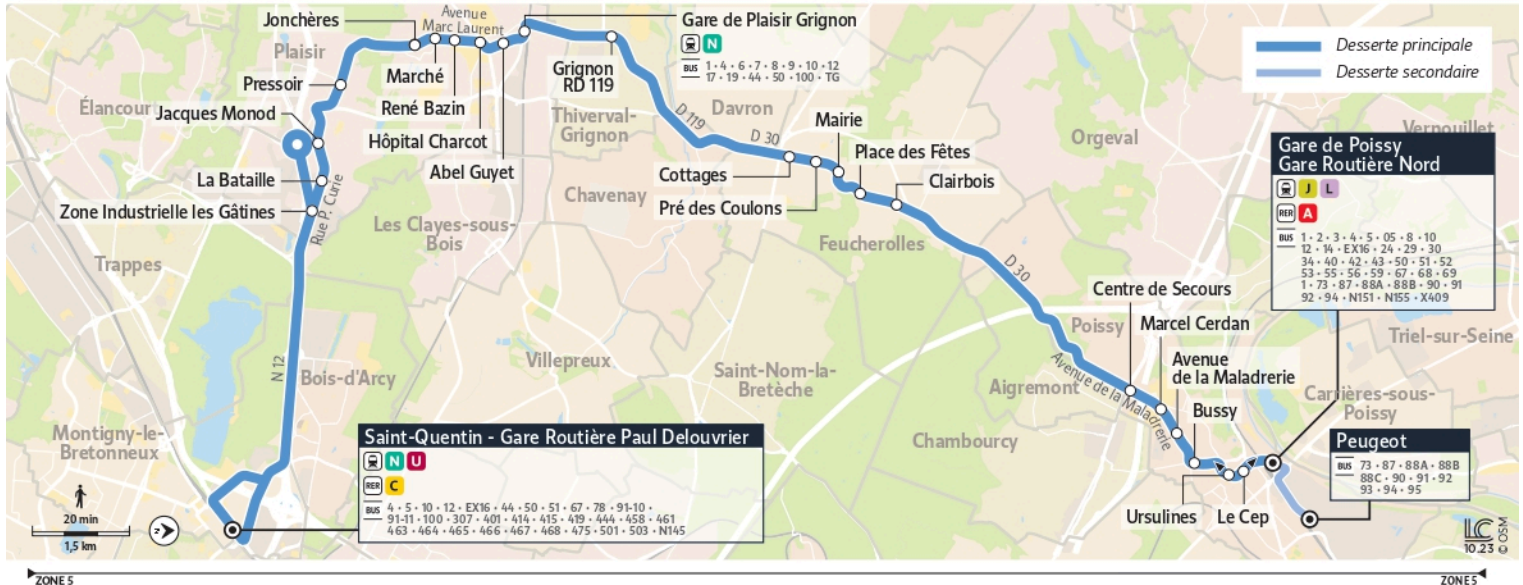

Direction :

**Montigny-le-Bretonneux
Gare routière Paul Delouvrier**

Express 4 Gare de Saint-Quentin ↔ Gare de Plaisir Grignon ↔ Gare de Poissy ↔ Poissy Peugeot

Circule du 08 juillet au 08 septembre 2024

iledefrance-mobilites.fr
Application disponible sur :

île de France
mobilités

Direction :

Poissy - Gare routière Nord /
Poissy Peugeot

Express 4 Gare de Saint-Quentin ↔ Gare de Plaisir Grignon ↔ Gare de Poissy ↔ Poissy Peugeot