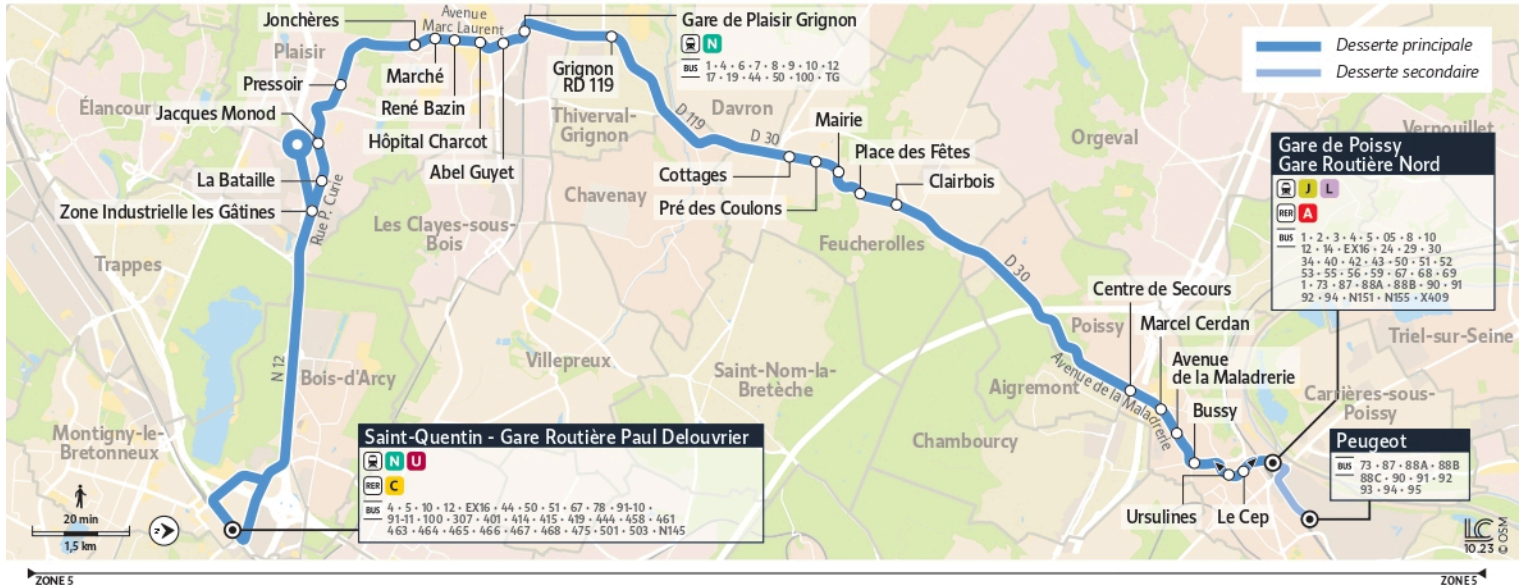

iledefrance-mobilites.fr
Application disponible sur :

île de France
mobilités

Direction :

Poissy - Gare routière Nord /
Poissy Peugeot

Express 4 Gare de Saint-Quentin ↔ Gare de Plaisir Grignon ↔ Gare de Poissy ↔ Poissy Peugeot