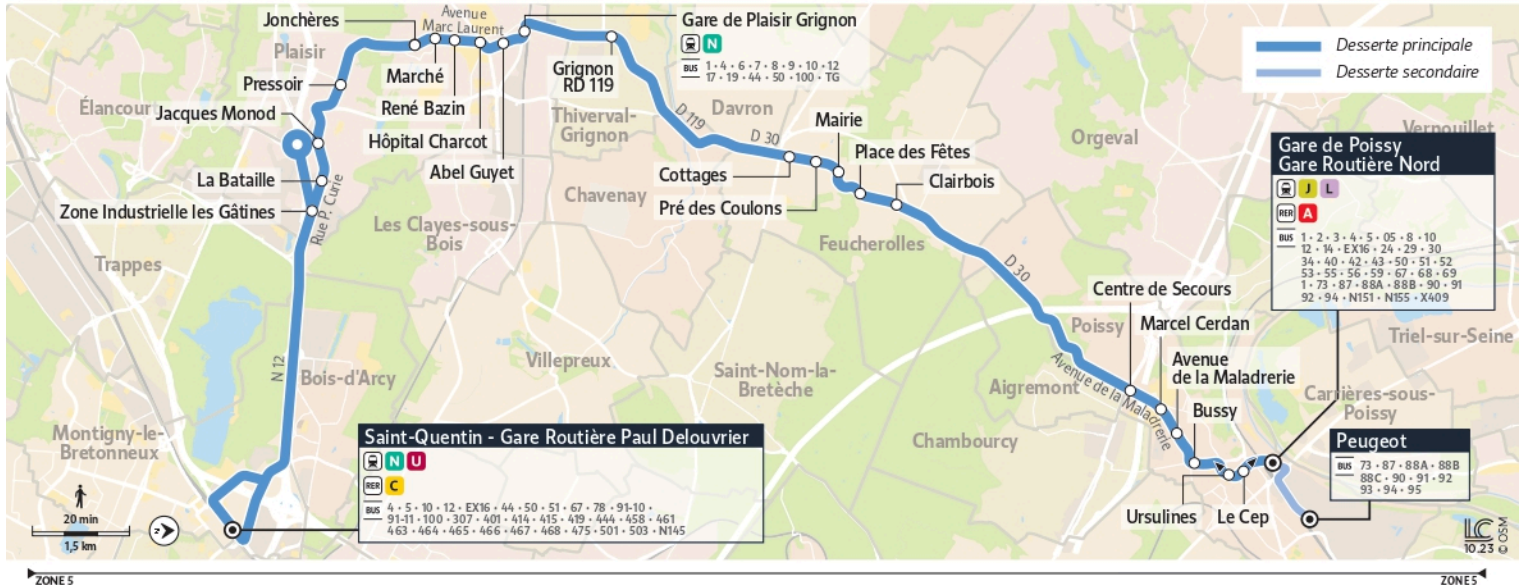

Circule du 08 juillet au 08 septembre 2024

		Samedi								
MONTIGNY-LE-BRETONNEUX	Gare Routière Paul Delouvrier	5:57	6:59	8:04	9:08	10:08	11:08	12:08	13:15	
	PLAISIR	Zone Industrielle Les Gâtines	6:07	7:09	8:16	9:20	10:20	11:18	12:20	13:27
	La Bataille	6:08	7:10	8:17	9:21	10:21	11:19	12:21	13:28	
	Jacques Monod	6:09	7:11	8:18	9:22	10:22	11:20	12:22	13:29	
	Pressoir	6:12	7:14	8:21	9:25	10:26	11:24	12:26	13:33	
	Jonchères	6:12	7:14	8:23	9:25	10:28	11:26	12:28	13:35	
	Marché de Plaisir	6:13	7:15	8:23	9:26	10:28	11:26	12:28	13:35	
	René Bazin	6:14	7:16	8:25	9:27	10:29	11:27	12:29	13:36	
	Hôpital Charcot	6:15	7:17	8:26	9:28	10:31	11:29	12:31	13:38	
	Abel Guyet	6:17	7:19	8:28	9:30	10:33	11:31	12:33	13:40	
	Gare de Plaisir Grignon	6:18	7:20	8:29	9:31	10:34	11:32	12:34	13:41	
THIVERVAL-GRIGNON	Grignon RD 119	6:22	7:24	8:33	9:35	10:38	11:36	12:38	13:45	
FEUCHEROLLES	Cottages	6:27	7:29	8:38	9:40	10:43	11:41	12:43	13:50	
	Pré des Coulons	6:28	7:30	8:39	9:41	10:44	11:42	12:44	13:51	
	Mairie de Feucherolles	6:29	7:31	8:40	9:43	10:45	11:43	12:45	13:52	
	Place des Fêtes	6:30	7:32	8:42	9:45	10:47	11:45	12:47	13:54	
	Clairbois	6:31	7:33	8:43	9:46	10:48	11:46	12:48	13:55	
POISSY	Centre de Secours	6:37	7:39	8:50	9:52	10:54	11:52	12:54	14:01	
	Marcel Cerdan	6:38	7:40	8:51	9:53	10:55	11:53	12:55	14:02	
	Avenue de la Maladrerie	6:39	7:41	8:52	9:54	10:56	11:54	12:56	14:03	
	Bussy	6:40	7:42	8:53	9:55	10:57	11:56	12:57	14:04	
	Le Cep	6:45	7:47	8:58	10:00	11:00	12:01	13:00	14:07	
	Gare Routière Nord	6:49	7:51	9:02	10:04	11:04	12:07	13:04	14:11	
	Peugeot									

iledefrance-mobilites.fr
Application disponible sur :

Direction :

Poissy - Gare routière Nord /
Poissy Peugeot

Express 4 Gare de Saint-Quentin ↔ Gare de Plaisir Grignon ↔ Gare de Poissy ↔ Poissy Peugeot

Circule du 08 juillet au 08 septembre 2024