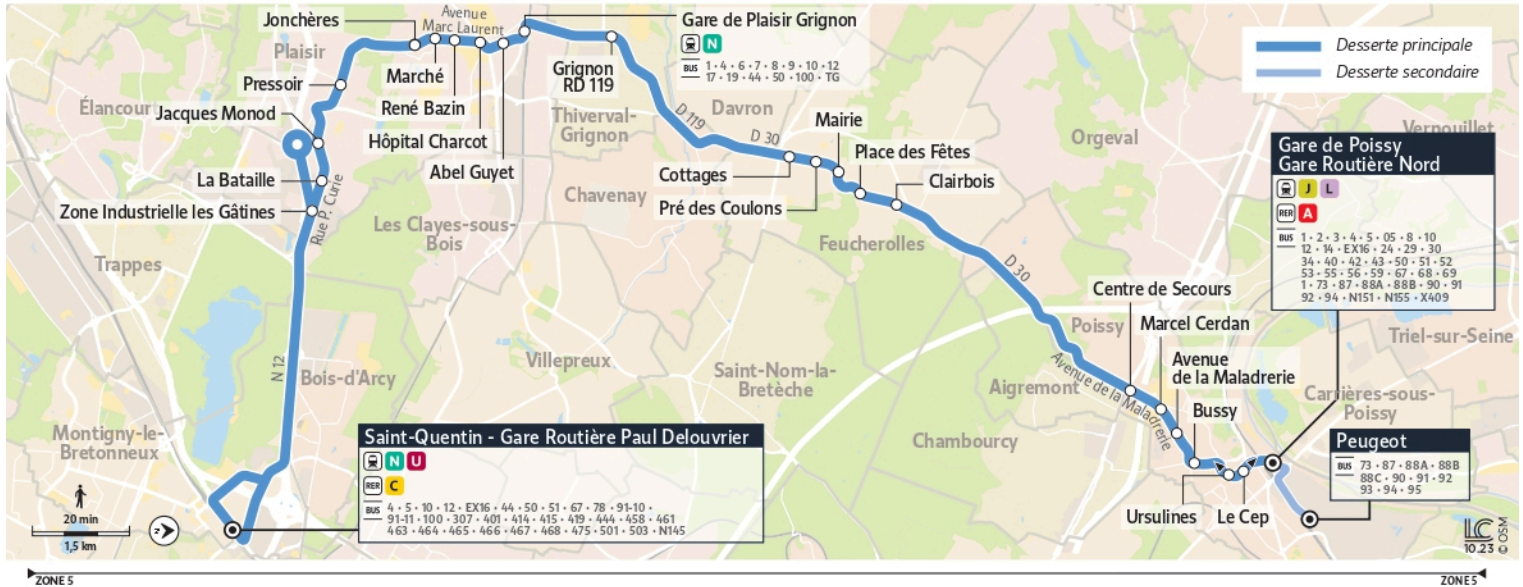

Direction :

**Montigny-le-Bretonneux
Gare routière Paul Delouvrier**

Express 4 Gare de Saint-Quentin ↔ Gare de Plaisir Grignon ↔ Gare de Poissy ↔ Poissy Peugeot

Circule du 08 juillet au 08 septembre 2024

iledefrance-mobilites.fr
Application disponible sur :

île de France
mobilités

Direction :

**Montigny-le-Bretonneux
Gare routière Paul Delouvrier**

Express 4 Gare de Saint-Quentin ↔ Gare de Plaisir Grignon ↔ Gare de Poissy ↔ Poissy Peugeot

Circule du 08 juillet au 08 septembre 2024

		Samedi							
POISSY	Peugeot								
	Gare Routière Nord	6:00	7:00	8:00	9:00	10:00	11:00	12:00	13:00
	Ursulines	6:04	7:04	8:06	9:06	10:06	11:06	12:06	13:06
	Bussy	6:07	7:07	8:09	9:09	10:09	11:09	12:09	13:09
	Avenue de la Maladrerie	6:08	7:08	8:11	9:11	10:11	11:11	12:11	13:11
	Marcel Cerdan	6:09	7:09	8:12	9:12	10:12	11:12	12:12	13:12
FEUCHEROLLES	Centre de Secours	6:10	7:10	8:13	9:13	10:13	11:13	12:13	13:13
	Clairbois	6:15	7:17	8:18	9:18	10:18	11:18	12:18	13:18
	Place des Fêtes	6:16	7:18	8:19	9:19	10:19	11:19	12:19	13:19
	Mairie de Feucherolles	6:17	7:19	8:20	9:20	10:20	11:20	12:20	13:20
	Pré des Coulons	6:18	7:21	8:22	9:22	10:22	11:22	12:22	13:22
THIVERVAL-GRIGNON	Cottages	6:19	7:22	8:23	9:23	10:23	11:23	12:23	13:23
	Grignon RD 119	6:21	7:26	8:28	9:28	10:28	11:28	12:28	13:28
PLAISIR	Gare de Plaisir Grignon	6:24	7:29	8:31	9:31	10:31	11:31	12:31	13:31
	Abel Guyet	6:26	7:31	8:33	9:32	10:33	11:33	12:33	13:32
	Hôpital Charcot	6:28	7:33	8:35	9:34	10:35	11:35	12:35	13:34
	René Bazin	6:29	7:34	8:36	9:35	10:36	11:36	12:36	13:35
	Marché de Plaisir	6:30	7:35	8:37	9:36	10:37	11:37	12:37	13:36
	Jonchères	6:31	7:36	8:38	9:37	10:38	11:38	12:38	13:37
	Pressoir	6:32	7:37	8:39	9:39	10:39	11:39	12:39	13:39
	Jacques Monod	6:33	7:38	8:41	9:41	10:41	11:41	12:41	13:41
	La Bataille	6:34	7:39	8:43	9:43	10:43	11:43	12:43	13:43
Zone Industrielle Les Gâtines	6:37	7:42	8:45	9:45	10:45	11:45	12:45	13:45	
MONTIGNY-LE-BRETONNEUX	Gare Routière Paul Delouvrier	6:49	7:54	9:00	9:57	10:57	11:57	12:54	13:57