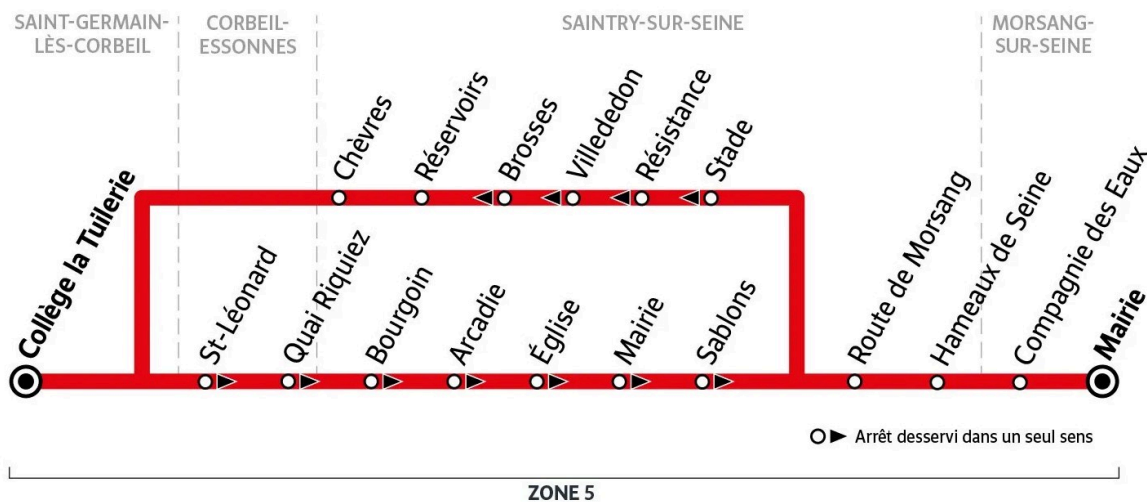

7005

Direction :

MORSANG-SUR-SEINE Mairie de Morsang

7005

CORBEIL-ESSONNES Quai Riquiez ↔ ST-GERMAIN-LÈS-CORBEIL Collège la Tuilerie

Horaires valables du lundi 2 septembre 2024 au dimanche 7 juillet 2025

Du lundi au vendredi - en période scolaire uniquement

SAINT-GERMAIN-LÈS-CORBEIL	Collège La Tuilerie	11:40	12:35	15:00	16:10	16:10	17:05
CORBEIL-ESSONNES	St Léonard	11:45	12:40	15:05	16:15		17:10
	Quai Riquiez	11:46	12:41	15:06	16:16		17:11
SAINTRY-SUR-SEINE	Saintry Entrée	11:47	12:42	15:07	16:17		17:12
	Ruelle aux Sabots	11:48	12:43	15:08	16:18		17:13
	Rue de l'Eglise	11:49	12:44	15:09	16:19		17:14
	Mairie de Saintry	11:50	12:45	15:10	16:20		17:15
	Port aux Sablons	11:51	12:46	15:11	16:21		17:16
	Rue des Chèvres					16:15	
	Réservoirs					16:16	
	Route de Morsang	11:52	12:47	15:12		16:20	17:17
	Hameau de seine	11:52	12:47	15:12		16:20	17:17
MORSANG-SUR-SEINE	Station de Pompage	11:53	12:48	15:13		16:21	17:18
	Mairie de Morsang	11:55	12:50	15:15		16:23	17:20
SAINTRY-SUR-SEINE	Rue du Stade	11:58	12:53	15:18	16:21		17:23
	Place de la Résistance	11:58	12:53	15:18	16:22		17:23
	Villededon	11:59	12:54	15:19	16:23		17:24
	Les Brosses	12:00	12:55	15:20	16:24		17:25
	Réservoirs	12:01	12:56	15:21			17:26
	Rue des Chèvres	12:02	12:57	15:22			17:27

Note(s) de renvoi :

: Circule uniquement le mercredi en période scolaire

Nos conducteurs s'efforcent en permanence de respecter ces horaires. Les conditions de circulation peuvent toutefois causer occasionnellement des retards.

7005

Direction :

SAINT-GERMAIN-LES-CORBEIL Collège La Tuilerie

7005

CORBEIL-ESSONNES Quai Riquiez ↔ ST-GERMAIN-LÈS-CORBEIL Collège la Tuilerie

Horaires valables du lundi 2 septembre 2024 au dimanche 7 juillet 2025