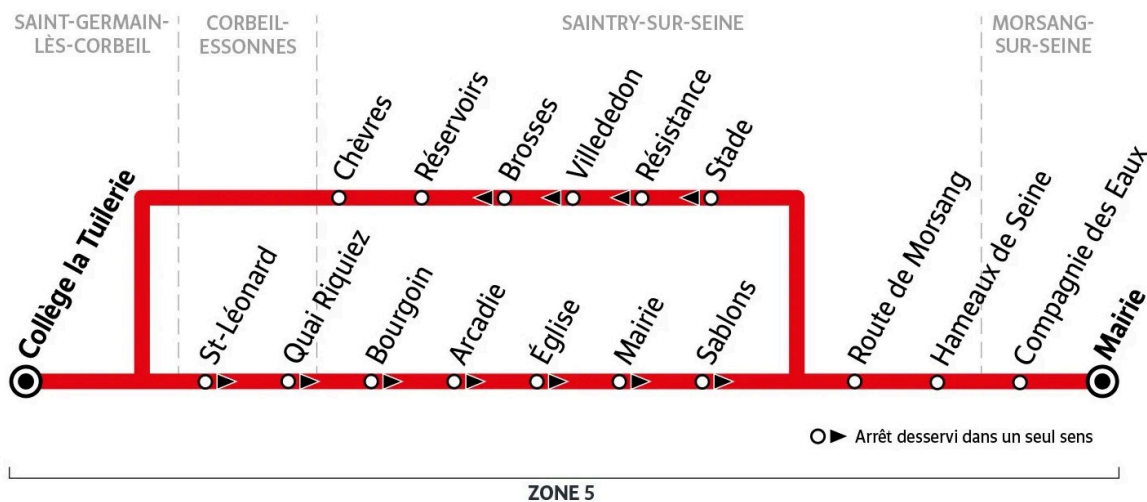

7005

Direction :

MORSANG-SUR-SEINE Mairie de Morsang

7005

CORBEIL-ESSONNES Quai Riquiez ↔ ST-GERMAIN-LÈS-CORBEIL Collège la Tuilerie

Horaires valables du lundi 2 septembre 2024 au dimanche 7 juillet 2025

Du lundi au vendredi - en période scolaire uniquement

SAINT-GERMAIN-LÈS-CORBEIL	Collège La Tuilerie	11:40	12:35	15:00	16:10	16:10	17:05
CORBEIL-ESSONNES	St Léonard	11:45	12:40	15:05	16:15		17:10
	Quai Riquiez	11:46	12:41	15:06	16:16		17:11
SAINTRY-SUR-SEINE	Saintry Entrée	11:47	12:42	15:07	16:17		17:12
	Ruelle aux Sabots	11:48	12:43	15:08	16:18		17:13
	Rue de l'Eglise	11:49	12:44	15:09	16:19		17:14
	Mairie de Saintry	11:50	12:45	15:10	16:20		17:15
	Port aux Sablons	11:51	12:46	15:11	16:21		17:16
	Rue des Chèvres					16:15	
	Réservoirs					16:16	
	Route de Morsang	11:52	12:47	15:12		16:20	17:17
	Hameau de seine	11:52	12:47	15:12		16:20	17:17
MORSANG-SUR-SEINE	Station de Pompage	11:53	12:48	15:13		16:21	17:18
	Mairie de Morsang	11:55	12:50	15:15		16:23	17:20
SAINTRY-SUR-SEINE	Rue du Stade	11:58	12:53	15:18	16:21		17:23
	Place de la Résistance	11:58	12:53	15:18	16:22		17:23
	Villededon	11:59	12:54	15:19	16:23		17:24
	Les Brosses	12:00	12:55	15:20	16:24		17:25
	Réservoirs	12:01	12:56	15:21			17:26
	Rue des Chèvres	12:02	12:57	15:22			17:27

7005

Direction :

SAINT-GERMAIN-LES-CORBEIL Collège La Tuilerie

7005

CORBEIL-ESSONNES Quai Riquiez ↔ ST-GERMAIN-LÈS-CORBEIL Collège la Tuilerie

Horaires valables du lundi 2 septembre 2024 au dimanche 7 juillet 2025