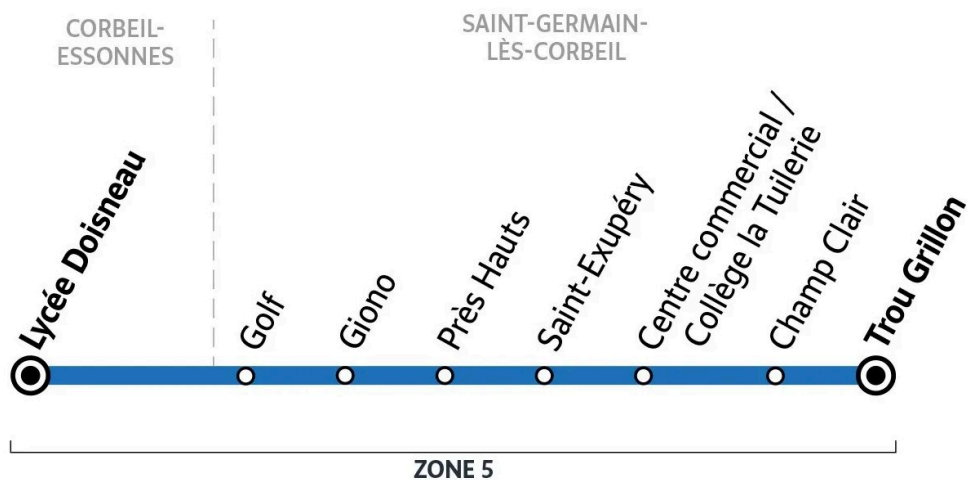

**Du lundi au vendredi - en période scolaire uniquement**

<b>CORBEIL-ESSONNES</b>	Lycée Doisneau	12:45	17:10	18:05
<b>SAINT-GERMAIN-LÈS-CORBEIL</b>	Le Golf	13:00	17:25	18:20
	Giono	13:02	17:27	18:22
	Les Prés Hauts	13:03	17:28	18:23
	St Exupery / IVS	13:06	17:31	18:26
	Centre Commercial	13:08	17:33	18:28
	Champ Clair	13:09	17:34	18:29
<b>SAINT-PIERRE-DU-PERRAY</b>	Trou Grillon	13:10	17:35	18:30

**Note(s) de renvoi :**

 : Circule uniquement le mercredi en période scolaire

Nos conducteurs s'efforcent en permanence de respecter ces horaires. Les conditions de circulation peuvent toutefois causer occasionnellement des retards.

# 7006

Direction :

**SAINT-GERMAIN-LES-CORBEIL** Trou Grillon

**7006**

**ST-GERMAIN-LÈS-CORBEIL** Collège la Tuilerie ↔ **CORBEIL-ESSONNES** Lycée Doisneau

Horaires valables du lundi 2 septembre 2024 au dimanche 7 juillet 2025

**Samedi - en période scolaire uniquement**

<b>CORBEIL-ESSONNES</b>	Lycée Doisneau	12:45
<b>SAINT-GERMAIN-LÈS-CORBEIL</b>	Le Golf	13:00
	Giono	13:02
	Les Prés Hauts	13:03
	St Exupery / IVS	13:06
	Centre Commercial	13:08
	Champ Clair	13:09
<b>SAINT-PIERRE-DU-PERRY</b>	Trou Grillon	13:10