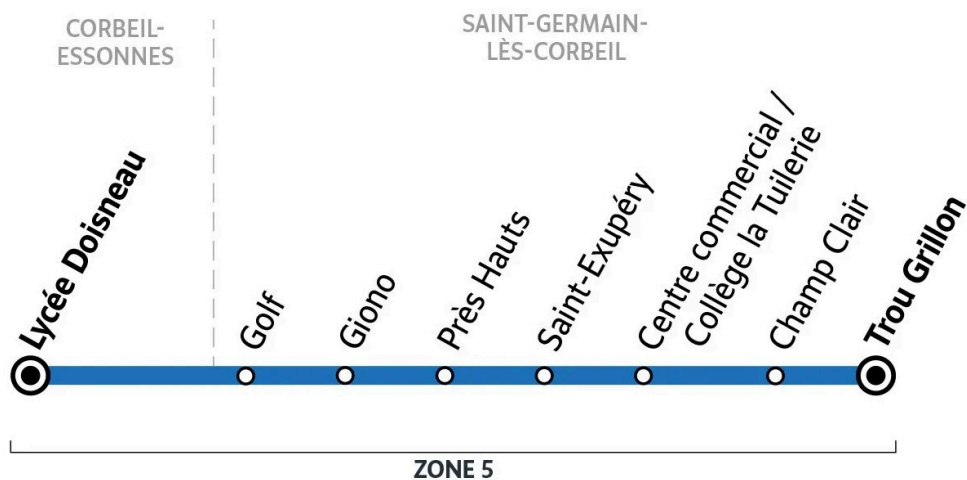

**Samedi - en période scolaire uniquement**

<b>CORBEIL-ESSONNES</b>	Lycée Doisneau	12:45
<b>SAINT-GERMAIN-LÈS-CORBEIL</b>	Le Golf	13:00
	Giono	13:02
	Les Prés Hauts	13:03
	St Exupery / IVS	13:06
	Centre Commercial	13:08
	Champ Clair	13:09
<b>SAINT-PIERRE-DU-PERRY</b>	Trou Grillon	13:10

**Note(s) de renvoi :**

 : Circule uniquement le mercredi en période scolaire

Nos conducteurs s'efforcent en permanence de respecter ces horaires. Les conditions de circulation peuvent toutefois causer occasionnellement des retards.

# 7006

Direction :

EVRY-COURCOURONNES Lycée Doisneau

7006

ST-GERMAIN-LÈS-CORBEIL Collège la Tuilerie ↔ CORBEIL-ESSONNES Lycée Doisneau

Horaires valables du lundi 2 septembre 2024 au dimanche 7 juillet 2025

Du lundi au vendredi - en période scolaire uniquement

SAINT-GERMAIN-LÈS-CORBEIL	Collège La Tuilerie	7:45	8:37
	Trou Grillon	7:46	8:38
	Champ Clair	7:47	8:39
	Le Golf	7:51	8:43
	St Exupery / IVS	7:52	8:44
	Les Prés Hauts	7:54	8:46
	Giono	7:57	8:49
	CORBEIL-ESSONNES	Lycée Doisneau	8:20