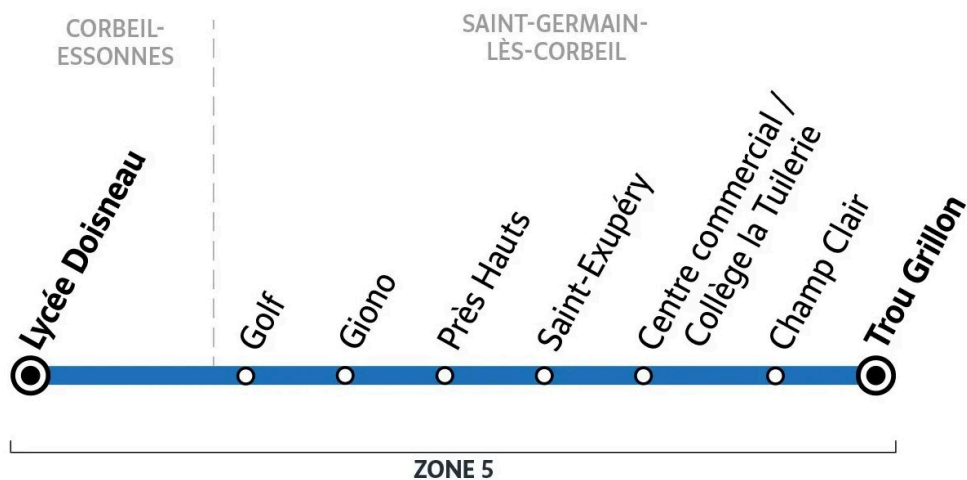

Du lundi au vendredi - en période scolaire uniquement

SAINT-GERMAIN-LÈS-CORBEIL	Collège La Tuilerie	7:45	8:37
	Trou Grillon	7:46	8:38
	Champ Clair	7:47	8:39
	Le Golf	7:51	8:43
	St Exupery / IVS	7:52	8:44
	Les Prés Hauts	7:54	8:46
	Giono	7:57	8:49
	CORBEIL-ESSONNES	Lycée Doisneau	8:20

Nos conducteurs s'efforcent en permanence de respecter ces horaires. Les conditions de circulation peuvent toutefois causer occasionnellement des retards.

# 7006

Direction :

EVRY-COURCOURONNES Lycée Doisneau

7006

ST-GERMAIN-LÈS-CORBEIL Collège la Tuilerie ↔ CORBEIL-ESSONNES Lycée Doisneau

Horaires valables du lundi 2 septembre 2024 au dimanche 7 juillet 2025

Samedi - en période scolaire uniquement

SAINT-GERMAIN-LÈS-CORBEIL	Collège La Tuilerie	7:45	8:37
	Trou Grillon	7:46	8:38
	Champ Clair	7:47	8:39
	Le Golf	7:51	8:43
	St Exupery / IVS	7:52	8:44
	Les Prés Hauts	7:54	8:46
	Giono	7:57	8:49
CORBEIL-ESSONNES	Lycée Doisneau	8:20	9:12