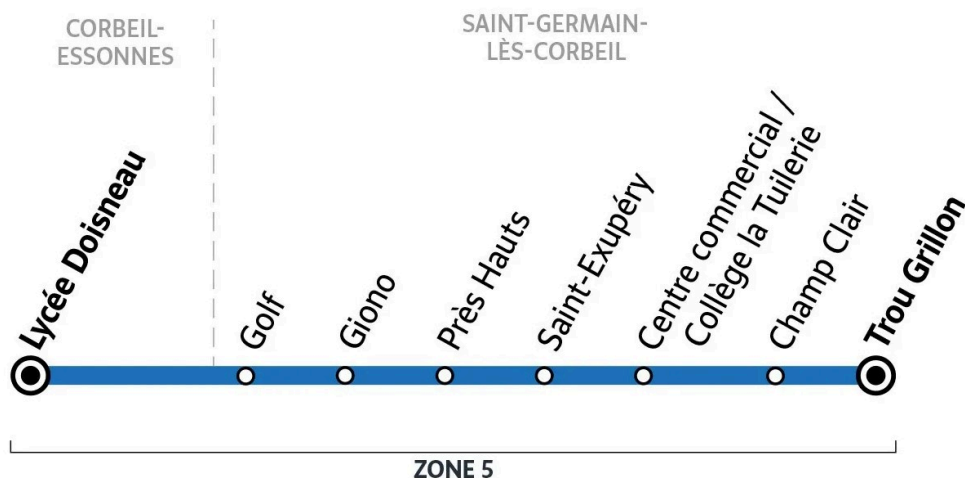

# 7006

Direction :

**SAINT-GERMAIN-LES-CORBEIL** Trou Grillon

**7006**

**ST-GERMAIN-LÈS-CORBEIL** Collège la Tuilerie ↔ **CORBEIL-ESSONNES** Lycée Doisneau

Horaires valables du lundi 2 septembre 2024 au dimanche 7 juillet 2025

**Du lundi au vendredi - en période scolaire uniquement**

<b>CORBEIL-ESSONNES</b>	Lycée Doisneau	12:45	17:10	18:05
<b>SAINT-GERMAIN-LÈS-CORBEIL</b>	Le Golf	13:00	17:25	18:20
	Giono	13:02	17:27	18:22
	Les Prés Hauts	13:03	17:28	18:23
	St Exupery / IVS	13:06	17:31	18:26
	Centre Commercial	13:08	17:33	18:28
	Champ Clair	13:09	17:34	18:29
<b>SAINT-PIERRE-DU-PERRAY</b>	Trou Grillon	13:10	17:35	18:30

**Note(s) de renvoi :**

 : Circule uniquement le mercredi en période scolaire

Nos conducteurs s'efforcent en permanence de respecter ces horaires. Les conditions de circulation peuvent toutefois causer occasionnellement des retards.