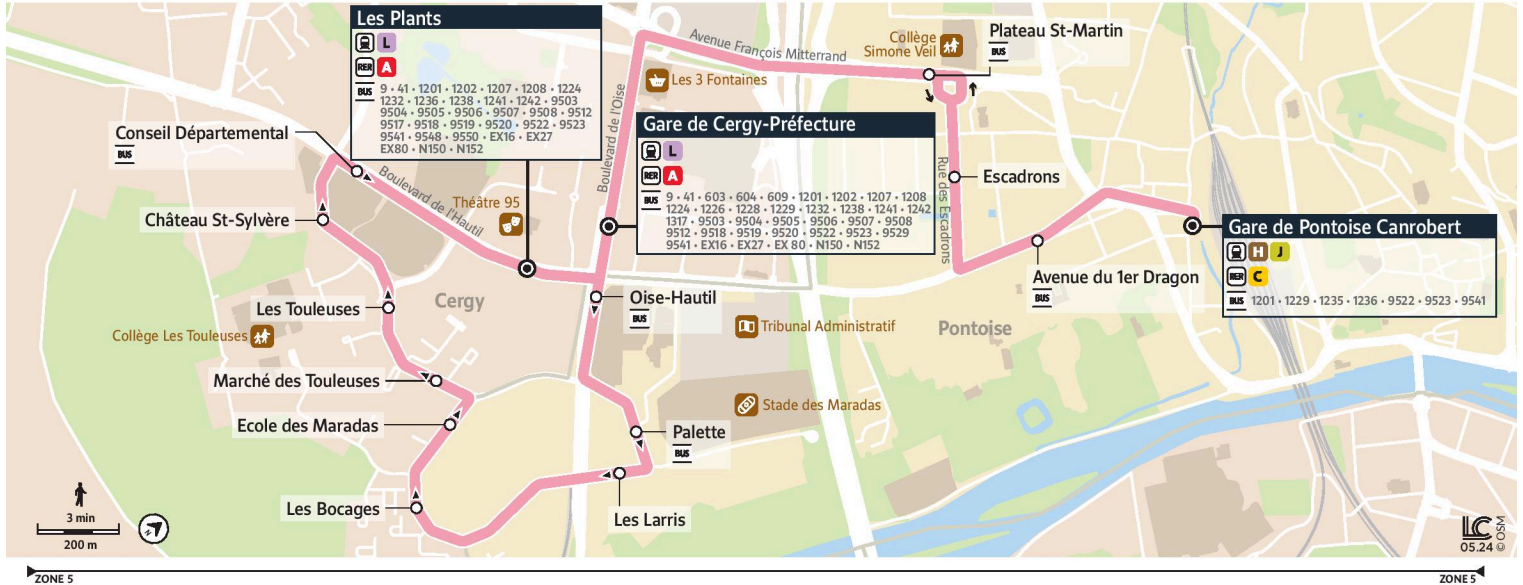

iledefrance-mobilites.fr
Application disponible sur :
Google Play | Apple Store

1230

Direction :
Gare de Pontoise Canrobert

1230 Gare de Pontoise Canrobert ↔ Cergy Les Plants - Gare de Cergy-Préfecture via les Touleuses