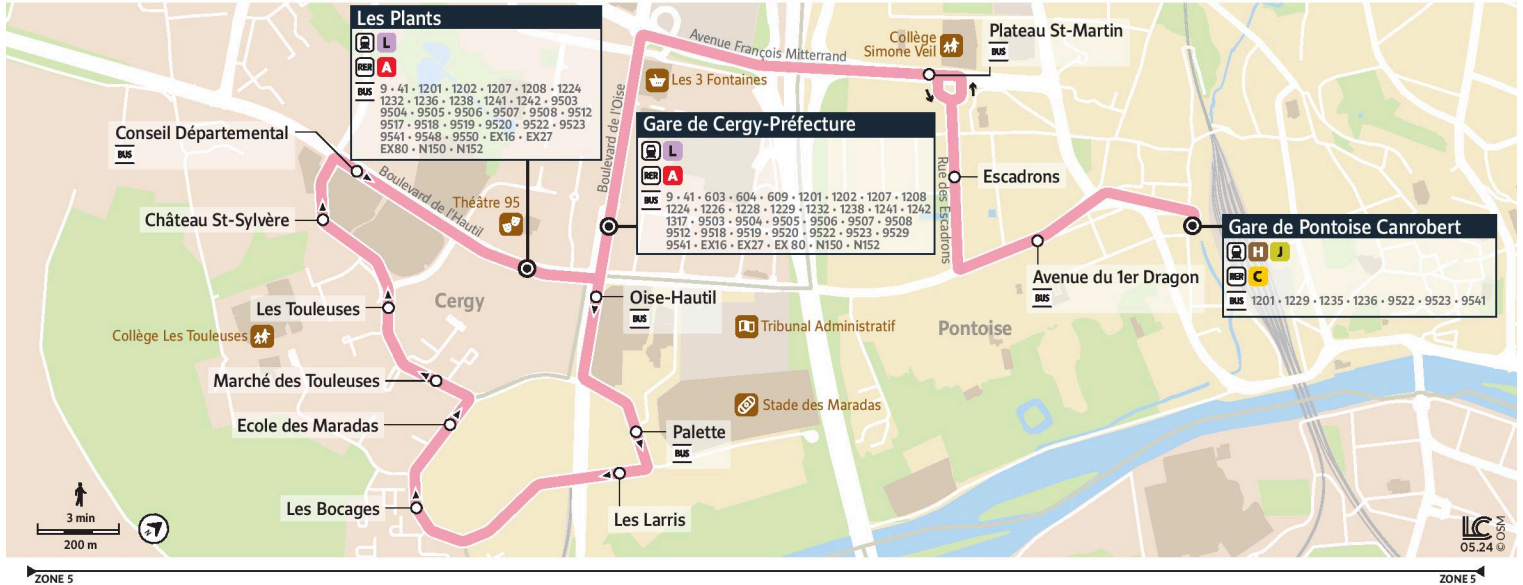

iledefrance-mobilites.fr
Application disponible sur :

Île de France
mobilités

1230

Direction :
Gare de Pontoise Canrobert

1230 Gare de Pontoise Canrobert ↔ Cergy Les Plants - Gare de Cergy-Préfecture via les Touleuses