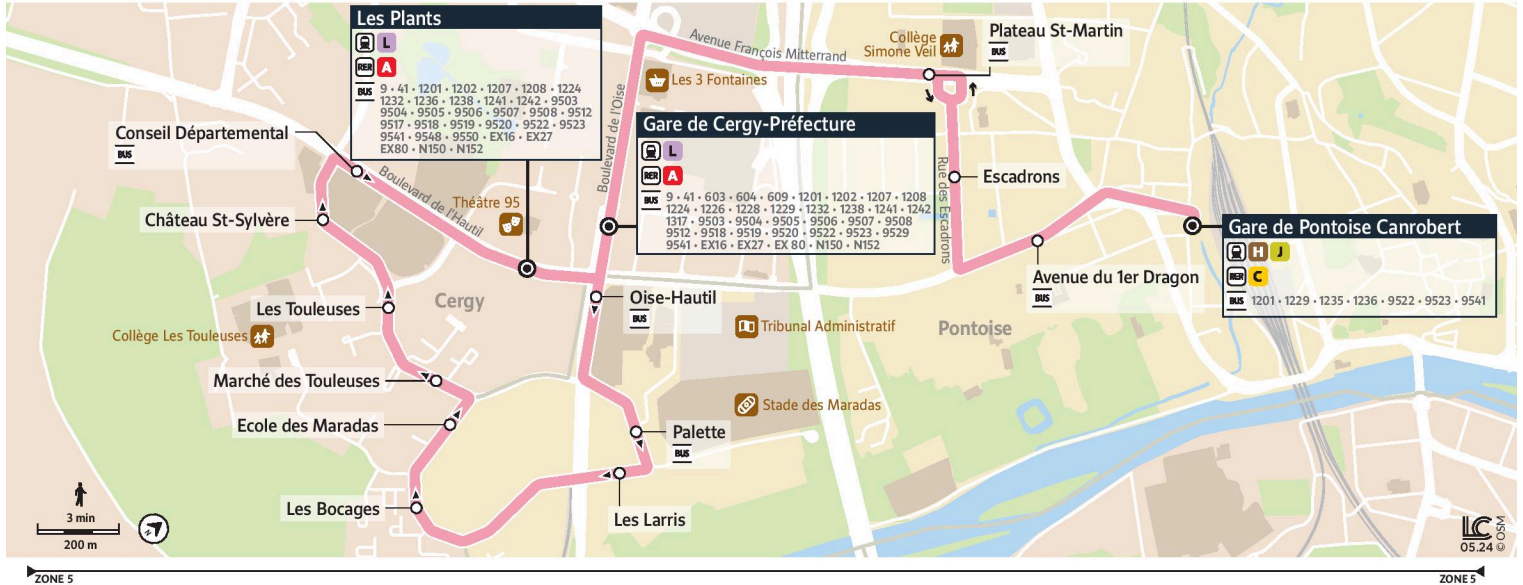

Horaires valables

du 2 Septembre 2024 au 6 juillet 2025 inclus

Dimanche et Jours Fériés

PONTOISE	Gare de Pontoise Canrobert	6:41	7:13	8:03	8:43	9:19	9:58	10:38	11:17	11:57	12:37	13:20
	Avenue du 1er Dragon	6:43	7:15	8:05	8:45	9:21	10:00	10:40	11:19	11:59	12:39	13:22
	Escadrons	6:44	7:16	8:06	8:46	9:22	10:01	10:41	11:20	12:00	12:40	13:23
	Plateau Saint-Martin	6:45	7:17	8:07	8:47	9:23	10:02	10:42	11:21	12:01	12:41	13:24
CERGY	Gare de Cergy-Préfecture	6:51	7:23	8:13	8:53	9:29	10:08	10:48	11:28	12:08	12:48	13:31
	Oise-Hautil	6:52	7:24	8:14	8:54	9:30	10:09	10:49	11:29	12:09	12:49	13:32
PONTOISE	Palette	6:53	7:25	8:15	8:55	9:31	10:10	10:50	11:30	12:10	12:50	13:33
	Les Larris	6:54	7:26	8:16	8:56	9:32	10:11	10:51	11:31	12:11	12:51	13:34
CERGY	Les Bocages	6:56	7:28	8:18	8:58	9:34	10:13	10:53	11:33	12:13	12:53	13:36
	Ecole des Maradas	6:57	7:29	8:19	8:59	9:35	10:14	10:54	11:34	12:14	12:54	13:37
	Marché des Touleuses	6:57	7:29	8:19	8:59	9:35	10:14	10:54	11:34	12:14	12:54	13:37
	Les Touleuses	6:58	7:30	8:20	9:00	9:36	10:15	10:55	11:35	12:15	12:55	13:38
	Château Saint-Sylvère	6:59	7:31	8:21	9:01	9:37	10:16	10:56	11:36	12:16	12:56	13:39
	Conseil Départemental	7:00	7:32	8:22	9:02	9:38	10:17	10:57	11:37	12:17	12:57	13:40
	Les Plants	7:02	7:34	8:24	9:04	9:40	10:19	10:59	11:39	12:19	12:59	13:42
PONTOISE	Gare de Cergy Préfecture	7:04	7:36	8:26	9:06	9:42	10:21	11:01	11:41	12:21	13:01	13:44
	Plateau Saint-Martin	7:07	7:39	8:29	9:09	9:45	10:24	11:04	11:44	12:24	13:04	13:47
	Escadrons	7:08	7:40	8:30	9:10	9:46	10:25	11:05	11:45	12:25	13:05	13:48
	Avenue du 1er Dragon	7:09	7:41	8:31	9:11	9:47	10:26	11:06	11:46	12:26	13:06	13:49
	Gare de Pontoise Canrobert	7:11	7:43	8:33	9:13	9:49	10:28	11:08	11:48	12:28	13:08	13:51

iledefrance-mobilites.fr
Application disponible sur :

1230

Direction :
Gare de Pontoise Carrobert

1230 Gare de Pontoise Carrobert ↔ Cergy Les Plants - Gare de Cergy-Préfecture via les Touleuses

Horaires valables