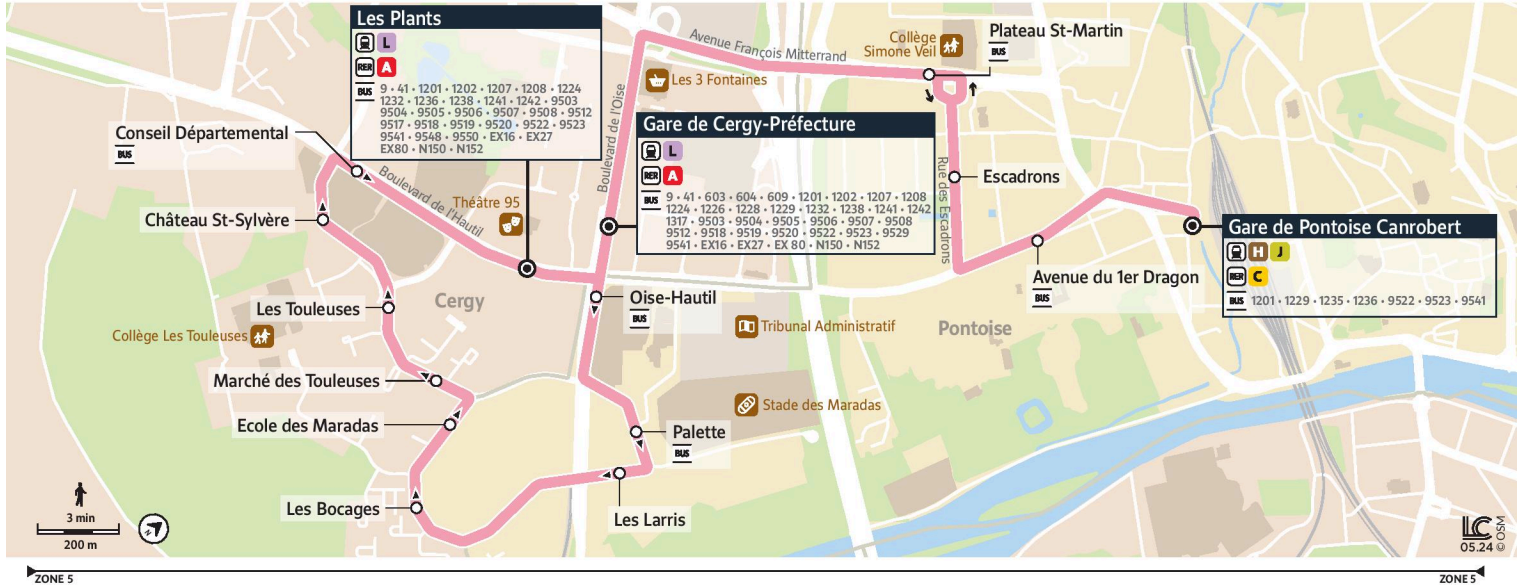

iledefrance-mobilites.fr
Application disponible sur :
Google Play | Apple Store

1230

Direction :
Gare de Pontoise Canrobert

1230 Gare de Pontoise Canrobert ↔ Cergy Les Plants - Gare de Cergy-Préfecture via les Touleuses

iledefrance-mobilites.fr
Application disponible sur :

1230

Direction :
Gare de Pontoise Canrobert

1230 Gare de Pontoise Canrobert ↔ Cergy Les Plants - Gare de Cergy-Préfecture via les Touleuses

Horaires valables