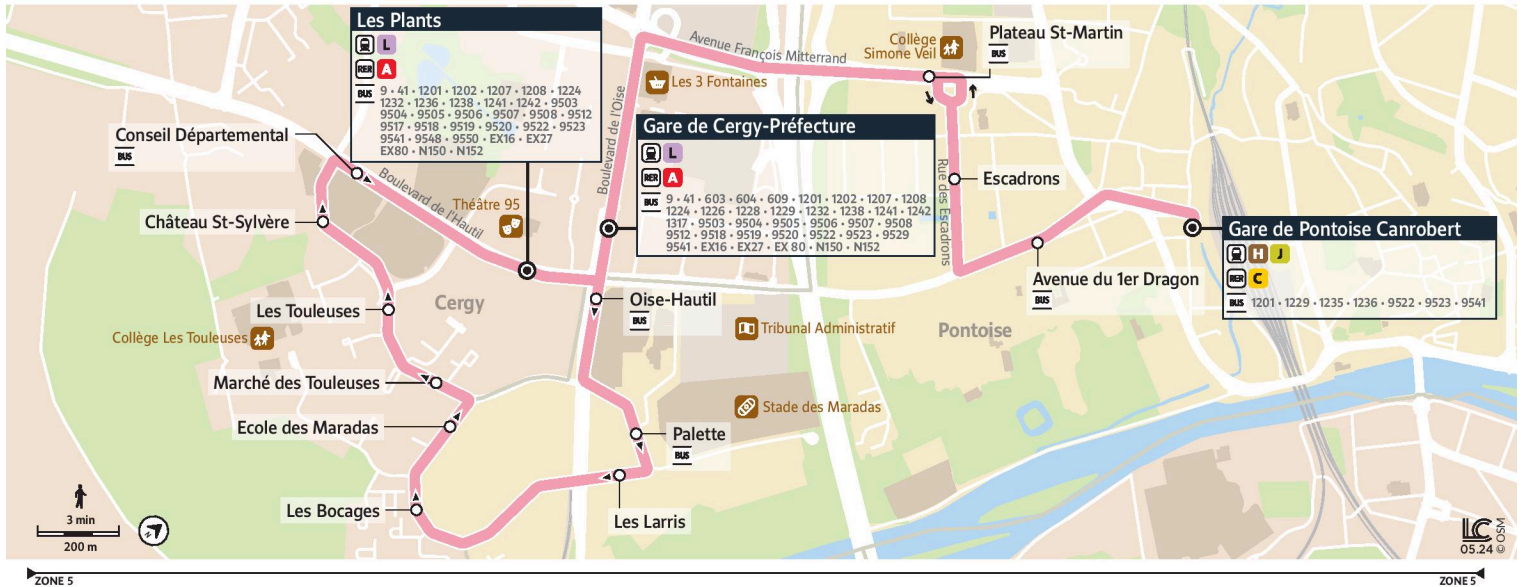

1230

Direction :
Gare de Pontoise Carrobert

1230 Gare de Pontoise Carrobert ↔ Cergy Les Plants - Gare de Cergy-Préfecture via les Touleuses

Horaires valables

du 2 Septembre 2024 au 6 juillet 2025 inclus

		Du Lundi au Vendredi												
PONTOISE	Gare de Pontoise Carrobert	5:22	5:47	6:05	6:20	6:42	6:59	7:20	7:36	7:59	8:20	8:42	9:03	9:22
	Avenue du 1er Dragon	5:24	5:49	6:07	6:22	6:44	7:01	7:22	7:38	8:01	8:22	8:44	9:05	9:24
	Escadrons	5:25	5:51	6:09	6:24	6:46	7:03	7:24	7:40	8:03	8:24	8:46	9:07	9:26
	Plateau Saint-Martin	5:26	5:52	6:10	6:25	6:47	7:04	7:25	7:41	8:04	8:25	8:47	9:08	9:27
CERGY	Gare de Cergy-Préfecture	5:30	5:57	6:15	6:30	6:52	7:09	7:31	7:48	8:11	8:32	8:53	9:14	9:33
	Oise-Hautil	5:31	5:58	6:16	6:31	6:53	7:10	7:32	7:49	8:12	8:33	8:54	9:15	9:34
PONTOISE	Palette	5:32	5:59	6:17	6:33	6:55	7:12	7:34	7:51	8:14	8:35	8:56	9:17	9:36
	Les Larris	5:33	6:00	6:18	6:34	6:56	7:13	7:35	7:52	8:15	8:36	8:57	9:18	9:37
CERGY	Les Bocages	5:35	6:02	6:20	6:36	6:58	7:15	7:37	7:54	8:17	8:38	8:59	9:20	9:39
	Ecole des Maradas	5:36	6:03	6:21	6:37	6:59	7:16	7:38	7:55	8:18	8:39	9:00	9:21	9:40
	Marché des Touleuses	5:36	6:03	6:21	6:37	6:59	7:16	7:39	7:56	8:19	8:40	9:01	9:22	9:41
	Les Touleuses	5:37	6:04	6:22	6:38	7:00	7:17	7:40	7:57	8:20	8:41	9:02	9:23	9:42
	Château Saint-Sylvère	5:38	6:05	6:23	6:39	7:01	7:18	7:41	7:59	8:22	8:43	9:03	9:24	9:43
	Conseil Départemental	5:39	6:06	6:24	6:40	7:02	7:19	7:42	8:00	8:23	8:44	9:05	9:26	9:44
	Les Plants	5:41	6:08	6:26	6:42	7:04	7:21	7:44	8:03	8:26	8:47	9:07	9:28	9:46
	Gare de Cergy Préfecture	5:43	6:10	6:28	6:44	7:06	7:24	7:47	8:06	8:29	8:50	9:10	9:31	9:49
PONTOISE	Plateau Saint-Martin	5:46	6:13	6:31	6:47	7:09	7:27	7:50	8:09	8:32	8:53	9:13	9:34	9:52
	Escadrons	5:47	6:14	6:32	6:48	7:10	7:28	7:51	8:10	8:33	8:54	9:14	9:35	9:53
	Avenue du 1er Dragon	5:48	6:15	6:34	6:50	7:13	7:31	7:54	8:13	8:36	8:57	9:17	9:37	9:55
	Gare de Pontoise Carrobert	5:50	6:17	6:36	6:52	7:15	7:33	7:56	8:15	8:38	8:59	9:19	9:39	9:57