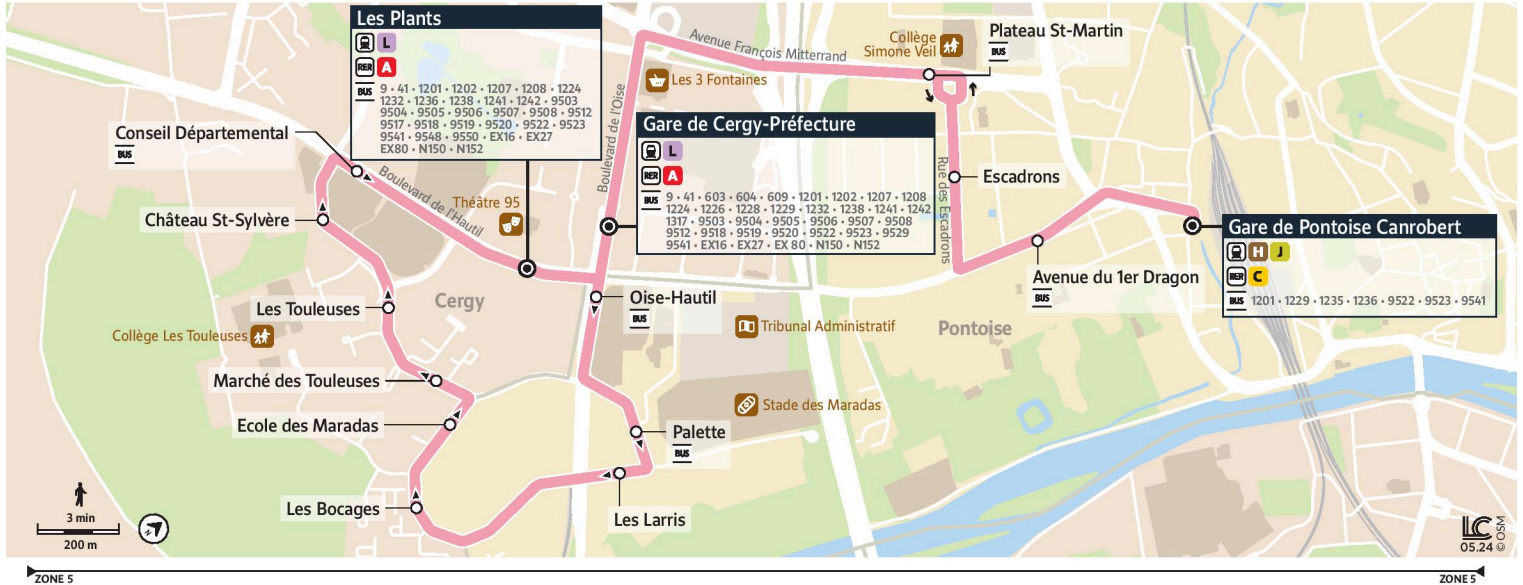

iledefrance-mobilites.fr
Application disponible sur :

Île de France
mobilités

1230

Direction :
Gare de Pontoise Canrobert

1230 Gare de Pontoise Canrobert ↔ Cergy Les Plants - Gare de Cergy-Préfecture via les Touleuses

iledefrance-mobilites.fr
Application disponible sur :
Google Play | Apple Store

1230

Direction :
Gare de Pontoise Canrobert

1230 Gare de Pontoise Canrobert ↔ Cergy Les Plants - Gare de Cergy-Préfecture via les Touleuses