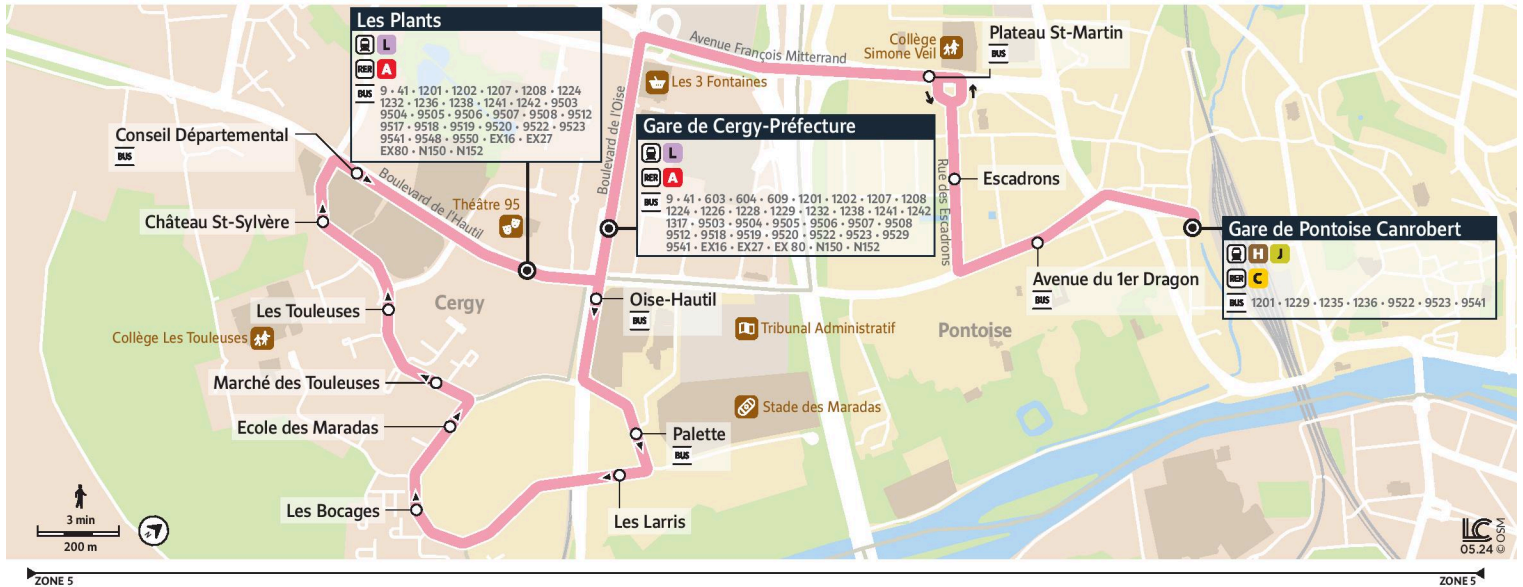

iledefrance-mobilites.fr
Application disponible sur :

1230

Direction :
Gare de Pontoise Canrobert

1230 Gare de Pontoise Canrobert ↔ Cergy Les Plants - Gare de Cergy-Préfecture via les Touleuses

Horaires valables