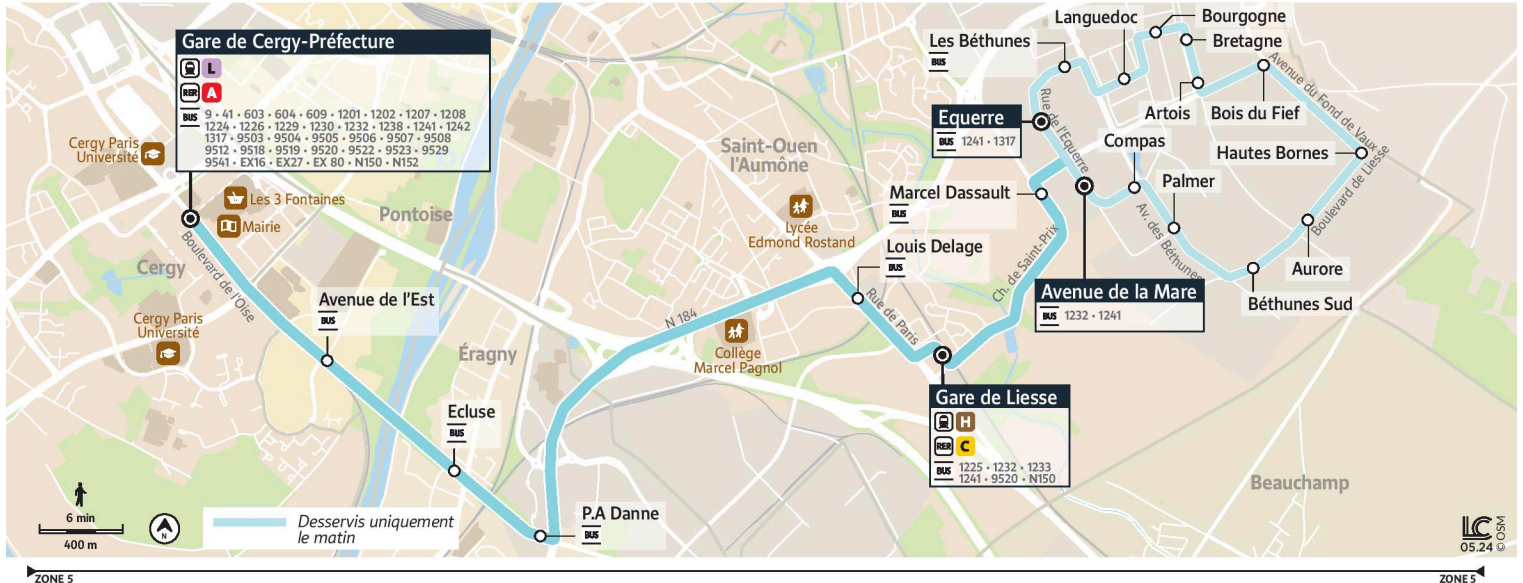

1228

Direction :
Gare de Cergy Préfecture

1228 Gare de Cergy-Préfecture ↔ Saint-Ouen l'Aumône Rue de l'Équerre

Horaires valables

du 2 Septembre 2024 au 6 juillet 2025 inclus

Du Lundi au Vendredi

SAINT-OUEN- L'AUMÔNE	Equerre	10:34	11:37	12:38	13:39	14:42	15:51	16:11	16:32	16:51
	Les Béthunes	10:35	11:38	12:39	13:40	14:43	15:53	16:13	16:34	16:53
	Languedoc	10:36	11:39	12:40	13:41	14:45	15:54	16:14	16:35	16:54
	Bourgogne	10:38	11:41	12:42	13:43	14:46	15:56	16:16	16:37	16:56
	Bretagne	10:38	11:41	12:42	13:43	14:47	15:57	16:17	16:38	16:57
	Artois	10:39	11:42	12:43	13:44	14:48	15:58	16:18	16:39	16:58
	Bois du Fief	10:39	11:42	12:43	13:44	14:48	15:58	16:18	16:39	16:58
	Hautes Bornes	10:40	11:43	12:44	13:45	14:49	15:59	16:19	16:40	17:00
	Aurore	10:41	11:44	12:45	13:46	14:50	16:00	16:20	16:41	17:01
	Béthunes Sud	10:42	11:45	12:46	13:47	14:51	16:01	16:21	16:42	17:01
	Palmer	10:43	11:46	12:47	13:48	14:52	16:02	16:22	16:43	17:03
	Compas	10:43	11:46	12:47	13:48	14:52	16:02	16:22	16:43	17:03
	Avenue de la Mare	10:44	11:47	12:48	13:49	14:53	16:03	16:23	16:44	17:04
	Marcel Dassault	10:45	11:48	12:49	13:50	14:54	16:04	16:24	16:45	17:05
ERAGNY-SUR-OISE	Gare de Liesse	10:49	11:52	12:53	13:54	14:58	16:08	16:28	16:48	17:08
	Louis Delage	10:50	11:53	12:54	13:55	14:59	16:09	16:30	16:50	17:10
CERGY	La Danne	10:56	11:59	13:00	14:01	15:05	16:16	16:37	16:59	17:19
	Ecluse	10:57	12:00	13:01	14:02	15:06	16:17	16:39	17:01	17:21
	Avenue de l'Est	10:59	12:02	13:03	14:04	15:08	16:19	16:41	17:03	17:23
	Gare de Cergy Préfecture	11:01	12:04	13:05	14:06	15:10	16:21	16:43	17:05	17:25

iledefrance-mobilites.fr
Application disponible sur :

Île de France
mobilités

1228

Direction :
Gare de Cergy Préfecture

1228 Gare de Cergy-Préfecture ↔ Saint-Ouen l'Aumône Rue de l'Équerre

Horaires valables