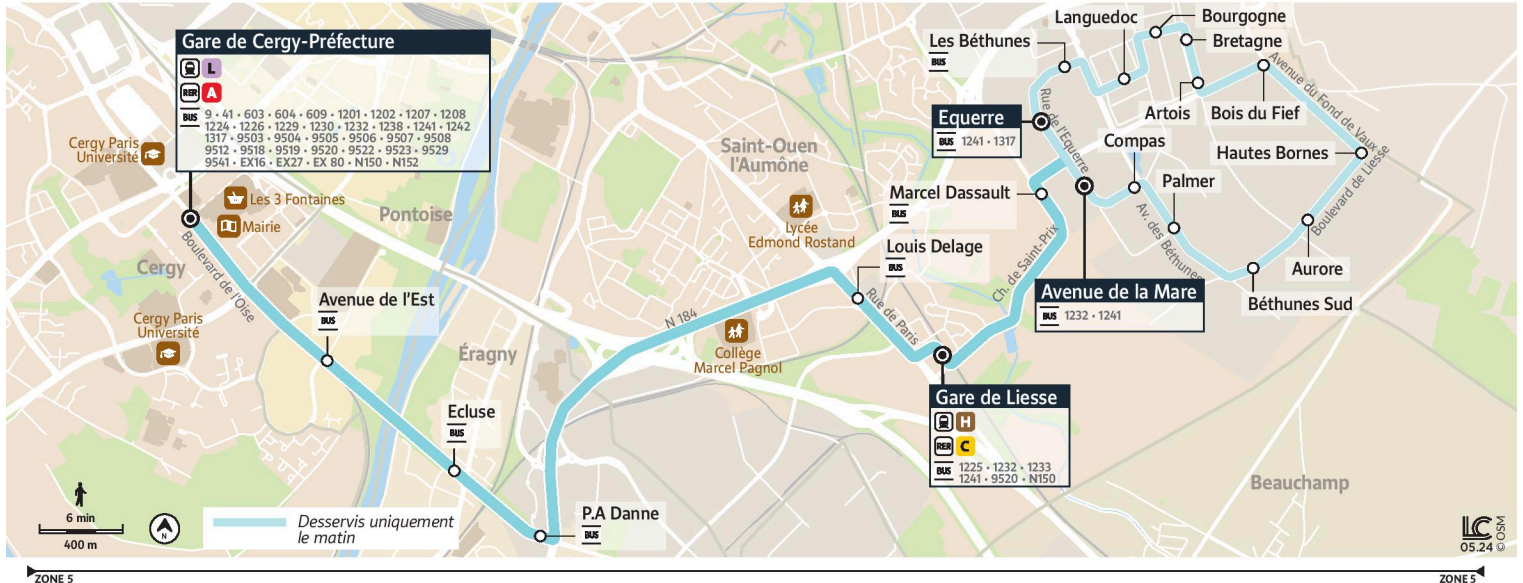

iledefrance-mobilites.fr
Application disponible sur :

Île de France
mobilités

1228

Direction :
Gare de Cergy Préfecture

1228 Gare de Cergy-Préfecture ↔ Saint-Ouen l'Aumône Rue de l'Équerre

Horaires valables

du 2 Septembre 2024 au 6 juillet 2025 inclus

Du Lundi au Vendredi

SAINT-OUEN-L'AUMÔNE	Equerre	17:12	17:35	17:59	18:20	18:38	19:00	19:20	19:42	19:57
	Les Béthunes	17:14	17:37	18:01	18:22	18:40	19:02	19:22	19:44	19:59
	Languedoc	17:16	17:39	18:02	18:23	18:41	19:03	19:23	19:45	20:00
	Bourgogne	17:18	17:41	18:04	18:25	18:43	19:05	19:25	19:47	20:02
	Bretagne	17:19	17:42	18:05	18:26	18:44	19:06	19:26	19:48	20:03
	Artois	17:20	17:43	18:06	18:27	18:45	19:07	19:27	19:49	20:04
	Bois du Fief	17:20	17:43	18:06	18:27	18:45	19:07	19:27	19:49	20:04
	Hautes Bornes	17:22	17:45	18:08	18:29	18:47	19:09	19:29	19:51	20:06
	Aurore	17:23	17:46	18:09	18:30	18:48	19:10	19:30	19:52	20:07
	Béthunes Sud	17:23	17:46	18:09	18:30	18:48	19:10	19:30	19:52	20:07
	Palmer	17:25	17:48	18:11	18:32	18:50	19:12	19:32	19:54	20:09
	Compas	17:25	17:48	18:11	18:32	18:50	19:12	19:32	19:54	20:09
	Avenue de la Mare	17:26	17:49	18:12	18:33	18:51	19:13	19:33	19:55	20:10
	Marcel Dassault	17:27	17:50	18:13	18:34	18:52	19:14	19:34	19:56	20:11
ERAGNY-SUR-OISE	Gare de Liesse	17:30	17:53	18:16	18:37	18:55	19:17	19:37	19:59	20:14
	Louis Delage	17:32	17:55	18:18	18:39	18:57	19:19	19:38	20:00	20:15
CERGY	La Danne	17:41	18:05	18:29	18:48	19:03	19:25	19:45	20:07	20:20
	Ecluse	17:43	18:07	18:31	18:50	19:05	19:27	19:46	20:08	20:21
	Avenue de l'Est	17:45	18:09	18:33	18:52	19:07	19:29	19:48	20:10	20:23
	Gare de Cergy Préfecture	17:47	18:11	18:35	18:54	19:09	19:30	19:49	20:11	20:24

iledefrance-mobilites.fr
Application disponible sur :

Île de France
mobilités

1228

Direction :

Saint Ouen L'Aumône Rue de L'Équerre

1228 Gare de Cergy-Préfecture ↔ Saint-Ouen l'Aumône Rue de l'Équerre

Horaires valables