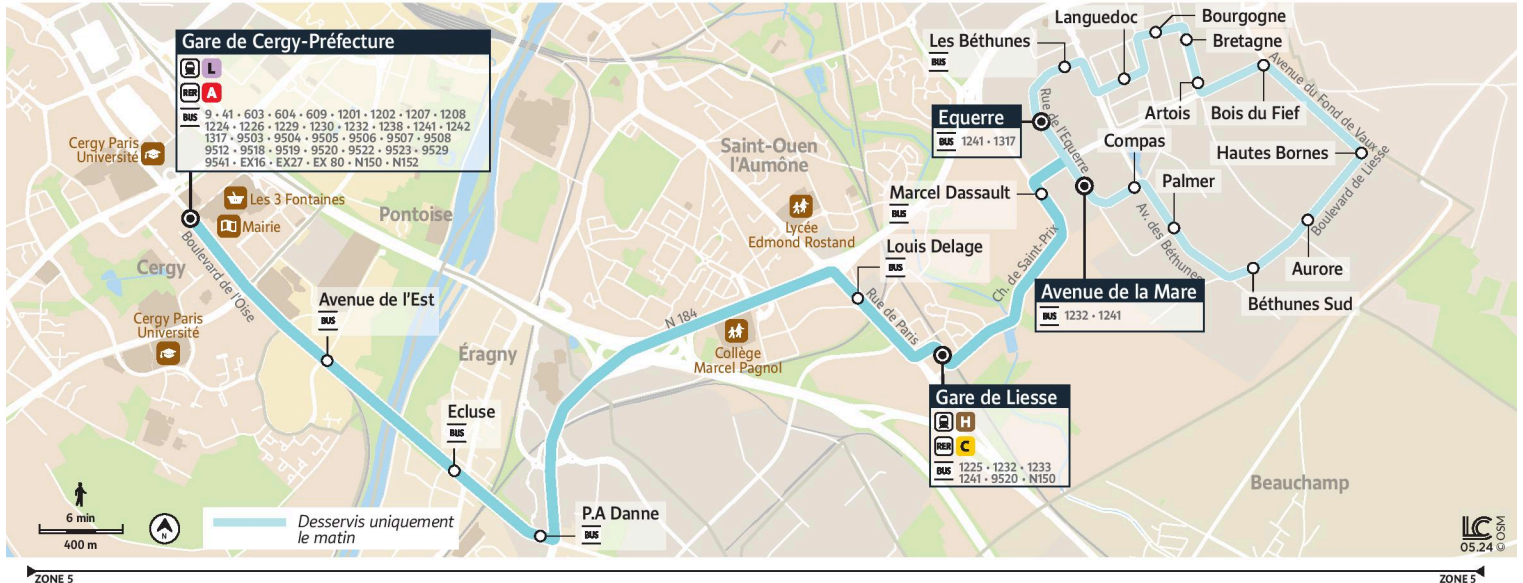

iledefrance-mobilites.fr
Application disponible sur :

1228

Direction :

Saint Ouen L'Aumône Rue de L'Équerre

1228 Gare de Cergy-Préfecture ↔ Saint-Ouen l'Aumône Rue de l'Équerre

Horaires valables

du 2 Septembre 2024 au 6 juillet 2025 inclus

Du Lundi au Vendredi

	Gare de Cergy Préfecture	9:50	10:08	10:20	11:08	12:09	13:10	14:13	15:20	15:50
CERGY	Avenue de l'Est	9:53	10:11	10:23	11:11	12:12	13:13	14:16	15:23	15:53
	Ecluse	9:53	10:11	10:23	11:11	12:12	13:13	14:16	15:23	15:53
	La Danne	9:54	10:12	10:24	11:12	12:13	13:14	14:17	15:24	15:54
	SAINT-OUEN-L'AUMÔNE	Louis Delage	10:01	10:19	10:31	11:19	12:20	13:21	14:24	15:31
	Gare de Liesse	10:02	10:20	10:32	11:20	12:21	13:22	14:25	15:32	16:02
	Marcel Dassault	10:06	10:24	10:36	11:24	12:25	13:26	14:29	15:36	16:06
	Avenue de la Mare	10:07	10:25	10:37	11:25	12:26	13:27	14:30	15:37	16:07
	Compas	10:08	10:26	10:38	11:26	12:27	13:28	14:31	15:38	16:08
	Palmer	10:08	10:26	10:38	11:26	12:27	13:28	14:31	15:38	16:08
	Béthunes Sud	10:09	10:27	10:39	11:27	12:28	13:29	14:32	15:39	16:09
	Aurore	10:10	10:28	10:40	11:28	12:29	13:30	14:33	15:40	16:10
	Hautes Bornes	10:11	10:29	10:41	11:29	12:30	13:31	14:34	15:41	16:11
	Bois du Fief	10:12	10:30	10:42	11:30	12:31	13:32	14:35	15:42	16:12
	Artois	10:13	10:31	10:43	11:31	12:32	13:33	14:36	15:43	16:13
	Bretagne	10:13	10:31	10:43	11:31	12:32	13:33	14:36	15:43	16:13
	Bourgogne	10:14	10:32	10:44	11:32	12:33	13:34	14:37	15:44	16:14
	Languedoc	10:14	10:32	10:44	11:32	12:33	13:34	14:37	15:44	16:14
	Les Béthunes	10:15	10:33	10:45	11:33	12:34	13:35	14:38	15:45	16:15
	Equerre	10:16	10:34	10:46	11:34	12:35	13:36	14:39	15:46	16:16