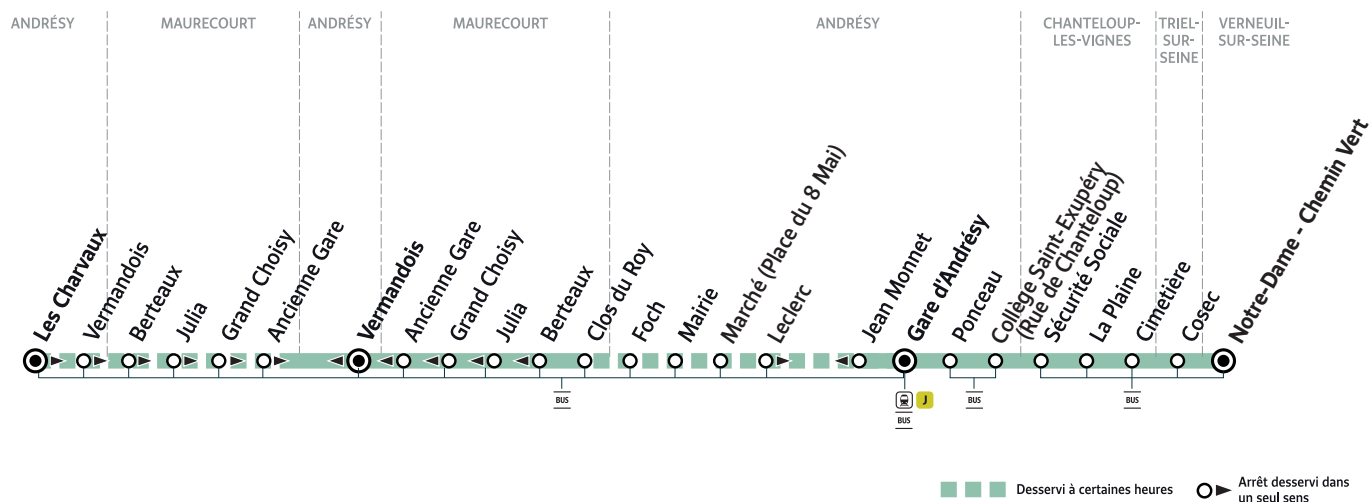

L112

ANDRESY Les Charvaux → VERNEUIL-SUR-SEINE Notre-Dame - Chemin Vert

■ ■ ■ Desservi à certaines heures ○ ► Arrêt desservi dans un seul sens

112 - Juillet 2023

Horaires valables du 4 septembre 2023 au 5 juillet 2024 en période scolaire

	Du lundi au vendredi	
ANDRESY	Les Charvaux	7:25
	Vermandois	7:26
MAURECOURT	Berteaux	7:28
	Julia	7:31
	Grand Choisy	7:34
	Ancienne Gare	7:39
	Clos du Roy	7:39
ANDRESY	Foch	7:41
	Mairie	7:42
	Marché (Place du 8 Mai)	7:43
	Leclerc	7:44
	Gare d'Andrézy	7:45
	Ponceau	7:46
	Collège Saint-Exupéry (Rue de Chanteloup)	7:47
CHANTELOUP-LES-VIGNES	Sécurité Sociale	7:52
	La Plaine	7:53
	Cimetière	7:55 7:50
TRIEL-SUR-SEINE	Cosec	8:00
VERNEUIL-SUR-SEINE	Notre-Dame - Chemin Vert	8:15 8:15

		Du lundi au vendredi				
VERNEUIL-SUR-SEINE	Notre-Dame - Chemin Vert	12:45	12:45	16:55	16:55	17:45
TRIEL-SUR-SEINE	Cosec	12:55	12:55	17:10	17:10	18:00
CHANTELOUP-LES-VIGNES	Cimetière	12:57	12:57	17:12	17:12	18:02
	La Plaine	12:58	12:58	17:13	17:13	18:03
	Sécurité Sociale	13:00	13:00	17:15	17:15	18:05
ANDRÉSY	Collège Saint-Exupéry (Rue de Chanteloup)	13:05	13:05	17:20	17:20	18:10
	Ponceau	13:06	13:06	17:21	17:21	18:11
	Gare d'Andrécy	13:07	13:07	17:22	17:22	18:12
	Jean Monnet	13:08	13:08	17:23	17:23	18:13
	Marché (Place du 8 Mai)	13:09	13:09	17:24	17:24	18:14
	Mairie	13:10	13:10	17:25	17:25	18:15
	Foch	13:11	13:11	17:26	17:26	18:16
MAURECOURT	Clos du Roy	13:14	13:14	17:29	17:29	18:19
	Berteaux	13:15	13:15	17:30	17:30	18:20
	Julia	13:16	13:16	17:31	17:31	18:21
	Grand Choisy	13:18	13:18	17:33	17:33	18:23
	Ancienne Gare	13:19	13:19	17:34	17:34	18:24
ANDRÉSY	Les Charvaux	13:22	13:22	17:37	17:37	18:27
	Vermandois	13:24	13:24	17:39	17:39	18:29