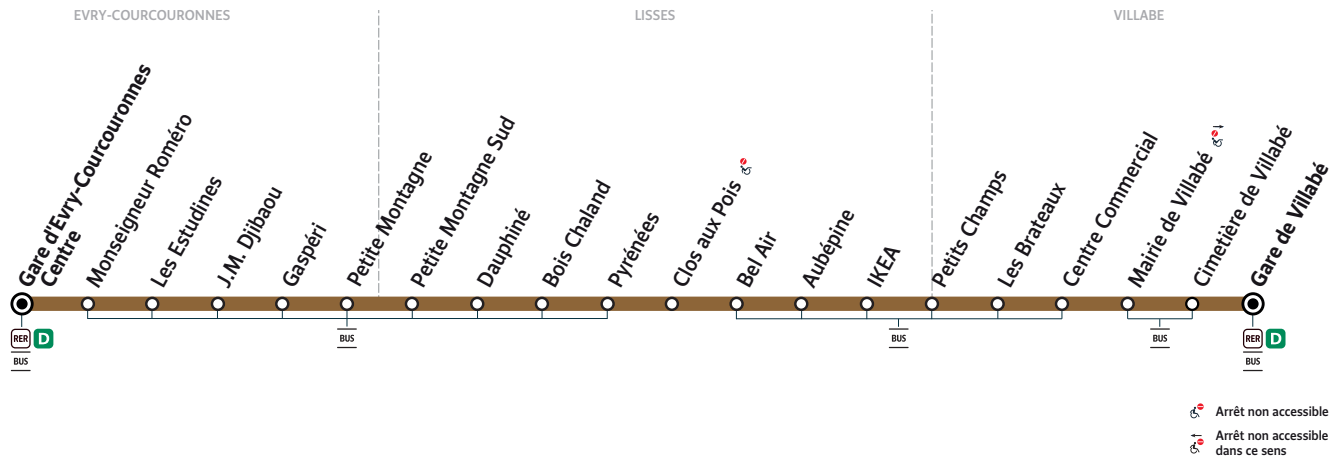

## Gare d'EVRY-COURCOURONNES Centre → Gare de VILLABE

ZONE 5

Horaires valables à compter du 13 novembre 2023

Nouveaux horaires. Période de travaux.

### Du lundi au vendredi

EVRY-COURCOURONNES	Gare d'Evry-Courcouronnes Centre	5:14	5:49	6:17	6:34	6:51	7:11	7:27	7:44	8:00	8:19
LISSES	Dauphiné	5:24	5:59	6:27	6:44	7:01	7:21	7:37	7:54	8:10	8:29
	Clos aux Pois	5:28	6:03	6:31	6:48	7:05	7:25	7:41	7:58	8:14	8:33
	IKEA	5:32	6:07	6:35	6:52	7:09	7:30	7:46	8:03	8:19	8:38
VILLABE	Centre Commercial	5:35	6:10	6:38	6:55	7:12	7:33	7:49	8:06	8:22	8:41
	Gare de Villabé	5:39	6:14	6:42	6:59	7:16	7:37	7:54	8:11	8:27	8:45

### Du lundi au vendredi

EVRY-COURCOURONNES	Gare d'Evry-Courcouronnes Centre	8:38	8:58	9:19	9:37	9:55	10:22	11:02	11:35	12:05	12:35
LISSES	Dauphiné	8:48	9:09	9:30	9:48	10:06	10:33	11:13	11:46	12:17	12:47
	Clos aux Pois	8:52	9:13	9:34	9:52	10:10	10:37	11:17	11:50	12:21	12:51
	IKEA	8:57	9:18	9:38	9:56	10:14	10:41	11:21	11:54	12:25	12:55
VILLABE	Centre Commercial	9:00	9:21	9:41	9:59	10:17	10:45	11:25	11:58	12:29	12:59
	Gare de Villabé	9:04	9:25	9:45	10:03	10:21	10:49	11:30	12:03	12:34	13:04