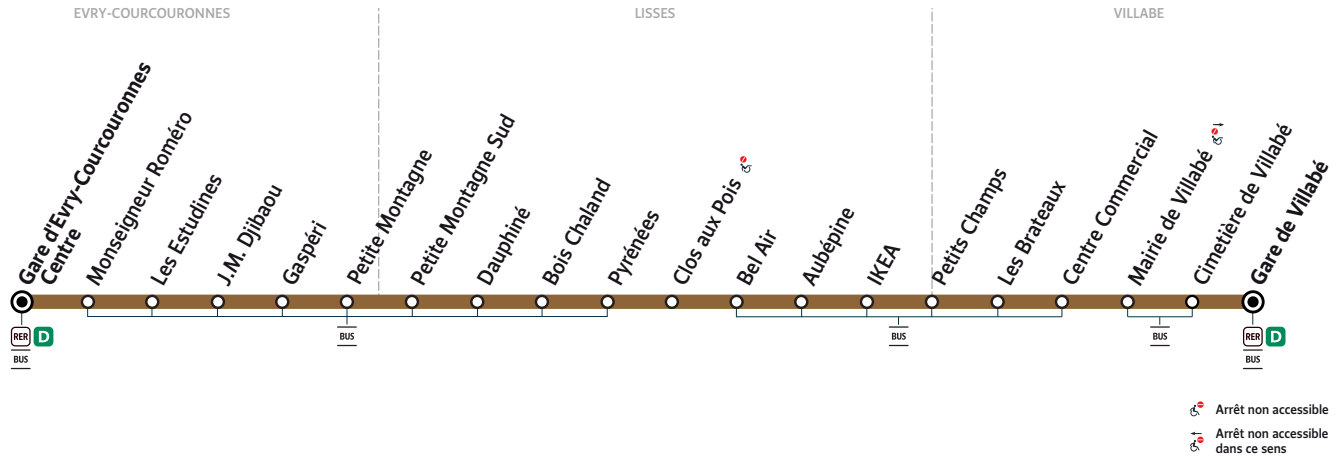

415

Gare de VILLABE → Gare d'EVRY-COURCOURONNES Centre

Arrêt non accessible
Arrêt non accessible dans ce sens

ZONE 5

Horaires valables à compter du 13 novembre 2023

Nouveaux horaires. Période de travaux.

		Samedi									
VILLABE	Gare de Villabé	5:19	5:44	6:18	6:57	7:38	8:08	8:39	9:09	9:39	
	Centre Commercial	5:24	5:49	6:23	7:02	7:43	8:13	8:44	9:14	9:44	
LISSES	IKEA	5:27	5:52	6:26	7:05	7:46	8:16	8:47	9:17	9:48	
	Clos aux Pois	5:31	5:56	6:30	7:09	7:50	8:20	8:52	9:22	9:53	
	Dauphiné	5:33	5:58	6:32	7:11	7:52	8:22	8:54	9:24	9:55	
EVRY-COURCOURONNES	Gare d'Evry-Courcouronnes Centre	5:42	6:07	6:41	7:20	8:01	8:31	9:03	9:33	10:04	

		Samedi									
VILLABE	Gare de Villabé	10:09	10:38	11:07	11:37	12:07	12:37	13:06	13:36	14:06	
	Centre Commercial	10:14	10:44	11:13	11:43	12:13	12:43	13:12	13:42	14:12	
LISSES	IKEA	10:18	10:48	11:17	11:47	12:17	12:47	13:16	13:46	14:16	
	Clos aux Pois	10:23	10:53	11:22	11:52	12:22	12:52	13:21	13:51	14:21	
	Dauphiné	10:25	10:55	11:24	11:54	12:24	12:54	13:23	13:53	14:23	
EVRY-COURCOURONNES	Gare d'Evry-Courcouronnes Centre	10:34	11:05	11:35	12:05	12:35	13:05	13:34	14:04	14:34	

		Samedi									
VILLABE	Gare de Villabé	14:36	15:06	15:36	16:06	16:36	17:06	17:36	18:06	18:37	
	Centre Commercial	14:42	15:12	15:42	16:12	16:42	17:12	17:42	18:12	18:43	
LISSES	IKEA	14:47	15:17	15:47	16:17	16:47	17:17	17:47	18:17	18:48	
	Clos aux Pois	14:52	15:22	15:52	16:22	16:52	17:22	17:52	18:22	18:53	
	Dauphiné	14:54	15:24	15:54	16:24	16:54	17:24	17:54	18:24	18:55	
EVRY-COURCOURONNES	Gare d'Evry-Courcouronnes Centre	15:05	15:35	16:05	16:35	17:05	17:35	18:05	18:35	19:05	

		Samedi									
VILLABE	Gare de Villabé	19:08	19:38	20:11	20:38	21:10	21:43	22:13			
	Centre Commercial	19:13	19:43	20:16	20:43	21:14	21:47	22:17			
LISSES	IKEA	19:18	19:47	20:20	20:46	21:17	21:50	22:20			
	Clos aux Pois	19:23	19:52	20:24	20:50	21:21	21:54	22:24			
	Dauphiné	19:25	19:54	20:26	20:52	21:23	21:56	22:26			
EVRY-COURCOURONNES	Gare d'Evry-Courcouronnes Centre	19:34	20:03	20:35	21:01	21:32	22:05	22:35			

Bon à savoir

Nos conducteurs s'efforcent en permanence de respecter ces horaires. Les conditions de circulation peuvent toutefois causer occasionnellement des retards.