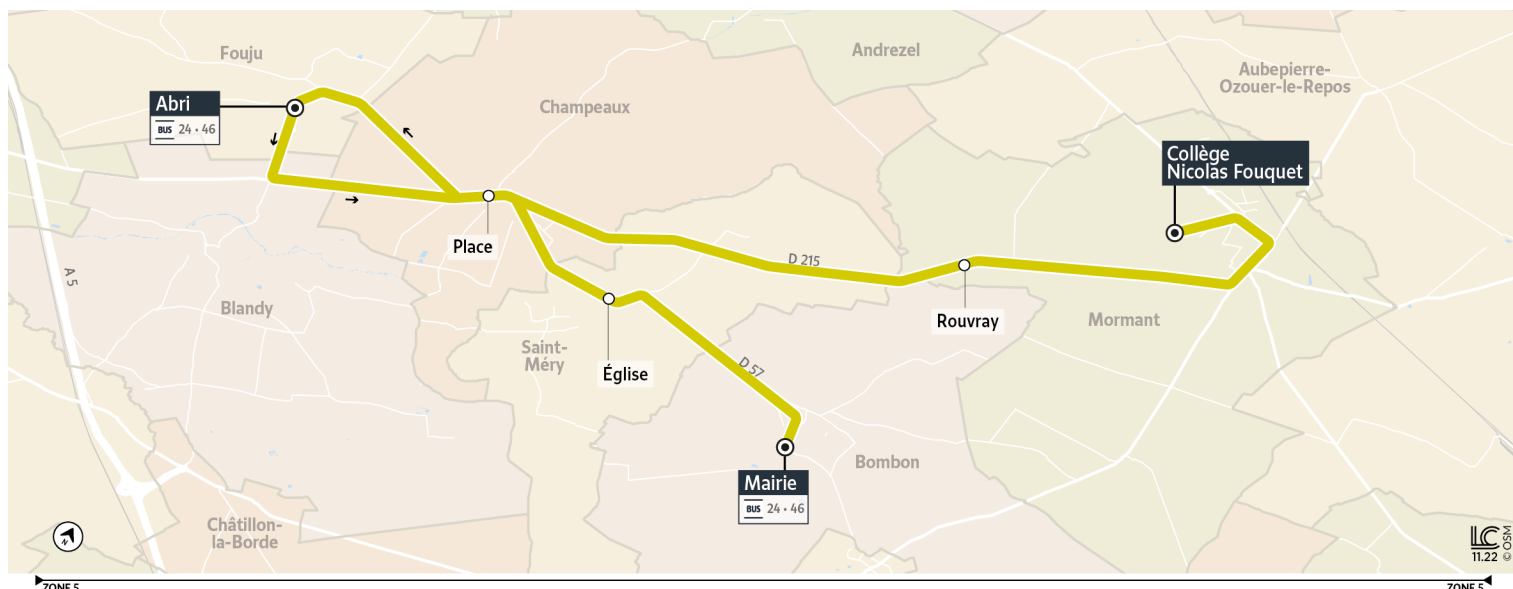

35D

Direction :

MORMANT - Collège Nicolas Fouquet

Horaires valables à partir du 1er janvier 2023 uniquement en période scolaire

| | | Du lundi au vendredi | | |
|------------|-------------------------|----------------------|------|------|
| BOMBON | Mairie | 7:38 | | 8:32 |
| SAINT-MÉRY | Église de Saint-Méry | 7:43 | | 8:37 |
| CHAMPEAUX | Place | | | 8:42 |
| FOUJU | Abri | | 7:46 | 8:46 |
| CHAMPEAUX | Place | | 7:50 | |
| MORMANT | Rouvray | | 7:55 | 8:55 |
| | Collège Nicolas Fouquet | 8:00 | 8:00 | 9:00 |

Bon à savoir

- Pas de service les samedis, dimanches et jours fériés.
- Ces horaires sont donnés à titre indicatif et sont soumis aux aléas de circulation.

35D

Direction :
Mairie de Bombon

Horaires valables à partir du 1er janvier 2023 uniquement en période scolaire