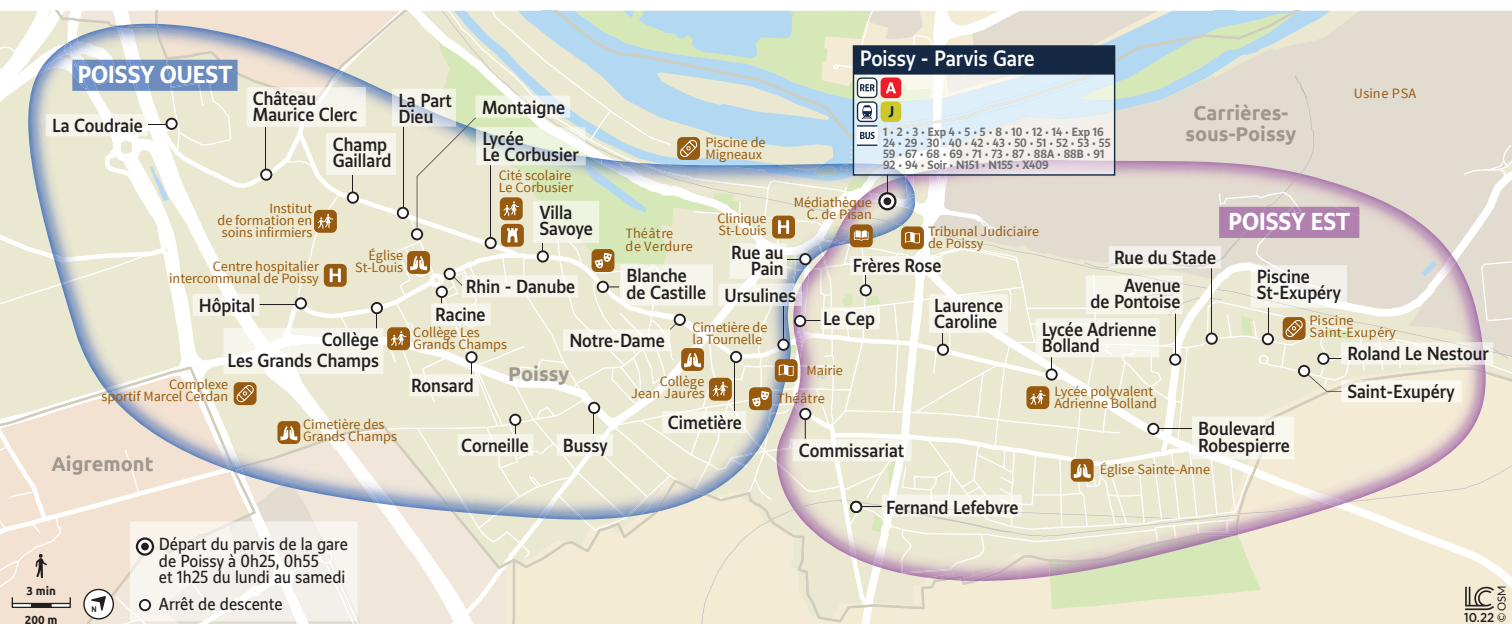

Sortez sans stress, nos bus vous accompagnent !

Les Bus Soir Poissy Ouest et Poissy Est prennent le relais des lignes régulières **1**, **2** et **3**.

Au départ du parvis de la gare de Poissy, **3 départs sont proposés du lundi au samedi de 0h25 à 1h25 ***, en correspondance avec les trains, vers les quartiers denses de Poissy.

MODE D'EMPLOI

1. Sur le parvis de la gare de Poissy, je monte dans le bus
2. Je valide mon titre de transport
3. J'indique au conducteur mon arrêt de descente
4. Le conducteur adapte son itinéraire en fonction des demandes des voyageurs

Ce service fonctionne sans réservation et tous les titres de transport du réseau Ile-de-France Mobilités sont acceptés.

Poissy - Parvis Gare

RER A
J

BUS 1 • 2 • 3 • Exp 4 • 5 • 5 • 8 • 10 • 12 • 14 • Exp 16
24 • 29 • 30 • 40 • 42 • 43 • 50 • 51 • 52 • 53 • 55
59 • 67 • 68 • 69 • 71 • 73 • 87 • 88A • 88B • 91
92 • 94 • Soir • N151 • N155 • X409

BUS

Soir
Poissy Est

Soir
Poissy Ouest

PARVIS GARE DE POISSY

DU LUNDI AU VENDREDI

Arrivée du RER A	00:18	00:46	01:13
Départ Bus Soir	00:25	00:55	01:25

LE SAMEDI

Arrivée du J	-	00:43	-
Arrivée du RER A	00:14	00:44	01:13
Départ Bus Soir	00:25	00:55	01:25

+ D'INFOS ?

iledefrance-mobilites.fr

01 85 10 10 33
Keolis Seine et Oise Est

@PoissyMur_IDFM